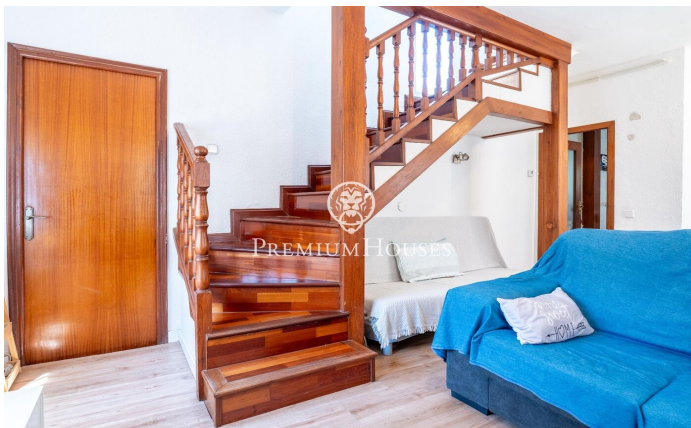

Casa independiente con vistas en Quintmar

Ref: PHS100967

Quint mar / Sitges

En el barrio de Quintmar de Sitges encontramos esta casa independiente con piscina y jardín. La vivienda cuenta con vistas despejadas a la montaña. La propiedad está dividida en 3 pisos independientes y tiene dos accesos por la calle. En la planta baja encontramos el primer apartamento. La zona de día se compone de un salón-comedor y una cocina independiente equipada. La zona de noche cuenta con tres habitaciones dobles y un baño completo que da servicio a todo el piso. En la primera planta encontramos el segundo apartamento. La zona de día se compone de un salón-comedor con salida a un balcón con vistas despejadas y una cocina. La zona de noche cuenta con dos habitaciones dobles y una habitación individual con un baño completo da servicio a todo el piso. En la tercera planta encontramos el tercer apartamento. El piso es un dúplex. La zona de día cuenta con un salón-comedor y una cocina equipada. La zona de noche cuenta con dos habitaciones dobles, una habitación individual y un baño completo que da servicio a todo el piso. Desde este piso se puede acceder a una gran terraza con vistas despejadas. En la última planta a nivel del jardín hay un estudio con una habitación en suite y un baño. En el jardín hay una barbacoa y una pérgola al lado de la piscina...

650.000 €

189 m²
10 Habitaciones
4 Baños
580 m² parcela
Piscina
AACC
Calefacción
Vistas a la montaña
Teléfono
Chimenea

Contáctenos para mas información o para concertar una visita

Tel: +34 93 809 72 40

sitges@premiumhouses.com