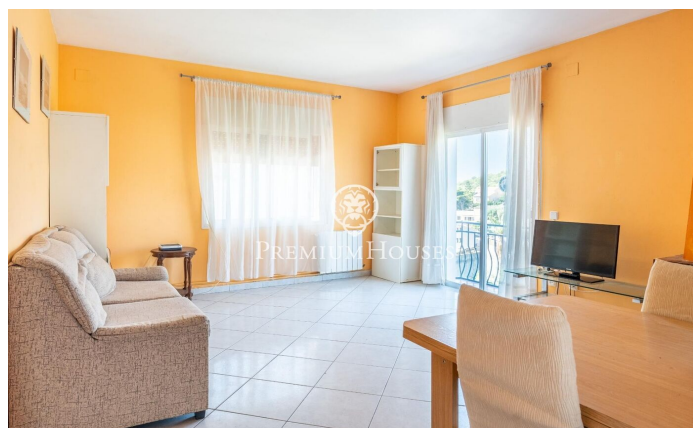

Casa independiente con vistas en Quintmar

Ref: PHS100967

Quint mar / Sitges

En el barrio de Quintmar de Sitges encontramos esta casa independiente con piscina y jardín. La vivienda cuenta con vistas despejadas a la montaña. La propiedad está dividida en 3 pisos independientes y tiene dos accesos por la calle. En la planta baja encontramos el primer apartamento. La zona de día se compone de un salón-comedor y una cocina independiente equipada. La zona de noche cuenta con tres habitaciones dobles y un baño completo que da servicio a todo el piso. En la primera planta encontramos el segundo apartamento. La zona de día se compone de un salón-comedor con salida a un balcón con vistas despejadas y una cocina. La zona de noche cuenta con dos habitaciones dobles y una habitación individual con un baño completo da servicio a todo el piso. En la tercera planta encontramos el tercer apartamento. El piso es un dúplex. La zona de día cuenta con un salón-comedor y una cocina equipada. La zona de noche cuenta con dos habitaciones dobles, una habitación individual y un baño completo que da servicio a todo el piso. Desde este piso se puede acceder a una gran terraza con vistas despejadas. En la última planta a nivel del jardín hay un estudio con una habitación en suite y un baño. En el jardín hay una barbacoa y una pérgola al lado de la piscina...

650.000 €

189 m²
10 Habitaciones
4 Baños
580 m² parcela
Piscina
AACC
Calefacción
Vistas a la montaña
Teléfono
Chimenea

Contáctenos para mas información o para concertar una visita

Tel: +34 93 809 72 40

sitges@premiumhouses.com