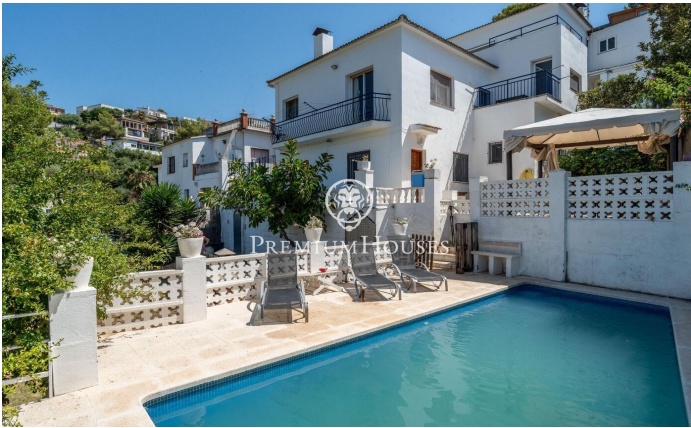

Casa independiente con vistas en Quintmar

Ref: PHS100967

Quint mar / Sitges

En el barrio de Quintmar de Sitges encontramos esta casa independiente con piscina y jardín. La vivienda cuenta con vistas despejadas a la montaña. La propiedad está dividida en 3 pisos independientes y tiene dos accesos por la calle. En la planta baja encontramos el primer apartamento. La zona de día se compone de un salón-comedor y una cocina independiente equipada. La zona de noche cuenta con tres habitaciones dobles y un baño completo que da servicio a todo el piso. En la primera planta encontramos el segundo apartamento. La zona de día se compone de un salón-comedor con salida a un balcón con vistas despejadas y una cocina. La zona de noche cuenta con dos habitaciones dobles y una habitación individual con un baño completo da servicio a todo el piso. En la tercera planta encontramos el tercer apartamento. El piso es un dúplex. La zona de día cuenta con un salón-comedor y una cocina equipada. La zona de noche cuenta con dos habitaciones dobles, una habitación individual y un baño completo que da servicio a todo el piso. Desde este piso se puede acceder a una gran terraza con vistas despejadas. En la última planta a nivel del jardín hay un estudio con una habitación en suite y un baño. En el jardín hay una barbacoa y una pérgola al lado de la piscina...

650.000 €

189 m²
10 Habitaciones
4 Baños
580 m² parcela
Piscina
AACC
Calefacción
Vistas a la montaña
Teléfono
Chimenea

Contáctenos para mas información o para concertar una visita

Tel: +34 93 809 72 40

sitges@premiumhouses.com