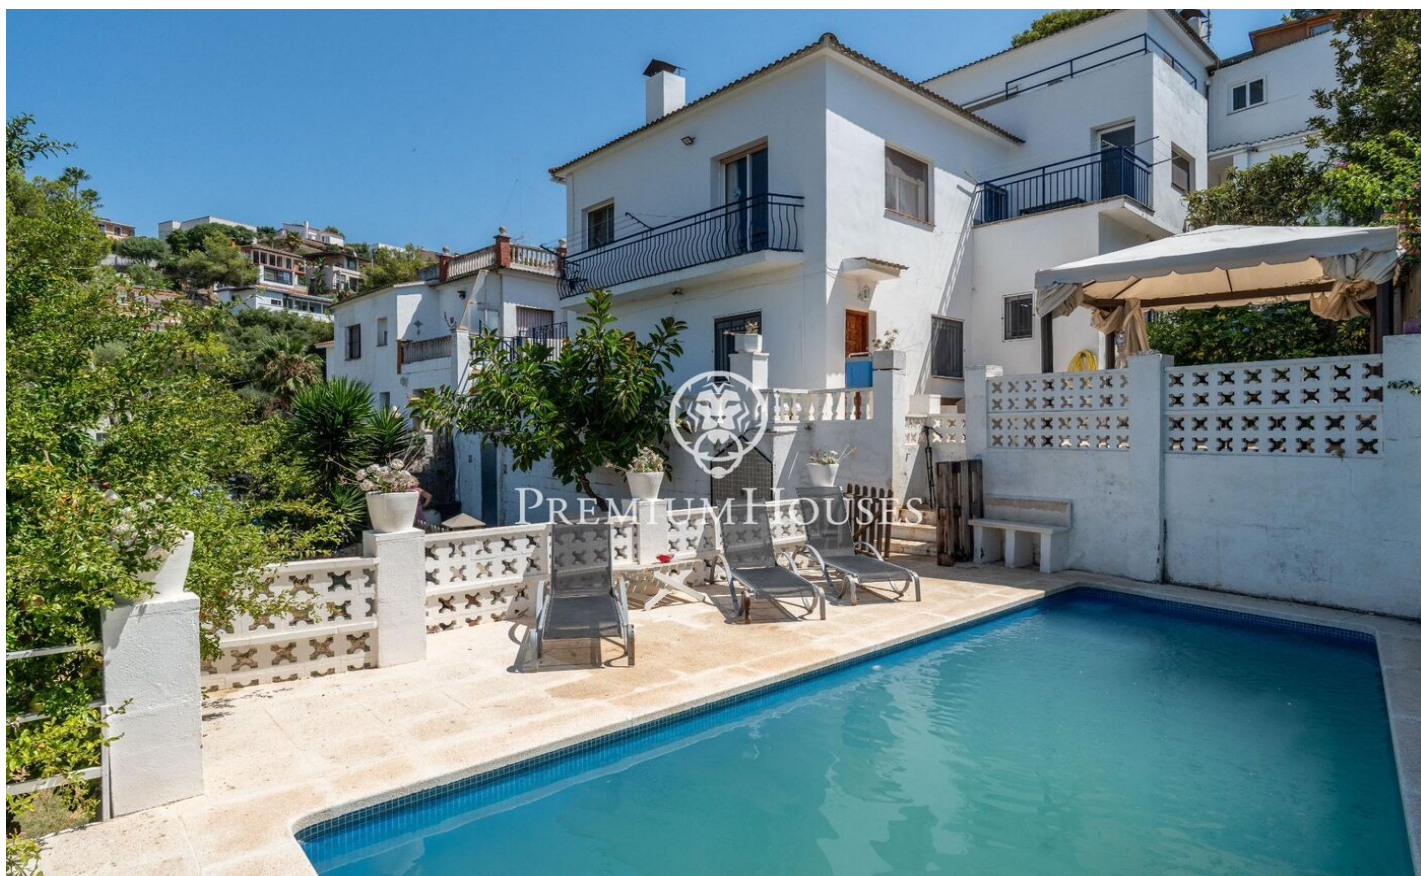

Casa independiente con vistas en Quintmar

Ref: PHS100967

Quint mar / Sitges

En el barrio de Quintmar de Sitges encontramos esta casa independiente con piscina y jardín. La vivienda cuenta con vistas despejadas a la montaña. La propiedad está dividida en 3 pisos independientes y tiene dos accesos por la calle. En la planta baja encontramos el primer apartamento. La zona de día se compone de un salón-comedor y una cocina independiente equipada. La zona de noche cuenta con tres habitaciones dobles y un baño completo que da servicio a todo el piso. En la primera planta encontramos el segundo apartamento. La zona de día se compone de un salón-comedor con salida a un balcón con vistas despejadas y una cocina. La zona de noche cuenta con dos habitaciones dobles y una habitación individual con un baño completo da servicio a todo el piso. En la tercera planta encontramos el tercer apartamento. El piso es un dúplex. La zona de día cuenta con un salón-comedor y una cocina equipada. La zona de noche cuenta con dos habitaciones dobles, una habitación individual y un baño completo que da servicio a todo el piso. Desde este piso se puede acceder a una gran terraza con vistas despejadas. En la última planta a nivel del jardín hay un estudio con una habitación en suite y un baño. En el jardín hay una barbacoa y una pérgola al lado de la piscina...

650.000 €

189 m²
10 Habitaciones
4 Baños
580 m² parcela
Piscina
AACC
Calefacción
Vistas a la montaña
Teléfono
Chimenea

Contáctenos para mas información o para concertar una visita

Tel: +34 93 809 72 40

sitges@premiumhouses.com