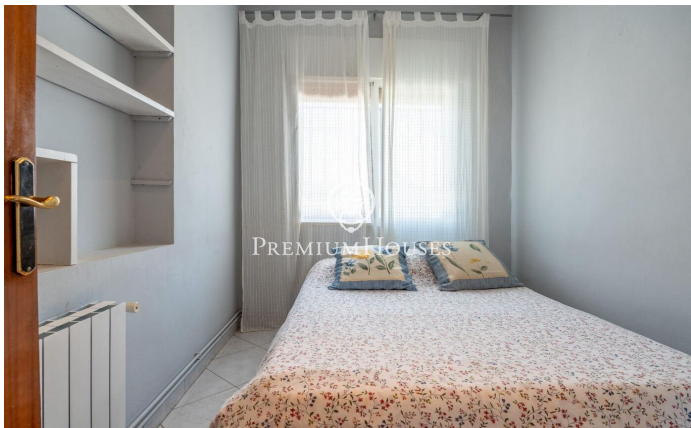

Casa independiente con vistas en Quintmar

Ref: PHS100967

Quint mar / Sitges

En el barrio de Quintmar de Sitges encontramos esta casa independiente con piscina y jardín. La vivienda cuenta con vistas despejadas a la montaña. La propiedad está dividida en 3 pisos independientes y tiene dos accesos por la calle. En la planta baja encontramos el primer apartamento. La zona de día se compone de un salón-comedor y una cocina independiente equipada. La zona de noche cuenta con tres habitaciones dobles y un baño completo que da servicio a todo el piso. En la primera planta encontramos el segundo apartamento. La zona de día se compone de un salón-comedor con salida a un balcón con vistas despejadas y una cocina. La zona de noche cuenta con dos habitaciones dobles y una habitación individual con un baño completo da servicio a todo el piso. En la tercera planta encontramos el tercer apartamento. El piso es un dúplex. La zona de día cuenta con un salón-comedor y una cocina equipada. La zona de noche cuenta con dos habitaciones dobles, una habitación individual y un baño completo que da servicio a todo el piso. Desde este piso se puede acceder a una gran terraza con vistas despejadas. En la última planta a nivel del jardín hay un estudio con una habitación en suite y un baño. En el jardín hay una barbacoa y una pérgola al lado de la piscina...

650.000 €

189 m²
10 Habitaciones
4 Baños
580 m² parcela
Piscina
AACC
Calefacción
Vistas a la montaña
Teléfono
Chimenea

Contáctenos para mas información o para concertar una visita

Tel: +34 93 809 72 40

sitges@premiumhouses.com