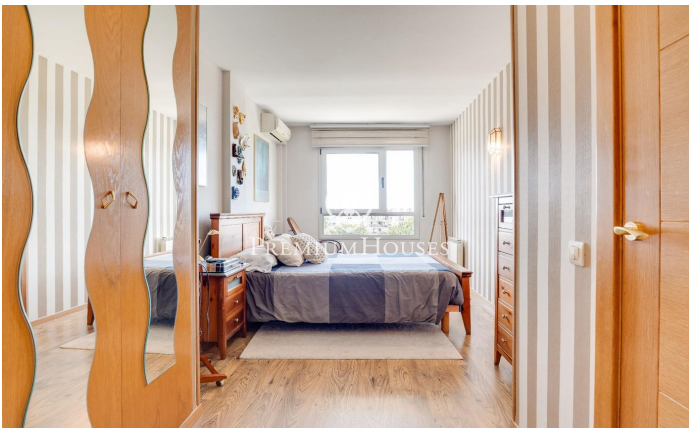

Planta baja en Pins Vens con vistas al mar

Ref: PHS100926

Els molins/hospital / Sitges

En el barrio de Pins Vens de Sitges encontramos a la venta esta planta baja dúplex con vistas del mar. La propiedad cuenta con un jardín de gran tamaño. En la planta baja hay la zona de día que se compone de un salón-comedor con salida directa al jardín y una cocina independiente con lavadero. El espacio exterior cuenta con una pérgola. Esta planta cuenta con un aseo de cortesía. La primera planta esta compuesta por una zona de noche con 3 habitaciones dobles, una de ellas en suite y un baño completo que da servicio a la planta. Desde todas las habitaciones hay vista al mar. El barrio de Pins Vens de Sitges se caracteriza por disfrutar de mucha tranquilidad durante todo el año. Todo ello sin renunciar a una buena ubicación con respecto a servicios.

595.000 €

128 m²
3 Habitaciones
2 Baños
AACC
Calefacción
Vistas al mar
Ascensor
Balcón
Armarios empotrados

Contáctenos para mas información o para concertar una visita

Tel: +34 93 809 72 40

sitges@premiumhouses.com