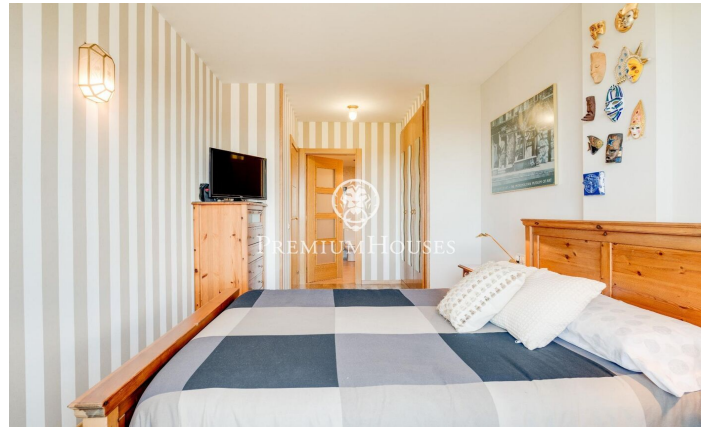

Planta baja en Pins Vens con vistas al mar

Ref: PHS100926

Els molins/hospital / Sitges

En el barrio de Pins Vens de Sitges encontramos a la venta esta planta baja dúplex con vistas del mar. La propiedad cuenta con un jardín de gran tamaño. En la planta baja hay la zona de día que se compone de un salón-comedor con salida directa al jardín y una cocina independiente con lavadero. El espacio exterior cuenta con una pérgola. Esta planta cuenta con un aseo de cortesía. La primera planta esta compuesta por una zona de noche con 3 habitaciones dobles, una de ellas en suite y un baño completo que da servicio a la planta. Desde todas las habitaciones hay vista al mar. El barrio de Pins Vens de Sitges se caracteriza por disfrutar de mucha tranquilidad durante todo el año. Todo ello sin renunciar a una buena ubicación con respecto a servicios.

595.000 €

128 m²
3 Habitaciones
2 Baños
AACC
Calefacción
Vistas al mar
Ascensor
Balcón
Armarios empotrados

Contáctenos para mas información o para concertar una visita

Tel: +34 93 809 72 40

sitges@premiumhouses.com