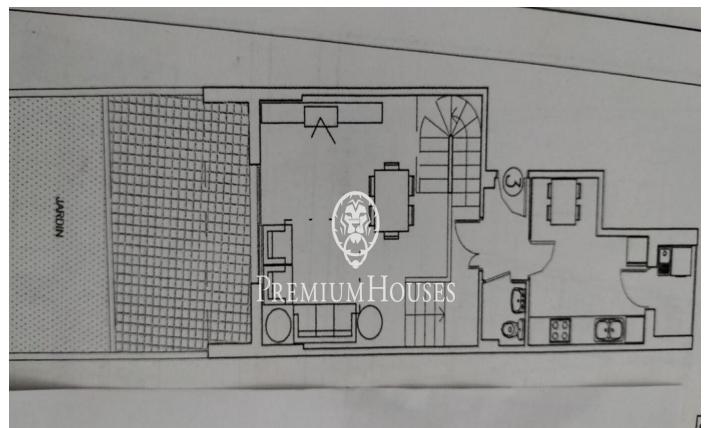

Planta baja en Pins Vens con vistas al mar

Ref: PHS100926

Els molins/hospital / Sitges

En el barrio de Pins Vens de Sitges encontramos a la venta esta planta baja dúplex con vistas del mar. La propiedad cuenta con un jardín de gran tamaño. En la planta baja hay la zona de día que se compone de un salón-comedor con salida directa al jardín y una cocina independiente con lavadero. El espacio exterior cuenta con una pérgola. Esta planta cuenta con un aseo de cortesía. La primera planta esta compuesta por una zona de noche con 3 habitaciones dobles, una de ellas en suite y un baño completo que da servicio a la planta. Desde todas las habitaciones hay vista al mar. El barrio de Pins Vens de Sitges se caracteriza por disfrutar de mucha tranquilidad durante todo el año. Todo ello sin renunciar a una buena ubicación con respecto a servicios.

595.000 €

128 m²
3 Habitaciones
2 Baños
AACC
Calefacción
Vistas al mar
Ascensor
Balcón
Armarios empotrados

Contáctenos para mas información o para concertar una visita

Tel: +34 93 809 72 40

sitges@premiumhouses.com