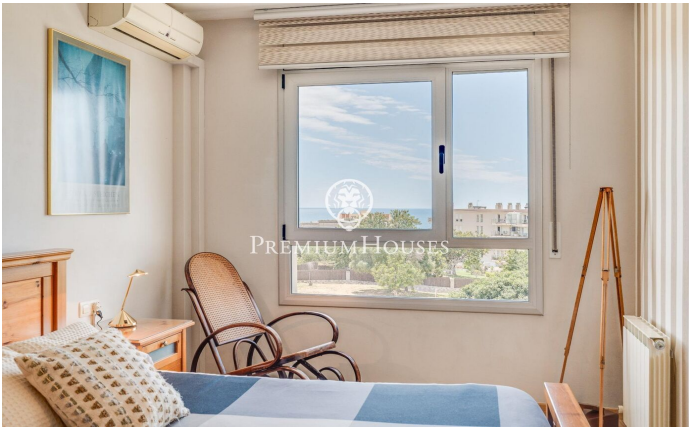

Planta baja en Pins Vens con vistas al mar

Ref: PHS100926

Els molins/hospital / Sitges

En el barrio de Pins Vens de Sitges encontramos a la venta esta planta baja dúplex con vistas del mar. La propiedad cuenta con un jardín de gran tamaño. En la planta baja hay la zona de día que se compone de un salón-comedor con salida directa al jardín y una cocina independiente con lavadero. El espacio exterior cuenta con una pérgola. Esta planta cuenta con un aseo de cortesía. La primera planta esta compuesta por una zona de noche con 3 habitaciones dobles, una de ellas en suite y un baño completo que da servicio a la planta. Desde todas las habitaciones hay vista al mar. El barrio de Pins Vens de Sitges se caracteriza por disfrutar de mucha tranquilidad durante todo el año. Todo ello sin renunciar a una buena ubicación con respecto a servicios.

595.000 €

128 m²
3 Habitaciones
2 Baños
AACC
Calefacción
Vistas al mar
Ascensor
Balcón
Armarios empotrados

Contáctenos para mas información o para concertar una visita

Tel: +34 93 809 72 40

sitges@premiumhouses.com