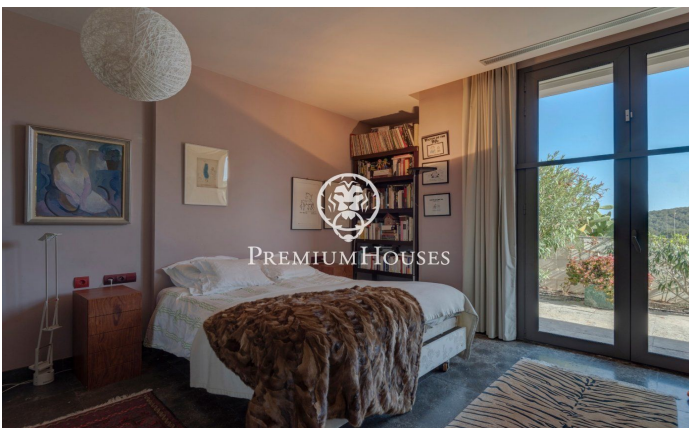

### Sant Pere de Ribes / Barcelona Costa Sur

En el barrio de Els Cards de Sant Pere de Ribes presentamos ese chalet. La propiedad está ubicada en plena naturaleza y goza de unas vistas estupendas al mar y a la montaña. La casa se distribuye en una zona de día que cuenta con un salón-comedor y de una cocina con isla. Desde el salón se accede a una terraza y al jardín. La zona de noche cuenta con dos habitaciones y dos habitaciones simples. Hay dos baños completos que dan servicio a toda la casa. La propiedad dispone también de un jacuzzi interior aislado y climatizado. El barrio de Els Cards de Sant Pere de Ribes es una zona residencial y tranquila. Se encuentra a 5mn en coche de Sitges , Vilanova y de colegios internacionales. Tiene acceso fácil a la autopista C-32 con dirección Barcelona

**950.000 €**

432 m<sup>2</sup>  
4 Habitaciones  
2 Baños  
1,081 m<sup>2</sup> parcela  
AACC  
Calefacción  
Vistas al mar  
Amueblado  
Seguridad

Contáctenos para mas información o para concertar una visita