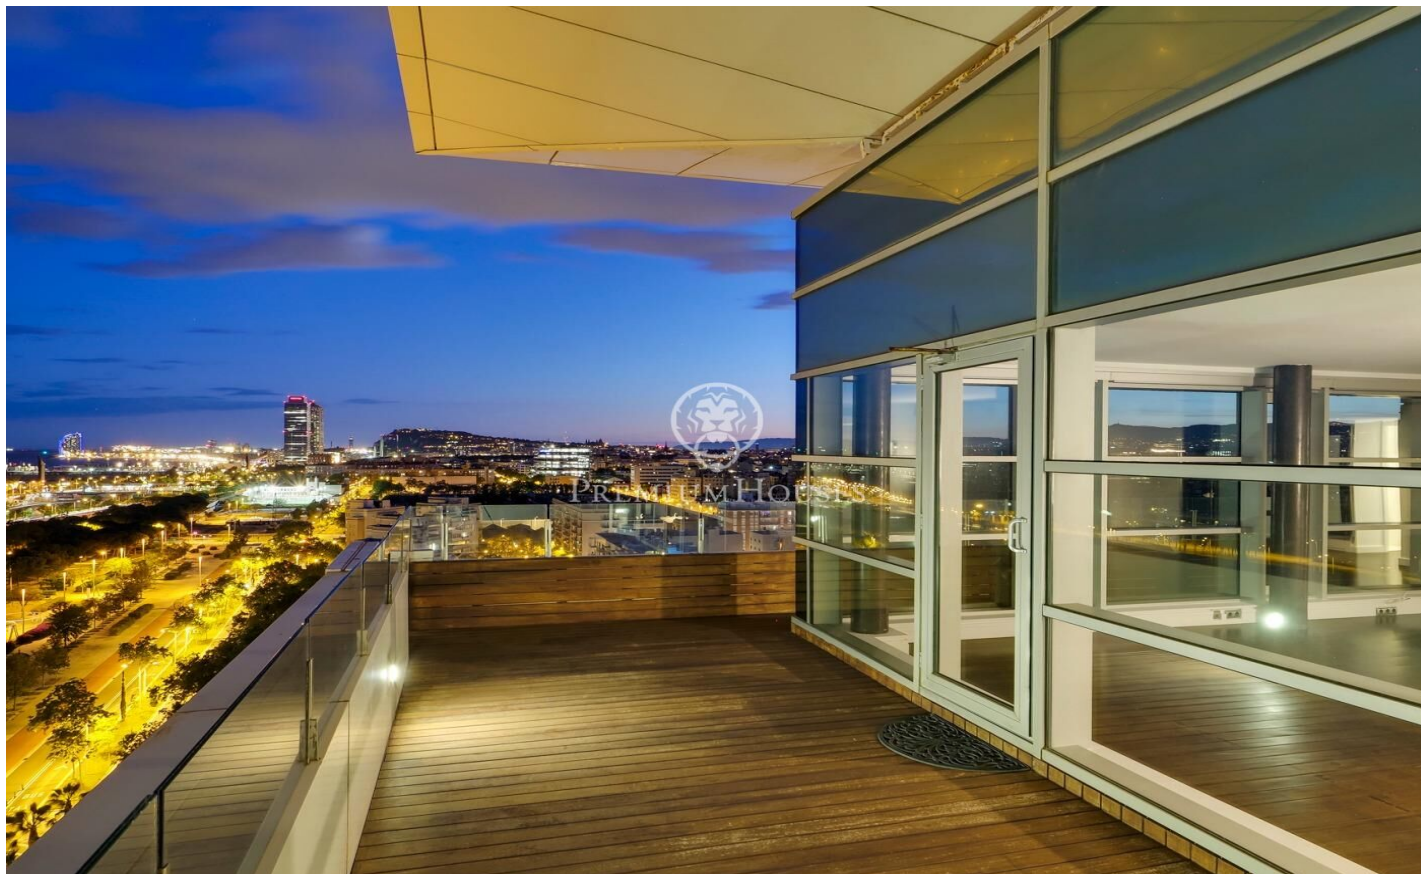

## Espectacular ático con terraza y con panorámicas vistas al mar y a Barcelona

Ref: P-015830

### Diagonal Mar/Front Marítim del Poblenou / Barcelona Ciudad

Este fabuloso ático destaca por su fantástica terraza que ofrece un panorama único con vistas al mar y a la ciudad de Barcelona desde el salón y las habitaciones. Se encuentra en la Planta 14 de un edificio moderno en primera línea de mar, situado en el barrio de Poblenou a pocos pasos de la playa de Mar Bella, el parque y la Rambla de Poblenou. El inmueble tiene 152 metros construidos y 32 m2 de elementos comunes según Catastro y una terraza de 30 m2. Fue reformado en 2017. Desde el recibidor se abre un gran salón comedor con cocina abierta de 50 m2 y acceso a la terraza que lo rodea por completo. La zona de noche está compuesta por una gran habitación tipo suite de 21m2 con cuarto de baño propio que incluye bañera-jacuzzi, ducha de hidromasaje, y una segunda habitación doble. Ambas habitaciones son exteriores y disfrutan de excelentes vistas y gran luminosidad. Además hay un cuarto de baño y un aseo de cortesía. El ático tiene acabados de excelencia, suelo de parquet, aire acondicionado de frío/calor por conductos, doble carpintería de aluminio con aislamiento térmico y electrodomésticos de alta gama. El edificio tiene ascensor, conserje y vigilancia de 24 horas. En el precio está incluido el trastero y 2 plazas de parking. Situado en uno de los barri...