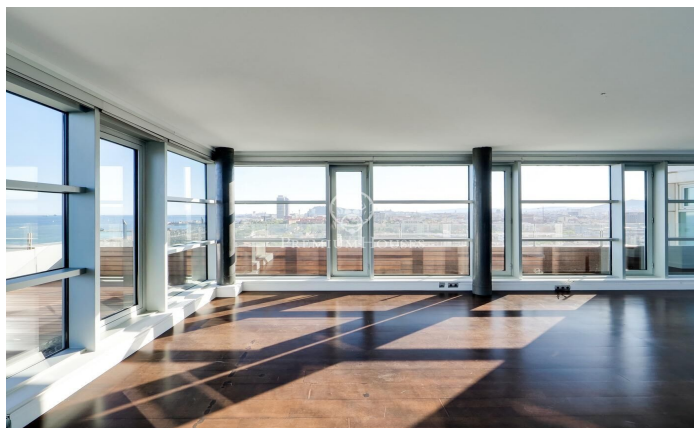

Espectacular ático con terraza y con panorámicas vistas al mar y a Barcelona

Ref: P-015830

Diagonal Mar/Front Marítim del Poblenou / Barcelona Ciudad

Este fabuloso ático destaca por su fantástica terraza que ofrece un panorama único con vistas al mar y a la ciudad de Barcelona desde el salón y las habitaciones. Se encuentra en la Planta 14 de un edificio moderno en primera línea de mar, situado en el barrio de Poblenou a pocos pasos de la playa de Mar Bella, el parque y la Rambla de Poblenou. El inmueble tiene 152 metros construidos y 32 m2 de elementos comunes según Catastro y una terraza de 30 m2. Fue reformado en 2017. Desde el recibidor se abre un gran salón comedor con cocina abierta de 50 m2 y acceso a la terraza que lo rodea por completo. La zona de noche está compuesta por una gran habitación tipo suite de 21m2 con cuarto de baño propio que incluye bañera-jacuzzi, ducha de hidromasaje, y una segunda habitación doble. Ambas habitaciones son exteriores y disfrutan de excelentes vistas y gran luminosidad. Además hay un cuarto de baño y un aseo de cortesía. El ático tiene acabados de excelencia, suelo de parquet, aire acondicionado de frío/calor por conductos, doble carpintería de aluminio con aislamiento térmico y electrodomésticos de alta gama. El edificio tiene ascensor, conserje y vigilancia de 24 horas. En el precio está incluido el trastero y 2 plazas de parking. Situado en uno de los barri...

1.895.000 €

152 m²
2 Habitaciones
2 Baños
AACC
Calefacción
Vistas al mar
Trastero
Ascensor
Teléfono
Parking
Terraza
Balcón
Armarios empotrados

Contáctenos para mas información o para concertar una visita