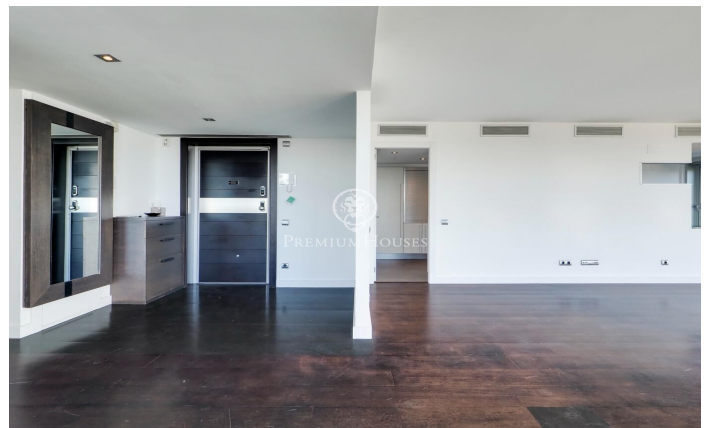

Espectacular ático con terraza y con panorámicas vistas al mar y a Barcelona

Ref: P-015830

Diagonal Mar/Front Marítim del Poblenou / Barcelona Ciudad

Este fabuloso ático destaca por su fantástica terraza que ofrece un panorama único con vistas al mar y a la ciudad de Barcelona desde el salón y las habitaciones. Se encuentra en la Planta 14 de un edificio moderno en primera línea de mar, situado en el barrio de Poblenou a pocos pasos de la playa de Mar Bella, el parque y la Rambla de Poblenou. El inmueble tiene 152 metros construidos y 32 m2 de elementos comunes según Catastro y una terraza de 30 m2. Fue reformado en 2017. Desde el recibidor se abre un gran salón comedor con cocina abierta de 50 m2 y acceso a la terraza que lo rodea por completo. La zona de noche está compuesta por una gran habitación tipo suite de 21m2 con cuarto de baño propio que incluye bañera-jacuzzi, ducha de hidromasaje, y una segunda habitación doble. Ambas habitaciones son exteriores y disfrutan de excelentes vistas y gran luminosidad. Además hay un cuarto de baño y un aseo de cortesía. El ático tiene acabados de excelencia, suelo de parquet, aire acondicionado de frío/calor por conductos, doble carpintería de aluminio con aislamiento térmico y electrodomésticos de alta gama. El edificio tiene ascensor, conserje y vigilancia de 24 horas. En el precio está incluido el trastero y 2 plazas de parking. Situado en uno de los barri...

1.895.000 €

152 m²
2 Habitaciones
2 Baños
AACC
Calefacción
Vistas al mar
Trastero
Ascensor
Teléfono
Parking
Terraza
Balcón
Armarios empotrados

Contáctenos para mas información o para concertar una visita