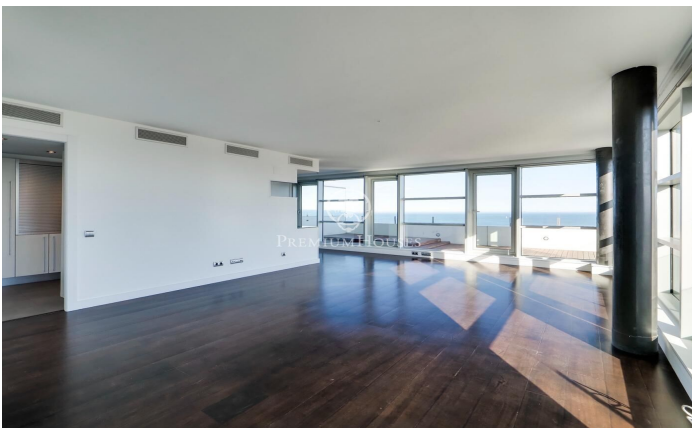

Espectacular ático con terraza y con panorámicas vistas al mar y a Barcelona

Ref: P-015830

Diagonal Mar/Front Marítim del Poblenou / Barcelona Ciudad

Este fabuloso ático destaca por su fantástica terraza que ofrece un panorama único con vistas al mar y a la ciudad de Barcelona desde el salón y las habitaciones. Se encuentra en la Planta 14 de un edificio moderno en primera línea de mar, situado en el barrio de Poblenou a pocos pasos de la playa de Mar Bella, el parque y la Rambla de Poblenou. El inmueble tiene 152 metros construidos y 32 m2 de elementos comunes según Catastro y una terraza de 30 m2. Fue reformado en 2017. Desde el recibidor se abre un gran salón comedor con cocina abierta de 50 m2 y acceso a la terraza que lo rodea por completo. La zona de noche está compuesta por una gran habitación tipo suite de 21m2 con cuarto de baño propio que incluye bañera-jacuzzi, ducha de hidromasaje, y una segunda habitación doble. Ambas habitaciones son exteriores y disfrutan de excelentes vistas y gran luminosidad. Además hay un cuarto de baño y un aseo de cortesía. El ático tiene acabados de excelencia, suelo de parquet, aire acondicionado de frío/calor por conductos, doble carpintería de aluminio con aislamiento térmico y electrodomésticos de alta gama. El edificio tiene ascensor, conserje y vigilancia de 24 horas. En el precio está incluido el trastero y 2 plazas de parking. Situado en uno de los barri...

1.895.000 €

152 m²
2 Habitaciones
2 Baños
AACC
Calefacción
Vistas al mar
Trastero
Ascensor
Teléfono
Parking
Terraza
Balcón
Armarios empotrados

Contáctenos para mas información o para concertar una visita