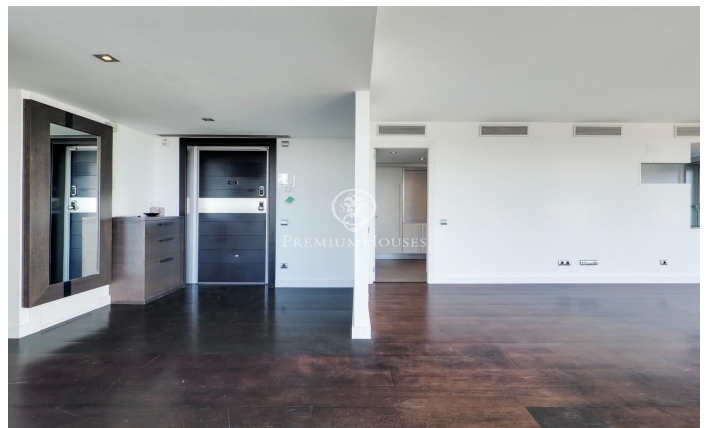

### Diagonal Mar/Front Marítim del Poblenou / Barcelona Ciudad

Este fabuloso ático destaca por su fantástica terraza que ofrece un panorama único con vistas al mar y a la ciudad de Barcelona desde el salón y las habitaciones. Se encuentra en la Planta 14 de un edificio moderno en primera línea de mar, situado en el barrio de Poblenou a pocos pasos de la playa de Mar Bella, el parque y la Rambla de Poblenou. El inmueble tiene 152 metros construidos y 32 m2 de elementos comunes según Catastro y una terraza de 30 m2. Fue reformado en 2017. Desde el recibidor se abre un gran salón comedor con cocina abierta de 50 m2 y acceso a la terraza que lo rodea por completo. La zona de noche está compuesta por una gran habitación tipo suite de 21m2 con cuarto de baño propio que incluye bañera-jacuzzi, ducha de hidromasaje, y una segunda habitación doble. Ambas habitaciones son exteriores y disfrutan de excelentes vistas y gran luminosidad. Además hay un cuarto de baño y un aseo de cortesía. El ático tiene acabados de excelencia, suelo de parquet, aire acondicionado de frío/calor por conductos, doble carpintería de aluminio con aislamiento térmico y electrodomésticos de alta gama. El edificio tiene ascensor, conserje y vigilancia de 24 horas. En el precio está incluido el trastero y 2 plazas de parking. Situado en uno de los barri...

**1.895.000 €**

152 m<sup>2</sup>  
2 Habitaciones  
2 Baños  
AACC  
Calefacción  
Vistas al mar  
Trastero  
Ascensor  
Teléfono  
Parking  
Terraza  
Balcón  
Armarios empotrados

Contáctenos para mas información o para concertar una visita