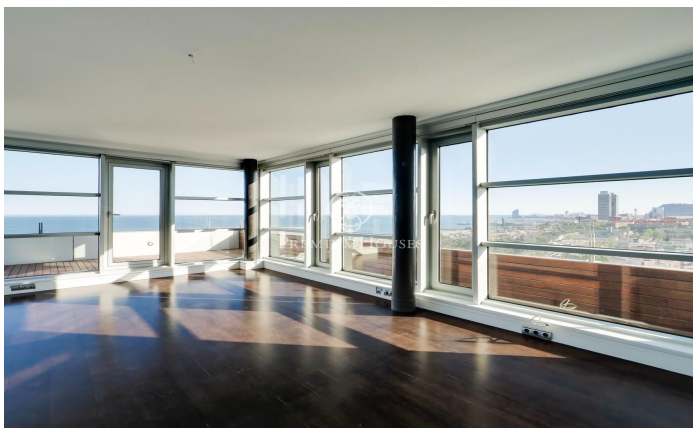

### Diagonal Mar/Front Marítim del Poblenou / Barcelona Ciudad

Este fabuloso ático destaca por su fantástica terraza que ofrece un panorama único con vistas al mar y a la ciudad de Barcelona desde el salón y las habitaciones. Se encuentra en la Planta 14 de un edificio moderno en primera línea de mar, situado en el barrio de Poblenou a pocos pasos de la playa de Mar Bella, el parque y la Rambla de Poblenou. El inmueble tiene 152 metros construidos y 32 m2 de elementos comunes según Catastro y una terraza de 30 m2. Fue reformado en 2017. Desde el recibidor se abre un gran salón comedor con cocina abierta de 50 m2 y acceso a la terraza que lo rodea por completo. La zona de noche está compuesta por una gran habitación tipo suite de 21m2 con cuarto de baño propio que incluye bañera-jacuzzi, ducha de hidromasaje, y una segunda habitación doble. Ambas habitaciones son exteriores y disfrutan de excelentes vistas y gran luminosidad. Además hay un cuarto de baño y un aseo de cortesía. El ático tiene acabados de excelencia, suelo de parquet, aire acondicionado de frío/calor por conductos, doble carpintería de aluminio con aislamiento térmico y electrodomésticos de alta gama. El edificio tiene ascensor, conserje y vigilancia de 24 horas. En el precio está incluido el trastero y 2 plazas de parking. Situado en uno de los barri...

**1.895.000 €**

152 m<sup>2</sup>  
2 Habitaciones  
2 Baños  
AACC  
Calefacción  
Vistas al mar  
Trastero  
Ascensor  
Teléfono  
Parking  
Terraza  
Balcón  
Armarios empotrados

Contáctenos para mas información o para concertar una visita