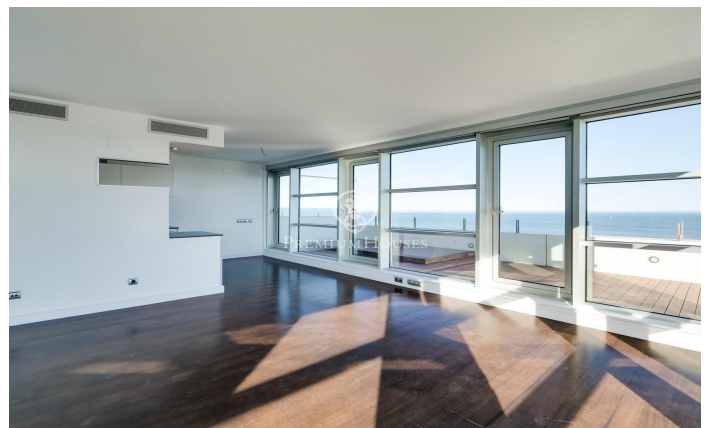

Espectacular ático con terraza y con panorámicas vistas al mar y a Barcelona

Ref: P-015830

Diagonal Mar/Front Marítim del Poblenou / Barcelona Ciudad

Este fabuloso ático destaca por su fantástica terraza que ofrece un panorama único con vistas al mar y a la ciudad de Barcelona desde el salón y las habitaciones. Se encuentra en la Planta 14 de un edificio moderno en primera línea de mar, situado en el barrio de Poblenou a pocos pasos de la playa de Mar Bella, el parque y la Rambla de Poblenou. El inmueble tiene 152 metros construidos y 32 m2 de elementos comunes según Catastro y una terraza de 30 m2. Fue reformado en 2017. Desde el recibidor se abre un gran salón comedor con cocina abierta de 50 m2 y acceso a la terraza que lo rodea por completo. La zona de noche está compuesta por una gran habitación tipo suite de 21m2 con cuarto de baño propio que incluye bañera-jacuzzi, ducha de hidromasaje, y una segunda habitación doble. Ambas habitaciones son exteriores y disfrutan de excelentes vistas y gran luminosidad. Además hay un cuarto de baño y un aseo de cortesía. El ático tiene acabados de excelencia, suelo de parquet, aire acondicionado de frío/calor por conductos, doble carpintería de aluminio con aislamiento térmico y electrodomésticos de alta gama. El edificio tiene ascensor, conserje y vigilancia de 24 horas. En el precio está incluido el trastero y 2 plazas de parking. Situado en uno de los barri...

1.895.000 €

152 m²
2 Habitaciones
2 Baños
AACC
Calefacción
Vistas al mar
Trastero
Ascensor
Teléfono
Parking
Terraza
Balcón
Armarios empotrados

Contáctenos para mas información o para concertar una visita