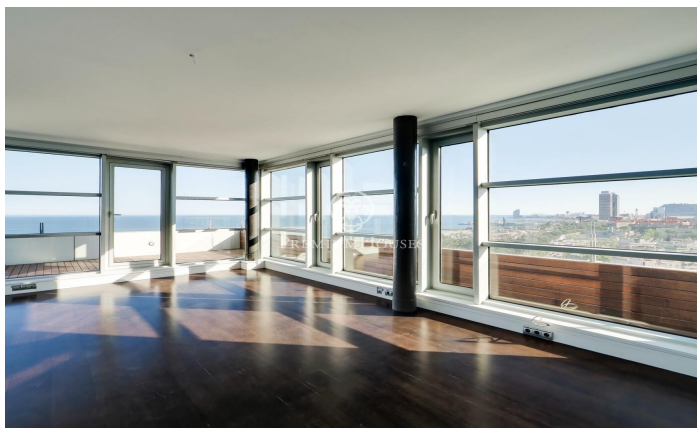

### Diagonal Mar/Front Marítim del Poblenou / Barcelona Ciudad

Este fabuloso ático destaca por su fantástica terraza que ofrece un panorama único con vistas al mar y a la ciudad de Barcelona desde el salón y las habitaciones. Se encuentra en la Planta 14 de un edificio moderno en primera línea de mar, situado en el barrio de Poblenou a pocos pasos de la playa de Mar Bella, el parque y la Rambla de Poblenou. El inmueble tiene 152 metros construidos y 32 m2 de elementos comunes según Catastro y una terraza de 30 m2. Fue reformado en 2017. Desde el recibidor se abre un gran salón comedor con cocina abierta de 50 m2 y acceso a la terraza que lo rodea por completo. La zona de noche está compuesta por una gran habitación tipo suite de 21m2 con cuarto de baño propio que incluye bañera-jacuzzi, ducha de hidromasaje, y una segunda habitación doble. Ambas habitaciones son exteriores y disfrutan de excelentes vistas y gran luminosidad. Además hay un cuarto de baño y un aseo de cortesía. El ático tiene acabados de excelencia, suelo de parquet, aire acondicionado de frío/calor por conductos, doble carpintería de aluminio con aislamiento térmico y electrodomésticos de alta gama. El edificio tiene ascensor, conserje y vigilancia de 24 horas. En el precio está incluido el trastero y 2 plazas de parking. Situado en uno de los barri...

**1.895.000 €**

152 m<sup>2</sup>  
2 Habitaciones  
2 Baños  
AACC  
Calefacción  
Vistas al mar  
Trastero  
Ascensor  
Teléfono  
Parking  
Terraza  
Balcón  
Armarios empotrados

Contáctenos para mas información o para concertar una visita