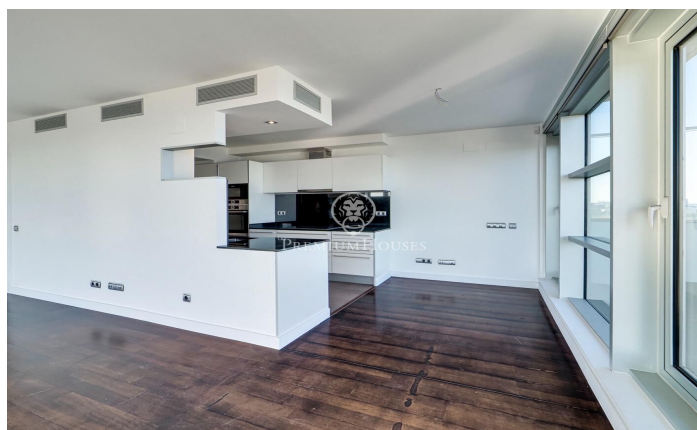

Contáctenos para mas información o para concertar una visita

Tel: +34 93 200 30 79

info@premiumhouses.com

www.premiumhouses.es