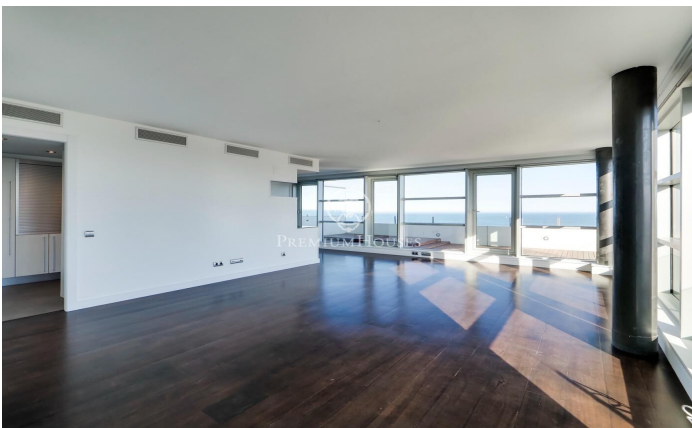

### Diagonal Mar/Front Marítim del Poblenou / Barcelona Ciudad

Este fabuloso ático destaca por su fantástica terraza que ofrece un panorama único con vistas al mar y a la ciudad de Barcelona desde el salón y las habitaciones. Se encuentra en la Planta 14 de un edificio moderno en primera línea de mar, situado en el barrio de Poblenou a pocos pasos de la playa de Mar Bella, el parque y la Rambla de Poblenou. El inmueble tiene 152 metros construidos y 32 m2 de elementos comunes según Catastro y una terraza de 30 m2. Fue reformado en 2017. Desde el recibidor se abre un gran salón comedor con cocina abierta de 50 m2 y acceso a la terraza que lo rodea por completo. La zona de noche está compuesta por una gran habitación tipo suite de 21m2 con cuarto de baño propio que incluye bañera-jacuzzi, ducha de hidromasaje, y una segunda habitación doble. Ambas habitaciones son exteriores y disfrutan de excelentes vistas y gran luminosidad. Además hay un cuarto de baño y un aseo de cortesía. El ático tiene acabados de excelencia, suelo de parquet, aire acondicionado de frío/calor por conductos, doble carpintería de aluminio con aislamiento térmico y electrodomésticos de alta gama. El edificio tiene ascensor, conserje y vigilancia de 24 horas. En el precio está incluido el trastero y 2 plazas de parking. Situado en uno de los barri...

**1.895.000 €**

152 m<sup>2</sup>  
2 Habitaciones  
2 Baños  
AACC  
Calefacción  
Vistas al mar  
Trastero  
Ascensor  
Teléfono  
Parking  
Terraza  
Balcón  
Armarios empotrados

Contáctenos para mas información o para concertar una visita