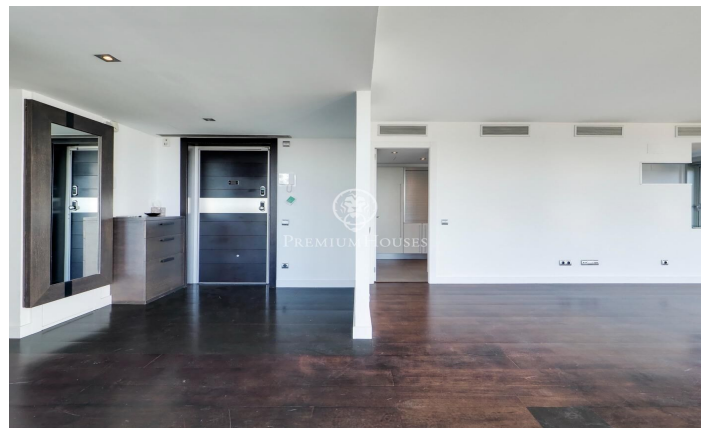

### Diagonal Mar/Front Marítim del Poblenou / Barcelona Ciudad

Este fabuloso ático destaca por su fantástica terraza que ofrece un panorama único con vistas al mar y a la ciudad de Barcelona desde el salón y las habitaciones. Se encuentra en la Planta 14 de un edificio moderno en primera línea de mar, situado en el barrio de Poblenou a pocos pasos de la playa de Mar Bella, el parque y la Rambla de Poblenou. El inmueble tiene 152 metros construidos y 32 m2 de elementos comunes según Catastro y una terraza de 30 m2. Fue reformado en 2017. Desde el recibidor se abre un gran salón comedor con cocina abierta de 50 m2 y acceso a la terraza que lo rodea por completo. La zona de noche está compuesta por una gran habitación tipo suite de 21m2 con cuarto de baño propio que incluye bañera-jacuzzi, ducha de hidromasaje, y una segunda habitación doble. Ambas habitaciones son exteriores y disfrutan de excelentes vistas y gran luminosidad. Además hay un cuarto de baño y un aseo de cortesía. El ático tiene acabados de excelencia, suelo de parquet, aire acondicionado de frío/calor por conductos, doble carpintería de aluminio con aislamiento térmico y electrodomésticos de alta gama. El edificio tiene ascensor, conserje y vigilancia de 24 horas. En el precio está incluido el trastero y 2 plazas de parking. Situado en uno de los barri...

**1.895.000 €**

152 m<sup>2</sup>  
2 Habitaciones  
2 Baños  
AACC  
Calefacción  
Vistas al mar  
Trastero  
Ascensor  
Teléfono  
Parking  
Terraza  
Balcón  
Armarios empotrados

Contáctenos para mas información o para concertar una visita