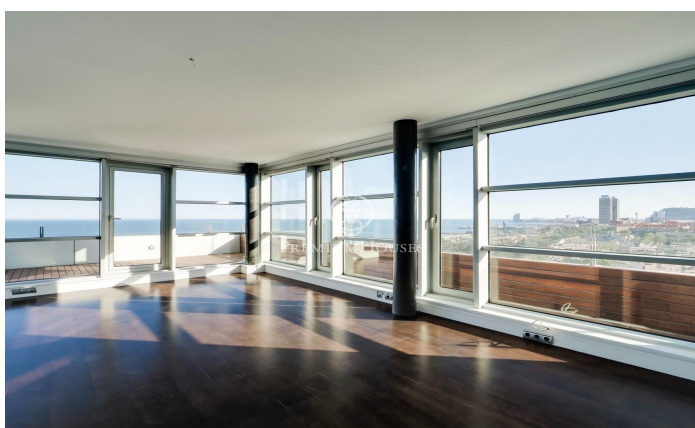

### Diagonal Mar/Front Marítim del Poblenou / Barcelona Ciudad

Este fabuloso ático destaca por su fantástica terraza que ofrece un panorama único con vistas al mar y a la ciudad de Barcelona desde el salón y las habitaciones. Se encuentra en la Planta 14 de un edificio moderno en primera línea de mar, situado en el barrio de Poblenou a pocos pasos de la playa de Mar Bella, el parque y la Rambla de Poblenou. El inmueble tiene 152 metros construidos y 32 m2 de elementos comunes según Catastro y una terraza de 30 m2. Fue reformado en 2017. Desde el recibidor se abre un gran salón comedor con cocina abierta de 50 m2 y acceso a la terraza que lo rodea por completo. La zona de noche está compuesta por una gran habitación tipo suite de 21m2 con cuarto de baño propio que incluye bañera-jacuzzi, ducha de hidromasaje, y una segunda habitación doble. Ambas habitaciones son exteriores y disfrutan de excelentes vistas y gran luminosidad. Además hay un cuarto de baño y un aseo de cortesía. El ático tiene acabados de excelencia, suelo de parquet, aire acondicionado de frío/calor por conductos, doble carpintería de aluminio con aislamiento térmico y electrodomésticos de alta gama. El edificio tiene ascensor, conserje y vigilancia de 24 horas. En el precio está incluido el trastero y 2 plazas de parking. Situado en uno de los barri...

**1.895.000 €**

152 m<sup>2</sup>  
2 Habitaciones  
2 Baños  
AACC  
Calefacción  
Vistas al mar  
Trastero  
Ascensor  
Teléfono  
Parking  
Terraza  
Balcón  
Armarios empotrados

Contáctenos para mas información o para concertar una visita