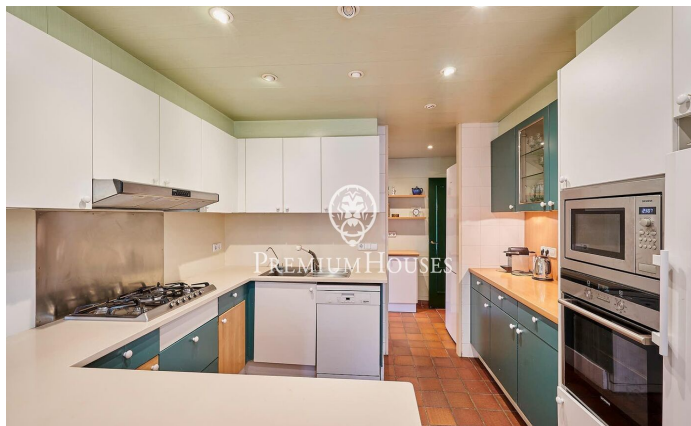

Contacta'ns per a més informació o per concretar una cita

Tel: +34 93 809 72 40

sitges@premiumhouses.com

www.premiumhouses.es