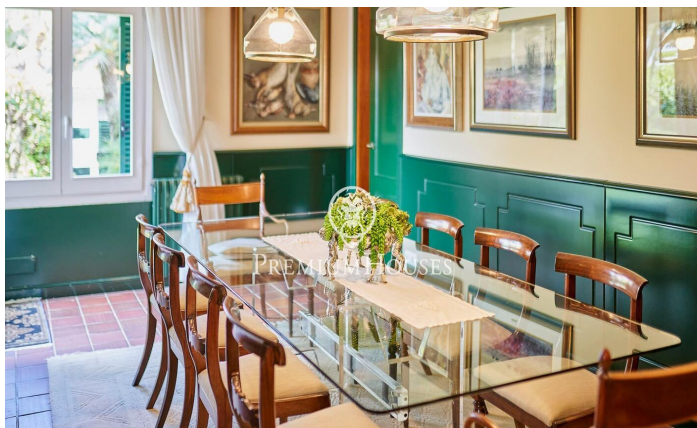

Contacta'ns per a més informació o per concretar una cita

Tel: +34 93 809 72 40

sitges@premiumhouses.com

www.premiumhouses.es