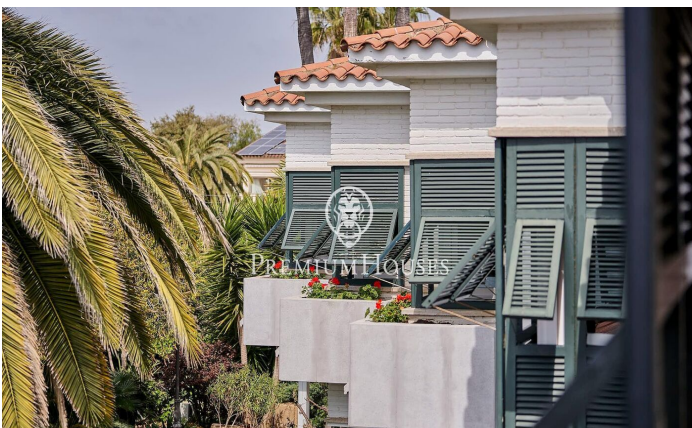

PREMIUMHOUSES
Excellence in Real Estate

Avda. Camí dels Capellans, 81
Local 3 Sitges
Tel: +34 93 809 72 40