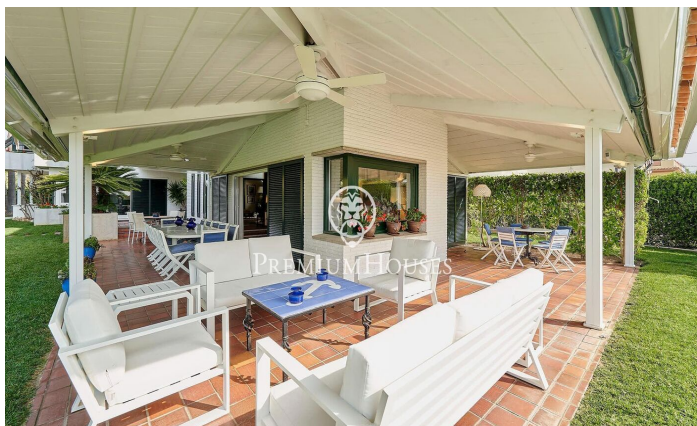

Contacta'ns per a més informació o per concretar una cita

Tel: +34 93 809 72 40

sitges@premiumhouses.com

www.premiumhouses.es