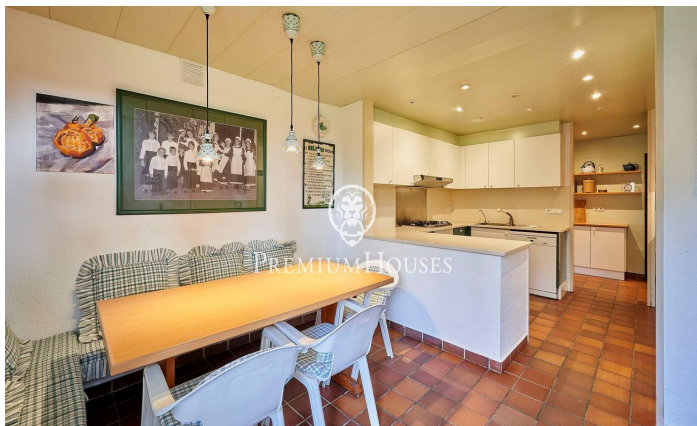

Contacta'ns per a més informació o per concretar una cita

Tel: +34 93 809 72 40

sitges@premiumhouses.com

www.premiumhouses.es