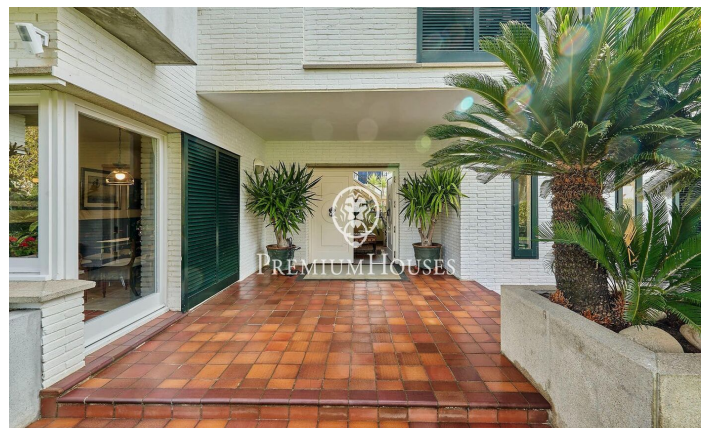

PREMIUMHOUSES
Excellence in Real Estate

Avda. Camí dels Capellans, 81
Local 3 Sitges
Tel: +34 93 809 72 40