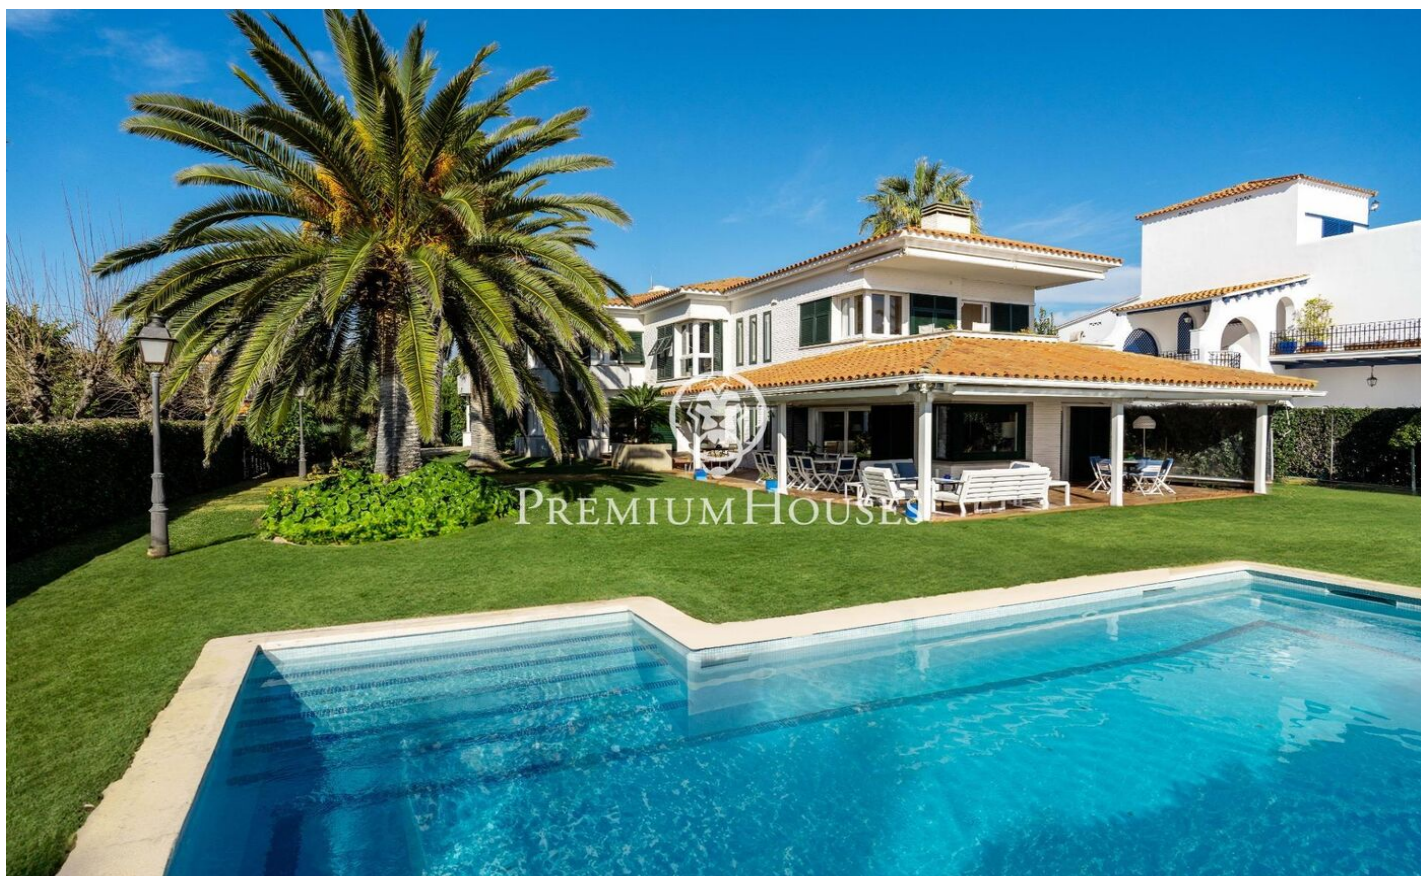

Casa independent a primera línia de mar a Terramar

Ref: PHS100996

Terramar / Sitges

Al barri de Terramar a Sitges trobem aquesta casa a primera línia de mar. La propietat té piscina i un jardí que envolta tota la casa. L'arquitectura de la casa permet la vista al mar des de pràcticament totes les estances. L'habitatge disposa d'una gran pèrgola que serveix de zona d'aparcament per a diversos cotxes. La casa es divideix en dues plantes. A la planta baixa tenim la zona de dia, que es compon d'un saló amb llar de foc i accés al porxo, al jardí i a la piscina, un menjador independent, una cuina independent i de bona mida, amb un office on trobem el menjador de diari. En aquesta mateixa planta també tenim una habitació de servei amb el seu propi bany, un safareig, cambra de màquines i una cambra de bany de cortesia. A la primera planta hi ha la zona de nit i compta amb cinc habitacions dobles. Una en suite amb accés a una gran terrassa amb vistes al mar. A més, hi ha quatre habitacions dobles addicionals totes amb vistes al mar i armaris de paret. Una té accés a una terrassa. Dos banys complets que donen servei a aquestes 4 habitacions. El barri de Terramar de Sitges està situat al costat del Club de Golf i les espectaculars platges naturals de Sitges. La propietat compta amb una ubicació immillorable a la prestigiosa i cotitzada zona de Terra...

7.500.000 €

438 m²
6 Habitacions
5 Banys
1,191 m² parcel·la
Piscina
AACC
Calefacció
Vistes al mar
Traster
Telèfon
Llar de foc
Armaris encastats

Contacta'ns per a més informació o per concretar una cita

Tel: +34 93 809 72 40