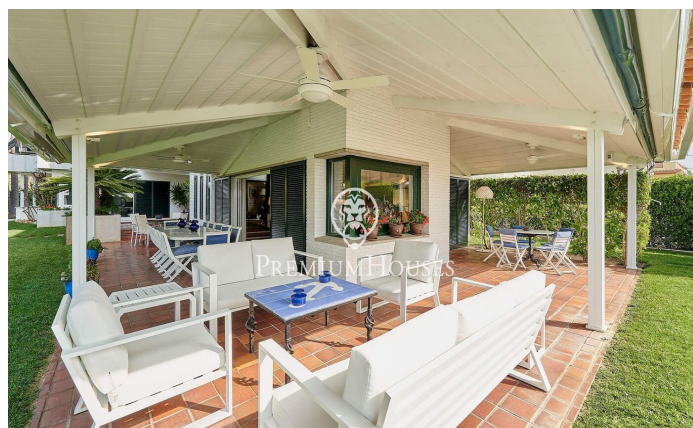

Contacta'ns per a més informació o per concretar una cita

Tel: +34 93 809 72 40

sitges@premiumhouses.com

www.premiumhouses.es