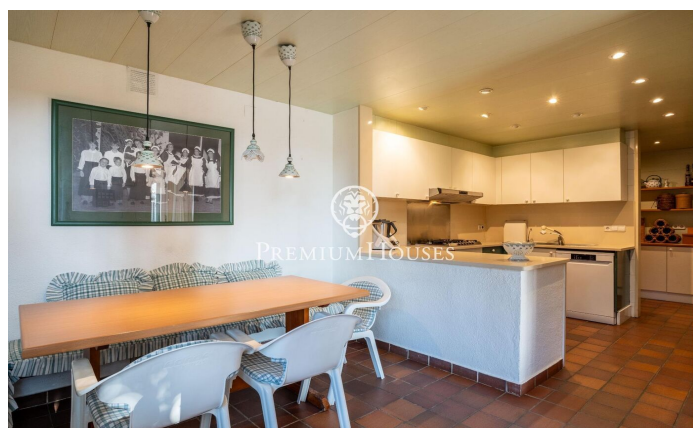

Casa independent a primera línia de mar a Terramar

Ref: PHS100996

Terramar / Sitges

Al barri de Terramar a Sitges trobem aquesta casa a primera línia de mar. La propietat té piscina i un jardí que envolta tota la casa. L'arquitectura de la casa permet la vista al mar des de pràcticament totes les estances. L'habitatge disposa d'una gran pèrgola que serveix de zona d'aparcament per a diversos cotxes. La casa es divideix en dues plantes. A la planta baixa tenim la zona de dia, que es compon d'un saló amb llar de foc i accés al porxo, al jardí i a la piscina, un menjador independent, una cuina independent i de bona mida, amb un office on trobem el menjador de diari. En aquesta mateixa planta també tenim una habitació de servei amb el seu propi bany, un safareig, cambra de màquines i una cambra de bany de cortesia. A la primera planta hi ha la zona de nit i compta amb cinc habitacions dobles. Una en suite amb accés a una gran terrassa amb vistes al mar. A més, hi ha quatre habitacions dobles addicionals totes amb vistes al mar i armaris de paret. Una té accés a una terrassa. Dos banys complets que donen servei a aquestes 4 habitacions. El barri de Terramar de Sitges està situat al costat del Club de Golf i les espectaculars platges naturals de Sitges. La propietat compta amb una ubicació immillorable a la prestigiosa i cotitzada zona de Terra...

7.500.000 €

438 m²
6 Habitacions
5 Banys
1,191 m² parcel·la
Piscina
AACC
Calefacció
Vistes al mar
Traster
Telèfon
Llar de foc
Armaris encastats

Contacta'ns per a més informació o per concretar una cita

Tel: +34 93 809 72 40