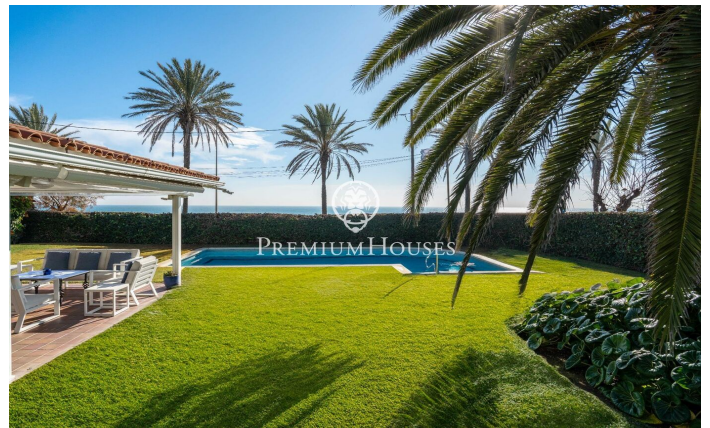

### Terramar / Sitges

Al barri de Terramar a Sitges trobem aquesta casa a primera línia de mar. La propietat té piscina i un jardí que envolta tota la casa. L'arquitectura de la casa permet la vista al mar des de pràcticament totes les estances. L'habitatge disposa d'una gran pèrgola que serveix de zona d'aparcament per a diversos cotxes. La casa es divideix en dues plantes. A la planta baixa tenim la zona de dia, que es compon d'un saló amb llar de foc i accés al porxo, al jardí i a la piscina, un menjador independent, una cuina independent i de bona mida, amb un office on trobem el menjador de diari. En aquesta mateixa planta també tenim una habitació de servei amb el seu propi bany, un safareig, cambra de màquines i una cambra de bany de cortesia. A la primera planta hi ha la zona de nit i compta amb cinc habitacions dobles. Una en suite amb accés a una gran terrassa amb vistes al mar. A més, hi ha quatre habitacions dobles addicionals totes amb vistes al mar i armaris de paret. Una té accés a una terrassa. Dos banys complets que donen servei a aquestes 4 habitacions. El barri de Terramar de Sitges està situat al costat del Club de Golf i les espectaculars platges naturals de Sitges. La propietat compta amb una ubicació immillorable a la prestigiosa i cotitzada zona de Terra...

**7.500.000 €**

438 m<sup>2</sup>  
6 Habitacions  
5 Banys  
1,191 m<sup>2</sup> parcel·la  
Piscina  
AACC  
Calefacció  
Vistes al mar  
Traster  
Telèfon  
Llar de foc  
Armaris encastats

Contacta'ns per a més informació o per concretar una cita