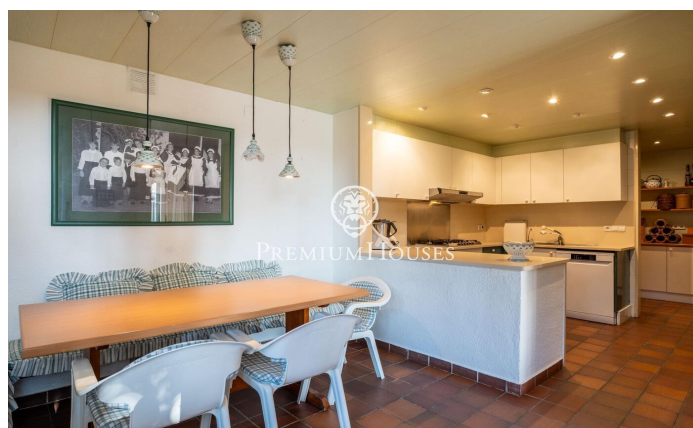

### Terramar / Sitges

Al barri de Terramar a Sitges trobem aquesta casa a primera línia de mar. La propietat té piscina i un jardí que envolta tota la casa. L'arquitectura de la casa permet la vista al mar des de pràcticament totes les estances. L'habitatge disposa d'una gran pèrgola que serveix de zona d'aparcament per a diversos cotxes. La casa es divideix en dues plantes. A la planta baixa tenim la zona de dia, que es compon d'un saló amb llar de foc i accés al porxo, al jardí i a la piscina, un menjador independent, una cuina independent i de bona mida, amb un office on trobem el menjador de diari. En aquesta mateixa planta també tenim una habitació de servei amb el seu propi bany, un safareig, cambra de màquines i una cambra de bany de cortesia. A la primera planta hi ha la zona de nit i compta amb cinc habitacions dobles. Una en suite amb accés a una gran terrassa amb vistes al mar. A més, hi ha quatre habitacions dobles addicionals totes amb vistes al mar i armaris de paret. Una té accés a una terrassa. Dos banys complets que donen servei a aquestes 4 habitacions. El barri de Terramar de Sitges està situat al costat del Club de Golf i les espectaculars platges naturals de Sitges. La propietat compta amb una ubicació immillorable a la prestigiosa i cotitzada zona de Terra...

**7.500.000 €**

438 m<sup>2</sup>  
6 Habitacions  
5 Banys  
1,191 m<sup>2</sup> parcel·la  
Piscina  
AACC  
Calefacció  
Vistes al mar  
Traster  
Telèfon  
Llar de foc  
Armaris encastats

Contacta'ns per a més informació o per concretar una cita