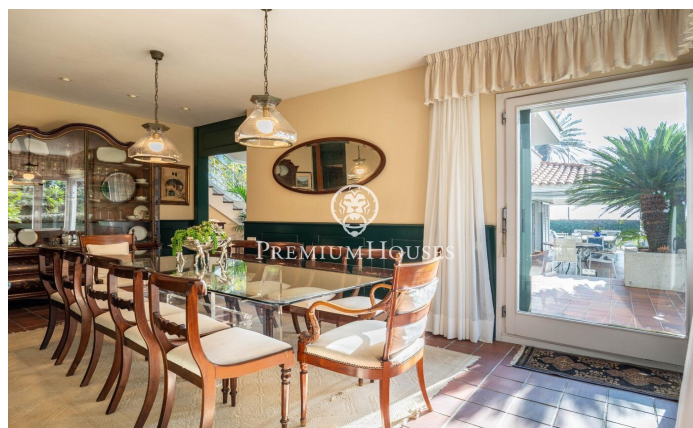

Casa independent a primera línia de mar a Terramar

Ref: PHS100996

Terramar / Sitges

Al barri de Terramar a Sitges trobem aquesta casa a primera línia de mar. La propietat té piscina i un jardí que envolta tota la casa. L'arquitectura de la casa permet la vista al mar des de pràcticament totes les estances. L'habitatge disposa d'una gran pèrgola que serveix de zona d'aparcament per a diversos cotxes. La casa es divideix en dues plantes. A la planta baixa tenim la zona de dia, que es compon d'un saló amb llar de foc i accés al porxo, al jardí i a la piscina, un menjador independent, una cuina independent i de bona mida, amb un office on trobem el menjador de diari. En aquesta mateixa planta també tenim una habitació de servei amb el seu propi bany, un safareig, cambra de màquines i una cambra de bany de cortesia. A la primera planta hi ha la zona de nit i compta amb cinc habitacions dobles. Una en suite amb accés a una gran terrassa amb vistes al mar. A més, hi ha quatre habitacions dobles addicionals totes amb vistes al mar i armaris de paret. Una té accés a una terrassa. Dos banys complets que donen servei a aquestes 4 habitacions. El barri de Terramar de Sitges està situat al costat del Club de Golf i les espectaculars platges naturals de Sitges. La propietat compta amb una ubicació immillorable a la prestigiosa i cotitzada zona de Terra...

7.500.000 €

438 m²
6 Habitacions
5 Banys
1,191 m² parcel·la
Piscina
AACC
Calefacció
Vistes al mar
Traster
Telèfon
Llar de foc
Armaris encastats

Contacta'ns per a més informació o per concretar una cita

Tel: +34 93 809 72 40