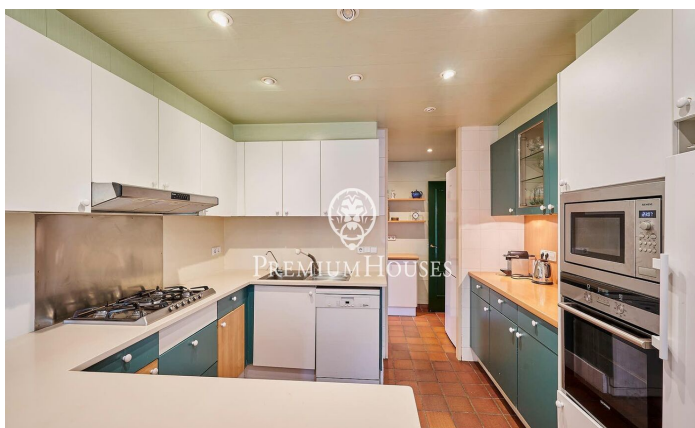

Contacta'ns per a més informació o per concretar una cita

Tel: +34 93 809 72 40

sitges@premiumhouses.com

www.premiumhouses.es