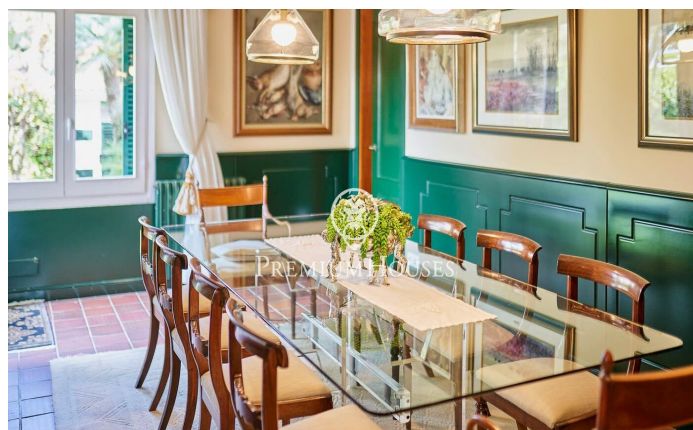

Contacta'ns per a més informació o per concretar una cita

Tel: +34 93 809 72 40

sitges@premiumhouses.com

www.premiumhouses.es