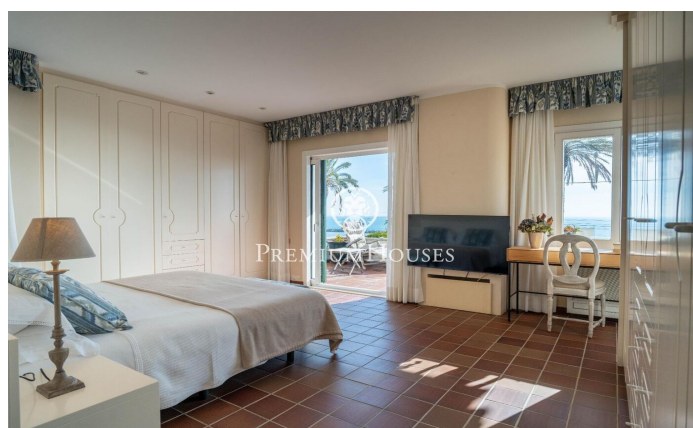

### Terramar / Sitges

Al barri de Terramar a Sitges trobem aquesta casa a primera línia de mar. La propietat té piscina i un jardí que envolta tota la casa. L'arquitectura de la casa permet la vista al mar des de pràcticament totes les estances. L'habitatge disposa d'una gran pèrgola que serveix de zona d'aparcament per a diversos cotxes. La casa es divideix en dues plantes. A la planta baixa tenim la zona de dia, que es compon d'un saló amb llar de foc i accés al porxo, al jardí i a la piscina, un menjador independent, una cuina independent i de bona mida, amb un office on trobem el menjador de diari. En aquesta mateixa planta també tenim una habitació de servei amb el seu propi bany, un safareig, cambra de màquines i una cambra de bany de cortesia. A la primera planta hi ha la zona de nit i compta amb cinc habitacions dobles. Una en suite amb accés a una gran terrassa amb vistes al mar. A més, hi ha quatre habitacions dobles addicionals totes amb vistes al mar i armaris de paret. Una té accés a una terrassa. Dos banys complets que donen servei a aquestes 4 habitacions. El barri de Terramar de Sitges està situat al costat del Club de Golf i les espectaculars platges naturals de Sitges. La propietat compta amb una ubicació immillorable a la prestigiosa i cotitzada zona de Terra...

**7.500.000 €**

438 m<sup>2</sup>  
6 Habitacions  
5 Banys  
1,191 m<sup>2</sup> parcel·la  
Piscina  
AACC  
Calefacció  
Vistes al mar  
Traster  
Telèfon  
Llar de foc  
Armaris encastats

Contacta'ns per a més informació o per concretar una cita