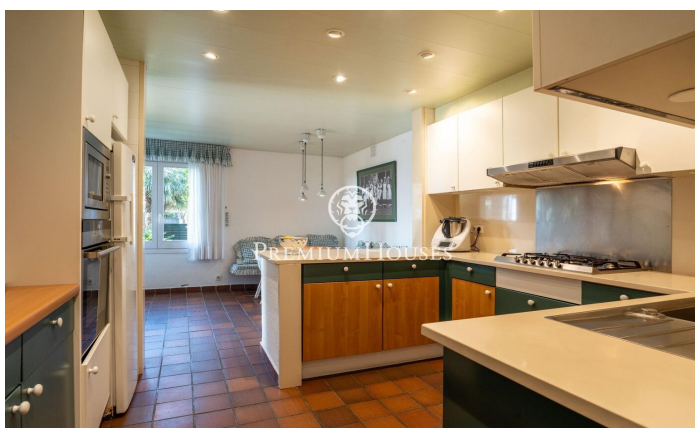

### Terramar / Sitges

Al barri de Terramar a Sitges trobem aquesta casa a primera línia de mar. La propietat té piscina i un jardí que envolta tota la casa. L'arquitectura de la casa permet la vista al mar des de pràcticament totes les estances. L'habitatge disposa d'una gran pèrgola que serveix de zona d'aparcament per a diversos cotxes. La casa es divideix en dues plantes. A la planta baixa tenim la zona de dia, que es compon d'un saló amb llar de foc i accés al porxo, al jardí i a la piscina, un menjador independent, una cuina independent i de bona mida, amb un office on trobem el menjador de diari. En aquesta mateixa planta també tenim una habitació de servei amb el seu propi bany, un safareig, cambra de màquines i una cambra de bany de cortesia. A la primera planta hi ha la zona de nit i compta amb cinc habitacions dobles. Una en suite amb accés a una gran terrassa amb vistes al mar. A més, hi ha quatre habitacions dobles addicionals totes amb vistes al mar i armaris de paret. Una té accés a una terrassa. Dos banys complets que donen servei a aquestes 4 habitacions. El barri de Terramar de Sitges està situat al costat del Club de Golf i les espectaculars platges naturals de Sitges. La propietat compta amb una ubicació immillorable a la prestigiosa i cotitzada zona de Terra...

**7.500.000 €**

438 m<sup>2</sup>  
6 Habitacions  
5 Banys  
1,191 m<sup>2</sup> parcel·la  
Piscina  
AACC  
Calefacció  
Vistes al mar  
Traster  
Telèfon  
Llar de foc  
Armaris encastats

Contacta'ns per a més informació o per concretar una cita