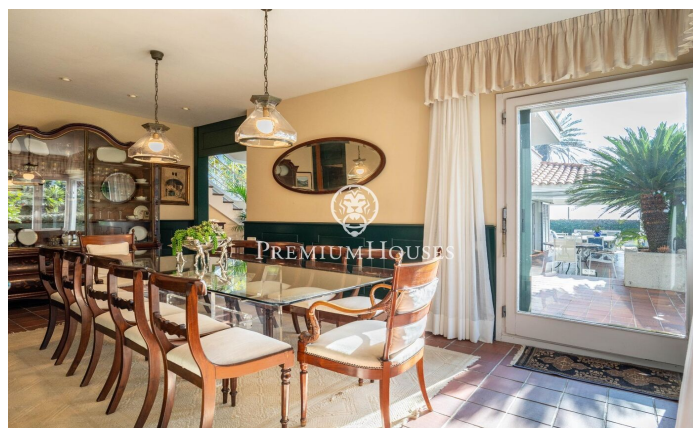

### Terramar / Sitges

Al barri de Terramar a Sitges trobem aquesta casa a primera línia de mar. La propietat té piscina i un jardí que envolta tota la casa. L'arquitectura de la casa permet la vista al mar des de pràcticament totes les estances. L'habitatge disposa d'una gran pèrgola que serveix de zona d'aparcament per a diversos cotxes. La casa es divideix en dues plantes. A la planta baixa tenim la zona de dia, que es compon d'un saló amb llar de foc i accés al porxo, al jardí i a la piscina, un menjador independent, una cuina independent i de bona mida, amb un office on trobem el menjador de diari. En aquesta mateixa planta també tenim una habitació de servei amb el seu propi bany, un safareig, cambra de màquines i una cambra de bany de cortesia. A la primera planta hi ha la zona de nit i compta amb cinc habitacions dobles. Una en suite amb accés a una gran terrassa amb vistes al mar. A més, hi ha quatre habitacions dobles addicionals totes amb vistes al mar i armaris de paret. Una té accés a una terrassa. Dos banys complets que donen servei a aquestes 4 habitacions. El barri de Terramar de Sitges està situat al costat del Club de Golf i les espectaculars platges naturals de Sitges. La propietat compta amb una ubicació immillorable a la prestigiosa i cotitzada zona de Terra...

**7.500.000 €**

438 m<sup>2</sup>  
6 Habitacions  
5 Banys  
1,191 m<sup>2</sup> parcel·la  
Piscina  
AACC  
Calefacció  
Vistes al mar  
Traster  
Telèfon  
Llar de foc  
Armaris encastats

Contacta'ns per a més informació o per concretar una cita