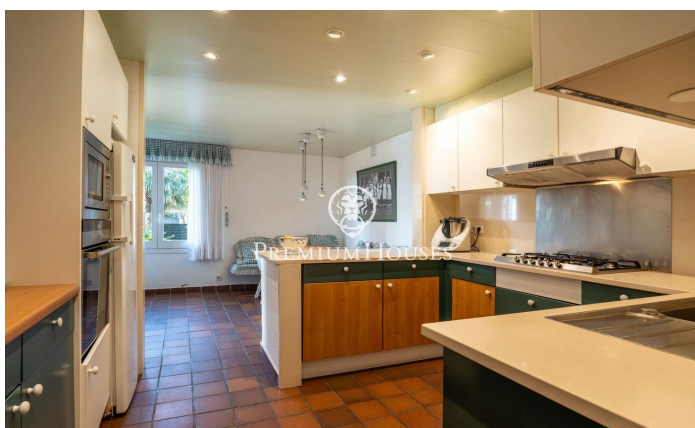

Casa independent a primera línia de mar a Terramar

Ref: PHS100996

Terramar / Sitges

Al barri de Terramar a Sitges trobem aquesta casa a primera línia de mar. La propietat té piscina i un jardí que envolta tota la casa. L'arquitectura de la casa permet la vista al mar des de pràcticament totes les estances. L'habitatge disposa d'una gran pèrgola que serveix de zona d'aparcament per a diversos cotxes. La casa es divideix en dues plantes. A la planta baixa tenim la zona de dia, que es compon d'un saló amb llar de foc i accés al porxo, al jardí i a la piscina, un menjador independent, una cuina independent i de bona mida, amb un office on trobem el menjador de diari. En aquesta mateixa planta també tenim una habitació de servei amb el seu propi bany, un safareig, cambra de màquines i una cambra de bany de cortesia. A la primera planta hi ha la zona de nit i compta amb cinc habitacions dobles. Una en suite amb accés a una gran terrassa amb vistes al mar. A més, hi ha quatre habitacions dobles addicionals totes amb vistes al mar i armaris de paret. Una té accés a una terrassa. Dos banys complets que donen servei a aquestes 4 habitacions. El barri de Terramar de Sitges està situat al costat del Club de Golf i les espectaculars platges naturals de Sitges. La propietat compta amb una ubicació immillorable a la prestigiosa i cotitzada zona de Terra...

7.500.000 €

438 m²
6 Habitacions
5 Banys
1,191 m² parcel·la
Piscina
AACC
Calefacció
Vistes al mar
Traster
Telèfon
Llar de foc
Armaris encastats

Contacta'ns per a més informació o per concretar una cita

Tel: +34 93 809 72 40