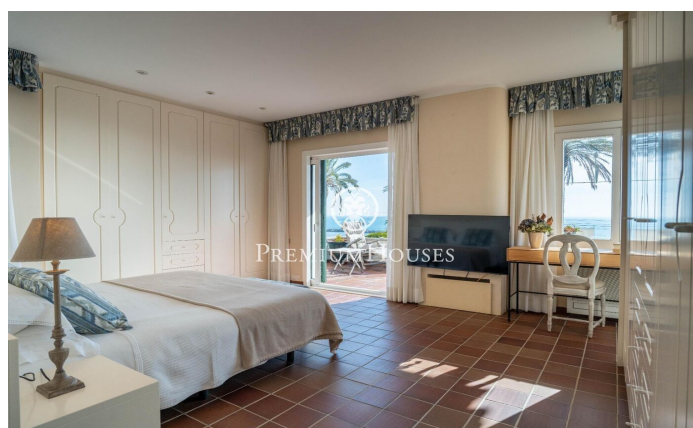

Casa independent a primera línia de mar a Terramar

Ref: PHS100996

Terramar / Sitges

Al barri de Terramar a Sitges trobem aquesta casa a primera línia de mar. La propietat té piscina i un jardí que envolta tota la casa. L'arquitectura de la casa permet la vista al mar des de pràcticament totes les estances. L'habitatge disposa d'una gran pèrgola que serveix de zona d'aparcament per a diversos cotxes. La casa es divideix en dues plantes. A la planta baixa tenim la zona de dia, que es compon d'un saló amb llar de foc i accés al porxo, al jardí i a la piscina, un menjador independent, una cuina independent i de bona mida, amb un office on trobem el menjador de diari. En aquesta mateixa planta també tenim una habitació de servei amb el seu propi bany, un safareig, cambra de màquines i una cambra de bany de cortesia. A la primera planta hi ha la zona de nit i compta amb cinc habitacions dobles. Una en suite amb accés a una gran terrassa amb vistes al mar. A més, hi ha quatre habitacions dobles addicionals totes amb vistes al mar i armaris de paret. Una té accés a una terrassa. Dos banys complets que donen servei a aquestes 4 habitacions. El barri de Terramar de Sitges està situat al costat del Club de Golf i les espectaculars platges naturals de Sitges. La propietat compta amb una ubicació immillorable a la prestigiosa i cotitzada zona de Terra...

7.500.000 €

438 m²
6 Habitacions
5 Banys
1,191 m² parcel·la
Piscina
AACC
Calefacció
Vistes al mar
Traster
Telèfon
Llar de foc
Armaris encastats

Contacta'ns per a més informació o per concretar una cita

Tel: +34 93 809 72 40