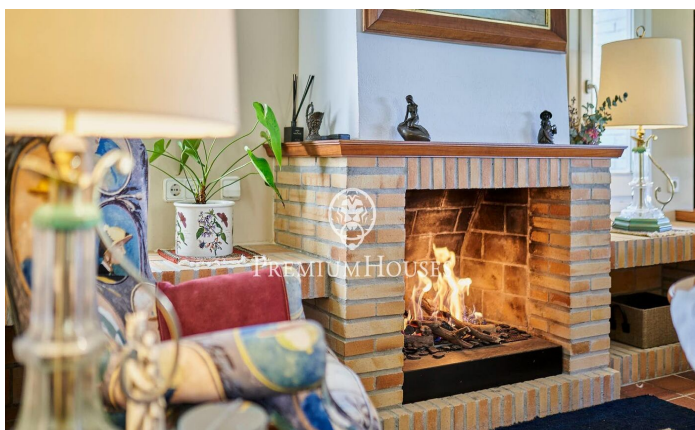

Contacta'ns per a més informació o per concretar una cita

Tel: +34 93 809 72 40

sitges@premiumhouses.com

www.premiumhouses.es