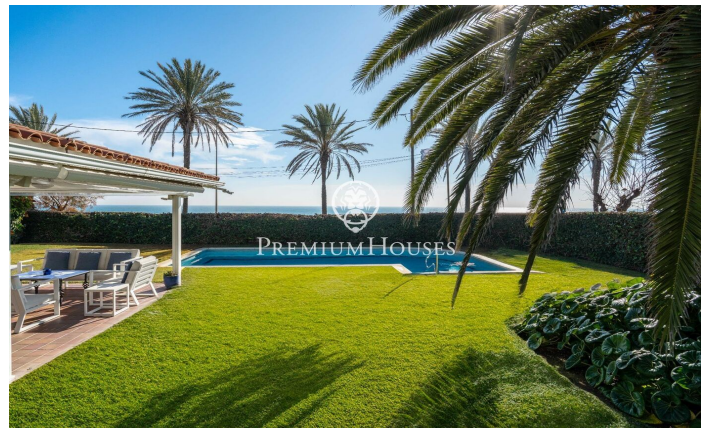

Casa independent a primera línia de mar a Terramar

Ref: PHS100996

Terramar / Sitges

Al barri de Terramar a Sitges trobem aquesta casa a primera línia de mar. La propietat té piscina i un jardí que envolta tota la casa. L'arquitectura de la casa permet la vista al mar des de pràcticament totes les estances. L'habitatge disposa d'una gran pèrgola que serveix de zona d'aparcament per a diversos cotxes. La casa es divideix en dues plantes. A la planta baixa tenim la zona de dia, que es compon d'un saló amb llar de foc i accés al porxo, al jardí i a la piscina, un menjador independent, una cuina independent i de bona mida, amb un office on trobem el menjador de diari. En aquesta mateixa planta també tenim una habitació de servei amb el seu propi bany, un safareig, cambra de màquines i una cambra de bany de cortesia. A la primera planta hi ha la zona de nit i compta amb cinc habitacions dobles. Una en suite amb accés a una gran terrassa amb vistes al mar. A més, hi ha quatre habitacions dobles addicionals totes amb vistes al mar i armaris de paret. Una té accés a una terrassa. Dos banys complets que donen servei a aquestes 4 habitacions. El barri de Terramar de Sitges està situat al costat del Club de Golf i les espectaculars platges naturals de Sitges. La propietat compta amb una ubicació immillorable a la prestigiosa i cotitzada zona de Terra...

7.500.000 €

438 m²
6 Habitacions
5 Banys
1,191 m² parcel·la
Piscina
AACC
Calefacció
Vistes al mar
Traster
Telèfon
Llar de foc
Armaris encastats

Contacta'ns per a més informació o per concretar una cita

Tel: +34 93 809 72 40