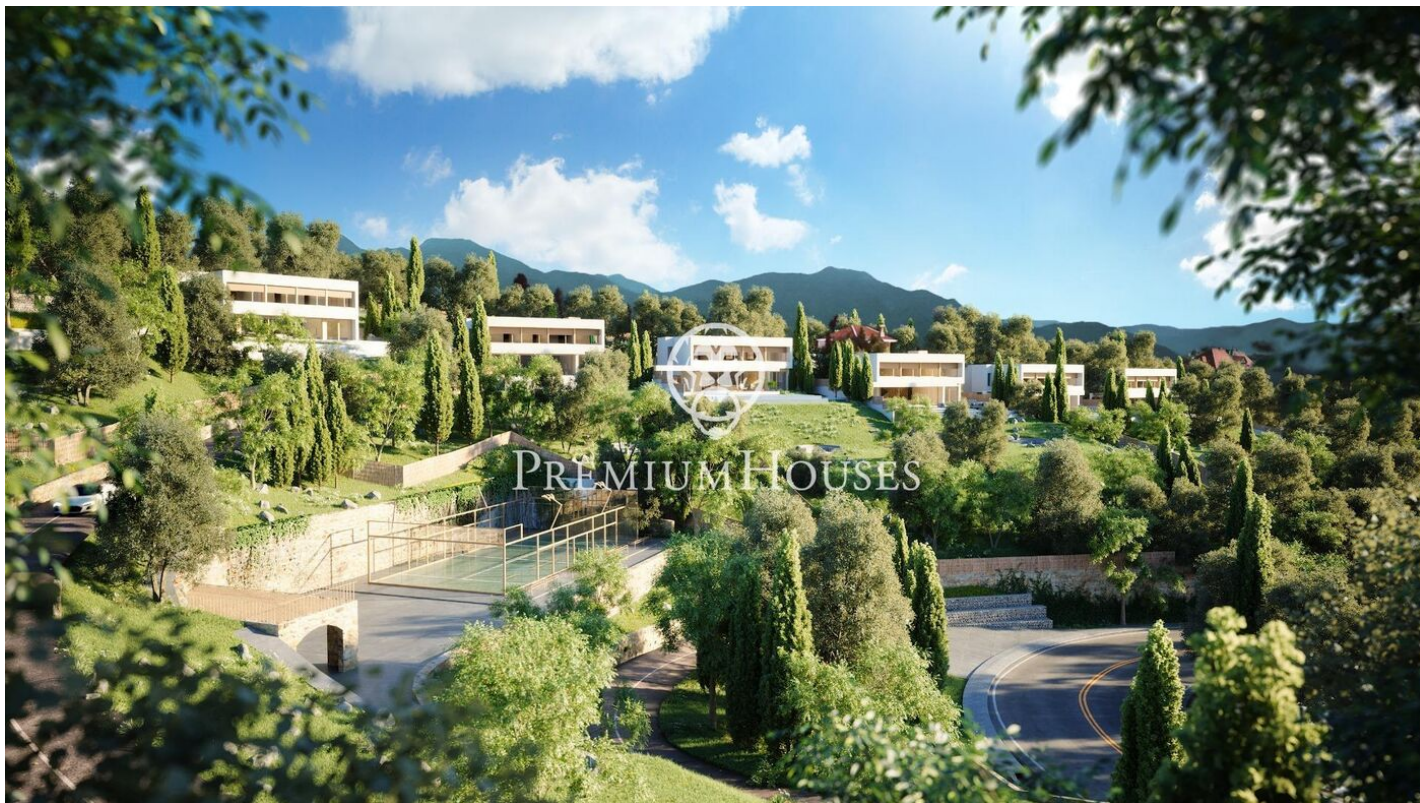

Exclusivas casas de obra nueva con vistas frontales al mar

Ref: PH102987

Sant Andreu de Llavaneres / Maresme/Barcelona Costa Norte

Les presentamos el más exclusivo conjunto residencial privado con vistas al mar en Sant Andreu de Llavaneres. Lujo y discreción lo definen. Descubra el único conjunto residencial de lujo ubicado en recinto cerrado y privado, con impresionantes y únicas vistas al mar. Situadas a solo cinco minutos del encantador pueblo de Sant Andreu de Llavaneres, estas propiedades son el refugio perfecto para quienes buscan tranquilidad y elegancia. Sant Andreu de Llavaneres es una población privilegiada, famosa por su microclima que la convierte en un lugar perfecto para disfrutar del sol durante todo el año. Aquí encontrará campos de golf de primer nivel, el exclusivo puerto náutico El Balis, así como clubes de tenis y pádel que satisfacen a los más exigentes. Además, su variada oferta gastronómica le permitirá deleitarse con una experiencia culinaria única. Y lo mejor de todo, está a sólo 30 minutos de Barcelona, donde podrá disfrutar de toda su rica oferta cultural y gastronómica. ¡No pierda la oportunidad de vivir en un lugar donde el lujo y la naturaleza se encuentran! Con una superficie total de 19.810m2 este conjunto residencial de 6 casas unifamiliares cada una de ellas con jardín privado y espectaculares vistas al mar. Al acceder al recinto nos recibe un ag...

2.400.000 €

569 m²
5 Chambres
5 Salles de bain
3,666 m² complot
CLIMATISATION
Chauffage
Ascenseur
Téléphone
Sécurité
Gym
Parking
Placards intégrés