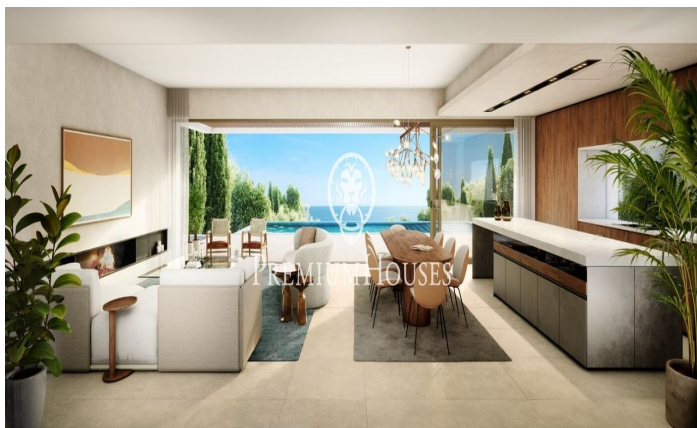

Exclusivas casas de obra nueva con vistas frontales al mar

Ref: PH102985

Sant Andreu de Llavaneres / Maresme/Barcelona Costa Norte

Les presentamos el más exclusivo conjunto residencial privado con vistas al mar en Sant Andreu de Llavaneres. Lujo y discreción lo definen. Descubra el único conjunto residencial de lujo ubicado en recinto cerrado y privado, con impresionantes y únicas vistas al mar. Situadas a solo cinco minutos del encantador pueblo de Sant Andreu de Llavaneres, estas propiedades son el refugio perfecto para quienes buscan tranquilidad y elegancia. Sant Andreu de Llavaneres es una población privilegiada, famosa por su microclima que la convierte en un lugar perfecto para disfrutar del sol durante todo el año. Aquí encontrará campos de golf de primer nivel, el exclusivo puerto náutico El Balis, así como clubes de tenis y pádel que satisfacen a los más exigentes. Además, su variada oferta gastronómica le permitirá deleitarse con una experiencia culinaria única. Y lo mejor de todo, está a sólo 30 minutos de Barcelona, donde podrá disfrutar de toda su rica oferta cultural y gastronómica. ¡No pierda la oportunidad de vivir en un lugar donde el lujo y la naturaleza se encuentran! Con una superficie total de 19.810m2 este conjunto residencial de 6 casas unifamiliares cada una de ellas con jardín privado y espectaculares vistas al mar. Al acceder al recinto nos recibe un ag...

2.200.000 €

516 m²
5 Chambres
5 Salles de bain
2,940 m² complot
CLIMATISATION
Chauffage
Ascenseur
Téléphone
Sécurité
Gym
Parking
Terrasse
Placards intégrés

Barcelona Coast, the best place to live
Over 2,500 hours of sun per year