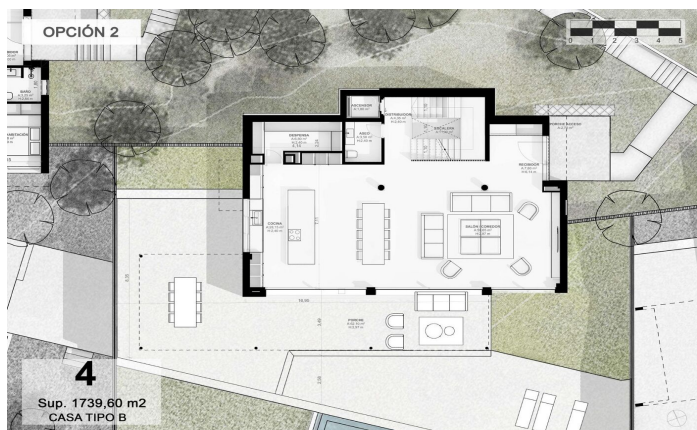

Exclusivas casas de obra nueva con vistas frontales al mar

Ref: PH102985

Sant Andreu de Llavaneres / Maresme/Barcelona Costa Norte

Les presentamos el más exclusivo conjunto residencial privado con vistas al mar en Sant Andreu de Llavaneres. Lujo y discreción lo definen. Descubra el único conjunto residencial de lujo ubicado en recinto cerrado y privado, con impresionantes y únicas vistas al mar. Situadas a solo cinco minutos del encantador pueblo de Sant Andreu de Llavaneres, estas propiedades son el refugio perfecto para quienes buscan tranquilidad y elegancia. Sant Andreu de Llavaneres es una población privilegiada, famosa por su microclima que la convierte en un lugar perfecto para disfrutar del sol durante todo el año. Aquí encontrará campos de golf de primer nivel, el exclusivo puerto náutico El Balis, así como clubes de tenis y pádel que satisfacen a los más exigentes. Además, su variada oferta gastronómica le permitirá deleitarse con una experiencia culinaria única. Y lo mejor de todo, está a sólo 30 minutos de Barcelona, donde podrá disfrutar de toda su rica oferta cultural y gastronómica. ¡No pierda la oportunidad de vivir en un lugar donde el lujo y la naturaleza se encuentran! Con una superficie total de 19.810m2 este conjunto residencial de 6 casas unifamiliares cada una de ellas con jardín privado y espectaculares vistas al mar. Al acceder al recinto nos recibe un ag...

2.200.000 €

516 m²
5 Chambres
5 Salles de bain
2,940 m² complot
CLIMATISATION
Chauffage
Ascenseur
Téléphone
Sécurité
Gym
Parking
Terrasse
Placards intégrés

Barcelona Coast, the best place to live
Over 2,500 hours of sun per year