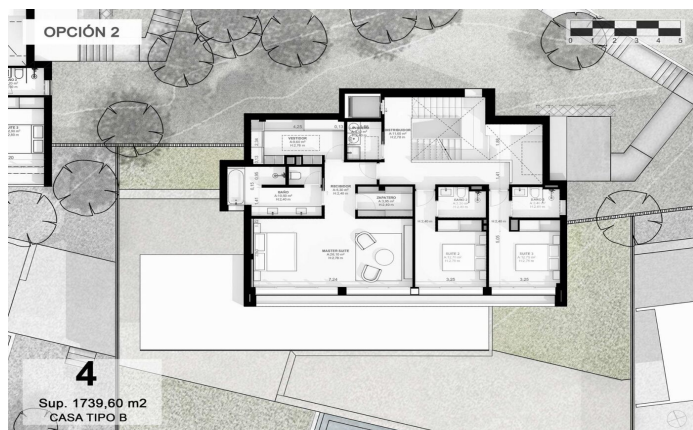

Exclusivas casas de obra nueva con vistas frontales al mar

Ref: PH102985

Sant Andreu de Llavaneres / Maresme/Barcelona Costa Norte

Les presentamos el más exclusivo conjunto residencial privado con vistas al mar en Sant Andreu de Llavaneres. Lujo y discreción lo definen. Descubra el único conjunto residencial de lujo ubicado en recinto cerrado y privado, con impresionantes y únicas vistas al mar. Situadas a solo cinco minutos del encantador pueblo de Sant Andreu de Llavaneres, estas propiedades son el refugio perfecto para quienes buscan tranquilidad y elegancia. Sant Andreu de Llavaneres es una población privilegiada, famosa por su microclima que la convierte en un lugar perfecto para disfrutar del sol durante todo el año. Aquí encontrará campos de golf de primer nivel, el exclusivo puerto náutico El Balis, así como clubes de tenis y pádel que satisfacen a los más exigentes. Además, su variada oferta gastronómica le permitirá deleitarse con una experiencia culinaria única. Y lo mejor de todo, está a sólo 30 minutos de Barcelona, donde podrá disfrutar de toda su rica oferta cultural y gastronómica. ¡No pierda la oportunidad de vivir en un lugar donde el lujo y la naturaleza se encuentran! Con una superficie total de 19.810m2 este conjunto residencial de 6 casas unifamiliares cada una de ellas con jardín privado y espectaculares vistas al mar. Al acceder al recinto nos recibe un ag...

2.200.000 €

516 m²
5 Chambres
5 Salles de bain
2,940 m² complot
CLIMATISATION
Chauffage
Ascenseur
Téléphone
Sécurité
Gym
Parking
Terrasse
Placards intégrés

Barcelona Coast, the best place to live
Over 2,500 hours of sun per year