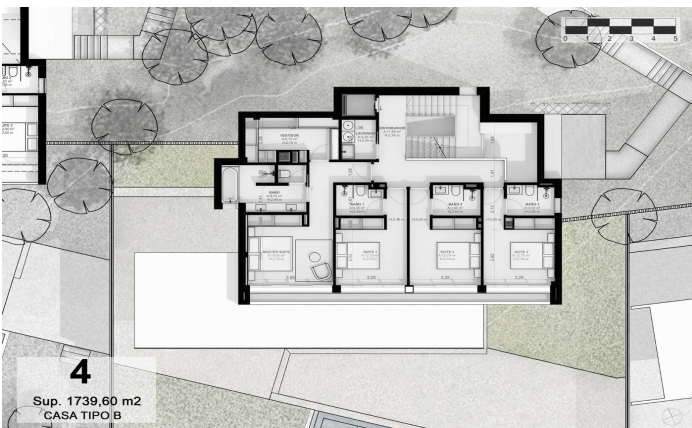

Exclusivas casas de obra nueva con vistas frontales al mar

Ref: PH102985

Sant Andreu de Llavaneres / Maresme/Barcelona Costa Norte

Les presentamos el más exclusivo conjunto residencial privado con vistas al mar en Sant Andreu de Llavaneres. Lujo y discreción lo definen. Descubra el único conjunto residencial de lujo ubicado en recinto cerrado y privado, con impresionantes y únicas vistas al mar. Situadas a solo cinco minutos del encantador pueblo de Sant Andreu de Llavaneres, estas propiedades son el refugio perfecto para quienes buscan tranquilidad y elegancia. Sant Andreu de Llavaneres es una población privilegiada, famosa por su microclima que la convierte en un lugar perfecto para disfrutar del sol durante todo el año. Aquí encontrará campos de golf de primer nivel, el exclusivo puerto náutico El Balis, así como clubes de tenis y pádel que satisfacen a los más exigentes. Además, su variada oferta gastronómica le permitirá deleitarse con una experiencia culinaria única. Y lo mejor de todo, está a sólo 30 minutos de Barcelona, donde podrá disfrutar de toda su rica oferta cultural y gastronómica. ¡No pierda la oportunidad de vivir en un lugar donde el lujo y la naturaleza se encuentran! Con una superficie total de 19.810m2 este conjunto residencial de 6 casas unifamiliares cada una de ellas con jardín privado y espectaculares vistas al mar. Al acceder al recinto nos recibe un ag...

2.200.000 €

516 m²
5 Chambres
5 Salles de bain
2,940 m² complot
CLIMATISATION
Chauffage
Ascenseur
Téléphone
Sécurité
Gym
Parking
Terrasse
Placards intégrés

Barcelona Coast, the best place to live
Over 2,500 hours of sun per year