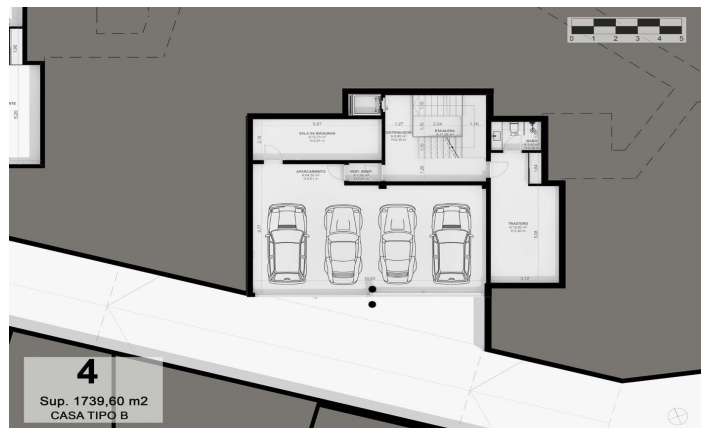

Exclusivas casas de obra nueva con vistas frontales al mar

Ref: PH102985

Sant Andreu de Llavaneres / Maresme/Barcelona Costa Norte

Les presentamos el más exclusivo conjunto residencial privado con vistas al mar en Sant Andreu de Llavaneres. Lujo y discreción lo definen. Descubra el único conjunto residencial de lujo ubicado en recinto cerrado y privado, con impresionantes y únicas vistas al mar. Situadas a solo cinco minutos del encantador pueblo de Sant Andreu de Llavaneres, estas propiedades son el refugio perfecto para quienes buscan tranquilidad y elegancia. Sant Andreu de Llavaneres es una población privilegiada, famosa por su microclima que la convierte en un lugar perfecto para disfrutar del sol durante todo el año. Aquí encontrará campos de golf de primer nivel, el exclusivo puerto náutico El Balis, así como clubes de tenis y pádel que satisfacen a los más exigentes. Además, su variada oferta gastronómica le permitirá deleitarse con una experiencia culinaria única. Y lo mejor de todo, está a sólo 30 minutos de Barcelona, donde podrá disfrutar de toda su rica oferta cultural y gastronómica. ¡No pierda la oportunidad de vivir en un lugar donde el lujo y la naturaleza se encuentran! Con una superficie total de 19.810m2 este conjunto residencial de 6 casas unifamiliares cada una de ellas con jardín privado y espectaculares vistas al mar. Al acceder al recinto nos recibe un ag...

2.200.000 €

516 m²
5 Chambres
5 Salles de bain
2,940 m² complot
CLIMATISATION
Chauffage
Ascenseur
Téléphone
Sécurité
Gym
Parking
Terrasse
Placards intégrés

Barcelona Coast, the best place to live
Over 2,500 hours of sun per year