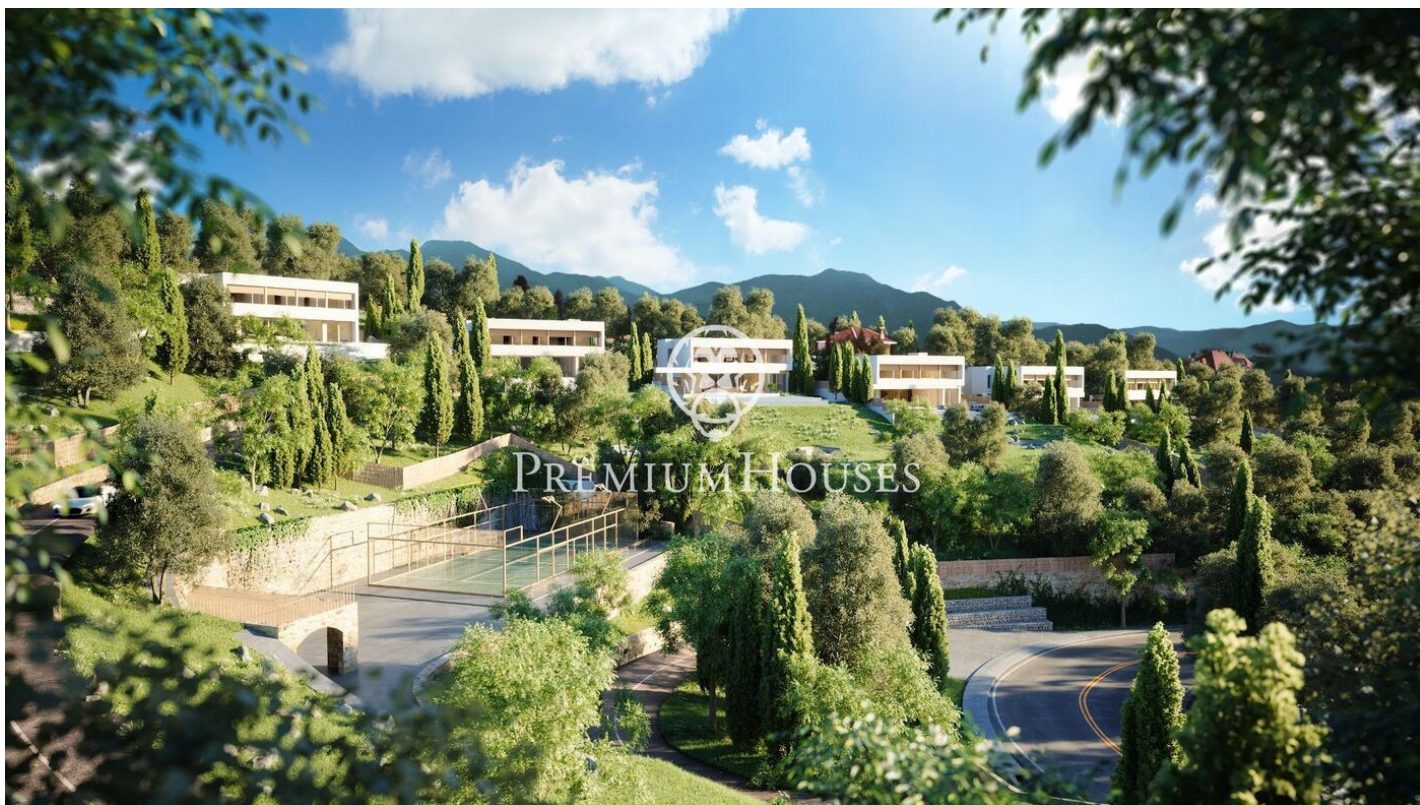

Exclusivas casas de obra nueva con vistas frontales al mar

Ref: PH102985

Sant Andreu de Llavaneres / Maresme/Barcelona Costa Norte

Les presentamos el más exclusivo conjunto residencial privado con vistas al mar en Sant Andreu de Llavaneres. Lujo y discreción lo definen. Descubra el único conjunto residencial de lujo ubicado en recinto cerrado y privado, con impresionantes y únicas vistas al mar. Situadas a solo cinco minutos del encantador pueblo de Sant Andreu de Llavaneres, estas propiedades son el refugio perfecto para quienes buscan tranquilidad y elegancia. Sant Andreu de Llavaneres es una población privilegiada, famosa por su microclima que la convierte en un lugar perfecto para disfrutar del sol durante todo el año. Aquí encontrará campos de golf de primer nivel, el exclusivo puerto náutico El Balis, así como clubes de tenis y pádel que satisfacen a los más exigentes. Además, su variada oferta gastronómica le permitirá deleitarse con una experiencia culinaria única. Y lo mejor de todo, está a sólo 30 minutos de Barcelona, donde podrá disfrutar de toda su rica oferta cultural y gastronómica. ¡No pierda la oportunidad de vivir en un lugar donde el lujo y la naturaleza se encuentran! Con una superficie total de 19.810m2 este conjunto residencial de 6 casas unifamiliares cada una de ellas con jardín privado y espectaculares vistas al mar. Al acceder al recinto nos recibe un ag...