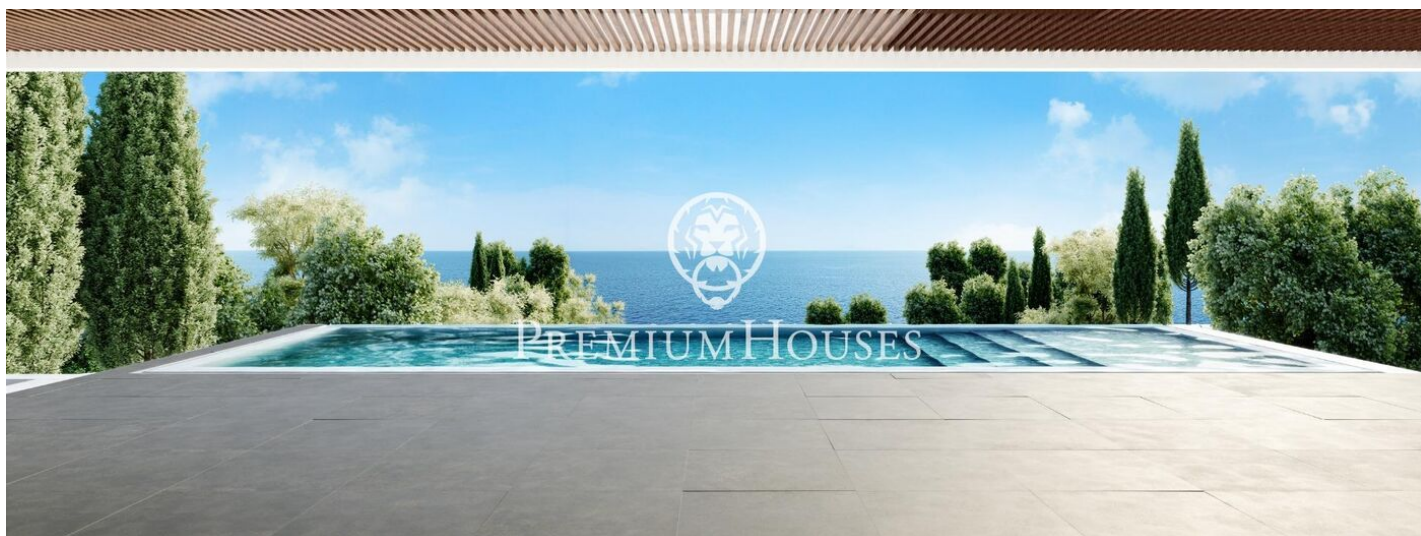

Maisons neuves exclusives avec vues frontales sur la mer

Ref: PH102985

Sant Andreu de Llavaneres / Maresme/Barcelona Costa Norte

Nous vous présentons le complexe résidentiel privé le plus exclusif avec vues sur la mer à Sant Andreu de Llavaneras. Le luxe et la discrétion le définissent. Découvrez le seul complexe résidentiel de luxe situé dans une copropriété privée fermée, avec des vues impressionnantes et uniques sur la mer. À seulement cinq minutes du charmant village de Sant Andreu de Llavaneras, ces propriétés sont le refuge idéal pour ceux qui recherchent la tranquillité et l'élégance. Sant Andreu de Llavaneras est une ville privilégiée, célèbre pour son microclimat qui en fait un endroit idéal pour profiter du soleil tout au long de l'année. Vous y trouverez des terrains de golf de premier ordre, le port de plaisance exclusif El Balis, ainsi que des clubs de tennis et de paddle qui satisferont les plus exigeants. En outre son offre gastronomique variée vous permettra de vivre une expérience culinaire unique. À souligner que le complexe résidentiel se trouve à seulement 30 minutes de Barcelone, où vous pourrez profiter de la riche offre culturelle et gastronomique de la capitale catalane. Ne manquez pas l'opportunité de vivre dans un lieu où le luxe et la nature se rencontrent! D'une superficie totale de 19.810 m2, ce complexe résidentiel est composé de 6 maiso...