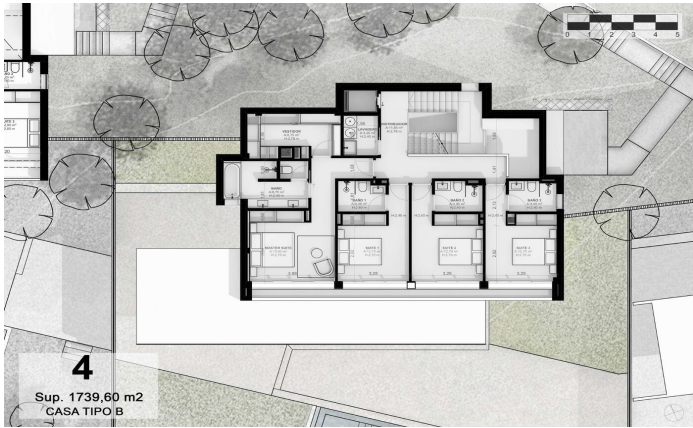

Maisons neuves exclusives avec vues frontales sur la mer

Ref: PH102985

Sant Andreu de Llavaneres / Maresme/Barcelona Costa Norte

Nous vous présentons le complexe résidentiel privé le plus exclusif avec vues sur la mer à Sant Andreu de Llavaneras. Le luxe et la discrétion le définissent. Découvrez le seul complexe résidentiel de luxe situé dans une copropriété privée fermée, avec des vues impressionnantes et uniques sur la mer. À seulement cinq minutes du charmant village de Sant Andreu de Llavaneras, ces propriétés sont le refuge idéal pour ceux qui recherchent la tranquillité et l'élégance. Sant Andreu de Llavaneras est une ville privilégiée, célèbre pour son microclimat qui en fait un endroit idéal pour profiter du soleil tout au long de l'année. Vous y trouverez des terrains de golf de premier ordre, le port de plaisance exclusif El Balis, ainsi que des clubs de tennis et de paddle qui satisferont les plus exigeants. En outre son offre gastronomique variée vous permettra de vivre une expérience culinaire unique. À souligner que le complexe résidentiel se trouve à seulement 30 minutes de Barcelone, où vous pourrez profiter de la riche offre culturelle et gastronomique de la capitale catalane. Ne manquez pas l'opportunité de vivre dans un lieu où le luxe et la nature se rencontrent! D'une superficie totale de 19.810 m2, ce complexe résidentiel est composé de 6 maiso...

2.200.000 €

516 m²
5 Chambres
5 Salles de bain
2,940 m² plot
CLIMATISATION
Chauffage
Ascenseur
Téléphone
Sécurité
Gym
Parking
Terrasse
Placards intégrés

Barcelona Coast, the best place to live
Over 2,500 hours of sun per year