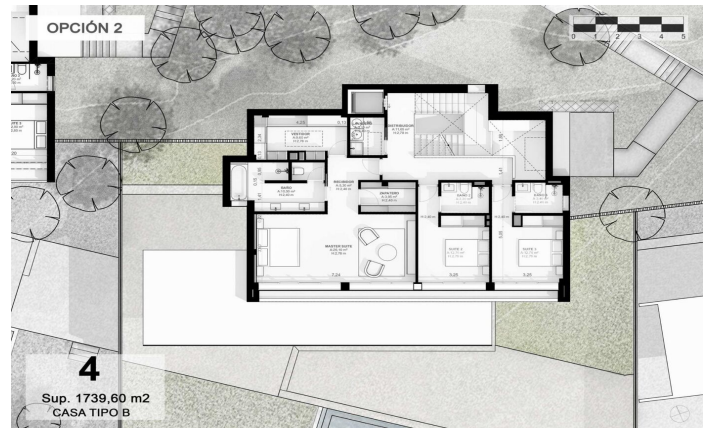

Maisons neuves exclusives avec vues frontales sur la mer

Ref: PH102985

Sant Andreu de Llavaneres / Maresme/Barcelona Costa Norte

Nous vous présentons le complexe résidentiel privé le plus exclusif avec vues sur la mer à Sant Andreu de Llavaneras. Le luxe et la discrétion le définissent. Découvrez le seul complexe résidentiel de luxe situé dans une copropriété privée fermée, avec des vues impressionnantes et uniques sur la mer. À seulement cinq minutes du charmant village de Sant Andreu de Llavaneras, ces propriétés sont le refuge idéal pour ceux qui recherchent la tranquillité et l'élégance. Sant Andreu de Llavaneras est une ville privilégiée, célèbre pour son microclimat qui en fait un endroit idéal pour profiter du soleil tout au long de l'année. Vous y trouverez des terrains de golf de premier ordre, le port de plaisance exclusif El Balis, ainsi que des clubs de tennis et de paddle qui satisferont les plus exigeants. En outre son offre gastronomique variée vous permettra de vivre une expérience culinaire unique. À souligner que le complexe résidentiel se trouve à seulement 30 minutes de Barcelone, où vous pourrez profiter de la riche offre culturelle et gastronomique de la capitale catalane. Ne manquez pas l'opportunité de vivre dans un lieu où le luxe et la nature se rencontrent! D'une superficie totale de 19.810 m2, ce complexe résidentiel est composé de 6 maiso...

2.200.000 €

516 m²
5 Chambres
5 Salles de bain
2,940 m² plot
CLIMATISATION
Chauffage
Ascenseur
Téléphone
Sécurité
Gym
Parking
Terrasse
Placards intégrés

Barcelona Coast, the best place to live
Over 2,500 hours of sun per year