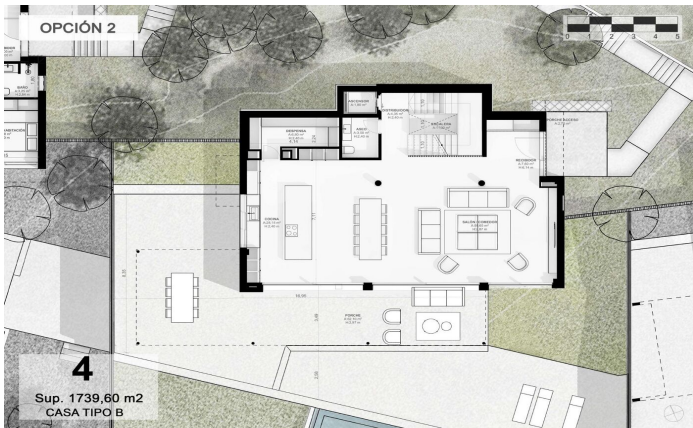

Maisons neuves exclusives avec vues frontales sur la mer

Ref: PH102985

Sant Andreu de Llavaneres / Maresme/Barcelona Costa Norte

Nous vous présentons le complexe résidentiel privé le plus exclusif avec vues sur la mer à Sant Andreu de Llavaneras. Le luxe et la discrétion le définissent. Découvrez le seul complexe résidentiel de luxe situé dans une copropriété privée fermée, avec des vues impressionnantes et uniques sur la mer. À seulement cinq minutes du charmant village de Sant Andreu de Llavaneras, ces propriétés sont le refuge idéal pour ceux qui recherchent la tranquillité et l'élégance. Sant Andreu de Llavaneras est une ville privilégiée, célèbre pour son microclimat qui en fait un endroit idéal pour profiter du soleil tout au long de l'année. Vous y trouverez des terrains de golf de premier ordre, le port de plaisance exclusif El Balis, ainsi que des clubs de tennis et de paddle qui satisferont les plus exigeants. En outre son offre gastronomique variée vous permettra de vivre une expérience culinaire unique. À souligner que le complexe résidentiel se trouve à seulement 30 minutes de Barcelone, où vous pourrez profiter de la riche offre culturelle et gastronomique de la capitale catalane. Ne manquez pas l'opportunité de vivre dans un lieu où le luxe et la nature se rencontrent! D'une superficie totale de 19.810 m2, ce complexe résidentiel est composé de 6 maiso...

2.200.000 €

516 m²
5 Chambres
5 Salles de bain
2,940 m² plot
CLIMATISATION
Chauffage
Ascenseur
Téléphone
Sécurité
Gym
Parking
Terrasse
Placards intégrés

Barcelona Coast, the best place to live
Over 2,500 hours of sun per year