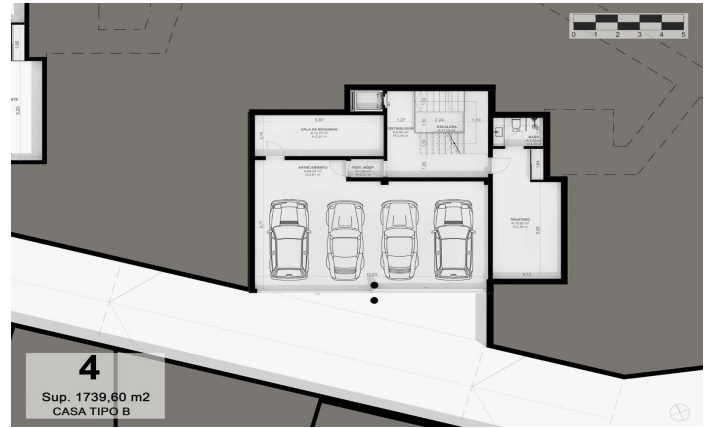

Maisons neuves exclusives avec vues frontales sur la mer

Ref: PH102985

Sant Andreu de Llavaneres / Maresme/Barcelona Costa Norte

Nous vous présentons le complexe résidentiel privé le plus exclusif avec vues sur la mer à Sant Andreu de Llavaneras. Le luxe et la discrétion le définissent. Découvrez le seul complexe résidentiel de luxe situé dans une copropriété privée fermée, avec des vues impressionnantes et uniques sur la mer. À seulement cinq minutes du charmant village de Sant Andreu de Llavaneras, ces propriétés sont le refuge idéal pour ceux qui recherchent la tranquillité et l'élégance. Sant Andreu de Llavaneras est une ville privilégiée, célèbre pour son microclimat qui en fait un endroit idéal pour profiter du soleil tout au long de l'année. Vous y trouverez des terrains de golf de premier ordre, le port de plaisance exclusif El Balis, ainsi que des clubs de tennis et de paddle qui satisferont les plus exigeants. En outre son offre gastronomique variée vous permettra de vivre une expérience culinaire unique. À souligner que le complexe résidentiel se trouve à seulement 30 minutes de Barcelone, où vous pourrez profiter de la riche offre culturelle et gastronomique de la capitale catalane. Ne manquez pas l'opportunité de vivre dans un lieu où le luxe et la nature se rencontrent! D'une superficie totale de 19.810 m2, ce complexe résidentiel est composé de 6 maiso...

2.200.000 €

516 m²
5 Chambres
5 Salles de bain
2,940 m² plot
CLIMATISATION
Chauffage
Ascenseur
Téléphone
Sécurité
Gym
Parking
Terrasse
Placards intégrés

Barcelona Coast, the best place to live
Over 2,500 hours of sun per year