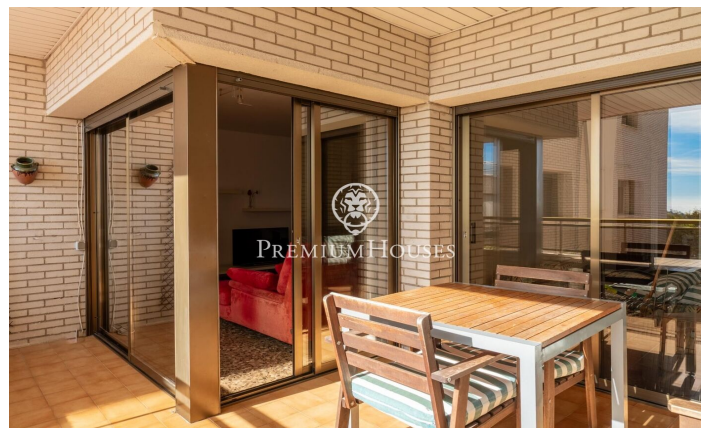

Piso con vistas al mar y terraza en venta en la zona residencial de Molí de Vent

Ref: PHS100851

Vilanova i la Geltrú / Barcelona Costa Sur

En la zona residencial de Molí de Vent de Vilanova i la Geltrú, encontramos este piso reformado a la venta. El inmueble cuenta con una terraza de 12 m2 con vistas despejadas al mar. La zona de día del inmueble se compone de un salón-comedor con chimenea y salida a una terraza con vistas al mar y una cocina con lavadero. La zona de noche se compone de una habitación principal en suite y con salida a la terraza, una habitación doble y dos habitaciones individuales. Finalmente encontramos un baño que da servicio a los dormitorios. La vivienda se sitúa en la zona residencial de Molí de vent en Vilanova i la Geltrú. Esta zona es conocida por su proximidad a todos los servicios esenciales y a quince minutos andando del centro del municipio.

355.000 €

103 m²
4 Habitaciones
2 Baños
Calefacción
Trastero
Ascensor
Teléfono
Chimenea
Terraza
Armarios empotrados

Contáctenos para mas información o para concertar una visita

Tel: +34 93 809 72 40

sitges@premiumhouses.com