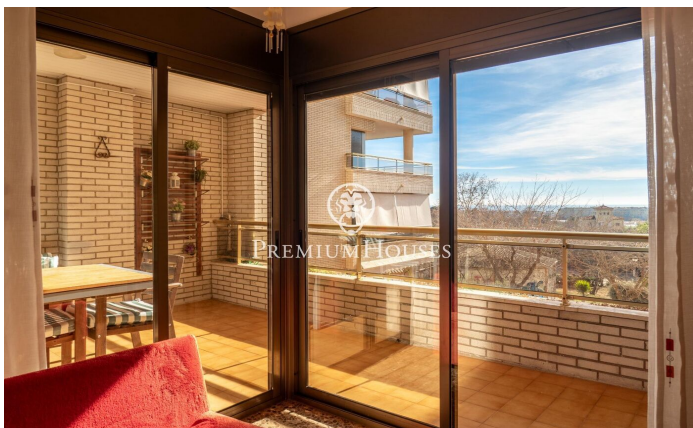

Piso con vistas al mar y terraza en venta en la zona residencial de Molí de Vent

Ref: PHS100851

Vilanova i la Geltrú / Barcelona Costa Sur

En la zona residencial de Molí de Vent de Vilanova i la Geltrú, encontramos este piso reformado a la venta. El inmueble cuenta con una terraza de 12 m2 con vistas despejadas al mar. La zona de día del inmueble se compone de un salón-comedor con chimenea y salida a una terraza con vistas al mar y una cocina con lavadero. La zona de noche se compone de una habitación principal en suite y con salida a la terraza, una habitación doble y dos habitaciones individuales. Finalmente encontramos un baño que da servicio a los dormitorios. La vivienda se sitúa en la zona residencial de Molí de vent en Vilanova i la Geltrú. Esta zona es conocida por su proximidad a todos los servicios esenciales y a quince minutos andando del centro del municipio.

355.000 €

103 m²
4 Habitaciones
2 Baños
Calefacción
Trastero
Ascensor
Teléfono
Chimenea
Terraza
Armarios empotrados

Contáctenos para mas información o para concertar una visita

Tel: +34 93 809 72 40

sitges@premiumhouses.com