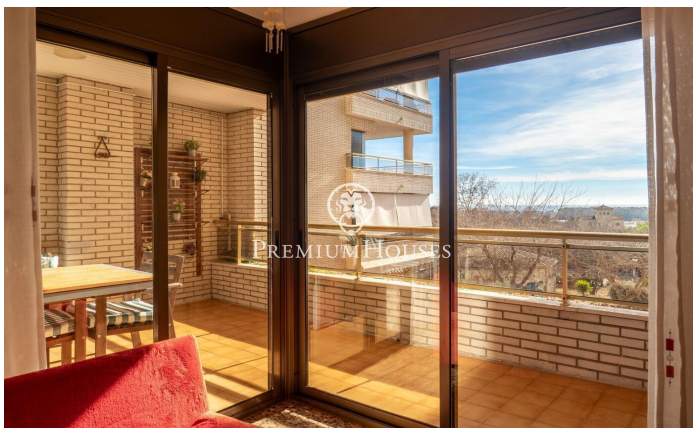

Piso con vistas al mar y terraza en venta en la zona residencial de Molí de Vent

Ref: PHS100851

Vilanova i la Geltrú / Barcelona Costa Sur

En la zona residencial de Molí de Vent de Vilanova i la Geltrú, encontramos este piso reformado a la venta. El inmueble cuenta con una terraza de 12 m² con vistas despejadas al mar. La zona de día del inmueble se compone de un salón-comedor con chimenea y salida a una terraza con vistas al mar y una cocina con lavadero. La zona de noche se compone de una habitación principal en suite y con salida a la terraza, una habitación doble y dos habitaciones individuales. Finalmente encontramos un baño que da servicio a los dormitorios. La vivienda se sitúa en la zona residencial de Molí de vent en Vilanova i la Geltrú. Esta zona es conocida por su proximidad a todos los servicios esenciales y a quince minutos andando del centro del municipio.

355.000 €

103 m²
4 Habitaciones
2 Baños
Calefacción
Trastero
Ascensor
Teléfono
Chimenea
Terraza
Armarios empotrados

Contáctenos para mas información o para concertar una visita

Tel: +34 93 809 72 40

sitges@premiumhouses.com