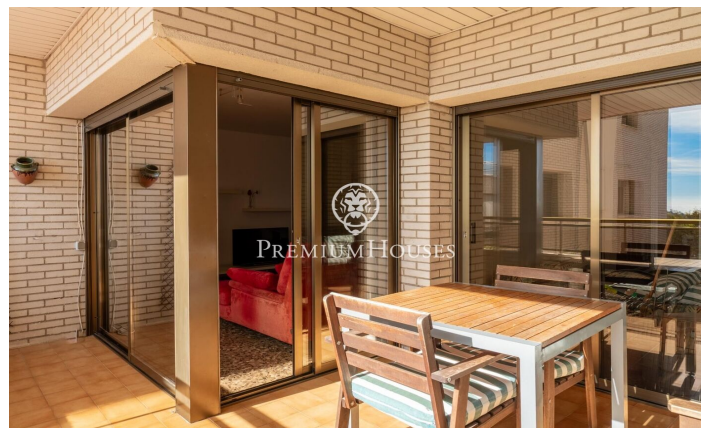

Piso con vistas al mar y terraza en venta en la zona residencial de Molí de Vent

Ref: PHS100851

Vilanova i la Geltrú / Barcelona Costa Sur

En la zona residencial de Molí de Vent de Vilanova i la Geltrú, encontramos este piso reformado a la venta. El inmueble cuenta con una terraza de 12 m² con vistas despejadas al mar. La zona de día del inmueble se compone de un salón-comedor con chimenea y salida a una terraza con vistas al mar y una cocina con lavadero. La zona de noche se compone de una habitación principal en suite y con salida a la terraza, una habitación doble y dos habitaciones individuales. Finalmente encontramos un baño que da servicio a los dormitorios. La vivienda se sitúa en la zona residencial de Molí de vent en Vilanova i la Geltrú. Esta zona es conocida por su proximidad a todos los servicios esenciales y a quince minutos andando del centro del municipio.

355.000 €

103 m²
4 Habitaciones
2 Baños
Calefacción
Trastero
Ascensor
Teléfono
Chimenea
Terraza
Armarios empotrados

Contáctenos para mas información o para concertar una visita

Tel: +34 93 809 72 40

sitges@premiumhouses.com