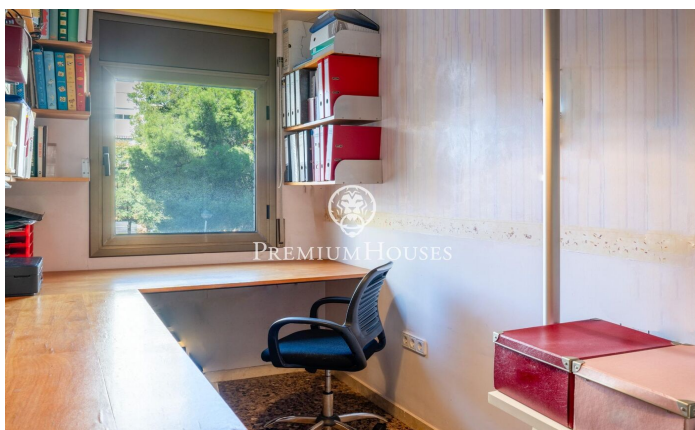

Piso con vistas al mar y terraza en venta en la zona residencial de Molí de Vent

Ref: PHS100851

Vilanova i la Geltrú / Barcelona Costa Sur

En la zona residencial de Molí de Vent de Vilanova i la Geltrú, encontramos este piso reformado a la venta. El inmueble cuenta con una terraza de 12 m² con vistas despejadas al mar. La zona de día del inmueble se compone de un salón-comedor con chimenea y salida a una terraza con vistas al mar y una cocina con lavadero. La zona de noche se compone de una habitación principal en suite y con salida a la terraza, una habitación doble y dos habitaciones individuales. Finalmente encontramos un baño que da servicio a los dormitorios. La vivienda se sitúa en la zona residencial de Molí de vent en Vilanova i la Geltrú. Esta zona es conocida por su proximidad a todos los servicios esenciales y a quince minutos andando del centro del municipio.

355.000 €

103 m²
4 Habitaciones
2 Baños
Calefacción
Trastero
Ascensor
Teléfono
Chimenea
Terraza
Armarios empotrados

Contáctenos para mas información o para concertar una visita

Tel: +34 93 809 72 40

sitges@premiumhouses.com