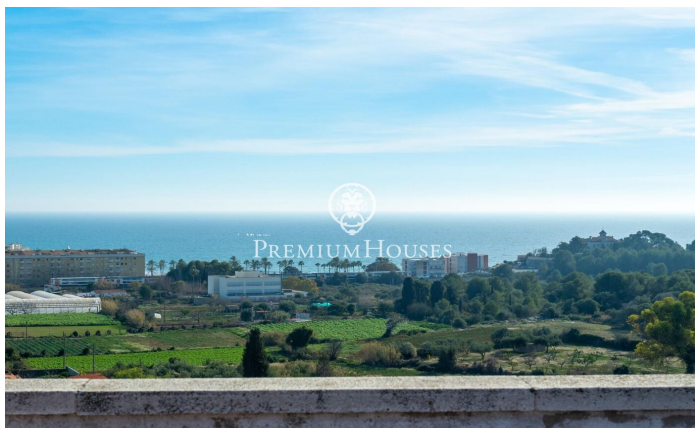

Contáctenos para mas información o para concertar una visita

Tel: +34 93 809 72 40

sitges@premiumhouses.com

www.premiumhouses.es