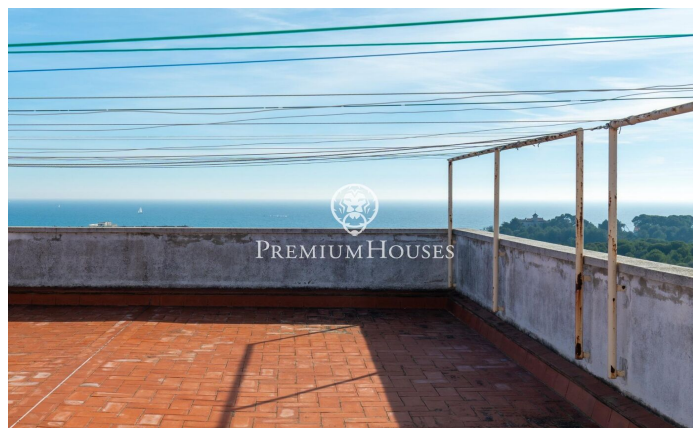

Contáctenos para mas información o para concertar una visita

Tel: +34 93 809 72 40

sitges@premiumhouses.com

www.premiumhouses.es