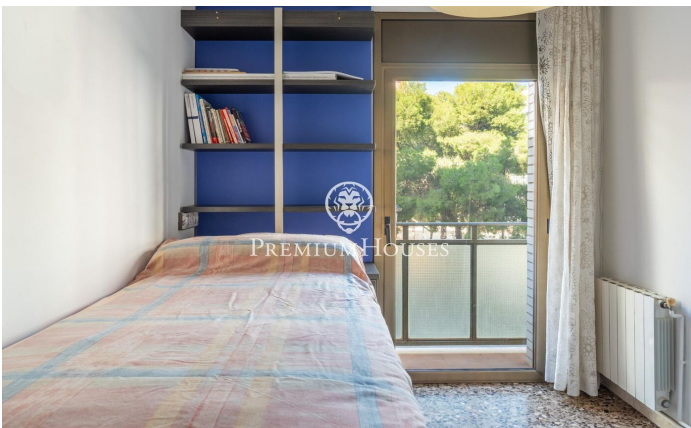

Piso con vistas al mar y terraza en venta en la zona residencial de Molí de Vent

Ref: PHS100851

Vilanova i la Geltrú / Barcelona Costa Sur

En la zona residencial de Molí de Vent de Vilanova i la Geltrú, encontramos este piso reformado a la venta. El inmueble cuenta con una terraza de 12 m² con vistas despejadas al mar. La zona de día del inmueble se compone de un salón-comedor con chimenea y salida a una terraza con vistas al mar y una cocina con lavadero. La zona de noche se compone de una habitación principal en suite y con salida a la terraza, una habitación doble y dos habitaciones individuales. Finalmente encontramos un baño que da servicio a los dormitorios. La vivienda se sitúa en la zona residencial de Molí de vent en Vilanova i la Geltrú. Esta zona es conocida por su proximidad a todos los servicios esenciales y a quince minutos andando del centro del municipio.

355.000 €

103 m²
4 Habitaciones
2 Baños
Calefacción
Trastero
Ascensor
Teléfono
Chimenea
Terraza
Armarios empotrados

Contáctenos para mas información o para concertar una visita

Tel: +34 93 809 72 40

sitges@premiumhouses.com