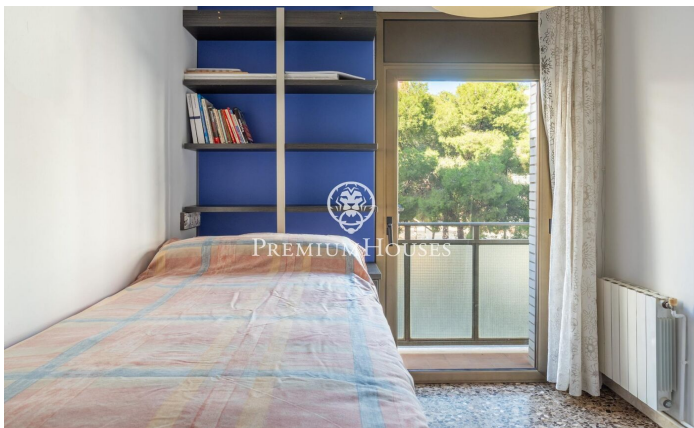

Piso con vistas al mar y terraza en venta en la zona residencial de Molí de Vent

Ref: PHS100851

Vilanova i la Geltrú / Barcelona Costa Sur

En la zona residencial de Molí de Vent de Vilanova i la Geltrú, encontramos este piso reformado a la venta. El inmueble cuenta con una terraza de 12 m2 con vistas despejadas al mar. La zona de día del inmueble se compone de un salón-comedor con chimenea y salida a una terraza con vistas al mar y una cocina con lavadero. La zona de noche se compone de una habitación principal en suite y con salida a la terraza, una habitación doble y dos habitaciones individuales. Finalmente encontramos un baño que da servicio a los dormitorios. La vivienda se sitúa en la zona residencial de Molí de vent en Vilanova i la Geltrú. Esta zona es conocida por su proximidad a todos los servicios esenciales y a quince minutos andando del centro del municipio.

355.000 €

103 m²
4 Habitaciones
2 Baños
Calefacción
Trastero
Ascensor
Teléfono
Chimenea
Terraza
Armarios empotrados

Contáctenos para mas información o para concertar una visita

Tel: +34 93 809 72 40

sitges@premiumhouses.com