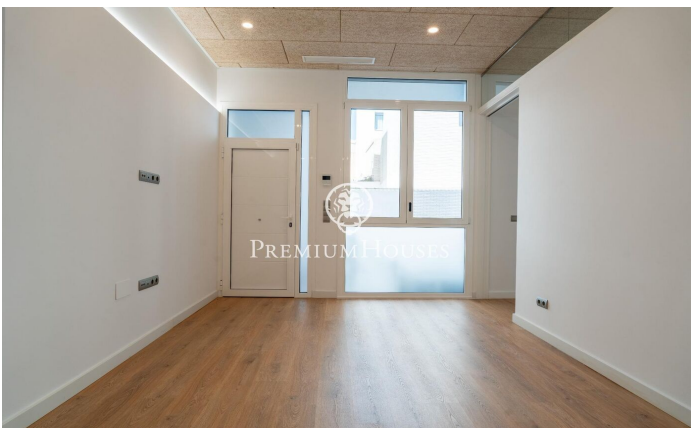

Planta baja a estrenar en Barri de Mar

Ref: PHS100942

Vilanova i la Geltrú / Barcelona Costa Sur

En el barrio de Barri de Mar de Vilanova i la Geltrú encontramos esta planta baja a la venta. El piso está para estrenar y cuenta con excelentes acabados. La vivienda tiene un pequeño espacio exterior y su ubicación es excepcional ya que se encuentra a un minuto andando del puerto deportivo. La zona de día se compone de un salón-comedor, una cocina abierta y un baño completo. La zona de noche está compuesta por dos habitaciones dobles, una de ellas es en suite y la segunda con salida a un pequeño patio. Esta planta baja ubicada en el Barri de Mar de Vilanova i la Geltrú está a pocos minutos andando del puerto, las playas, los restaurantes y la estación de tren y cuenta con un rápido acceso a la c-32 en dirección a Barcelona y al aeropuerto. Existe la posibilidad de obtener un garaje independiente también a estrenar justo al lado de la vivienda.

294.000 €

82 m²
2 Habitaciones
2 Baños
AACC
Calefacción
Patio interior
Teléfono
Armarios empotrados

Contáctenos para mas información o para concertar una visita

Tel: +34 93 809 72 40

sitges@premiumhouses.com