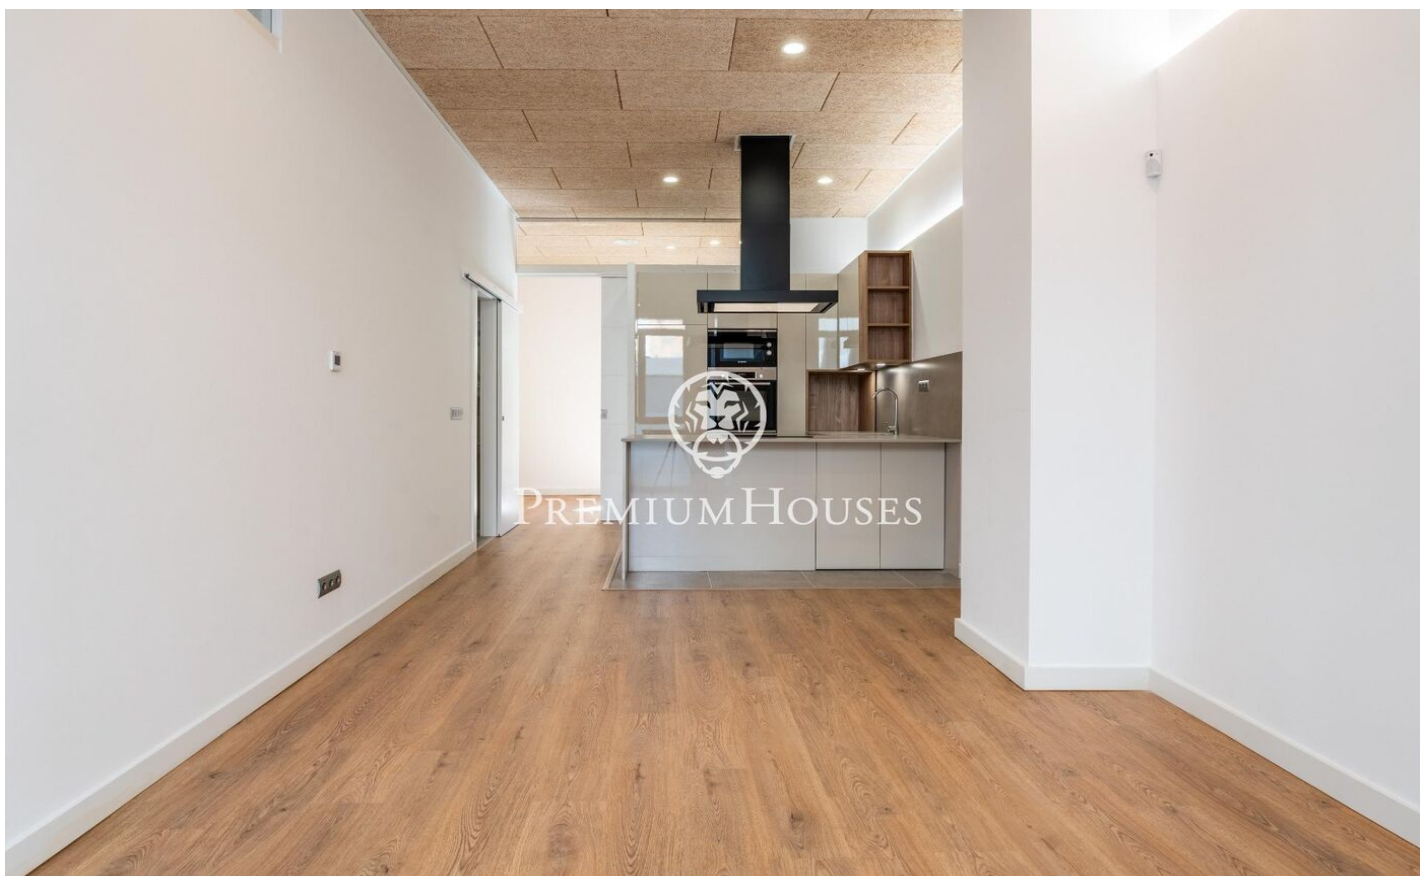

Planta baja a estrenar en Barri de Mar

Ref: PHS100942

Vilanova i la Geltrú / Barcelona Costa Sur

En el barrio de Barri de Mar de Vilanova i la Geltrú encontramos esta planta baja a la venta. El piso está para estrenar y cuenta con excelentes acabados. La vivienda tiene un pequeño espacio exterior y su ubicación es excepcional ya que se encuentra a un minuto andando del puerto deportivo. La zona de día se compone de un salón-comedor, una cocina abierta y un baño completo. La zona de noche está compuesta por dos habitaciones dobles, una de ellas es en suite y la segunda con salida a un pequeño patio. Esta planta baja ubicada en el Barri de Mar de Vilanova i la Geltrú está a pocos minutos andando del puerto, las playas, los restaurantes y la estación de tren y cuenta con un rápido acceso a la c-32 en dirección a Barcelona y al aeropuerto. Existe la posibilidad de obtener un garaje independiente también a estrenar justo al lado de la vivienda.

279.000 €

82 m²
2 Habitaciones
2 Baños
AACC
Calefacción
Patio interior
Teléfono
Armarios empotrados