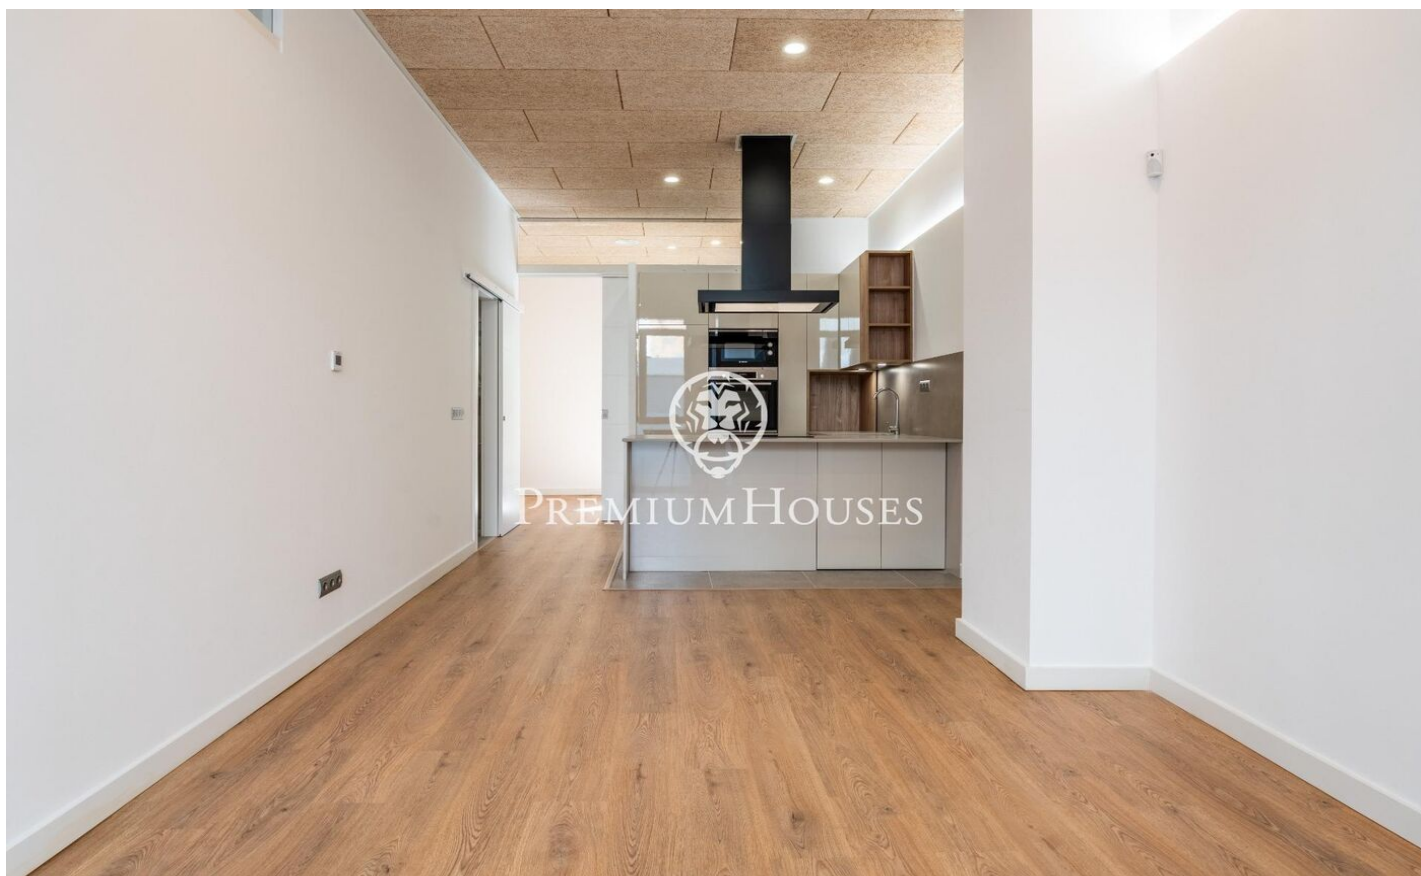

Planta baja a estrenar en Barri de Mar

Ref: PHS100942

Vilanova i la Geltrú / Barcelona Costa Sur

En el barrio de Barri de Mar de Vilanova i la Geltrú encontramos esta planta baja a la venta. El piso está para estrenar y cuenta con excelentes acabados. La vivienda tiene un pequeño espacio exterior y su ubicación es excepcional ya que se encuentra a un minuto andando del puerto deportivo. La zona de día se compone de un salón-comedor, una cocina abierta y un baño completo. La zona de noche está compuesta por dos habitaciones dobles, una de ellas es en suite y la segunda con salida a un pequeño patio. Esta planta baja ubicada en el Barri de Mar de Vilanova i la Geltrú está a pocos minutos andando del puerto, las playas, los restaurantes y la estación de tren y cuenta con un rápido acceso a la c-32 en dirección a Barcelona y al aeropuerto. Existe la posibilidad de obtener un garaje independiente también a estrenar justo al lado de la vivienda.

294.000 €

82 m²
2 Habitaciones
2 Baños
AACC
Calefacción
Patio interior
Teléfono
Armarios empotrados

Contáctenos para mas información o para concertar una visita

Tel: +34 93 809 72 40

sitges@premiumhouses.com