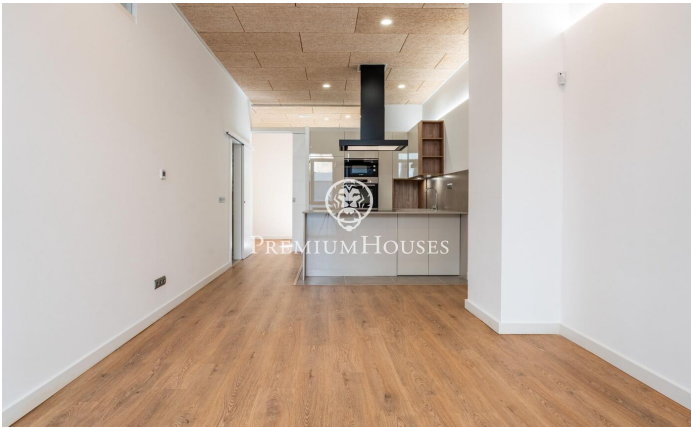

Planta baja a estrenar en Barri de Mar

Ref: PHS100942

Vilanova i la Geltrú / Barcelona Costa Sur

En el barrio de Barri de Mar de Vilanova i la Geltrú encontramos esta planta baja a la venta. El piso está para estrenar y cuenta con excelentes acabados. La vivienda tiene un pequeño espacio exterior y su ubicación es excepcional ya que se encuentra a un minuto andando del puerto deportivo. La zona de día se compone de un salón-comedor, una cocina abierta y un baño completo. La zona de noche está compuesta por dos habitaciones dobles, una de ellas es en suite y la segunda con salida a un pequeño patio. Esta planta baja ubicada en el Barri de Mar de Vilanova i la Geltrú está a pocos minutos andando del puerto, las playas, los restaurantes y la estación de tren y cuenta con un rápido acceso a la c-32 en dirección a Barcelona y al aeropuerto. Existe la posibilidad de obtener un garaje independiente también a estrenar justo al lado de la vivienda.

294.000 €

82 m²
2 Habitaciones
2 Baños
AACC
Calefacción
Patio interior
Teléfono
Armarios empotrados

Contáctenos para mas información o para concertar una visita

Tel: +34 93 809 72 40

sitges@premiumhouses.com