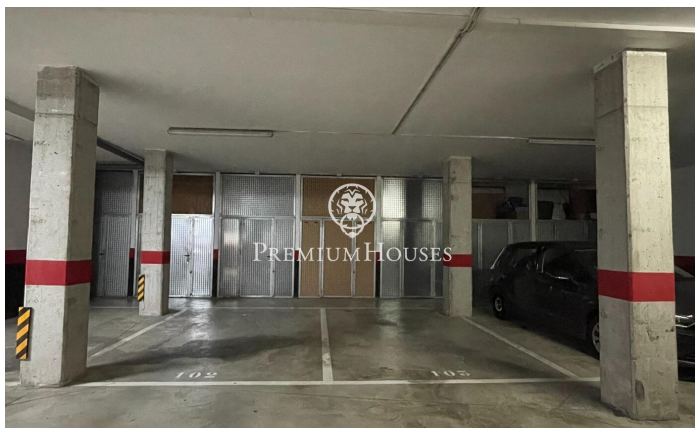

PREMIUMHOUSES
Excellence in Real Estate

Avda. Camí dels Capellans, 81
Local 3 Sitges
Tel: +34 93 809 72 40