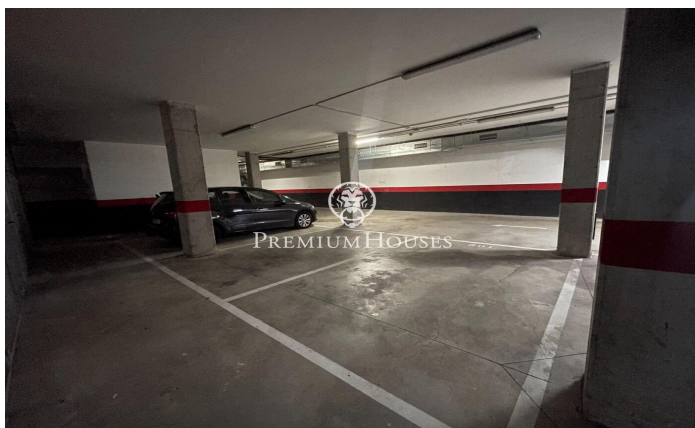

PREMIUMHOUSES
Excellence in Real Estate

Avda. Camí dels Capellans, 81
Local 3 Sitges
Tel: +34 93 809 72 40