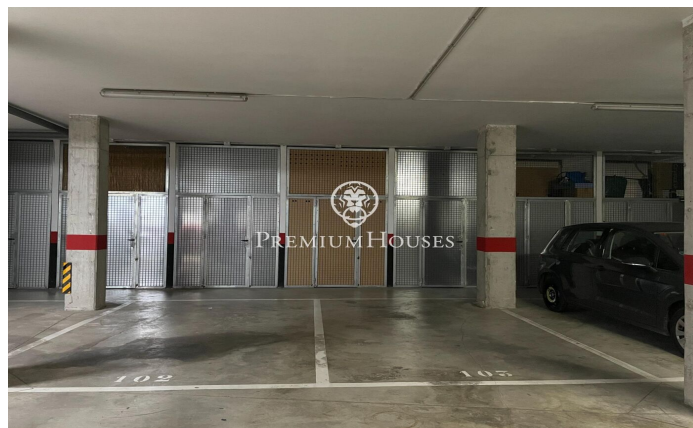

PREMIUMHOUSES
Excellence in Real Estate

Avda. Camí dels Capellans, 81
Local 3 Sitges
Tel: +34 93 809 72 40