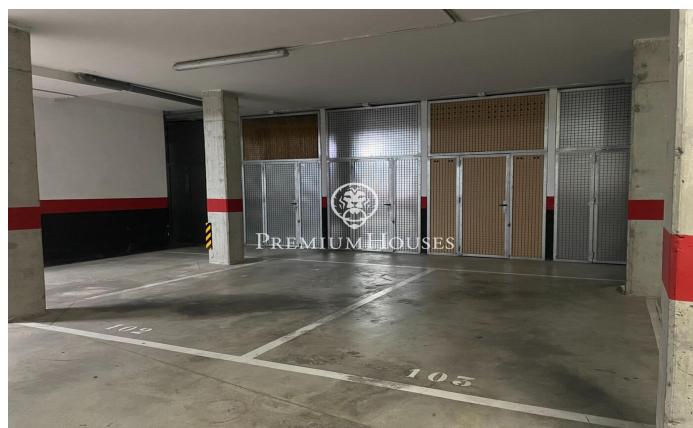

PREMIUMHOUSES
Excellence in Real Estate

Avda. Camí dels Capellans, 81
Local 3 Sitges
Tel: +34 93 809 72 40