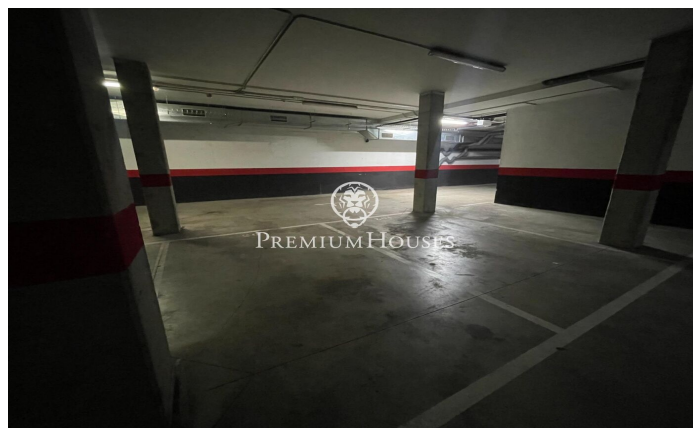

PREMIUMHOUSES
Excellence in Real Estate

Avda. Camí dels Capellans, 81
Local 3 Sitges
Tel: +34 93 809 72 40