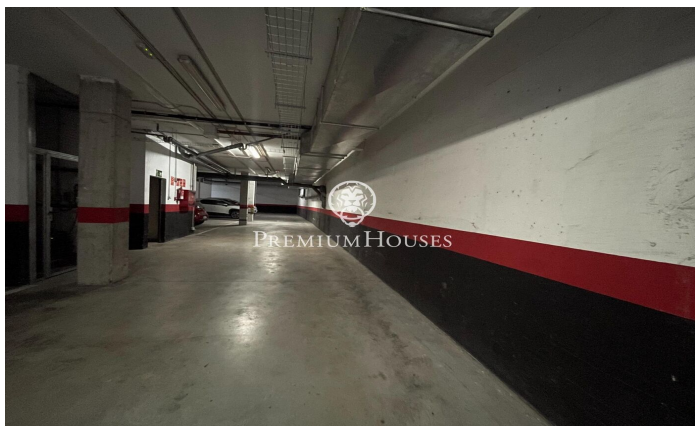

PREMIUMHOUSES
Excellence in Real Estate

Avda. Camí dels Capellans, 81
Local 3 Sitges
Tel: +34 93 809 72 40