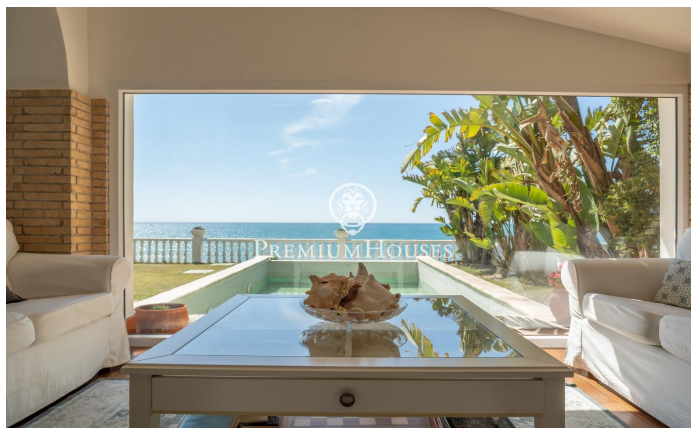

PREMIUMHOUSES
Excellence in Real Estate

Avda. Camí dels Capellans, 81
Local 3 Sitges
Tel: +34 93 809 72 40