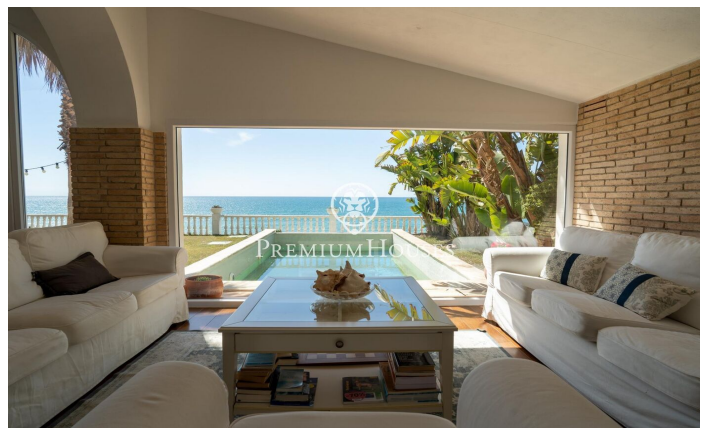

PREMIUMHOUSES
Excellence in Real Estate

Avda. Camí dels Capellans, 81
Local 3 Sitges
Tel: +34 93 809 72 40