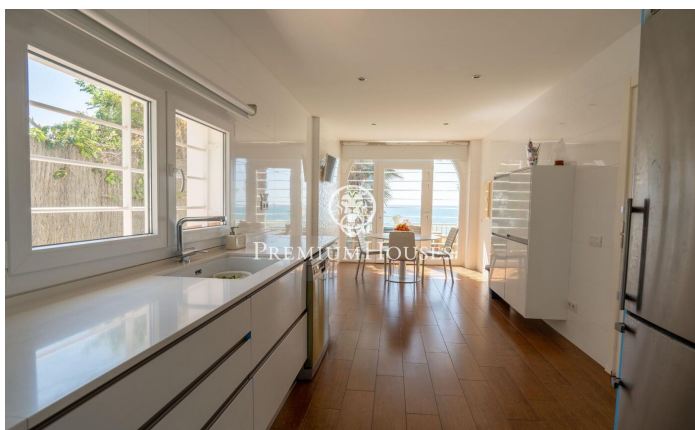

Contáctenos para mas información o para concertar una visita

Tel: +34 93 809 72 40

sitges@premiumhouses.com

www.premiumhouses.es