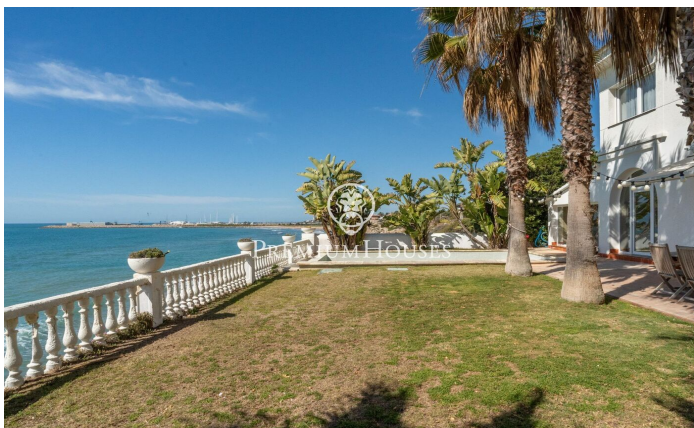

PREMIUMHOUSES
Excellence in Real Estate

Avda. Camí dels Capellans, 81
Local 3 Sitges
Tel: +34 93 809 72 40