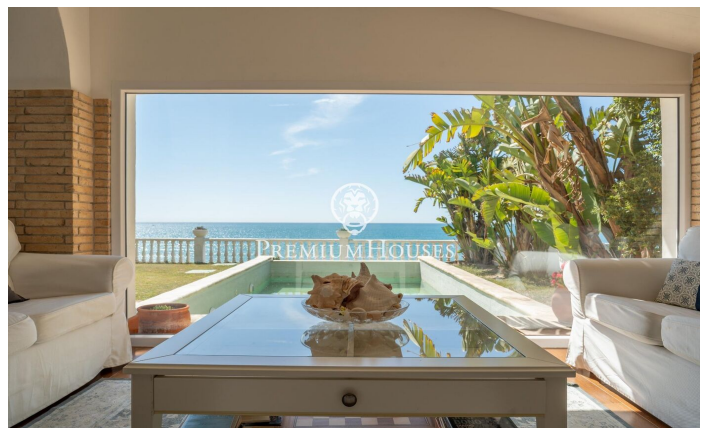

PREMIUMHOUSES
Excellence in Real Estate

Avda. Camí dels Capellans, 81
Local 3 Sitges
Tel: +34 93 809 72 40