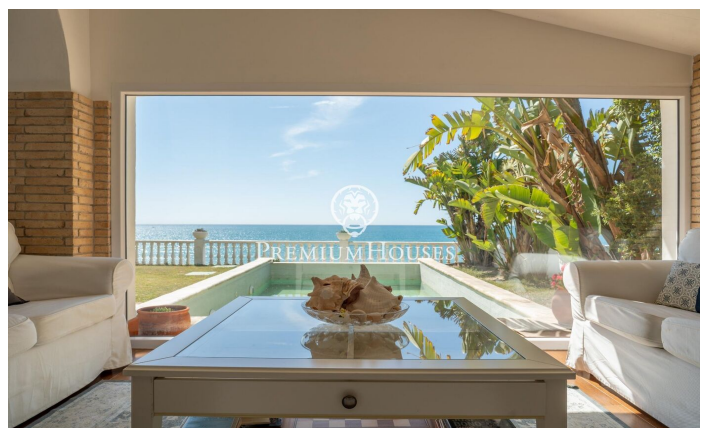

PREMIUMHOUSES
Excellence in Real Estate

Avda. Camí dels Capellans, 81
Local 3 Sitges
Tel: +34 93 809 72 40