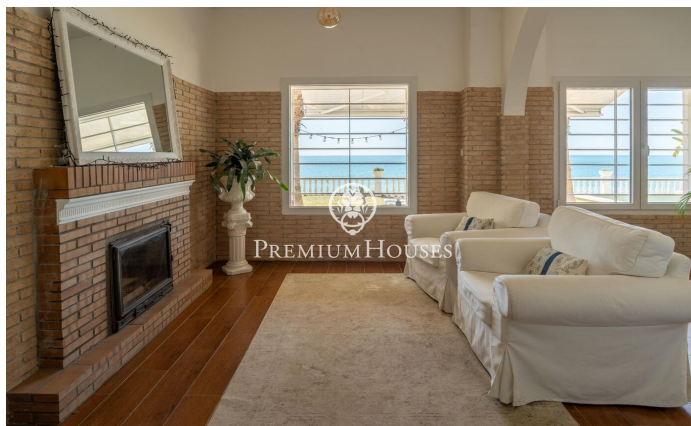

Exclusiva casa frente al mar

Ref: PHS100899

Vilanova i la Geltrú / Barcelona Costa Sur

Ubicada entre los municipios de Vilanova i la Geltrú y Sitges encontramos el Xalet de la Sal. Esta impresionante propiedad se encuentra frente al mar y cuenta con una gran privacidad ya que no tiene vecinos. La vivienda se distribuye en dos plantas. La zona de día se compone por dos salones, uno de ellos con chimenea para invierno y otro para verano con unas vistas espectaculares del Mediterráneo. En este mismo espacio tenemos el comedor. Desde el salón hay salida directa al jardín con piscina y las espectaculares vistas del mar. La planta cuenta con una cocina completamente reformada con un espacio de comedor y salida al jardín. Adicionalmente hay un baño completo que da servicio a la planta. En la segunda planta encontramos 3 habitaciones dobles de las cuales una es en suite. Adicionalmente, hay un salón, una habitación individual y un baño completo que da servicio a la planta. La casa se encuentra ubicada a tiro de piedra de Vilanova i la Geltrú y de Sitges. Ambos municipios cuentan con puerto deportivo y una gran oferta gastronómica, así como con todos los servicios esenciales.

3.900.000 €

290 m²
5 Habitaciones
3 Baños
500 m² parcela
Piscina
AACC
Calefacción
Vistas al mar
Trastero
Amueblado
Chimenea
Armarios empotrados

PREMIUMHOUSES
Excellence in Real Estate

Avda. Camí dels Capellans, 81
Local 3 Sitges
Tel: +34 93 809 72 40