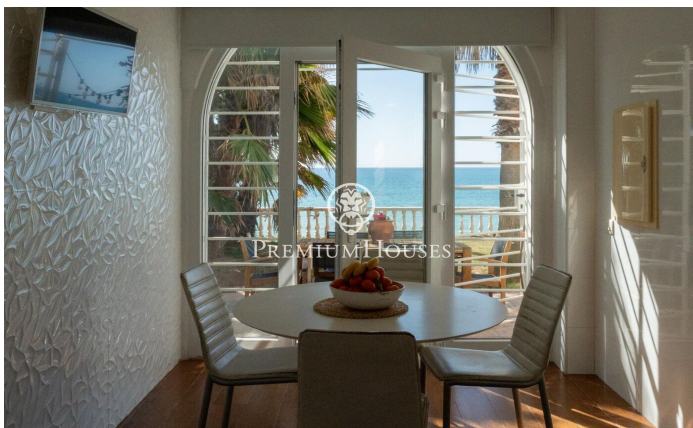

Exclusiva casa frente al mar

Ref: PHS100899

Vilanova i la Geltrú / Barcelona Costa Sur

Ubicada entre los municipios de Vilanova i la Geltrú y Sitges encontramos el Xalet de la Sal. Esta impresionante propiedad se encuentra frente al mar y cuenta con una gran privacidad ya que no tiene vecinos. La vivienda se distribuye en dos plantas. La zona de día se compone por dos salones, uno de ellos con chimenea para invierno y otro para verano con unas vistas espectaculares del Mediterráneo. En este mismo espacio tenemos el comedor. Desde el salón hay salida directa al jardín con piscina y las espectaculares vistas del mar. La planta cuenta con una cocina completamente reformada con un espacio de comedor y salida al jardín. Adicionalmente hay un baño completo que da servicio a la planta. En la segunda planta encontramos 3 habitaciones dobles de las cuales una es en suite. Adicionalmente, hay un salón, una habitación individual y un baño completo que da servicio a la planta. La casa se encuentra ubicada a tiro de piedra de Vilanova i la Geltrú y de Sitges. Ambos municipios cuentan con puerto deportivo y una gran oferta gastronómica, así como con todos los servicios esenciales.

3.900.000 €

290 m²
5 Habitaciones
3 Baños
500 m² parcela
Piscina
AACC
Calefacción
Vistas al mar
Trastero
Amueblado
Chimenea
Armarios empotrados

PREMIUMHOUSES
Excellence in Real Estate

Avda. Camí dels Capellans, 81
Local 3 Sitges
Tel: +34 93 809 72 40