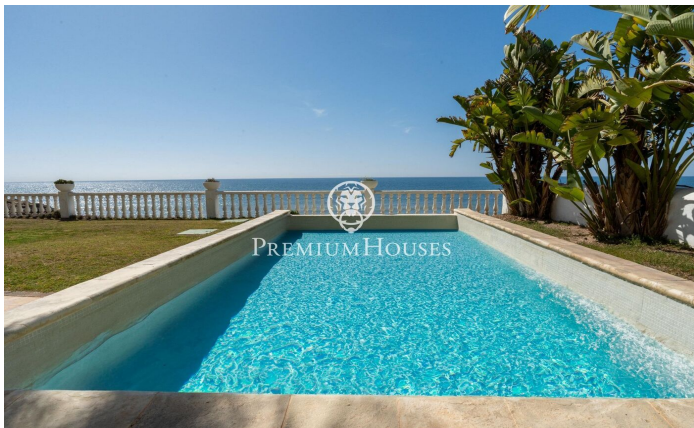

PREMIUMHOUSES
Excellence in Real Estate

Avda. Camí dels Capellans, 81
Local 3 Sitges
Tel: +34 93 809 72 40