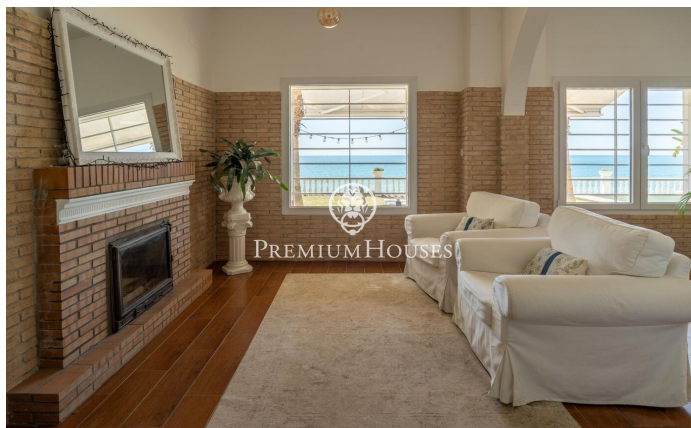

Contáctenos para mas información o para concertar una visita

Tel: +34 93 809 72 40

sitges@premiumhouses.com

www.premiumhouses.es