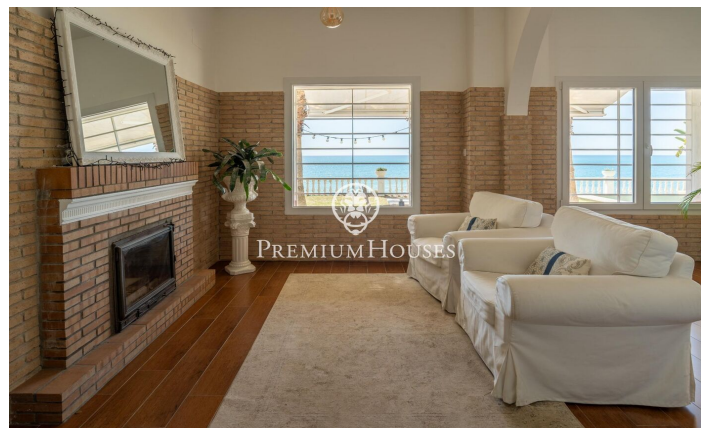

Contáctenos para mas información o para concertar una visita

Tel: +34 93 809 72 40

sitges@premiumhouses.com

www.premiumhouses.es