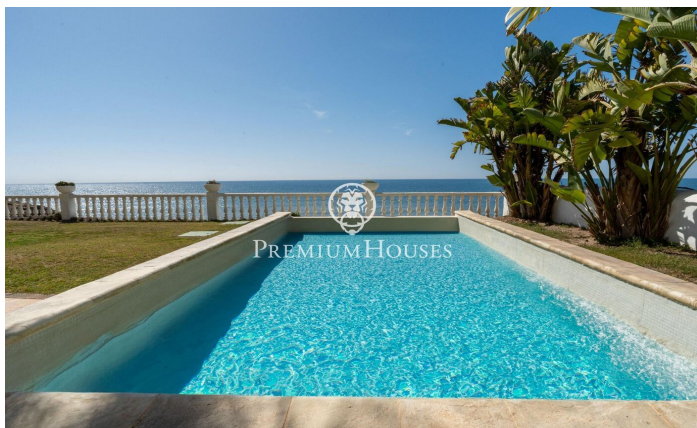

Exclusiva casa frente al mar

Ref: PHS100899

Vilanova i la Geltrú / Barcelona Costa Sur

Ubicada entre los municipios de Vilanova i la Geltrú y Sitges encontramos el Xalet de la Sal. Esta impresionante propiedad se encuentra frente al mar y cuenta con una gran privacidad ya que no tiene vecinos. La vivienda se distribuye en dos plantas. La zona de día se compone por dos salones, uno de ellos con chimenea para invierno y otro para verano con unas vistas espectaculares del Mediterráneo. En este mismo espacio tenemos el comedor. Desde el salón hay salida directa al jardín con piscina y las espectaculares vistas del mar. La planta cuenta con una cocina completamente reformada con un espacio de comedor y salida al jardín. Adicionalmente hay un baño completo que da servicio a la planta. En la segunda planta encontramos 3 habitaciones dobles de las cuales una es en suite. Adicionalmente, hay un salón, una habitación individual y un baño completo que da servicio a la planta. La casa se encuentra ubicada a tiro de piedra de Vilanova i la Geltrú y de Sitges. Ambos municipios cuentan con puerto deportivo y una gran oferta gastronómica, así como con todos los servicios esenciales.

3.900.000 €

290 m²
5 Habitaciones
3 Baños
500 m² parcela
Piscina
AACC
Calefacción
Vistas al mar
Trastero
Amueblado
Chimenea
Armarios empotrados

PREMIUMHOUSES
Excellence in Real Estate

Avda. Camí dels Capellans, 81
Local 3 Sitges
Tel: +34 93 809 72 40