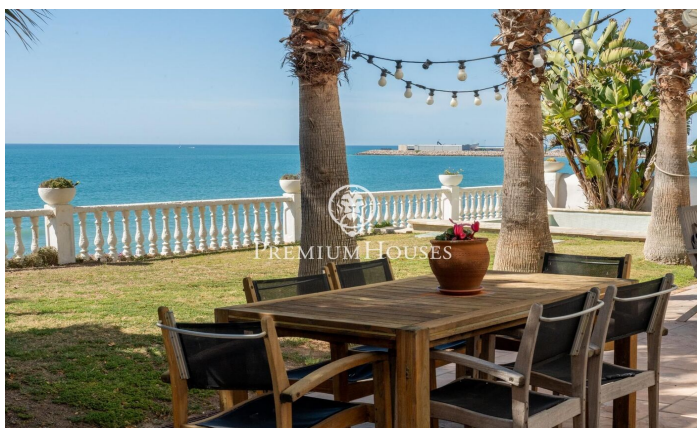

PREMIUMHOUSES
Excellence in Real Estate

Avda. Camí dels Capellans, 81
Local 3 Sitges
Tel: +34 93 809 72 40