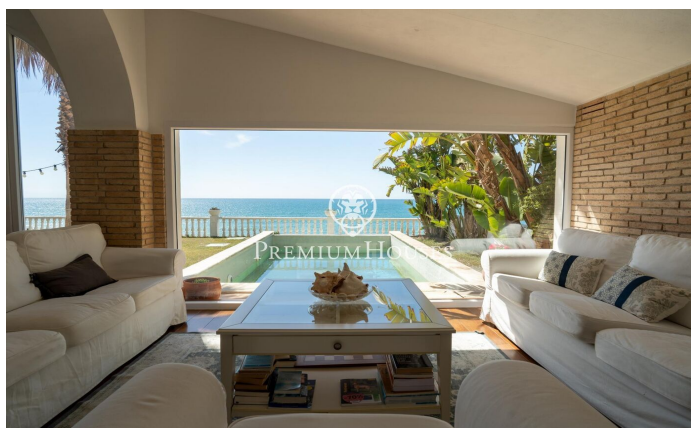

Exclusiva casa frente al mar

Ref: PHS100899

Vilanova i la Geltrú / Barcelona Costa Sur

Ubicada entre los municipios de Vilanova i la Geltrú y Sitges encontramos el Xalet de la Sal. Esta impresionante propiedad se encuentra frente al mar y cuenta con una gran privacidad ya que no tiene vecinos. La vivienda se distribuye en dos plantas. La zona de día se compone por dos salones, uno de ellos con chimenea para invierno y otro para verano con unas vistas espectaculares del Mediterráneo. En este mismo espacio tenemos el comedor. Desde el salón hay salida directa al jardín con piscina y las espectaculares vistas del mar. La planta cuenta con una cocina completamente reformada con un espacio de comedor y salida al jardín. Adicionalmente hay un baño completo que da servicio a la planta. En la segunda planta encontramos 3 habitaciones dobles de las cuales una es en suite. Adicionalmente, hay un salón, una habitación individual y un baño completo que da servicio a la planta. La casa se encuentra ubicada a tiro de piedra de Vilanova i la Geltrú y de Sitges. Ambos municipios cuentan con puerto deportivo y una gran oferta gastronómica, así como con todos los servicios esenciales.

3.900.000 €

290 m²
5 Habitaciones
3 Baños
500 m² parcela
Piscina
AACC
Calefacción
Vistas al mar
Trastero
Amueblado
Chimenea
Armarios empotrados

PREMIUMHOUSES
Excellence in Real Estate

Avda. Camí dels Capellans, 81
Local 3 Sitges
Tel: +34 93 809 72 40