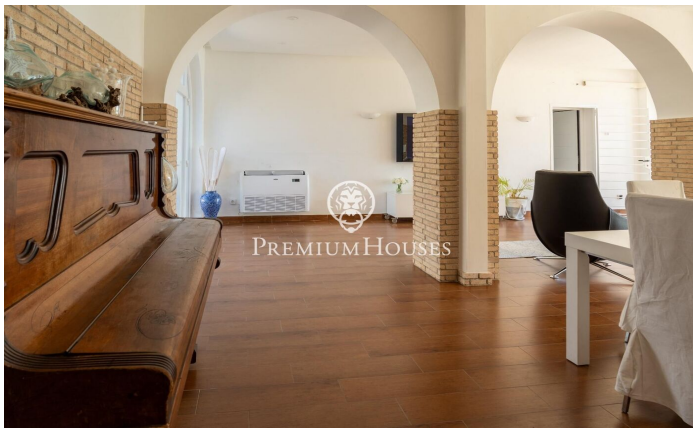

Contáctenos para mas información o para concertar una visita

Tel: +34 93 809 72 40

sitges@premiumhouses.com

www.premiumhouses.es