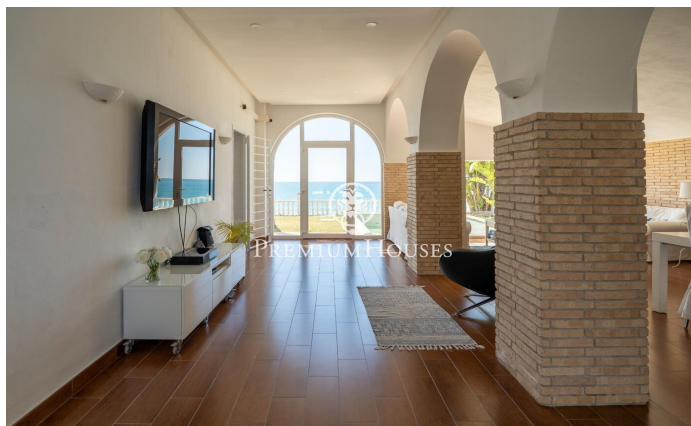

Exclusiva casa frente al mar

Ref: PHS100899

Vilanova i la Geltrú / Barcelona Costa Sur

Ubicada entre los municipios de Vilanova i la Geltrú y Sitges encontramos el Xalet de la Sal. Esta impresionante propiedad se encuentra frente al mar y cuenta con una gran privacidad ya que no tiene vecinos. La vivienda se distribuye en dos plantas. La zona de día se compone por dos salones, uno de ellos con chimenea para invierno y otro para verano con unas vistas espectaculares del Mediterráneo. En este mismo espacio tenemos el comedor. Desde el salón hay salida directa al jardín con piscina y las espectaculares vistas del mar. La planta cuenta con una cocina completamente reformada con un espacio de comedor y salida al jardín. Adicionalmente hay un baño completo que da servicio a la planta. En la segunda planta encontramos 3 habitaciones dobles de las cuales una es en suite. Adicionalmente, hay un salón, una habitación individual y un baño completo que da servicio a la planta. La casa se encuentra ubicada a tiro de piedra de Vilanova i la Geltrú y de Sitges. Ambos municipios cuentan con puerto deportivo y una gran oferta gastronómica, así como con todos los servicios esenciales.

3.900.000 €

290 m²
5 Habitaciones
3 Baños
500 m² parcela
Piscina
AACC
Calefacción
Vistas al mar
Trastero
Amueblado
Chimenea
Armarios empotrados

PREMIUMHOUSES
Excellence in Real Estate

Avda. Camí dels Capellans, 81
Local 3 Sitges
Tel: +34 93 809 72 40