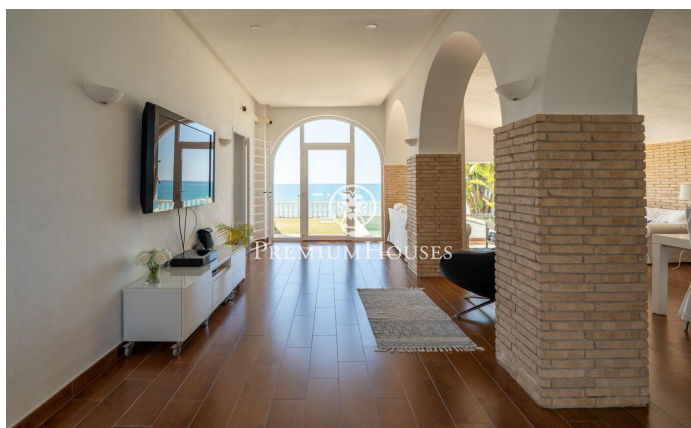

Contáctenos para mas información o para concertar una visita

Tel: +34 93 809 72 40

sitges@premiumhouses.com

www.premiumhouses.es