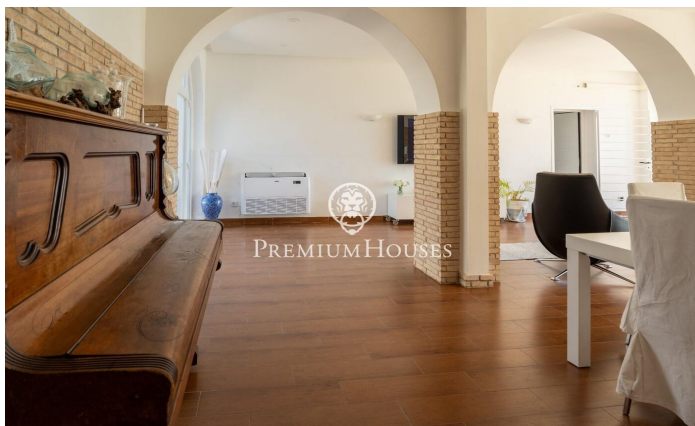

Exclusiva casa frente al mar

Ref: PHS100899

Vilanova i la Geltrú / Barcelona Costa Sur

Ubicada entre los municipios de Vilanova i la Geltrú y Sitges encontramos el Xalet de la Sal. Esta impresionante propiedad se encuentra frente al mar y cuenta con una gran privacidad ya que no tiene vecinos. La vivienda se distribuye en dos plantas. La zona de día se compone por dos salones, uno de ellos con chimenea para invierno y otro para verano con unas vistas espectaculares del Mediterráneo. En este mismo espacio tenemos el comedor. Desde el salón hay salida directa al jardín con piscina y las espectaculares vistas del mar. La planta cuenta con una cocina completamente reformada con un espacio de comedor y salida al jardín. Adicionalmente hay un baño completo que da servicio a la planta. En la segunda planta encontramos 3 habitaciones dobles de las cuales una es en suite. Adicionalmente, hay un salón, una habitación individual y un baño completo que da servicio a la planta. La casa se encuentra ubicada a tiro de piedra de Vilanova i la Geltrú y de Sitges. Ambos municipios cuentan con puerto deportivo y una gran oferta gastronómica, así como con todos los servicios esenciales.

3.900.000 €

290 m²
5 Habitaciones
3 Baños
500 m² parcela
Piscina
AACC
Calefacción
Vistas al mar
Trastero
Amueblado
Chimenea
Armarios empotrados

PREMIUMHOUSES
Excellence in Real Estate

Avda. Camí dels Capellans, 81
Local 3 Sitges
Tel: +34 93 809 72 40