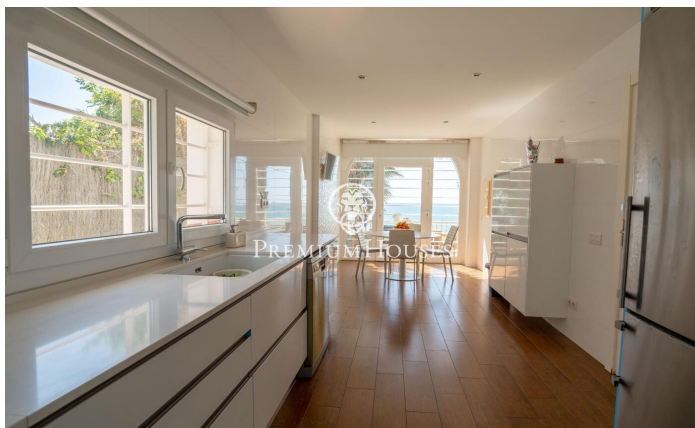

Contáctenos para mas información o para concertar una visita

Tel: +34 93 809 72 40

sitges@premiumhouses.com

www.premiumhouses.es