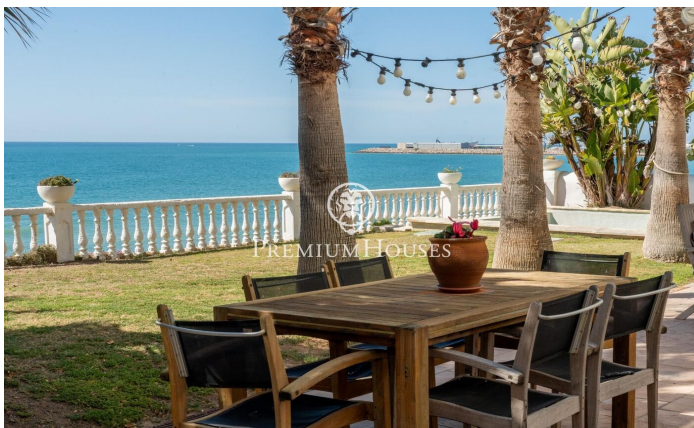

PREMIUMHOUSES
Excellence in Real Estate

Avda. Camí dels Capellans, 81
Local 3 Sitges
Tel: +34 93 809 72 40