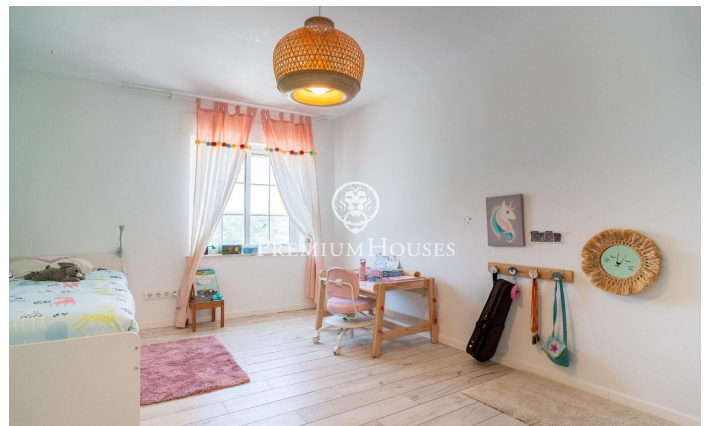

Casa llena de encanto a la venta

Ref: PHS100936

Vilanova i la Geltrú / Barcelona Costa Sur

En Vilanova i la Geltrú, en una zona tranquila, encontramos a la venta esta excepcional propiedad con jardín y piscina. El espacio exterior cuenta con una gran parcela llena de encanto natural y ofrece mucha intimidad. La vivienda ha sido completamente reformada respetando la esencia y la belleza originales de la casa. La propiedad se distribuye en 3 plantas. Entramos en la planta baja a través de un amplio recibidor que da acceso a la zona de día con un salón-comedor de gran tamaño y cocina americana con isla central. Toda esta zona diáfana está rodeada de grandes ventanales que dan acceso a un precioso porche, al jardín y a la piscina. En esta misma planta tenemos una habitación doble y un baño que da servicio a la planta. Finalmente, el lavadero, una despensa y el garaje. En la primera planta encontramos una zona de juegos, una suite con acceso a una terraza con vistas a la piscina, tres habitaciones dobles y otro baño completo que da servicio a toda la planta. En la segunda planta tenemos tres habitaciones dobles y un baño completo. Esta casa en una de las zonas más tranquilas de Vilanova i la Geltrú nos ofrece la perfecta combinación entre la vida rural, la costa y todos los servicios a tiro de piedra. Vilanova goza de inmejorables conexiones a Barcelo...

990.000 €

456 m²
6 Habitaciones
4 Baños
5,492 m² parcela
Piscina
AACC
Calefacción
Parking
Balcón

Contáctenos para mas información o para concertar una visita

Tel: +34 93 809 72 40

sitges@premiumhouses.com