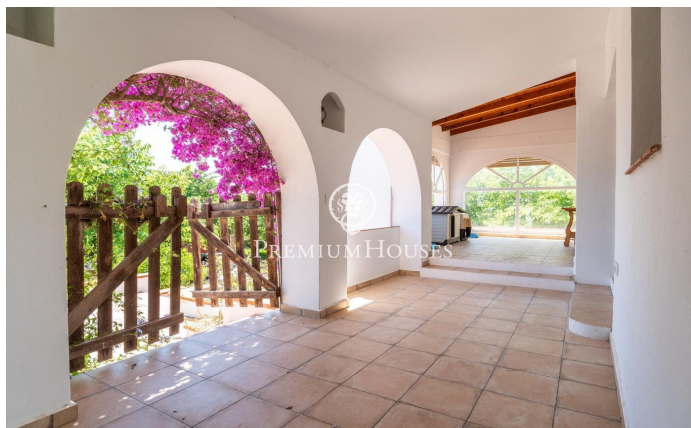

### Vilanova i la Geltrú / Barcelona Costa Sur

En Vilanova i la Geltrú, en una zona tranquil·la, encontramos a la venta esta excepcional propiedad con jardín y piscina. El espacio exterior cuenta con una gran parcela llena de encanto natural y ofrece mucha intimidad. La vivienda ha sido completamente reformada respetando la esencia y la belleza originales de la casa. La propiedad se distribuye en 3 plantas. Entramos en la planta baja a través de un amplio recibidor que da acceso a la zona de día con un salón-comedor de gran tamaño y cocina americana con isla central. Toda esta zona diáfana está rodeada de grandes ventanales que dan acceso a un precioso porche, al jardín y a la piscina. En esta misma planta tenemos una habitación doble y un baño que da servicio a la planta. Finalmente, el lavadero, una despensa y el garaje. En la primera planta encontramos una zona de juegos, una suite con acceso a una terraza con vistas a la piscina, tres habitaciones dobles y otro baño completo que da servicio a toda la planta. En la segunda planta tenemos tres habitaciones dobles y un baño completo. Esta casa en una de las zonas más tranquilas de Vilanova i la Geltrú nos ofrece la perfecta combinación entre la vida rural, la costa y todos los servicios a tiro de piedra. Vilanova goza de inmejorables conexiones a Barcelo...