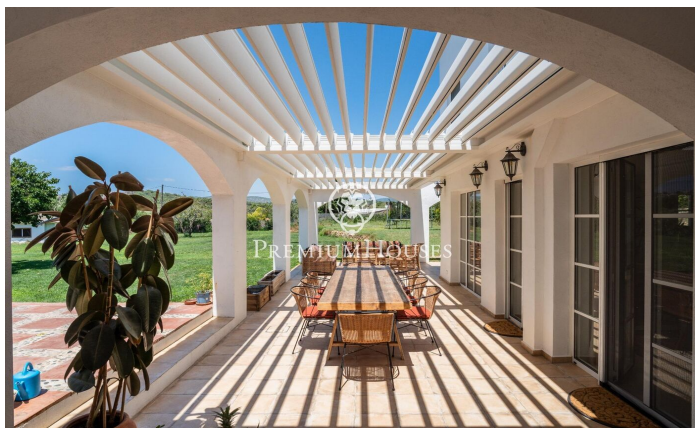

### Vilanova i la Geltrú / Barcelona Costa Sur

En Vilanova i la Geltrú, en una zona tranquil·la, encontramos a la venta esta excepcional propiedad con jardín y piscina. El espacio exterior cuenta con una gran parcela llena de encanto natural y ofrece mucha intimidad. La vivienda ha sido completamente reformada respetando la esencia y la belleza originales de la casa. La propiedad se distribuye en 3 plantas. Entramos en la planta baja a través de un amplio recibidor que da acceso a la zona de día con un salón-comedor de gran tamaño y cocina americana con isla central. Toda esta zona diáfana está rodeada de grandes ventanales que dan acceso a un precioso porche, al jardín y a la piscina. En esta misma planta tenemos una habitación doble y un baño que da servicio a la planta. Finalmente, el lavadero, una despensa y el garaje. En la primera planta encontramos una zona de juegos, una suite con acceso a una terraza con vistas a la piscina, tres habitaciones dobles y otro baño completo que da servicio a toda la planta. En la segunda planta tenemos tres habitaciones dobles y un baño completo. Esta casa en una de las zonas más tranquilas de Vilanova i la Geltrú nos ofrece la perfecta combinación entre la vida rural, la costa y todos los servicios a tiro de piedra. Vilanova goza de inmejorables conexiones a Barcelo...