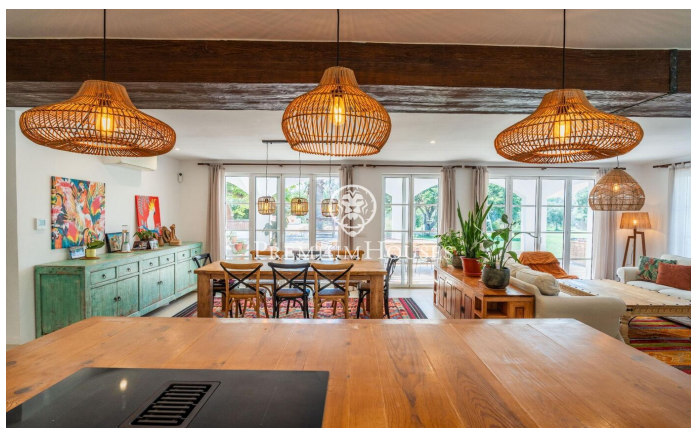

### Vilanova i la Geltrú / Barcelona Costa Sur

En Vilanova i la Geltrú, en una zona tranquil·la, encontramos a la venta esta excepcional propiedad con jardín y piscina. El espacio exterior cuenta con una gran parcela llena de encanto natural y ofrece mucha intimidad. La vivienda ha sido completamente reformada respetando la esencia y la belleza originales de la casa. La propiedad se distribuye en 3 plantas. Entramos en la planta baja a través de un amplio recibidor que da acceso a la zona de día con un salón-comedor de gran tamaño y cocina americana con isla central. Toda esta zona diáfana está rodeada de grandes ventanales que dan acceso a un precioso porche, al jardín y a la piscina. En esta misma planta tenemos una habitación doble y un baño que da servicio a la planta. Finalmente, el lavadero, una despensa y el garaje. En la primera planta encontramos una zona de juegos, una suite con acceso a una terraza con vistas a la piscina, tres habitaciones dobles y otro baño completo que da servicio a toda la planta. En la segunda planta tenemos tres habitaciones dobles y un baño completo. Esta casa en una de las zonas más tranquilas de Vilanova i la Geltrú nos ofrece la perfecta combinación entre la vida rural, la costa y todos los servicios a tiro de piedra. Vilanova goza de inmejorables conexiones a Barcelo...