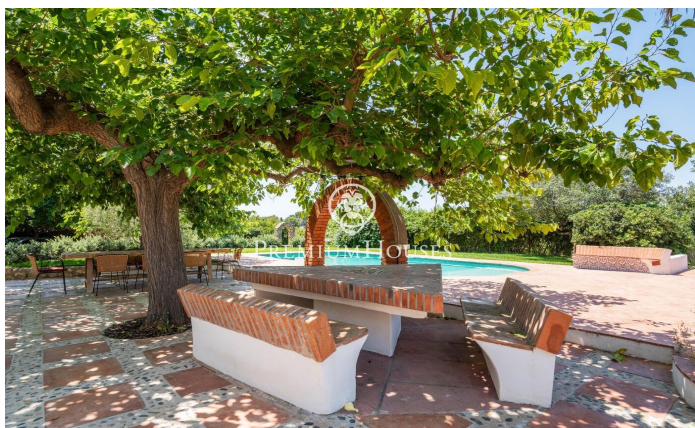

### Vilanova i la Geltrú / Barcelona Costa Sur

En Vilanova i la Geltrú, en una zona tranquil·la, encontramos a la venta esta excepcional propiedad con jardín y piscina. El espacio exterior cuenta con una gran parcela llena de encanto natural y ofrece mucha intimidad. La vivienda ha sido completamente reformada respetando la esencia y la belleza originales de la casa. La propiedad se distribuye en 3 plantas. Entramos en la planta baja a través de un amplio recibidor que da acceso a la zona de día con un salón-comedor de gran tamaño y cocina americana con isla central. Toda esta zona diáfana está rodeada de grandes ventanales que dan acceso a un precioso porche, al jardín y a la piscina. En esta misma planta tenemos una habitación doble y un baño que da servicio a la planta. Finalmente, el lavadero, una despensa y el garaje. En la primera planta encontramos una zona de juegos, una suite con acceso a una terraza con vistas a la piscina, tres habitaciones dobles y otro baño completo que da servicio a toda la planta. En la segunda planta tenemos tres habitaciones dobles y un baño completo. Esta casa en una de las zonas más tranquilas de Vilanova i la Geltrú nos ofrece la perfecta combinación entre la vida rural, la costa y todos los servicios a tiro de piedra. Vilanova goza de inmejorables conexiones a Barcelo...