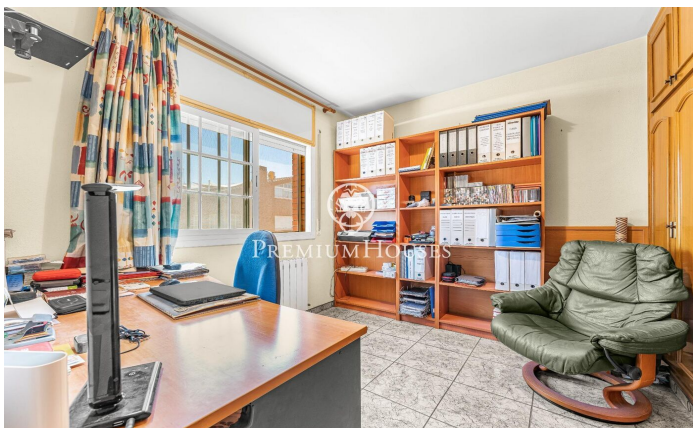

Casa independiente con vistas despejadas en l'Aiguacuit

Ref: PHS101011

Vilanova i la Geltrú / Barcelona Costa Sur

En el barrio de l'Aiguacuit de Vilanova i la Geltrú encontramos esta casa independiente. La propiedad tiene un gran tamaño y un patio amplio con vistas despejadas. La casa incluye preinstalación para un ascensor. La casa se divide en cuatro plantas. En la planta baja tenemos la zona de día que se compone de un salón-comedor y una cocina office. Desde ambas estancias se accede a un gran patio con vistas despejadas. Seguidamente, tenemos una habitación y un baño completo. En la primera planta tenemos la zona de noche. Se compone de dos habitaciones en suite con vestidor, una habitación doble y una individual (ambas con armarios empotrados). Un baño completo da servicio a las últimas dos. En la segunda planta tenemos una buhardilla. Se compone de dos estancias, una de ellas con salida a una terraza. En el sótano tenemos un lavadero, dos trasteros y un garaje con una capacidad para cuatro coches. Esta casa se sitúa en el barrio de l'Aiguacuit de Vilanova i la Geltrú. La propiedad se encuentra en una zona residencial y tranquila. Además, está cerca de todos los servicios esenciales.

570.000 €

409 m²
5 Habitaciones
3 Baños
321 m² parcela
AACC
Calefacción
Patio interior
Trastero
Ascensor
Parking
Armarios empotrados

Contáctenos para mas información o para concertar una visita

Tel: +34 93 809 72 40