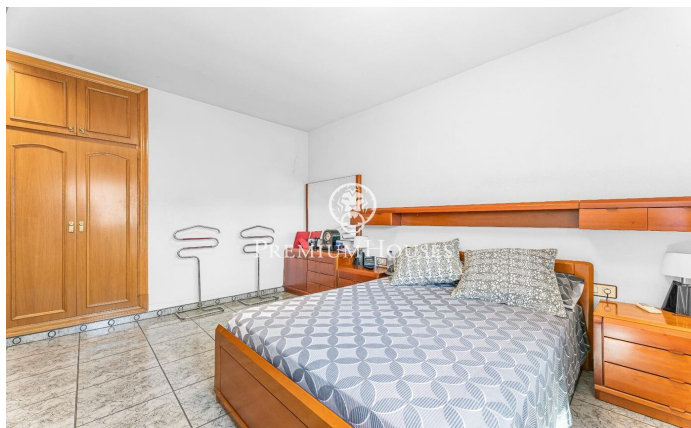

Contáctenos para mas información o para concertar una visita

Tel: +34 93 809 72 40

sitges@premiumhouses.com

www.premiumhouses.es