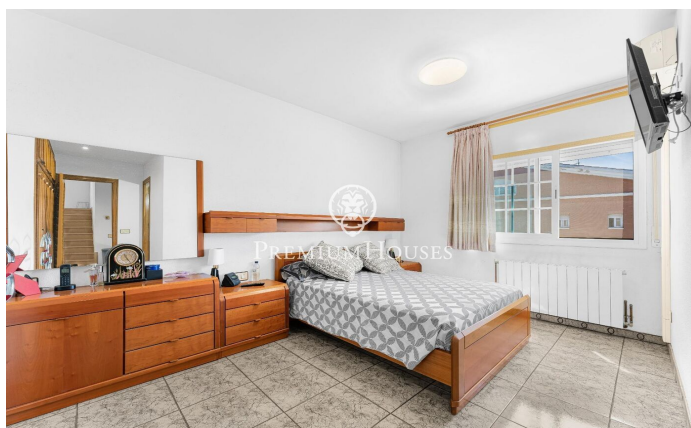

Casa independiente con vistas despejadas en l'Aiguacuit

Ref: PHS101011

Vilanova i la Geltrú / Barcelona Costa Sur

En el barrio de l'Aiguacuit de Vilanova i la Geltrú encontramos esta casa independiente. La propiedad tiene un gran tamaño y un patio amplio con vistas despejadas. La casa incluye preinstalación para un ascensor. La casa se divide en cuatro plantas. En la planta baja tenemos la zona de día que se compone de un salón-comedor y una cocina office. Desde ambas estancias se accede a un gran patio con vistas despejadas. Seguidamente, tenemos una habitación y un baño completo. En la primera planta tenemos la zona de noche. Se compone de dos habitaciones en suite con vestidor, una habitación doble y una individual (ambas con armarios empotrados). Un baño completo da servicio a las últimas dos. En la segunda planta tenemos una buhardilla. Se compone de dos estancias, una de ellas con salida a una terraza. En el sótano tenemos un lavadero, dos trasteros y un garaje con una capacidad para cuatro coches. Esta casa se sitúa en el barrio de l'Aiguacuit de Vilanova i la Geltrú. La propiedad se encuentra en una zona residencial y tranquila. Además, está cerca de todos los servicios esenciales.

570.000 €

409 m²
5 Habitaciones
3 Baños
321 m² parcela
AACC
Calefacción
Patio interior
Trastero
Ascensor
Parking
Armarios empotrados

Contáctenos para mas información o para concertar una visita

Tel: +34 93 809 72 40