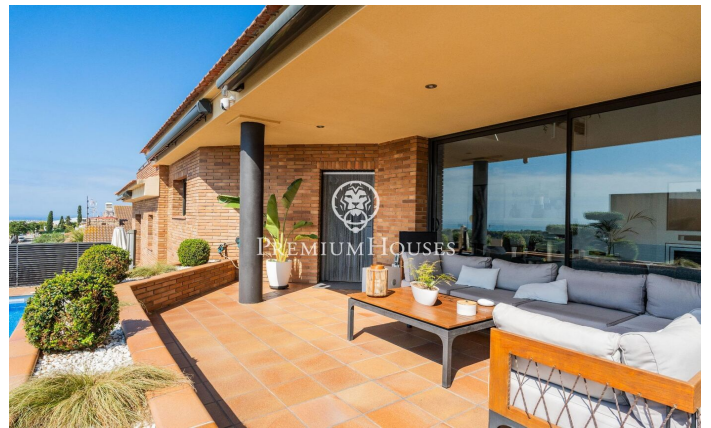

### Vilanova i la Geltrú / Barcelona Costa Sur

En el barrio residencial de Santa María en Vilanova i la Geltrú encontramos esta casa moderna a la venta. La propiedad dispone de preciosas vistas al mar desde toda la casa. La zona exterior de la vivienda cuenta con un amplio porche, comedor de verano, jardín y piscina. En la planta principal encontramos una cocina con vistas al mar abierta a un amplio salón-comedor de techos altos y chimenea. Desde el salón accedemos a un porche con inmejorables vistas al mar que nos lleva al jardín y a la piscina. Adicionalmente, en esta misma planta, encontramos una habitación doble con acceso directo a la piscina, una habitación individual y un baño que da servicio a toda la planta. Subiendo las escaleras encontramos una habitación en suite con vistas al mar y con salida a una amplia terraza. Además, encontramos un salón de lectura también con acceso a la terraza. Bajando a la zona del sótano encontramos una sala de fiestas con un amplio comedor, parrilla, zona de sofás y vinoteca. Seguidamente, tenemos el garaje donde caben dos coches, un espacio de almacén y un taller. Esta zona cuenta también con un aseo y un lavadero. Santa María es la zona residencial de Vilanova i La Geltrú más cercana a Cubelles que destaca por su tranquilidad y su buena ubicación. Esta zona d...

**720.000 €**

256 m<sup>2</sup>  
3 Habitaciones  
2 Baños  
421 m<sup>2</sup> parcela  
Piscina  
AACC  
Calefacción  
Vistas al mar  
Trastero  
Chimenea  
Seguridad  
Parking  
Terraza

Contáctenos para mas información o para concertar una visita