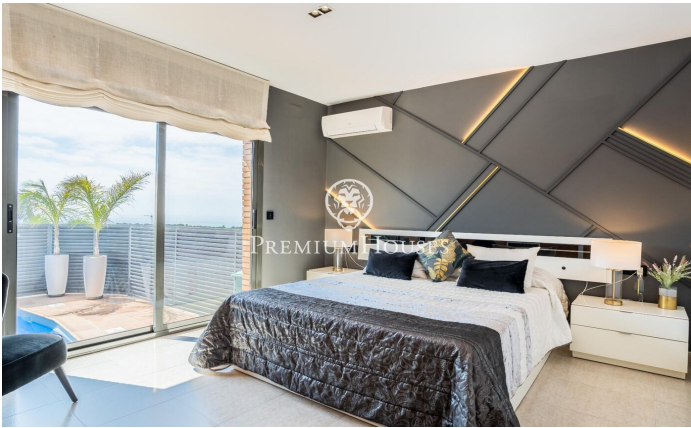

Contáctenos para mas información o para concertar una visita

Tel: +34 93 809 72 40

sitges@premiumhouses.com

www.premiumhouses.es