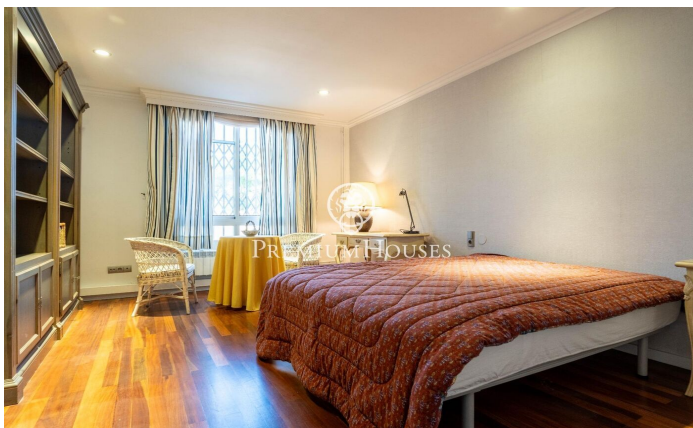

Contáctenos para mas información o para concertar una visita

Tel: +34 93 809 72 40

sitges@premiumhouses.com

www.premiumhouses.es