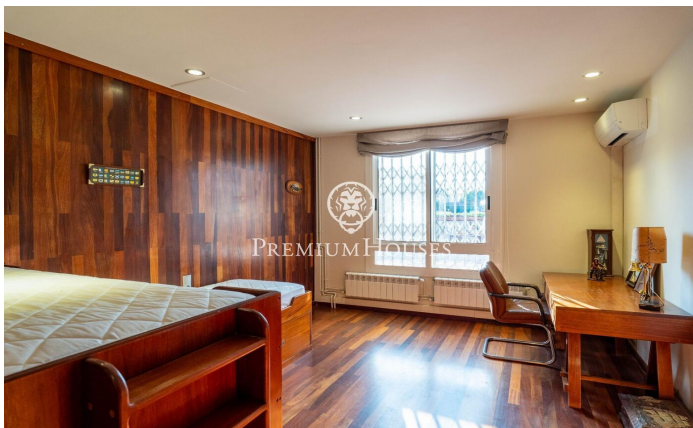

Contáctenos para mas información o para concertar una visita

Tel: +34 93 809 72 40

sitges@premiumhouses.com

www.premiumhouses.es