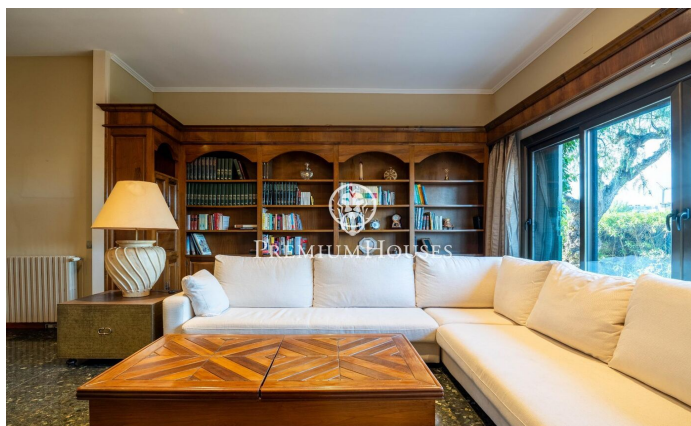

PREMIUMHOUSES
Excellence in Real Estate

Avda. Camí dels Capellans, 81
Local 3 Sitges
Tel: +34 93 809 72 40