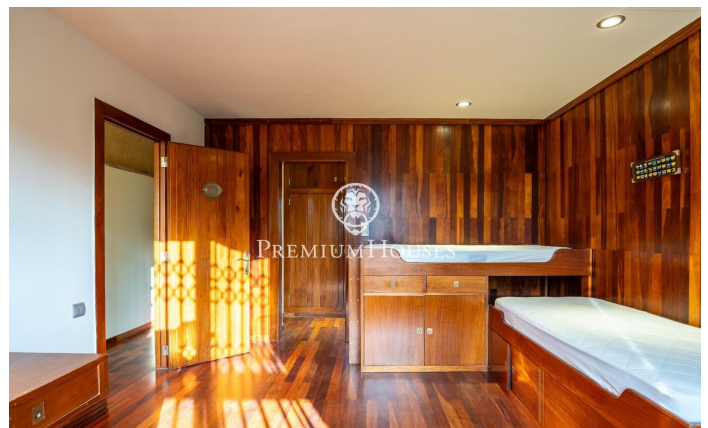

Contáctenos para mas información o para concertar una visita

Tel: +34 93 809 72 40

sitges@premiumhouses.com

www.premiumhouses.es