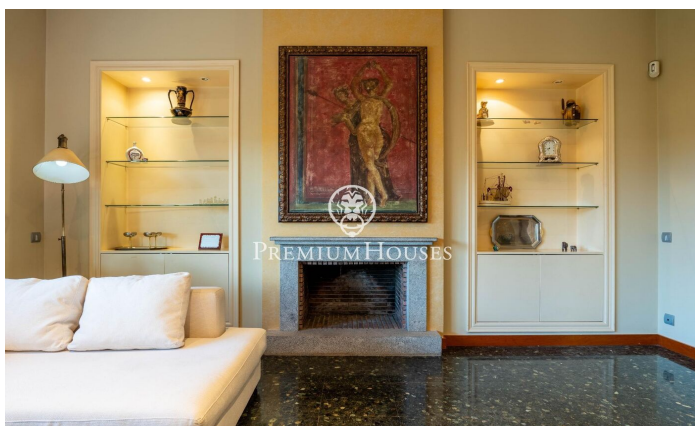

PREMIUMHOUSES
Excellence in Real Estate

Avda. Camí dels Capellans, 81
Local 3 Sitges
Tel: +34 93 809 72 40