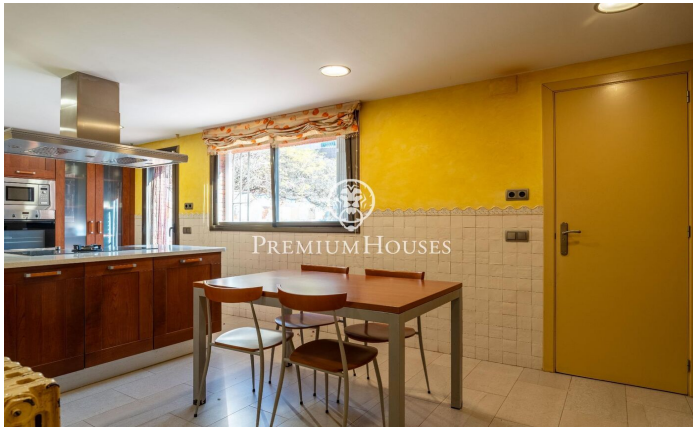

Contáctenos para mas información o para concertar una visita

Tel: +34 93 809 72 40

sitges@premiumhouses.com

www.premiumhouses.es