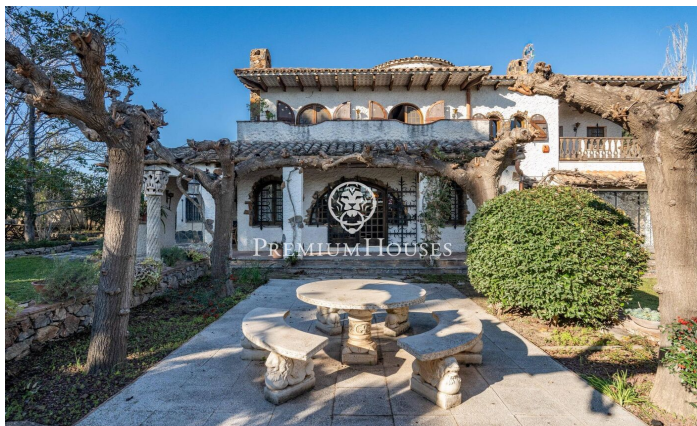

PREMIUMHOUSES

Excellence in Real Estate

Plaça Antoni Pujadas i Nirell, nº
3
Tel: +34 93 540 22 22