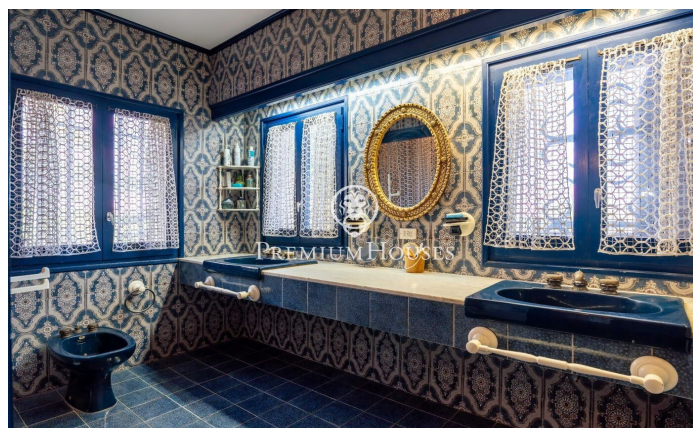

Contáctenos para mas información o para concertar una visita

Tel: +34 93 540 22 22

info@premiumhouses.com

www.premiumhouses.es