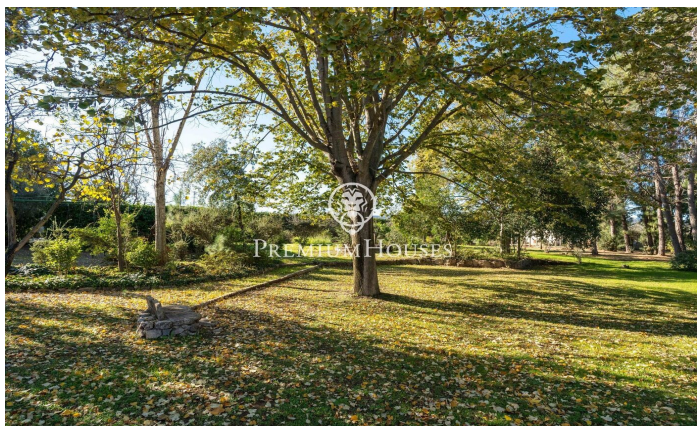

PREMIUMHOUSES

Excellence in Real Estate

Plaça Antoni Pujadas i Nirell, nº
3
Tel: +34 93 540 22 22