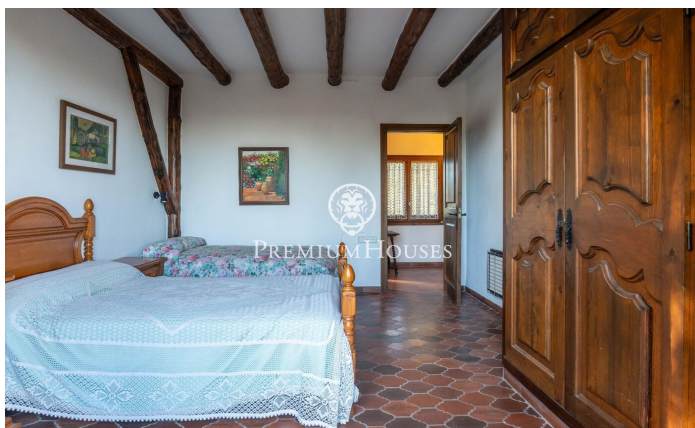

Contáctenos para mas información o para concertar una visita

Tel: +34 93 540 22 22

info@premiumhouses.com

www.premiumhouses.es