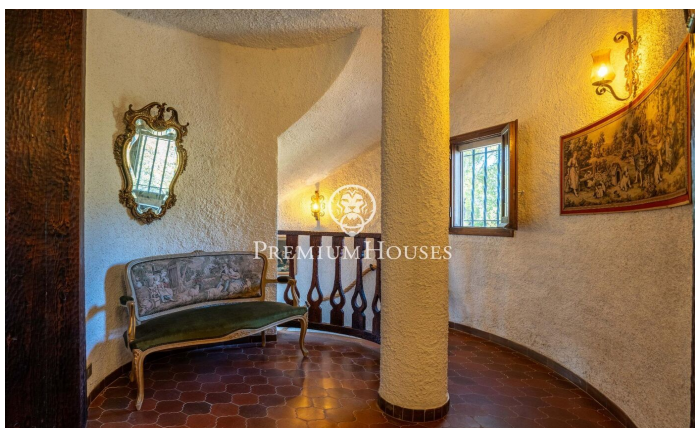

Contáctenos para mas información o para concertar una visita

Tel: +34 93 540 22 22

info@premiumhouses.com

www.premiumhouses.es