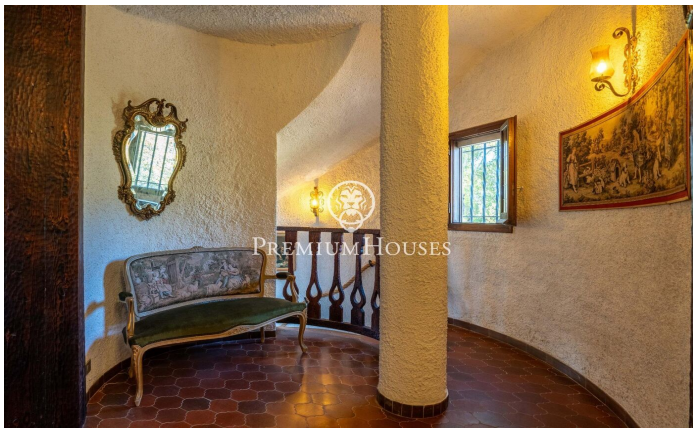

Contáctenos para mas información o para concertar una visita

Tel: +34 93 540 22 22

info@premiumhouses.com

www.premiumhouses.es