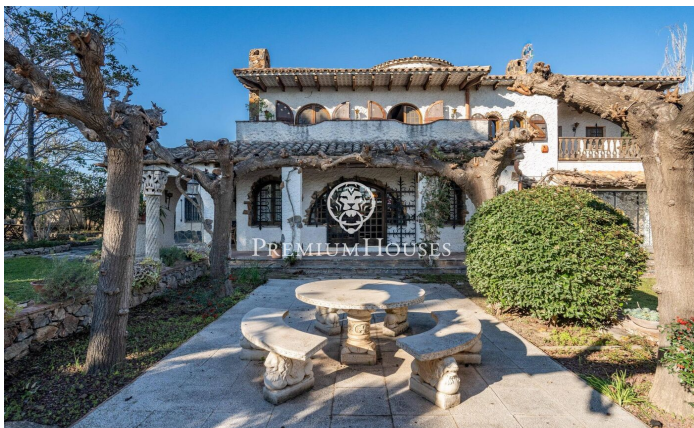

PREMIUMHOUSES
Excellence in Real Estate

Plaça Antoni Pujadas i Nirell, nº
3
Tel: +34 93 540 22 22