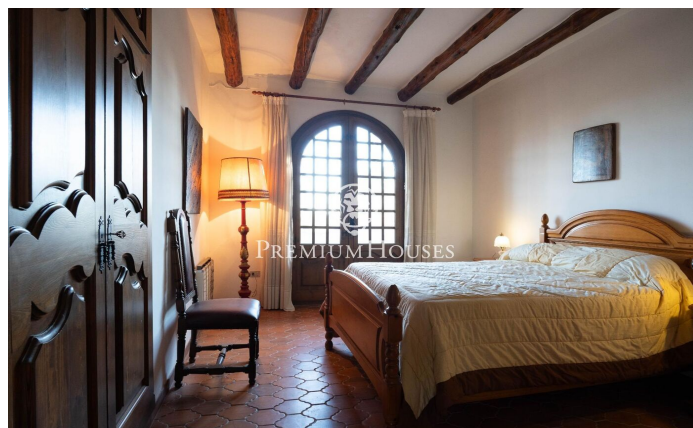

Contáctenos para mas información o para concertar una visita

Tel: +34 93 540 22 22

info@premiumhouses.com

www.premiumhouses.es