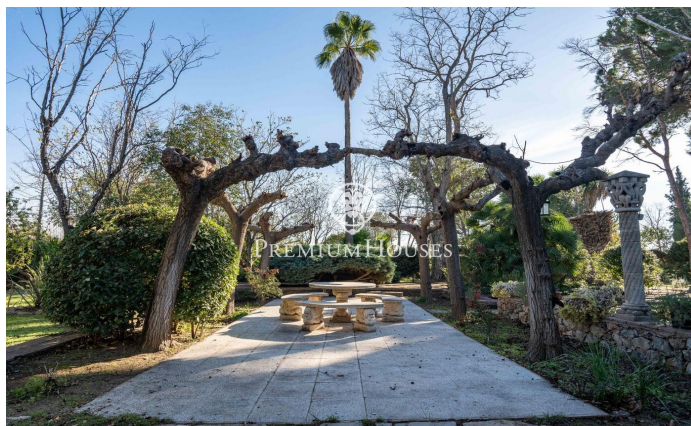

PREMIUMHOUSES

Excellence in Real Estate

Plaça Antoni Pujadas i Nirell, nº
3
Tel: +34 93 540 22 22