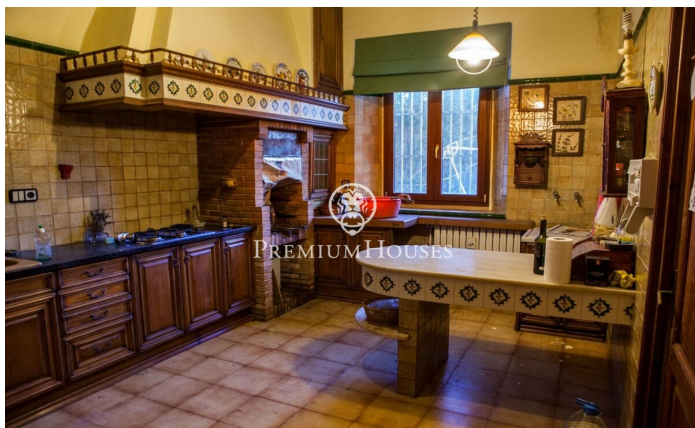

Contáctenos para mas información o para concertar una visita

Tel: +34 93 540 22 22

info@premiumhouses.com

www.premiumhouses.es