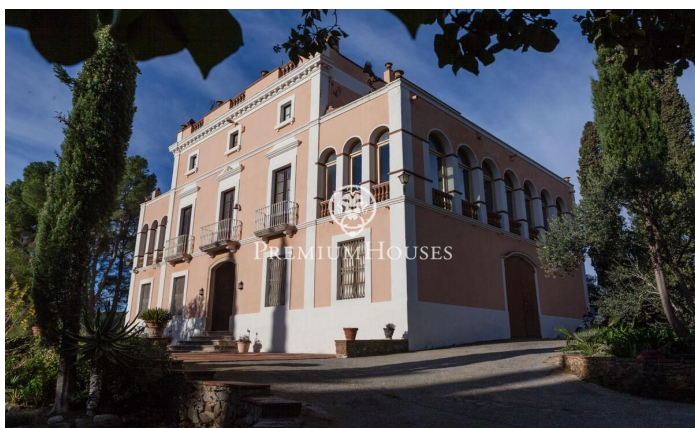

PREMIUMHOUSES
Excellence in Real Estate

Plaça Antoni Pujadas i Nirell, nº
3
Tel: +34 93 540 22 22