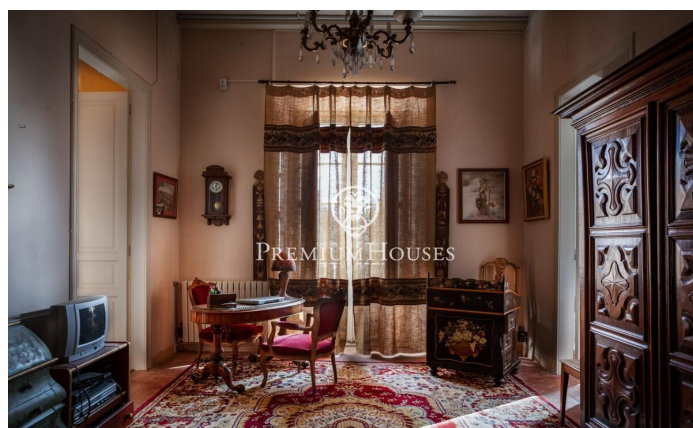

PREMIUMHOUSES
Excellence in Real Estate

Plaça Antoni Pujadas i Nirell, nº
3
Tel: +34 93 540 22 22