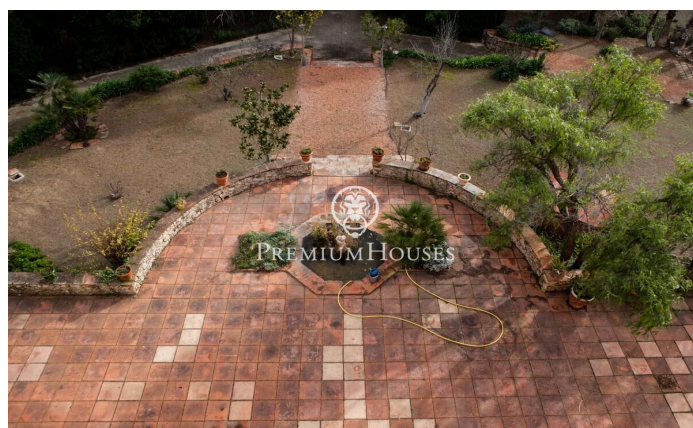

Contáctenos para mas información o para concertar una visita

Tel: +34 93 540 22 22

info@premiumhouses.com

www.premiumhouses.es