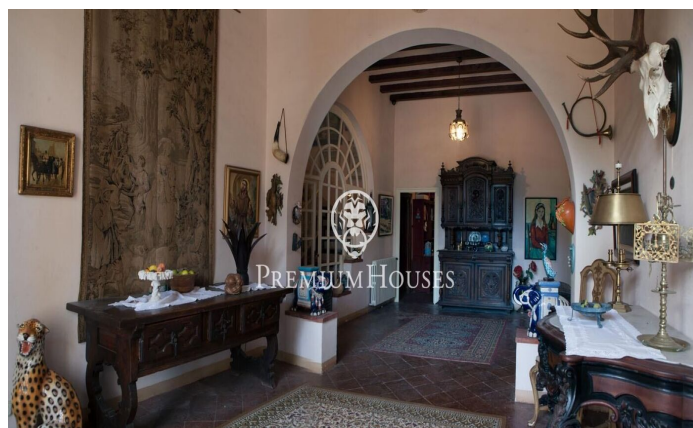

PREMIUMHOUSES
Excellence in Real Estate

Plaça Antoni Pujadas i Nirell, nº
3
Tel: +34 93 540 22 22