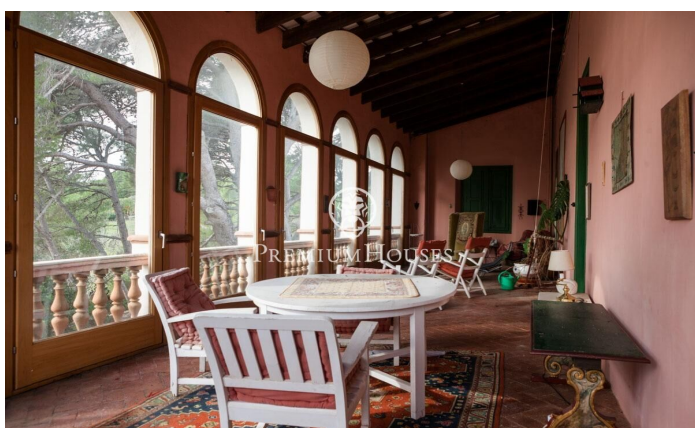

PREMIUMHOUSES
Excellence in Real Estate

Plaça Antoni Pujadas i Nirell, nº
3
Tel: +34 93 540 22 22