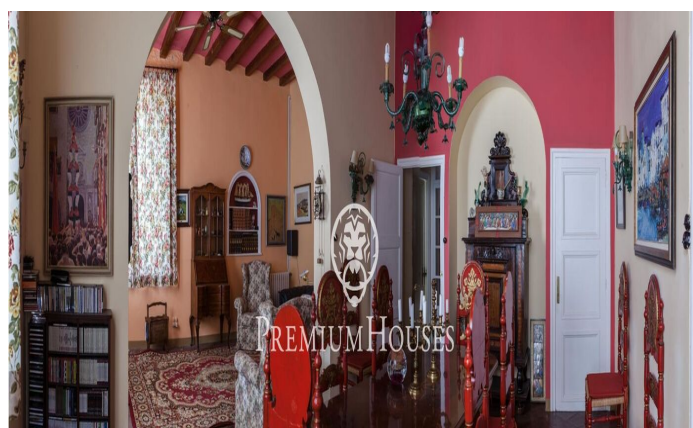

PREMIUMHOUSES
Excellence in Real Estate

Plaça Antoni Pujadas i Nirell, nº
3
Tel: +34 93 540 22 22