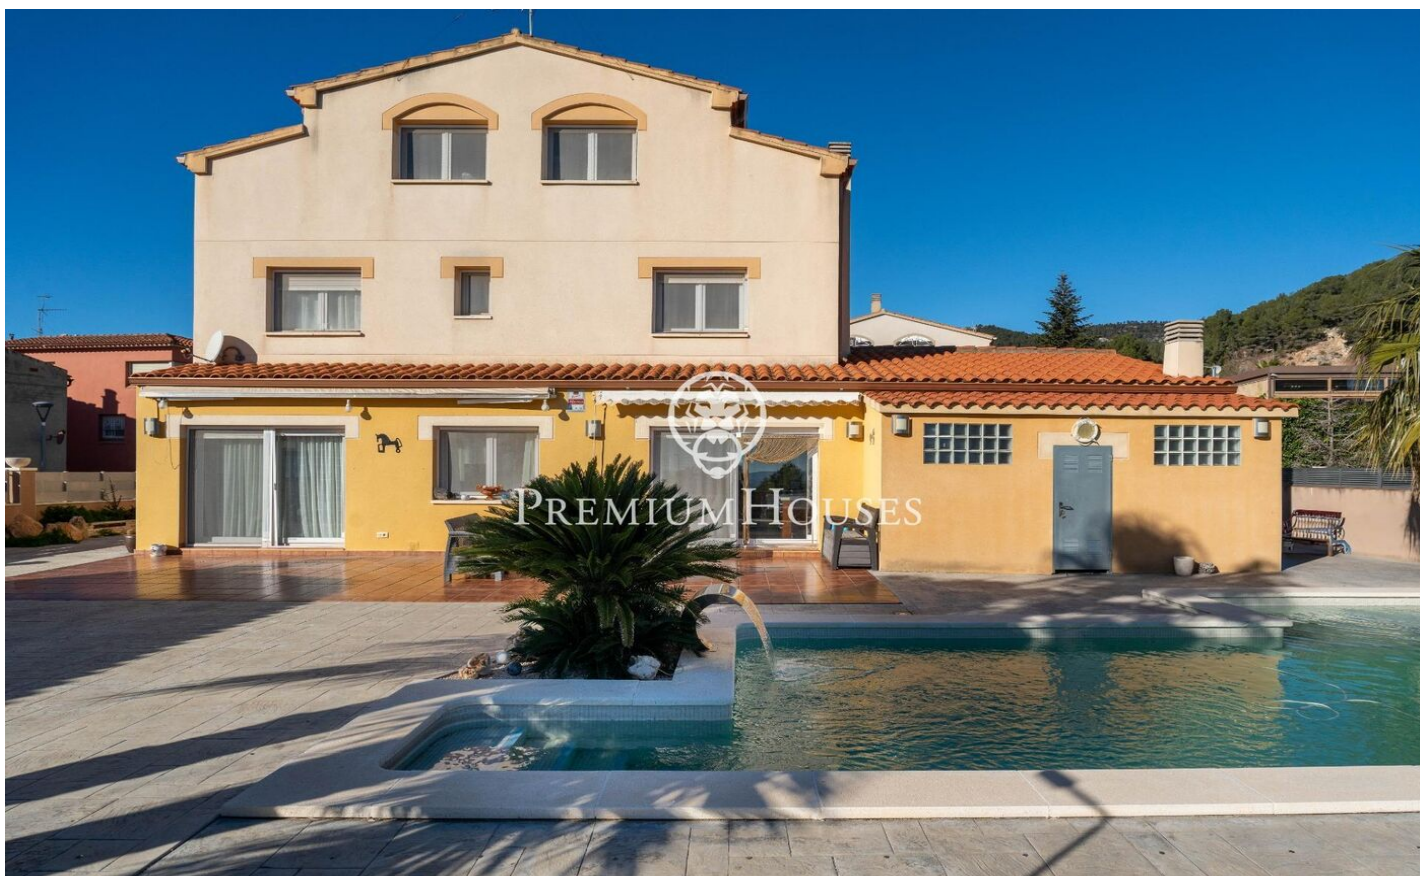

## Casa en Fontscaldes con encanto y vistas a la montaña

Ref: PHS101033

### Valls / Tarragona - Costa Dorada

En la zona de Fontscaldes de Valls, encontramos esta casa con encanto con vistas a la montaña . La propiedad dispone de un jardín y una piscina. En la planta baja encontramos la zona de día con salón-comedor, cocina equipada y despensa. Esta planta también contiene una habitación doble y un baño completo. Además, hay un garaje con capacidad para dos coches. El jardín está compuesto por una piscina, un porche cubierto con cocina exterior y barbacoa. El exterior ofrece, además, un pequeño trastero para equipamiento. La primera planta está compuesta por la zona de noche con tres habitaciones dobles y un baño compartido con bañera de hidromasaje. Esta planta incluye también una habitación doble tipo suite con vestidor. La segunda planta dispone de un altillo con buhardilla. Fontscaldes en Valls destaca por su tranquilidad y entorno natural. Al mismo tiempo, está muy bien comunicado con la red de carreteras y autopistas.

**529.000 €**

229 m<sup>2</sup>  
5 Habitaciones  
3 Baños  
575 m<sup>2</sup> parcela  
Calefacción  
Patio interior  
Trastero  
Teléfono  
Parking  
Terraza  
Armarios empotrados

Contáctenos para mas información o para concertar una visita