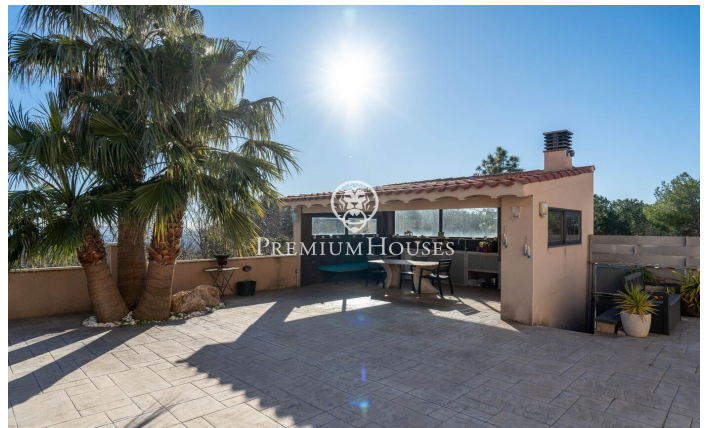

### Valls / Tarragona - Costa Dorada

En la zona de Fontscaldes de Valls, encontramos esta casa con encanto con vistas a la montaña . La propiedad dispone de un jardín y una piscina. En la planta baja encontramos la zona de día con salón-comedor, cocina equipada y despensa. Esta planta también contiene una habitación doble y un baño completo. Además, hay un garaje con capacidad para dos coches. El jardín está compuesto por una piscina, un porche cubierto con cocina exterior y barbacoa. El exterior ofrece, además, un pequeño trastero para equipamiento. La primera planta está compuesta por la zona de noche con tres habitaciones dobles y un baño compartido con bañera de hidromasaje. Esta planta incluye también una habitación doble tipo suite con vestidor. La segunda planta dispone de un altillo con buhardilla. Fontscaldes en Valls destaca por su tranquilidad y entorno natural. Al mismo tiempo, está muy bien comunicado con la red de carreteras y autopistas.

**529.000 €**

229 m<sup>2</sup>  
5 Habitaciones  
3 Baños  
575 m<sup>2</sup> parcela  
Calefacción  
Patio interior  
Trastero  
Teléfono  
Parking  
Terraza  
Armarios empotrados

Contáctenos para mas información o para concertar una visita