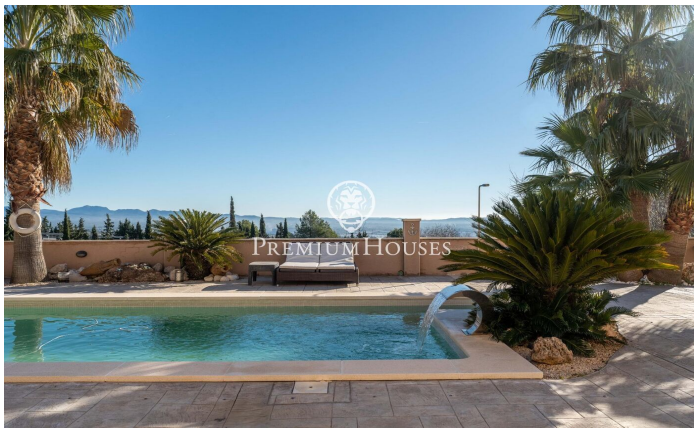

### Valls / Tarragona - Costa Dorada

En la zona de Fontscaldes de Valls, encontramos esta casa con encanto con vistas a la montaña . La propiedad dispone de un jardín y una piscina. En la planta baja encontramos la zona de día con salón-comedor, cocina equipada y despensa. Esta planta también contiene una habitación doble y un baño completo. Además, hay un garaje con capacidad para dos coches. El jardín está compuesto por una piscina, un porche cubierto con cocina exterior y barbacoa. El exterior ofrece, además, un pequeño trastero para equipamiento. La primera planta está compuesta por la zona de noche con tres habitaciones dobles y un baño compartido con bañera de hidromasaje. Esta planta incluye también una habitación doble tipo suite con vestidor. La segunda planta dispone de un altillo con buhardilla. Fontscaldes en Valls destaca por su tranquilidad y entorno natural. Al mismo tiempo, está muy bien comunicado con la red de carreteras y autopistas.

**529.000 €**

229 m<sup>2</sup>  
5 Habitaciones  
3 Baños  
575 m<sup>2</sup> parcela  
Calefacción  
Patio interior  
Trastero  
Teléfono  
Parking  
Terraza  
Armarios empotrados

Contáctenos para mas información o para concertar una visita