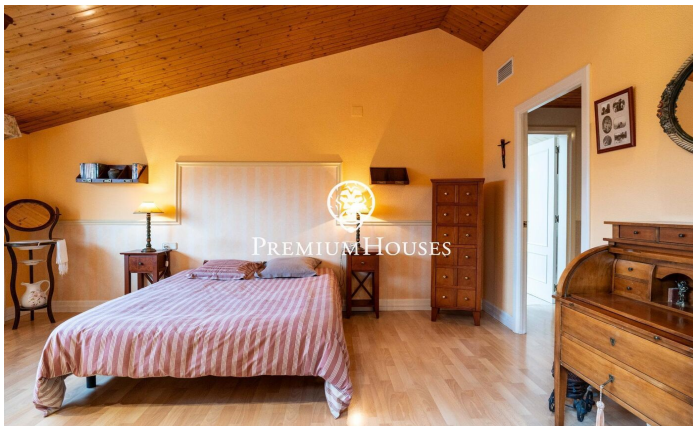

Contáctenos para mas información o para concertar una visita

Tel: +34 93 540 22 22

info@premiumhouses.com

www.premiumhouses.es