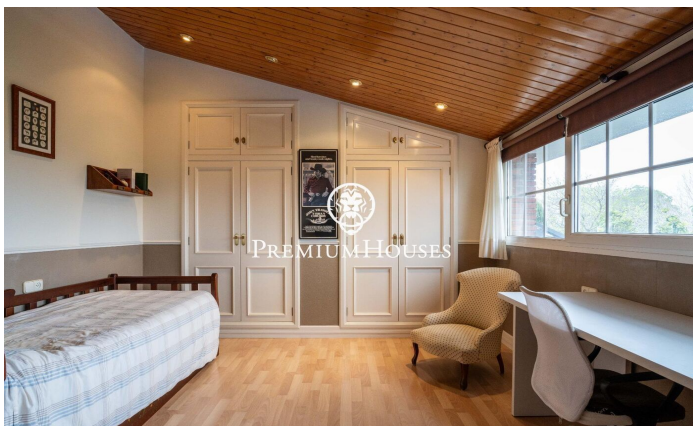

Contáctenos para mas información o para concertar una visita

Tel: +34 93 540 22 22

info@premiumhouses.com

www.premiumhouses.es