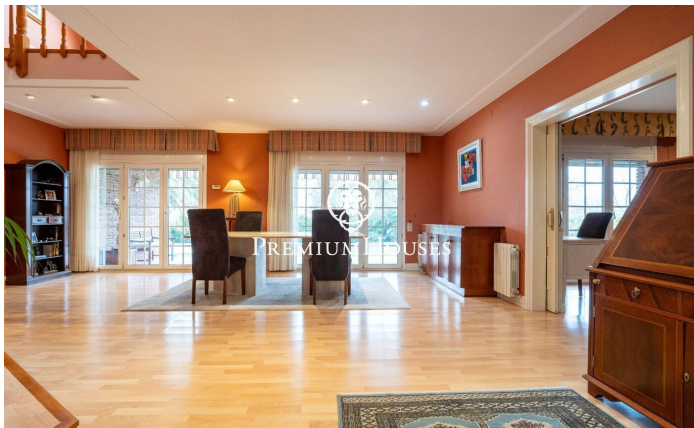

PREMIUMHOUSES
Excellence in Real Estate

Plaça Antoni Pujadas i Nirell, nº
3
Tel: +34 93 540 22 22