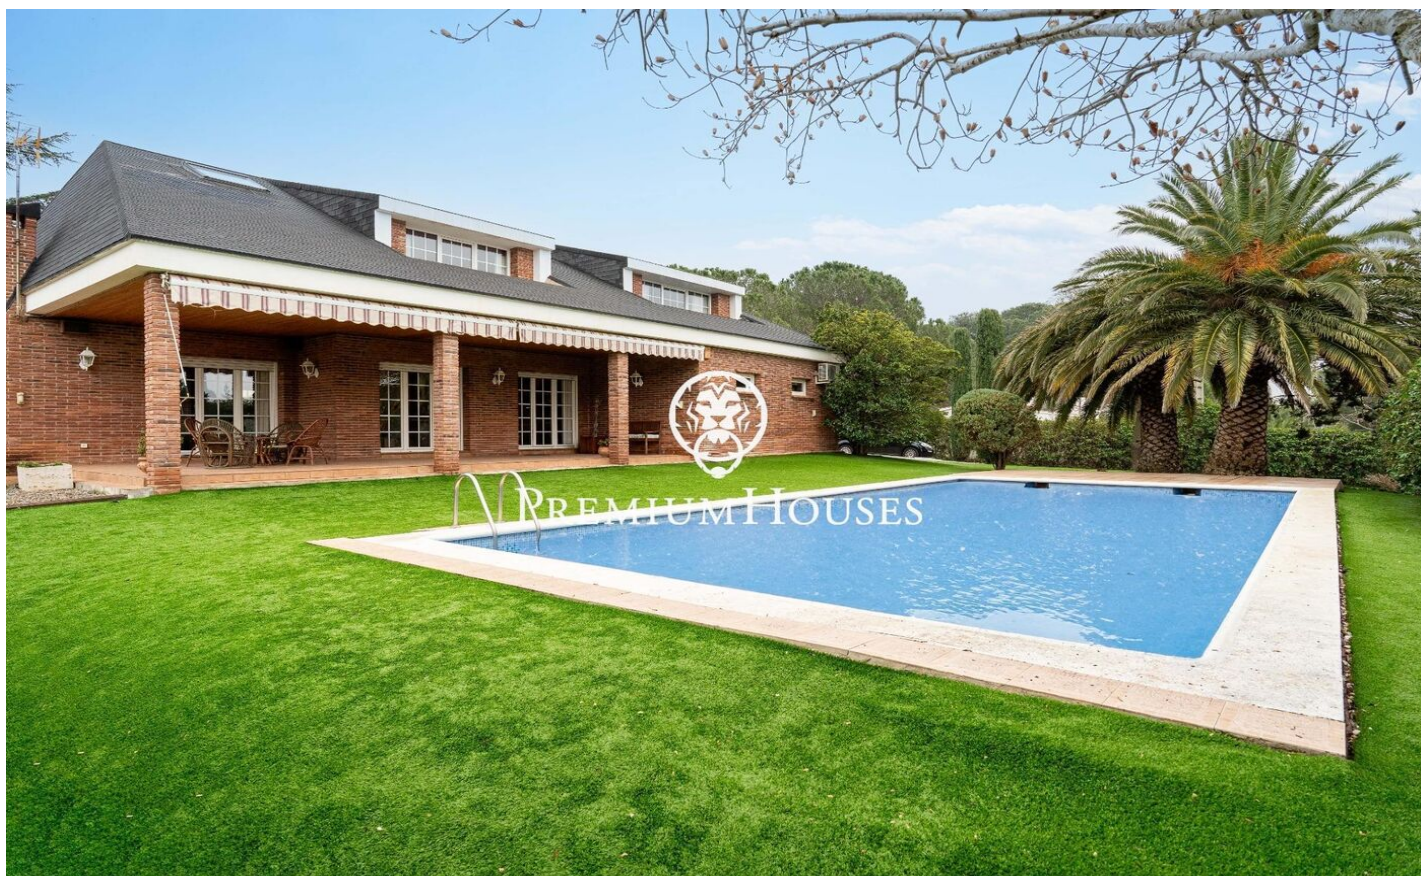

## Casa con piscina y jardín en Valls

Ref: PHS101062

### Valls / Tarragona - Costa Dorada

En el barrio de la Plana d'en Berga de Valls encontramos esta casa. La vivienda cuenta con jardín y piscina. El interior de la vivienda cuenta con espacios de gran tamaño tanto en la zona de día como de noche. La planta baja alberga la zona de día. La misma cuenta con un ambiente de salón, un comedor y una cocina con isla ambos de gran tamaño. Desde el comedor accedemos a un porche de gran tamaño que conecta con el jardín y la piscina. En el jardín hay una caseta de madera que sirve como trastero. Adicionalmente, hay dos salas anexas al y un aseo de cortesía. El antiguo garaje ha sido reconvertido a sala de juegos. En la primera planta se encuentra la zona de noche. La misma se compone de una habitación principal en suite con vestidor y dos habitaciones dobles con baño compartido. La zona de Plana d'en Berga se encuentra a las afueras de Valls. Es en una zona muy tranquila muy bien conectada por autovía a Valls y Tarragona.

**550.000 €**

316 m<sup>2</sup>  
3 Habitaciones  
2 Baños  
1,707 m<sup>2</sup> parcela  
AACC  
Calefacción  
Trastero  
Teléfono  
Seguridad  
Terraza  
Armarios empotrados

**PREMIUMHOUSES**  
Excellence in Real Estate