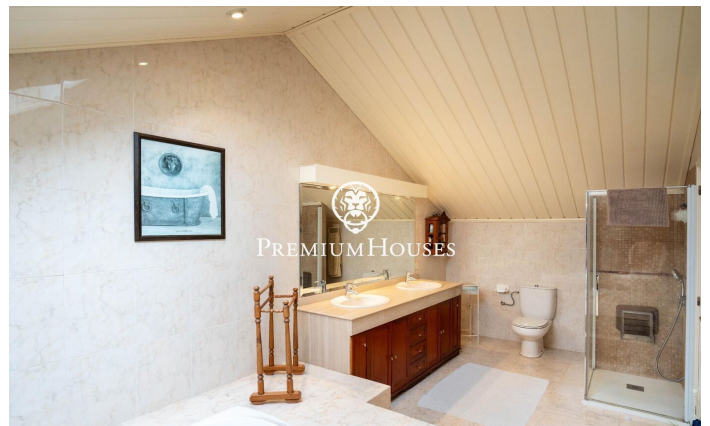

Contáctenos para mas información o para concertar una visita

Tel: +34 93 540 22 22

info@premiumhouses.com

www.premiumhouses.es