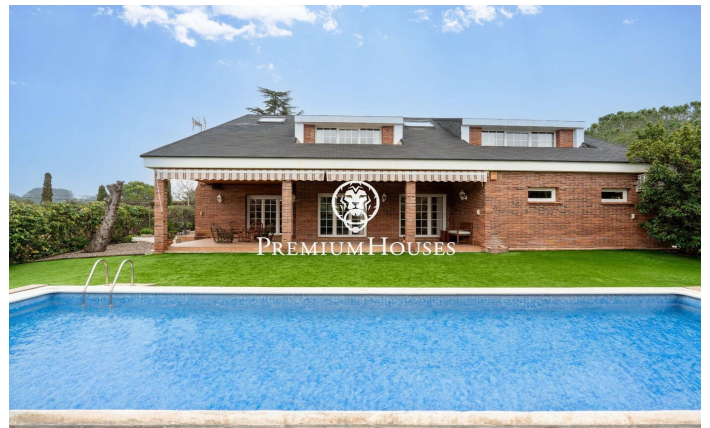

PREMIUMHOUSES
Excellence in Real Estate

Plaça Antoni Pujadas i Nirell, nº
3
Tel: +34 93 540 22 22