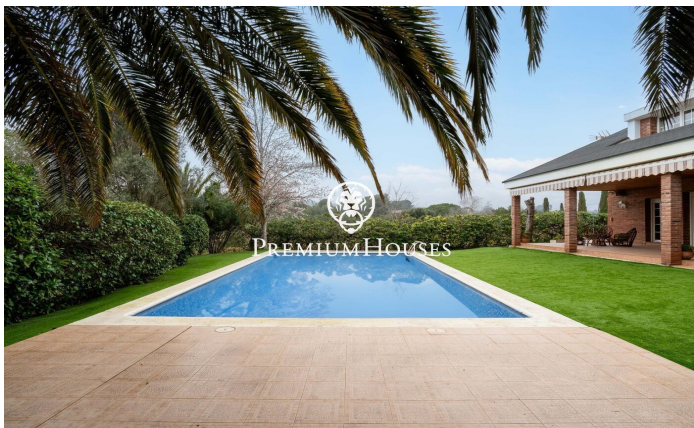

PREMIUMHOUSES
Excellence in Real Estate

Plaça Antoni Pujadas i Nirell, nº
3
Tel: +34 93 540 22 22