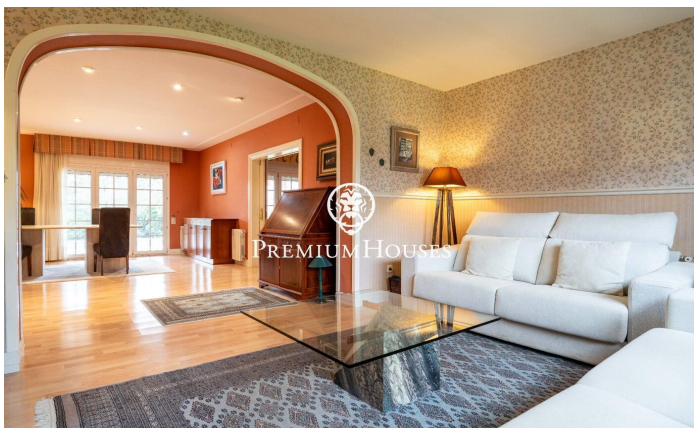

PREMIUMHOUSES
Excellence in Real Estate

Plaça Antoni Pujadas i Nirell, nº
3
Tel: +34 93 540 22 22