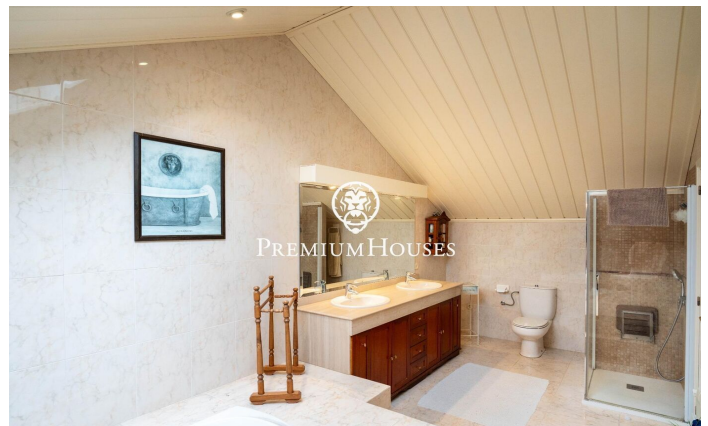

Contáctenos para mas información o para concertar una visita

Tel: +34 93 540 22 22

info@premiumhouses.com

www.premiumhouses.es