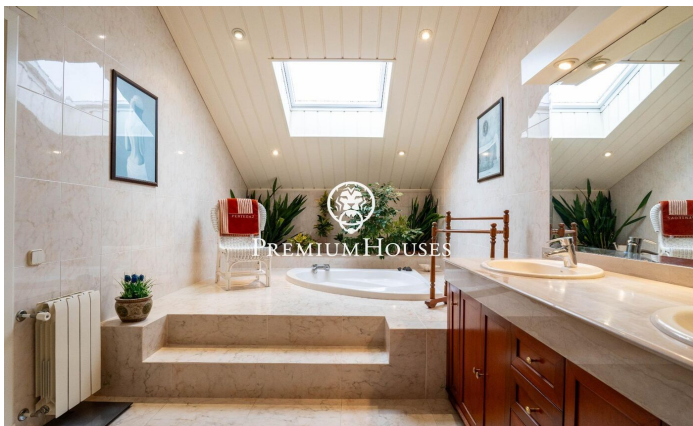

Contáctenos para mas información o para concertar una visita

Tel: +34 93 540 22 22

info@premiumhouses.com

www.premiumhouses.es