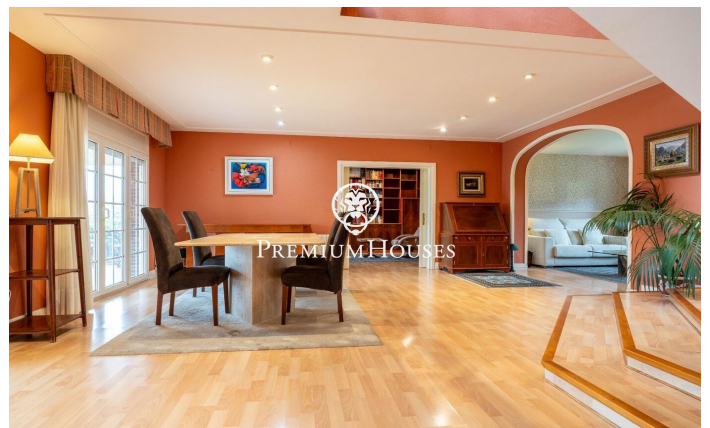

PREMIUMHOUSES
Excellence in Real Estate

Plaça Antoni Pujadas i Nirell, nº
3
Tel: +34 93 540 22 22