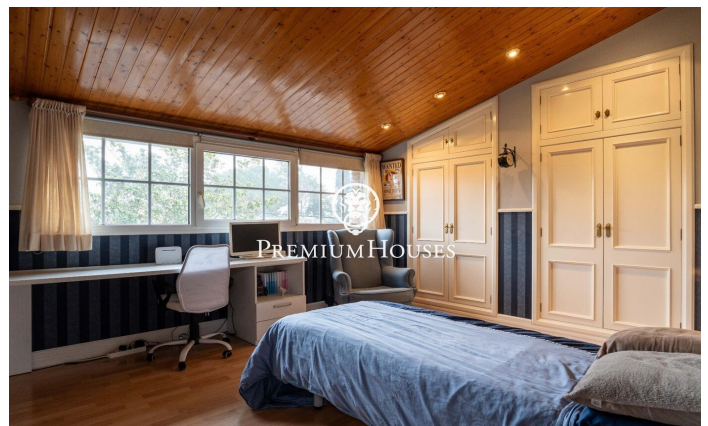

Contáctenos para mas información o para concertar una visita

Tel: +34 93 540 22 22

info@premiumhouses.com

www.premiumhouses.es