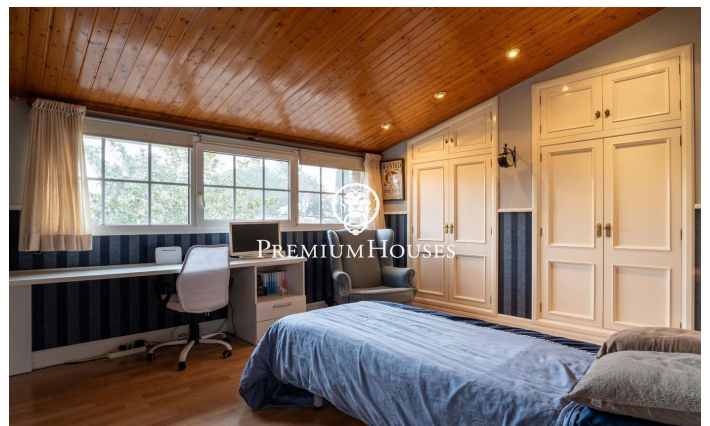

Contáctenos para mas información o para concertar una visita

Tel: +34 93 540 22 22

info@premiumhouses.com

www.premiumhouses.es