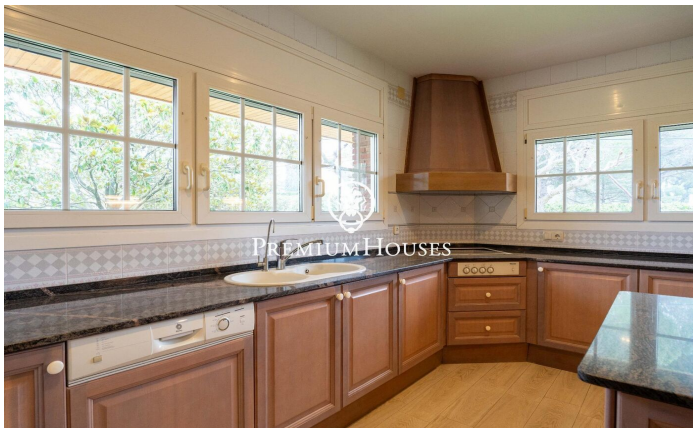

Contáctenos para mas información o para concertar una visita

Tel: +34 93 540 22 22

info@premiumhouses.com

www.premiumhouses.es