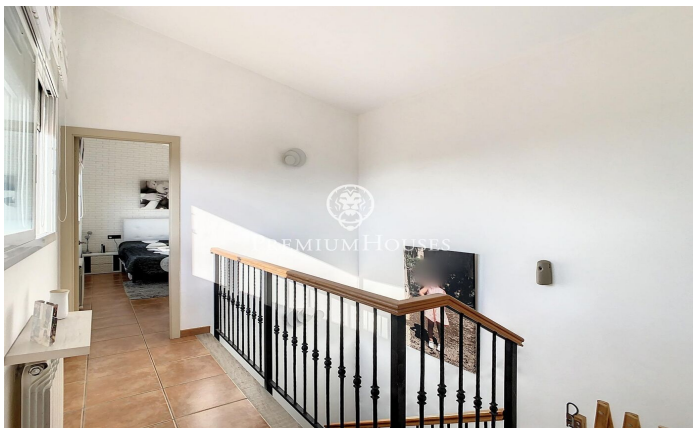

Casa en venta con espectaculares vistas en Tordera

Ref: PH102810

Tordera / Maresme/Barcelona Costa Norte

Les presentamos esta magnífica casa construida en el 2004. Ubicada en una de las mejores urbanizaciones de Tordera, Mas Mora. y con unas vistas espectaculares al mar. La casa se divide en tres plantas, con muy buena distribución y mucha luz. En la planta principal tenemos un baño de cortesía con ducha, una moderna cocina con electrodomésticos de muy buena calidad; también encontramos un luminoso salón comedor con salida a una terraza grande y confortable que también conecta con la cocina. Y, además, tenemos en esta planta una habitación doble con armarios que actualmente se utiliza como sala de juegos. En la planta de arriba encontramos, la zona de noche, dos habitaciones dobles con vistas al mar, una de ellas en suite. En la planta de abajo tenemos acceso interno al garaje para dos coches, una sala de usos múltiples y un gran trastero. En el jardín hay una piscina clorada que está preparada para cambiar a salina. Esta preciosa casa está lista para entrar a vivir para disfrutar de la naturaleza, las vistas y de una vida sin preocupaciones.

385.000 €

250 m²
4 Habitaciones
3 Baños
400 m² parcela
AACC
Calefacción
Vistas al mar
Chimenea
Seguridad
Balcón
Armarios empotrados

Contáctenos para mas información o para concertar una visita

Tel: +34 93 798 88 99