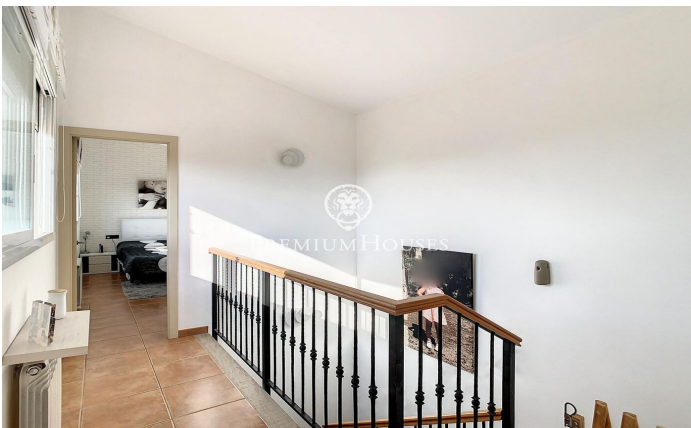

Casa en venta con espectaculares vistas en Tordera

Ref: PH102810

Tordera / Maresme/Barcelona Costa Norte

Les presentamos esta magnífica casa construida en el 2004. Ubicada en una de las mejores urbanizaciones de Tordera, Mas Mora. y con unas vistas espectaculares al mar. La casa se divide en tres plantas, con muy buena distribución y mucha luz. En la planta principal tenemos un baño de cortesía con ducha, una moderna cocina con electrodomésticos de muy buena calidad; también encontramos un luminoso salón comedor con salida a una terraza grande y confortable que también conecta con la cocina. Y, además, tenemos en esta planta una habitación doble con armarios que actualmente se utiliza como sala de juegos. En la planta de arriba encontramos, la zona de noche, dos habitaciones dobles con vistas al mar, una de ellas en suite. En la planta de abajo tenemos acceso interno al garaje para dos coches, una sala de usos múltiples y un gran trastero. En el jardín hay una piscina clorada que está preparada para cambiar a salina. Esta preciosa casa está lista para entrar a vivir para disfrutar de la naturaleza, las vistas y de una vida sin preocupaciones.

398.000 €

250 m²
4 Habitaciones
3 Baños
400 m² parcela
AACC
Calefacción
Vistas al mar
Chimenea
Seguridad
Balcón
Armarios empotrados

Contáctenos para mas información o para concertar una visita

Tel: +34 93 798 88 99