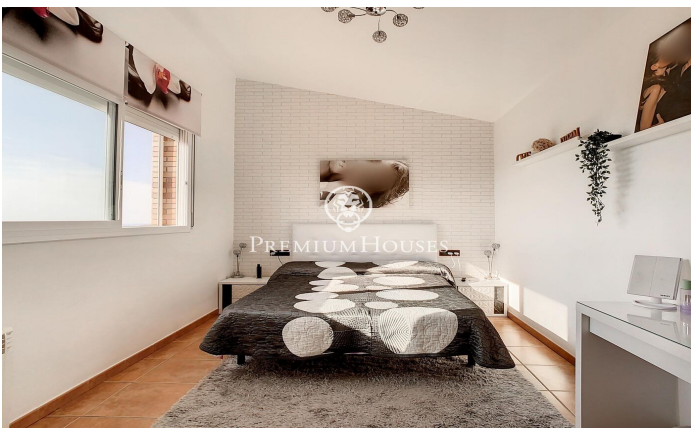

Casa en venta con espectaculares vistas en Tordera

Ref: PH102810

Tordera / Maresme/Barcelona Costa Norte

Les presentamos esta magnífica casa construida en el 2004. Ubicada en una de las mejores urbanizaciones de Tordera, Mas Mora. y con unas vistas espectaculares al mar. La casa se divide en tres plantas, con muy buena distribución y mucha luz. En la planta principal tenemos un baño de cortesía con ducha, una moderna cocina con electrodomésticos de muy buena calidad; también encontramos un luminoso salón comedor con salida a una terraza grande y confortable que también conecta con la cocina. Y, además, tenemos en esta planta una habitación doble con armarios que actualmente se utiliza como sala de juegos. En la planta de arriba encontramos, la zona de noche, dos habitaciones dobles con vistas al mar, una de ellas en suite. En la planta de abajo tenemos acceso interno al garaje para dos coches, una sala de usos múltiples y un gran trastero. En el jardín hay una piscina clorada que está preparada para cambiar a salina. Esta preciosa casa está lista para entrar a vivir para disfrutar de la naturaleza, las vistas y de una vida sin preocupaciones.

398.000 €

250 m²
4 Habitaciones
3 Baños
400 m² parcela
AACC
Calefacción
Vistas al mar
Chimenea
Seguridad
Balcón
Armarios empotrados

Contáctenos para mas información o para concertar una visita

Tel: +34 93 798 88 99