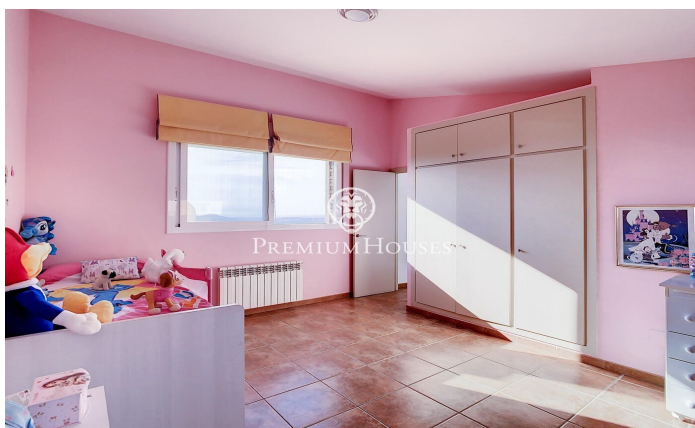

Casa en venta con espectaculares vistas en Tordera

Ref: PH102810

Tordera / Maresme/Barcelona Costa Norte

Les presentamos esta magnífica casa construida en el 2004. Ubicada en una de las mejores urbanizaciones de Tordera, Mas Mora. y con unas vistas espectaculares al mar. La casa se divide en tres plantas, con muy buena distribución y mucha luz. En la planta principal tenemos un baño de cortesía con ducha, una moderna cocina con electrodomésticos de muy buena calidad; también encontramos un luminoso salón comedor con salida a una terraza grande y confortable que también conecta con la cocina. Y, además, tenemos en esta planta una habitación doble con armarios que actualmente se utiliza como sala de juegos. En la planta de arriba encontramos, la zona de noche, dos habitaciones dobles con vistas al mar, una de ellas en suite. En la planta de abajo tenemos acceso interno al garaje para dos coches, una sala de usos múltiples y un gran trastero. En el jardín hay una piscina clorada que está preparada para cambiar a salina. Esta preciosa casa está lista para entrar a vivir para disfrutar de la naturaleza, las vistas y de una vida sin preocupaciones.

385.000 €

250 m²
4 Habitaciones
3 Baños
400 m² parcela
AACC
Calefacción
Vistas al mar
Chimenea
Seguridad
Balcón
Armarios empotrados

Contáctenos para mas información o para concertar una visita

Tel: +34 93 798 88 99