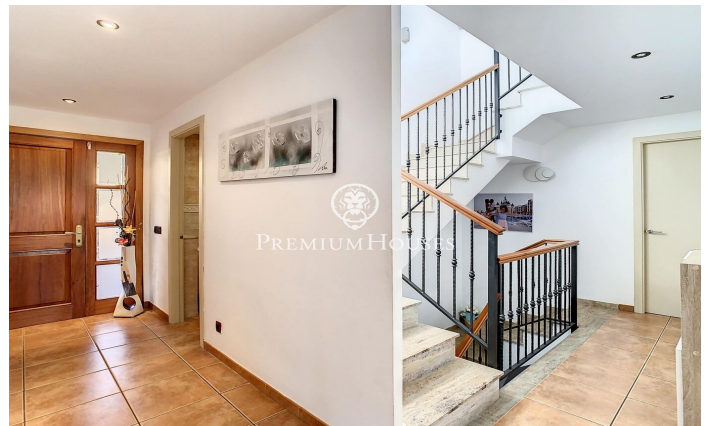

Casa en venta con espectaculares vistas en Tordera

Ref: PH102810

Tordera / Maresme/Barcelona Costa Norte

Les presentamos esta magnífica casa construida en el 2004. Ubicada en una de las mejores urbanizaciones de Tordera, Mas Mora. y con unas vistas espectaculares al mar. La casa se divide en tres plantas, con muy buena distribución y mucha luz. En la planta principal tenemos un baño de cortesía con ducha, una moderna cocina con electrodomésticos de muy buena calidad; también encontramos un luminoso salón comedor con salida a una terraza grande y confortable que también conecta con la cocina. Y, además, tenemos en esta planta una habitación doble con armarios que actualmente se utiliza como sala de juegos. En la planta de arriba encontramos, la zona de noche, dos habitaciones dobles con vistas al mar, una de ellas en suite. En la planta de abajo tenemos acceso interno al garaje para dos coches, una sala de usos múltiples y un gran trastero. En el jardín hay una piscina clorada que está preparada para cambiar a salina. Esta preciosa casa está lista para entrar a vivir para disfrutar de la naturaleza, las vistas y de una vida sin preocupaciones.

385.000 €

250 m²
4 Habitaciones
3 Baños
400 m² parcela
AACC
Calefacción
Vistas al mar
Chimenea
Seguridad
Balcón
Armarios empotrados

Contáctenos para mas información o para concertar una visita

Tel: +34 93 798 88 99