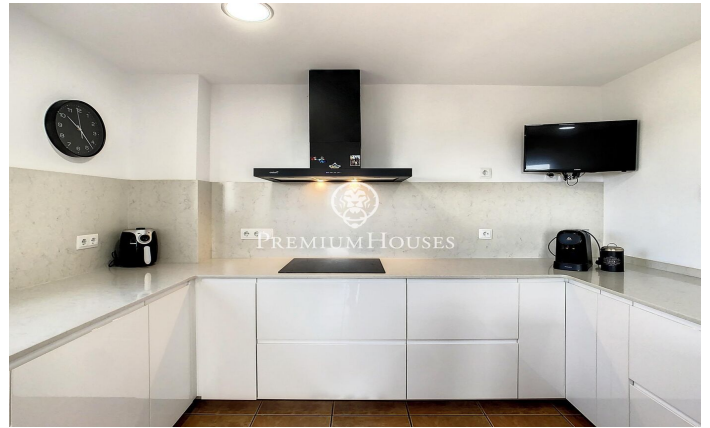

Casa en venta con espectaculares vistas en Tordera

Ref: PH102810

Tordera / Maresme/Barcelona Costa Norte

Les presentamos esta magnífica casa construida en el 2004. Ubicada en una de las mejores urbanizaciones de Tordera, Mas Mora. y con unas vistas espectaculares al mar. La casa se divide en tres plantas, con muy buena distribución y mucha luz. En la planta principal tenemos un baño de cortesía con ducha, una moderna cocina con electrodomésticos de muy buena calidad; también encontramos un luminoso salón comedor con salida a una terraza grande y confortable que también conecta con la cocina. Y, además, tenemos en esta planta una habitación doble con armarios que actualmente se utiliza como sala de juegos. En la planta de arriba encontramos, la zona de noche, dos habitaciones dobles con vistas al mar, una de ellas en suite. En la planta de abajo tenemos acceso interno al garaje para dos coches, una sala de usos múltiples y un gran trastero. En el jardín hay una piscina clorada que está preparada para cambiar a salina. Esta preciosa casa está lista para entrar a vivir para disfrutar de la naturaleza, las vistas y de una vida sin preocupaciones.

385.000 €

250 m²
4 Habitaciones
3 Baños
400 m² parcela
AACC
Calefacción
Vistas al mar
Chimenea
Seguridad
Balcón
Armarios empotrados

Contáctenos para mas información o para concertar una visita

Tel: +34 93 798 88 99