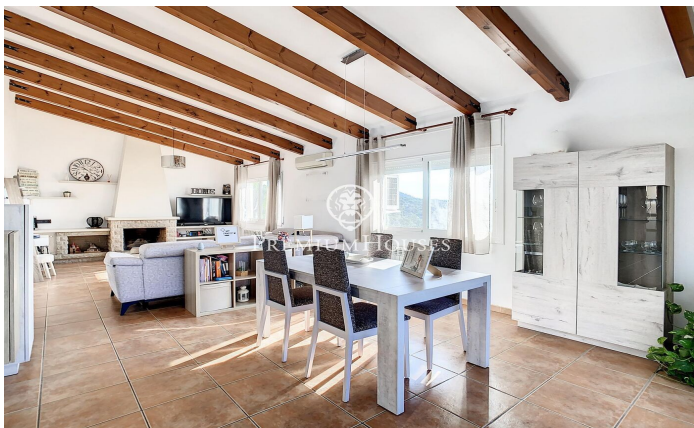

Casa en venta con espectaculares vistas en Tordera

Ref: PH102810

Tordera / Maresme/Barcelona Costa Norte

Les presentamos esta magnífica casa construida en el 2004. Ubicada en una de las mejores urbanizaciones de Tordera, Mas Mora. y con unas vistas espectaculares al mar. La casa se divide en tres plantas, con muy buena distribución y mucha luz. En la planta principal tenemos un baño de cortesía con ducha, una moderna cocina con electrodomésticos de muy buena calidad; también encontramos un luminoso salón comedor con salida a una terraza grande y confortable que también conecta con la cocina. Y, además, tenemos en esta planta una habitación doble con armarios que actualmente se utiliza como sala de juegos. En la planta de arriba encontramos, la zona de noche, dos habitaciones dobles con vistas al mar, una de ellas en suite. En la planta de abajo tenemos acceso interno al garaje para dos coches, una sala de usos múltiples y un gran trastero. En el jardín hay una piscina clorada que está preparada para cambiar a salina. Esta preciosa casa está lista para entrar a vivir para disfrutar de la naturaleza, las vistas y de una vida sin preocupaciones.

385.000 €

250 m²
4 Habitaciones
3 Baños
400 m² parcela
AACC
Calefacción
Vistas al mar
Chimenea
Seguridad
Balcón
Armarios empotrados

Contáctenos para mas información o para concertar una visita

Tel: +34 93 798 88 99