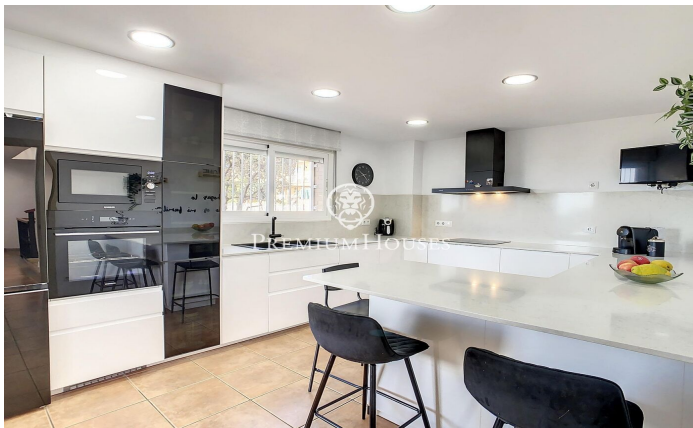

Casa en venta con espectaculares vistas en Tordera

Ref: PH102810

Tordera / Maresme/Barcelona Costa Norte

Les presentamos esta magnífica casa construida en el 2004. Ubicada en una de las mejores urbanizaciones de Tordera, Mas Mora. y con unas vistas espectaculares al mar. La casa se divide en tres plantas, con muy buena distribución y mucha luz. En la planta principal tenemos un baño de cortesía con ducha, una moderna cocina con electrodomésticos de muy buena calidad; también encontramos un luminoso salón comedor con salida a una terraza grande y confortable que también conecta con la cocina. Y, además, tenemos en esta planta una habitación doble con armarios que actualmente se utiliza como sala de juegos. En la planta de arriba encontramos, la zona de noche, dos habitaciones dobles con vistas al mar, una de ellas en suite. En la planta de abajo tenemos acceso interno al garaje para dos coches, una sala de usos múltiples y un gran trastero. En el jardín hay una piscina clorada que está preparada para cambiar a salina. Esta preciosa casa está lista para entrar a vivir para disfrutar de la naturaleza, las vistas y de una vida sin preocupaciones.

385.000 €

250 m²
4 Habitaciones
3 Baños
400 m² parcela
AACC
Calefacción
Vistas al mar
Chimenea
Seguridad
Balcón
Armarios empotrados

Contáctenos para mas información o para concertar una visita

Tel: +34 93 798 88 99