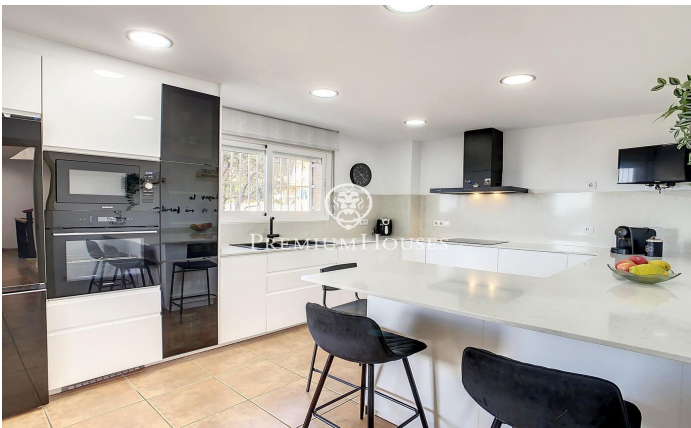

Casa en venta con espectaculares vistas en Tordera

Ref: PH102810

Tordera / Maresme/Barcelona Costa Norte

Les presentamos esta magnífica casa construida en el 2004. Ubicada en una de las mejores urbanizaciones de Tordera, Mas Mora. y con unas vistas espectaculares al mar. La casa se divide en tres plantas, con muy buena distribución y mucha luz. En la planta principal tenemos un baño de cortesía con ducha, una moderna cocina con electrodomésticos de muy buena calidad; también encontramos un luminoso salón comedor con salida a una terraza grande y confortable que también conecta con la cocina. Y, además, tenemos en esta planta una habitación doble con armarios que actualmente se utiliza como sala de juegos. En la planta de arriba encontramos, la zona de noche, dos habitaciones dobles con vistas al mar, una de ellas en suite. En la planta de abajo tenemos acceso interno al garaje para dos coches, una sala de usos múltiples y un gran trastero. En el jardín hay una piscina clorada que está preparada para cambiar a salina. Esta preciosa casa está lista para entrar a vivir para disfrutar de la naturaleza, las vistas y de una vida sin preocupaciones.

398.000 €

250 m²
4 Habitaciones
3 Baños
400 m² parcela
AACC
Calefacción
Vistas al mar
Chimenea
Seguridad
Balcón
Armarios empotrados

Contáctenos para mas información o para concertar una visita

Tel: +34 93 798 88 99