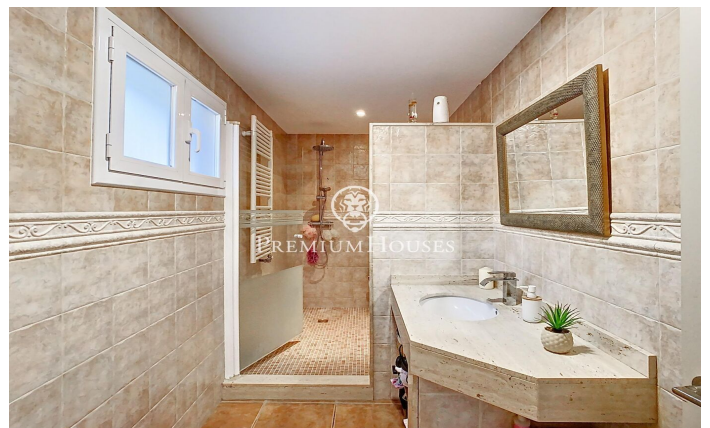

Casa en venta con espectaculares vistas en Tordera

Ref: PH102810

Tordera / Maresme/Barcelona Costa Norte

Les presentamos esta magnífica casa construida en el 2004. Ubicada en una de las mejores urbanizaciones de Tordera, Mas Mora. y con unas vistas espectaculares al mar. La casa se divide en tres plantas, con muy buena distribución y mucha luz. En la planta principal tenemos un baño de cortesía con ducha, una moderna cocina con electrodomésticos de muy buena calidad; también encontramos un luminoso salón comedor con salida a una terraza grande y confortable que también conecta con la cocina. Y, además, tenemos en esta planta una habitación doble con armarios que actualmente se utiliza como sala de juegos. En la planta de arriba encontramos, la zona de noche, dos habitaciones dobles con vistas al mar, una de ellas en suite. En la planta de abajo tenemos acceso interno al garaje para dos coches, una sala de usos múltiples y un gran trastero. En el jardín hay una piscina clorada que está preparada para cambiar a salina. Esta preciosa casa está lista para entrar a vivir para disfrutar de la naturaleza, las vistas y de una vida sin preocupaciones.

398.000 €

250 m²
4 Habitaciones
3 Baños
400 m² parcela
AACC
Calefacción
Vistas al mar
Chimenea
Seguridad
Balcón
Armarios empotrados

Contáctenos para mas información o para concertar una visita

Tel: +34 93 798 88 99