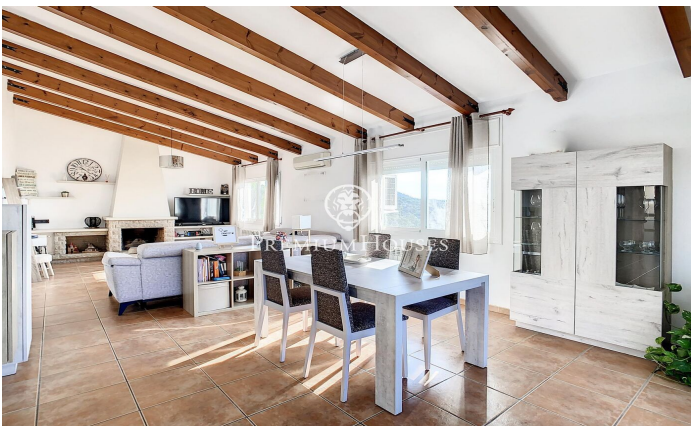

Casa en venta con espectaculares vistas en Tordera

Ref: PH102810

Tordera / Maresme/Barcelona Costa Norte

Les presentamos esta magnífica casa construida en el 2004. Ubicada en una de las mejores urbanizaciones de Tordera, Mas Mora. y con unas vistas espectaculares al mar. La casa se divide en tres plantas, con muy buena distribución y mucha luz. En la planta principal tenemos un baño de cortesía con ducha, una moderna cocina con electrodomésticos de muy buena calidad; también encontramos un luminoso salón comedor con salida a una terraza grande y confortable que también conecta con la cocina. Y, además, tenemos en esta planta una habitación doble con armarios que actualmente se utiliza como sala de juegos. En la planta de arriba encontramos, la zona de noche, dos habitaciones dobles con vistas al mar, una de ellas en suite. En la planta de abajo tenemos acceso interno al garaje para dos coches, una sala de usos múltiples y un gran trastero. En el jardín hay una piscina clorada que está preparada para cambiar a salina. Esta preciosa casa está lista para entrar a vivir para disfrutar de la naturaleza, las vistas y de una vida sin preocupaciones.

398.000 €

250 m²
4 Habitaciones
3 Baños
400 m² parcela
AACC
Calefacción
Vistas al mar
Chimenea
Seguridad
Balcón
Armarios empotrados

Contáctenos para mas información o para concertar una visita

Tel: +34 93 798 88 99