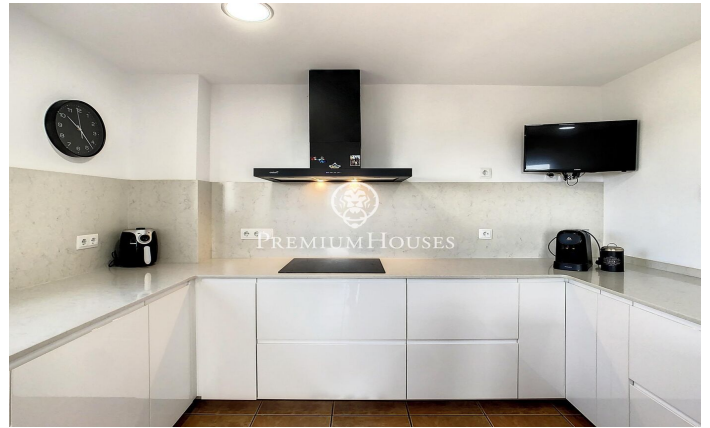

Casa en venta con espectaculares vistas en Tordera

Ref: PH102810

Tordera / Maresme/Barcelona Costa Norte

Les presentamos esta magnífica casa construida en el 2004. Ubicada en una de las mejores urbanizaciones de Tordera, Mas Mora. y con unas vistas espectaculares al mar. La casa se divide en tres plantas, con muy buena distribución y mucha luz. En la planta principal tenemos un baño de cortesía con ducha, una moderna cocina con electrodomésticos de muy buena calidad; también encontramos un luminoso salón comedor con salida a una terraza grande y confortable que también conecta con la cocina. Y, además, tenemos en esta planta una habitación doble con armarios que actualmente se utiliza como sala de juegos. En la planta de arriba encontramos, la zona de noche, dos habitaciones dobles con vistas al mar, una de ellas en suite. En la planta de abajo tenemos acceso interno al garaje para dos coches, una sala de usos múltiples y un gran trastero. En el jardín hay una piscina clorada que está preparada para cambiar a salina. Esta preciosa casa está lista para entrar a vivir para disfrutar de la naturaleza, las vistas y de una vida sin preocupaciones.

398.000 €

250 m²
4 Habitaciones
3 Baños
400 m² parcela
AACC
Calefacción
Vistas al mar
Chimenea
Seguridad
Balcón
Armarios empotrados

Contáctenos para mas información o para concertar una visita

Tel: +34 93 798 88 99