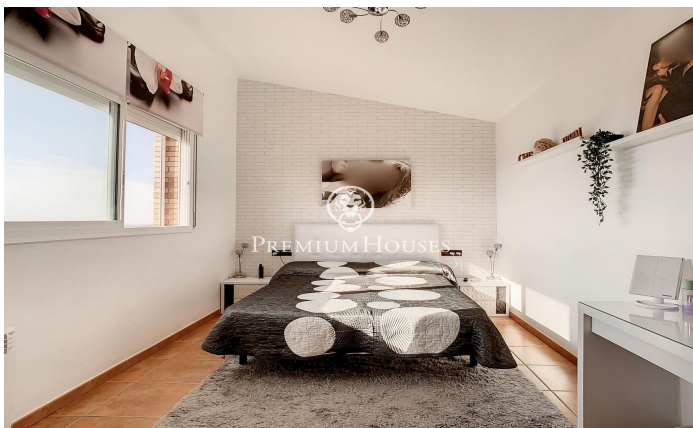

Casa en venta con espectaculares vistas en Tordera

Ref: PH102810

Tordera / Maresme/Barcelona Costa Norte

Les presentamos esta magnífica casa construida en el 2004. Ubicada en una de las mejores urbanizaciones de Tordera, Mas Mora. y con unas vistas espectaculares al mar. La casa se divide en tres plantas, con muy buena distribución y mucha luz. En la planta principal tenemos un baño de cortesía con ducha, una moderna cocina con electrodomésticos de muy buena calidad; también encontramos un luminoso salón comedor con salida a una terraza grande y confortable que también conecta con la cocina. Y, además, tenemos en esta planta una habitación doble con armarios que actualmente se utiliza como sala de juegos. En la planta de arriba encontramos, la zona de noche, dos habitaciones dobles con vistas al mar, una de ellas en suite. En la planta de abajo tenemos acceso interno al garaje para dos coches, una sala de usos múltiples y un gran trastero. En el jardín hay una piscina clorada que está preparada para cambiar a salina. Esta preciosa casa está lista para entrar a vivir para disfrutar de la naturaleza, las vistas y de una vida sin preocupaciones.

385.000 €

250 m²
4 Habitaciones
3 Baños
400 m² parcela
AACC
Calefacción
Vistas al mar
Chimenea
Seguridad
Balcón
Armarios empotrados

Contáctenos para mas información o para concertar una visita

Tel: +34 93 798 88 99