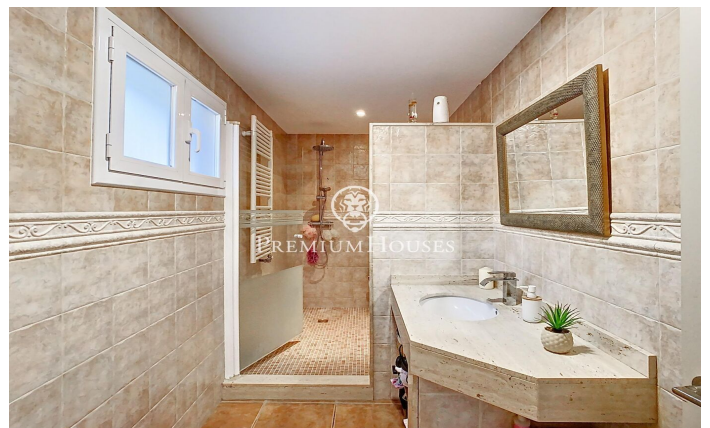

Casa en venta con espectaculares vistas en Tordera

Ref: PH102810

Tordera / Maresme/Barcelona Costa Norte

Les presentamos esta magnífica casa construida en el 2004. Ubicada en una de las mejores urbanizaciones de Tordera, Mas Mora. y con unas vistas espectaculares al mar. La casa se divide en tres plantas, con muy buena distribución y mucha luz. En la planta principal tenemos un baño de cortesía con ducha, una moderna cocina con electrodomésticos de muy buena calidad; también encontramos un luminoso salón comedor con salida a una terraza grande y confortable que también conecta con la cocina. Y, además, tenemos en esta planta una habitación doble con armarios que actualmente se utiliza como sala de juegos. En la planta de arriba encontramos, la zona de noche, dos habitaciones dobles con vistas al mar, una de ellas en suite. En la planta de abajo tenemos acceso interno al garaje para dos coches, una sala de usos múltiples y un gran trastero. En el jardín hay una piscina clorada que está preparada para cambiar a salina. Esta preciosa casa está lista para entrar a vivir para disfrutar de la naturaleza, las vistas y de una vida sin preocupaciones.

385.000 €

250 m²
4 Habitaciones
3 Baños
400 m² parcela
AACC
Calefacción
Vistas al mar
Chimenea
Seguridad
Balcón
Armarios empotrados

Contáctenos para mas información o para concertar una visita

Tel: +34 93 798 88 99