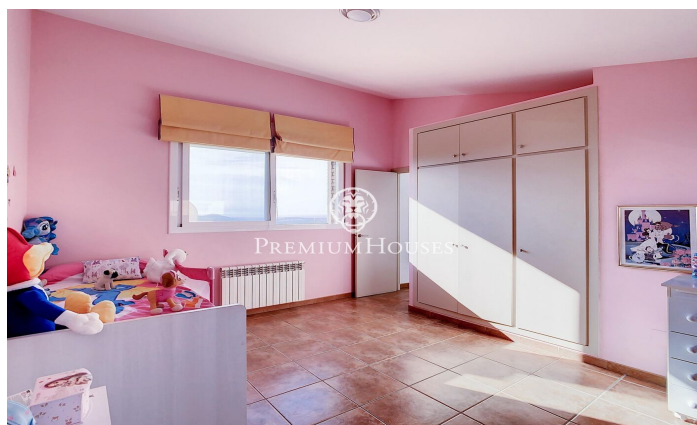

Casa en venta con espectaculares vistas en Tordera

Ref: PH102810

Tordera / Maresme/Barcelona Costa Norte

Les presentamos esta magnífica casa construida en el 2004. Ubicada en una de las mejores urbanizaciones de Tordera, Mas Mora. y con unas vistas espectaculares al mar. La casa se divide en tres plantas, con muy buena distribución y mucha luz. En la planta principal tenemos un baño de cortesía con ducha, una moderna cocina con electrodomésticos de muy buena calidad; también encontramos un luminoso salón comedor con salida a una terraza grande y confortable que también conecta con la cocina. Y, además, tenemos en esta planta una habitación doble con armarios que actualmente se utiliza como sala de juegos. En la planta de arriba encontramos, la zona de noche, dos habitaciones dobles con vistas al mar, una de ellas en suite. En la planta de abajo tenemos acceso interno al garaje para dos coches, una sala de usos múltiples y un gran trastero. En el jardín hay una piscina clorada que está preparada para cambiar a salina. Esta preciosa casa está lista para entrar a vivir para disfrutar de la naturaleza, las vistas y de una vida sin preocupaciones.

398.000 €

250 m²
4 Habitaciones
3 Baños
400 m² parcela
AACC
Calefacción
Vistas al mar
Chimenea
Seguridad
Balcón
Armarios empotrados

Contáctenos para mas información o para concertar una visita

Tel: +34 93 798 88 99