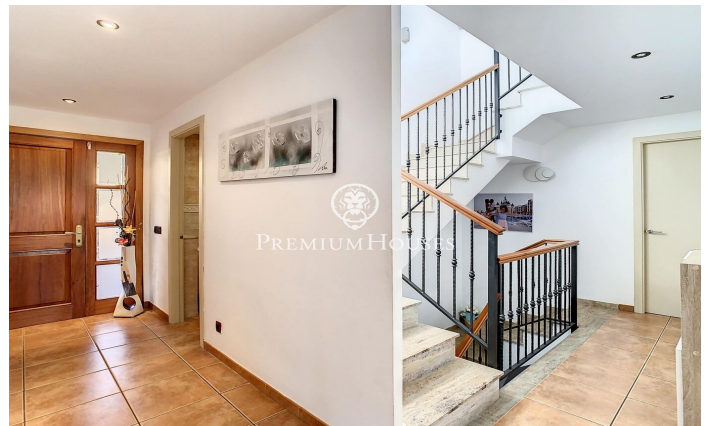

Casa en venta con espectaculares vistas en Tordera

Ref: PH102810

Tordera / Maresme/Barcelona Costa Norte

Les presentamos esta magnífica casa construida en el 2004. Ubicada en una de las mejores urbanizaciones de Tordera, Mas Mora. y con unas vistas espectaculares al mar. La casa se divide en tres plantas, con muy buena distribución y mucha luz. En la planta principal tenemos un baño de cortesía con ducha, una moderna cocina con electrodomésticos de muy buena calidad; también encontramos un luminoso salón comedor con salida a una terraza grande y confortable que también conecta con la cocina. Y, además, tenemos en esta planta una habitación doble con armarios que actualmente se utiliza como sala de juegos. En la planta de arriba encontramos, la zona de noche, dos habitaciones dobles con vistas al mar, una de ellas en suite. En la planta de abajo tenemos acceso interno al garaje para dos coches, una sala de usos múltiples y un gran trastero. En el jardín hay una piscina clorada que está preparada para cambiar a salina. Esta preciosa casa está lista para entrar a vivir para disfrutar de la naturaleza, las vistas y de una vida sin preocupaciones.

398.000 €

250 m²
4 Habitaciones
3 Baños
400 m² parcela
AACC
Calefacción
Vistas al mar
Chimenea
Seguridad
Balcón
Armarios empotrados

Contáctenos para mas información o para concertar una visita

Tel: +34 93 798 88 99