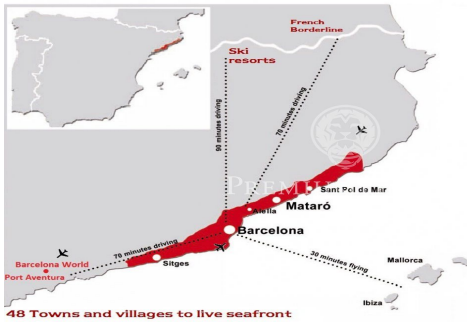

Barcelona Coast, the best place to live
Over 2,500 hours of sun per year

Contáctenos para mas información o para concertar una visita

Tel: +34 93 798 88 99

info@premiumhouses.com

www.premiumhouses.es