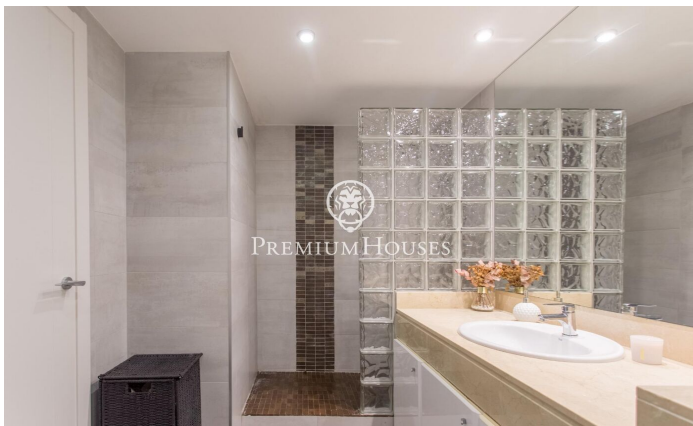

Precioso adosado en zona muy tranquila de Tiana

Ref: PH103331

Tiana / Maresme/Barcelona Costa Norte

Ubicada en una de las zonas más apacibles de Tiana, esta magnífica casa adosada combina serenidad y una excelente conexión tanto por transporte público como privado. La vivienda destaca por su diseño funcional y sus detalles de calidad, ofreciendo 216 m² distribuidos en cuatro plantas, con un encantador jardín privado que incluye una terraza y una zona de césped. Al acceder a la casa, un acogedor recibidor nos conduce a un amplio salón, bañado por luz natural y con acceso directo al jardín, perfecto para disfrutar del aire libre en total privacidad. La cocina, completamente renovada y equipada con acabados de alta gama, cuenta con grandes ventanales que llenan el espacio de luz y crean un ambiente cálido y moderno. En la primera planta se encuentran dos dormitorios. La impresionante suite principal dispone de un vestidor, dos ventanales que iluminan la estancia y un baño completo. La segunda habitación, también doble, cuenta con su propio baño, ofreciendo máxima comodidad. La buhardilla es un espacio polivalente que puede adaptarse a diferentes usos, complementada por una habitación doble adicional con techo abuhardillado y baño en suite, ideal para crear un espacio íntimo y especial. También tiene una preciosa terraza con vistas al mar. En la planta infer...

685.000 €

216 m²
3 Habitaciones
3 Baños
153 m² parcela
AACC
Calefacción
Trastero
Seguridad
Parking
Terraza
Armarios empotrados

Contáctenos para mas información o para concertar una visita

Tel: +34 93 798 88 99