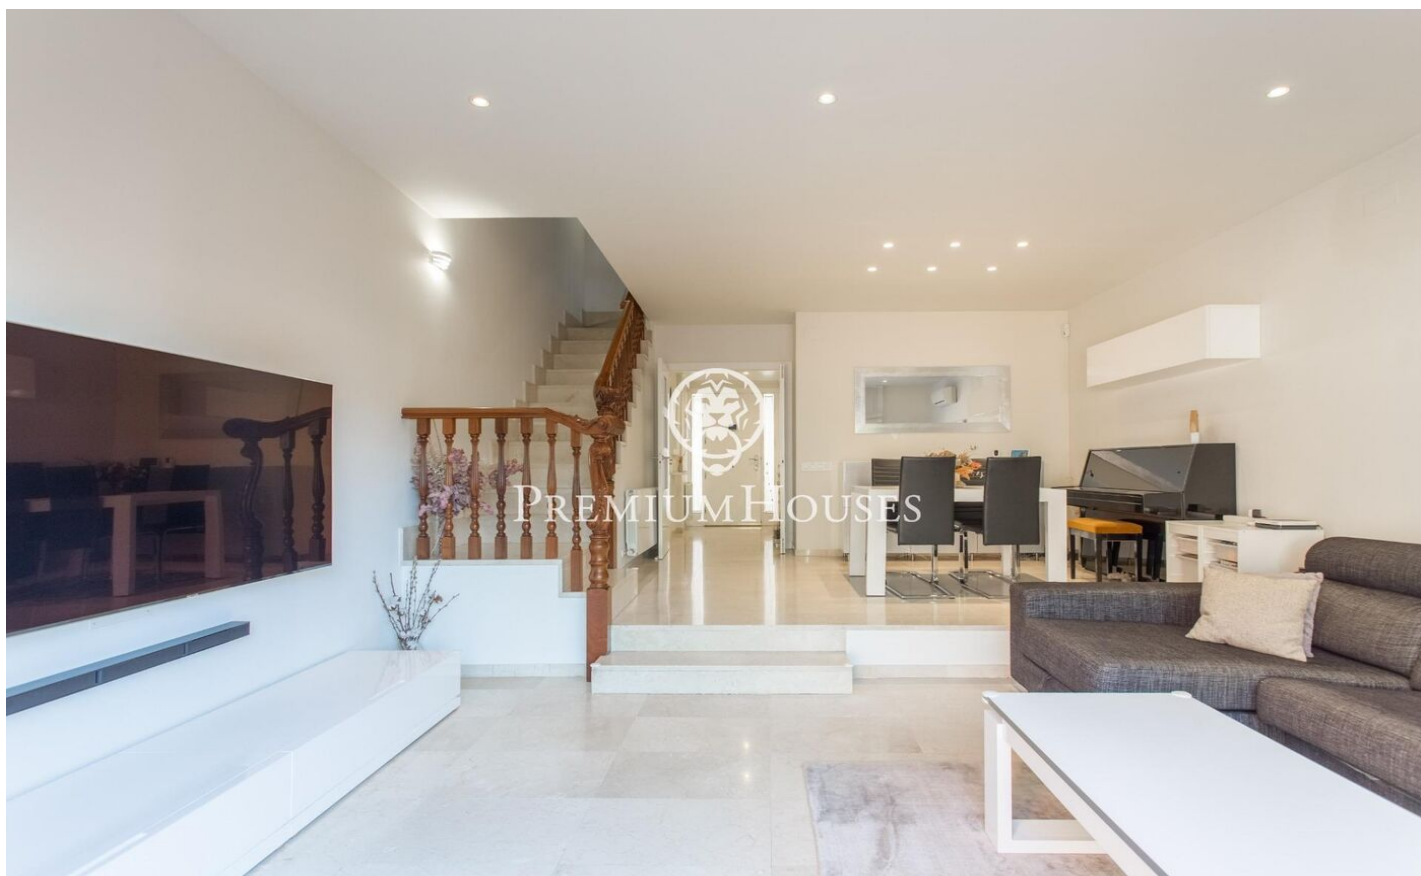

Precioso adosado en zona muy tranquila de Tiana

Ref: PH103331

Tiana / Maresme/Barcelona Costa Norte

Ubicada en una de las zonas más apacibles de Tiana, esta magnífica casa adosada combina serenidad y una excelente conexión tanto por transporte público como privado. La vivienda destaca por su diseño funcional y sus detalles de calidad, ofreciendo 216 m² distribuidos en cuatro plantas, con un encantador jardín privado que incluye una terraza y una zona de césped. Al acceder a la casa, un acogedor recibidor nos conduce a un amplio salón, bañado por luz natural y con acceso directo al jardín, perfecto para disfrutar del aire libre en total privacidad. La cocina, completamente renovada y equipada con acabados de alta gama, cuenta con grandes ventanales que llenan el espacio de luz y crean un ambiente cálido y moderno. En la primera planta se encuentran dos dormitorios. La impresionante suite principal dispone de un vestidor, dos ventanales que iluminan la estancia y un baño completo. La segunda habitación, también doble, cuenta con su propio baño, ofreciendo máxima comodidad. La buhardilla es un espacio polivalente que puede adaptarse a diferentes usos, complementada por una habitación doble adicional con techo abuhardillado y baño en suite, ideal para crear un espacio íntimo y especial. También tiene una preciosa terraza con vistas al mar. En la planta infer...

685.000 €

216 m²
3 Habitaciones
3 Baños
153 m² parcela
AACC
Calefacción
Trastero
Seguridad
Parking
Terraza
Armarios empotrados

Contáctenos para mas información o para concertar una visita

Tel: +34 93 798 88 99