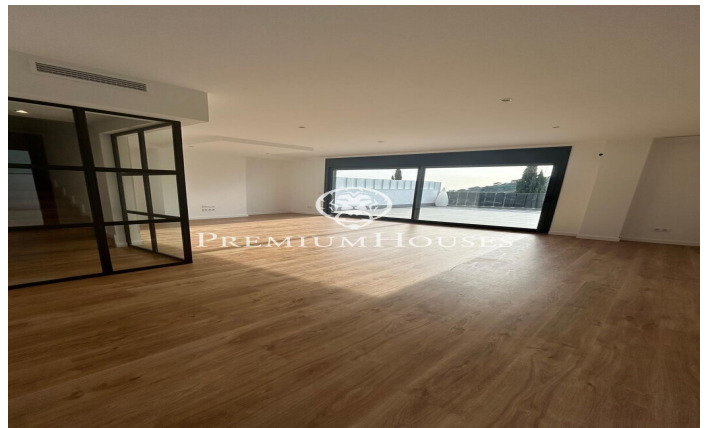

Adosado en alquiler en Tiana, zona Can Castella

Ref: PH103327

Tiana / Maresme/Barcelona Costa Norte

Te invitamos a descubrir este espectacular chalet pareado de obra nueva, finalizado en 2023, con un diseño contemporáneo y acabados de primera calidad. Situado en una exclusiva urbanización de Tiana, esta vivienda de 344 m² distribuidos en cuatro plantas cuenta con un jardín privado de 238 m² con piscina y vistas impresionantes al mar. Al entrar en la vivienda, un elegante recibidor con armario de cortesía da paso a un amplio salón-comedor, bañado por luz natural gracias a sus ventanales de hierro y doble acristalamiento. La cocina, integrada en el salón, está completamente equipada con electrodomésticos de alta gama, como placa de inducción, campana extractora, horno y microondas, además de ofrecer un gran espacio de almacenamiento. Desde esta área, se accede al jardín, ideal para disfrutar de la piscina y de las vistas panorámicas al mar. En esta planta también se encuentra un práctico aseo de cortesía. La primera planta alberga tres habitaciones dobles con armarios empotrados y dos baños completos. Una de las habitaciones es una suite con vestidor y baño privado, que junto con otra habitación, tiene vistas al mar. La tercera habitación se orienta hacia la montaña, creando un ambiente tranquilo y acogedor. La planta superior está destinada a una esp...

4.900 €

344 m²
5 Habitaciones
4 Baños
AACC
Calefacción
Vistas al mar
Patio interior
Trastero
Ascensor
Teléfono
Seguridad
Parking
Terraza
Balcón
Armarios empotrados

Contáctenos para mas información o para concertar una visita