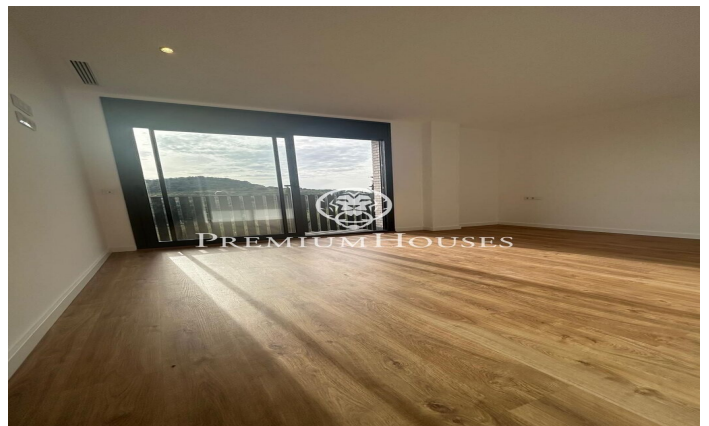

Adosado en alquiler en Tiana, zona Can Castella

Ref: PH103327

Tiana / Maresme/Barcelona Costa Norte

Te invitamos a descubrir este espectacular chalet pareado de obra nueva, finalizado en 2023, con un diseño contemporáneo y acabados de primera calidad. Situado en una exclusiva urbanización de Tiana, esta vivienda de 344 m² distribuidos en cuatro plantas cuenta con un jardín privado de 238 m² con piscina y vistas impresionantes al mar. Al entrar en la vivienda, un elegante recibidor con armario de cortesía da paso a un amplio salón-comedor, bañado por luz natural gracias a sus ventanales de hierro y doble acristalamiento. La cocina, integrada en el salón, está completamente equipada con electrodomésticos de alta gama, como placa de inducción, campana extractora, horno y microondas, además de ofrecer un gran espacio de almacenamiento. Desde esta área, se accede al jardín, ideal para disfrutar de la piscina y de las vistas panorámicas al mar. En esta planta también se encuentra un práctico aseo de cortesía. La primera planta alberga tres habitaciones dobles con armarios empotrados y dos baños completos. Una de las habitaciones es una suite con vestidor y baño privado, que junto con otra habitación, tiene vistas al mar. La tercera habitación se orienta hacia la montaña, creando un ambiente tranquilo y acogedor. La planta superior está destinada a una esp...

4.900 €

344 m²
5 Habitaciones
4 Baños
AACC
Calefacción
Vistas al mar
Patio interior
Trastero
Ascensor
Teléfono
Seguridad
Parking
Terraza
Balcón
Armarios empotrados

Contáctenos para mas información o para concertar una visita