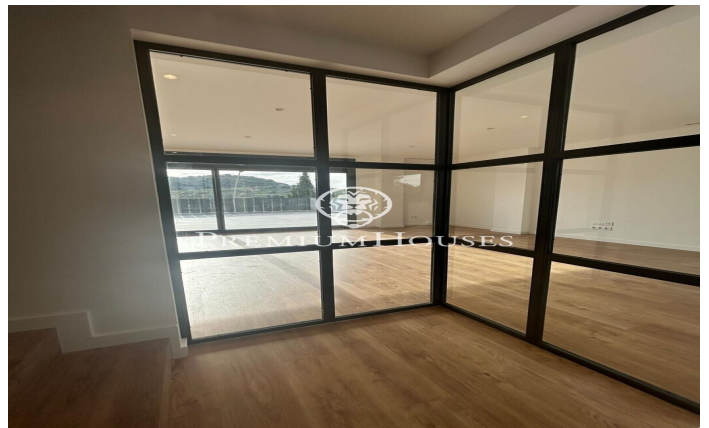

Adosado en alquiler en Tiana, zona Can Castella

Ref: PH103327

Tiana / Maresme/Barcelona Costa Norte

Te invitamos a descubrir este espectacular chalet pareado de obra nueva, finalizado en 2023, con un diseño contemporáneo y acabados de primera calidad. Situado en una exclusiva urbanización de Tiana, esta vivienda de 344 m² distribuidos en cuatro plantas cuenta con un jardín privado de 238 m² con piscina y vistas impresionantes al mar. Al entrar en la vivienda, un elegante recibidor con armario de cortesía da paso a un amplio salón-comedor, bañado por luz natural gracias a sus ventanales de hierro y doble acristalamiento. La cocina, integrada en el salón, está completamente equipada con electrodomésticos de alta gama, como placa de inducción, campana extractora, horno y microondas, además de ofrecer un gran espacio de almacenamiento. Desde esta área, se accede al jardín, ideal para disfrutar de la piscina y de las vistas panorámicas al mar. En esta planta también se encuentra un práctico aseo de cortesía. La primera planta alberga tres habitaciones dobles con armarios empotrados y dos baños completos. Una de las habitaciones es una suite con vestidor y baño privado, que junto con otra habitación, tiene vistas al mar. La tercera habitación se orienta hacia la montaña, creando un ambiente tranquilo y acogedor. La planta superior está destinada a una esp...

4.900 €

344 m²
5 Habitaciones
4 Baños
AACC
Calefacción
Vistas al mar
Patio interior
Trastero
Ascensor
Teléfono
Seguridad
Parking
Terraza
Balcón
Armarios empotrados

Contáctenos para mas información o para concertar una visita