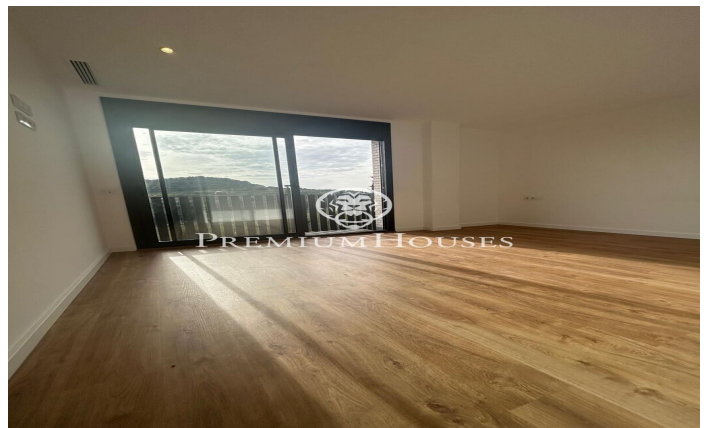

Adosado en alquiler en Tiana, zona Can Castella

Ref: PH103327

Tiana / Maresme/Barcelona Costa Norte

Te invitamos a descubrir este espectacular chalet pareado de obra nueva, finalizado en 2023, con un diseño contemporáneo y acabados de primera calidad. Situado en una exclusiva urbanización de Tiana, esta vivienda de 344 m² distribuidos en cuatro plantas cuenta con un jardín privado de 238 m² con piscina y vistas impresionantes al mar. Al entrar en la vivienda, un elegante recibidor con armario de cortesía da paso a un amplio salón-comedor, bañado por luz natural gracias a sus ventanales de hierro y doble acristalamiento. La cocina, integrada en el salón, está completamente equipada con electrodomésticos de alta gama, como placa de inducción, campana extractora, horno y microondas, además de ofrecer un gran espacio de almacenamiento. Desde esta área, se accede al jardín, ideal para disfrutar de la piscina y de las vistas panorámicas al mar. En esta planta también se encuentra un práctico aseo de cortesía. La primera planta alberga tres habitaciones dobles con armarios empotrados y dos baños completos. Una de las habitaciones es una suite con vestidor y baño privado, que junto con otra habitación, tiene vistas al mar. La tercera habitación se orienta hacia la montaña, creando un ambiente tranquilo y acogedor. La planta superior está destinada a una esp...

4.900 €

344 m²
5 Habitaciones
4 Baños
AACC
Calefacción
Vistas al mar
Patio interior
Trastero
Ascensor
Teléfono
Seguridad
Parking
Terraza
Balcón
Armarios empotrados

Contáctenos para mas información o para concertar una visita