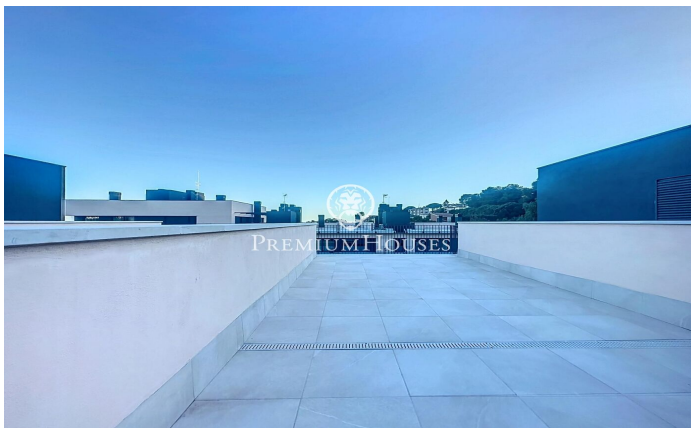

Contáctenos para mas información o para concertar una visita

Tel: +34 93 798 88 99

info@premiumhouses.com

www.premiumhouses.es