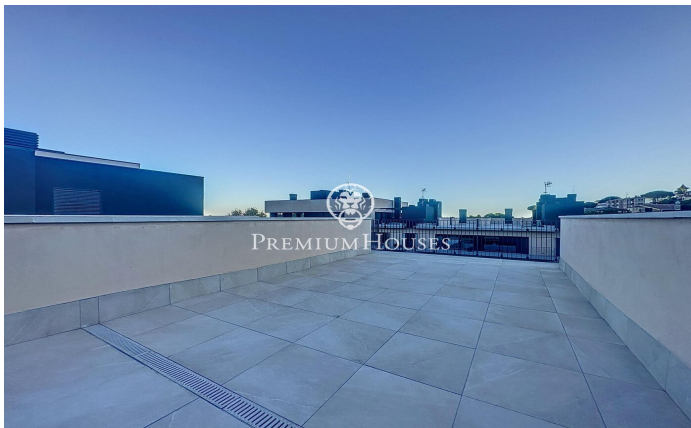

Contáctenos para mas información o para concertar una visita

Tel: +34 93 798 88 99

info@premiumhouses.com

www.premiumhouses.es