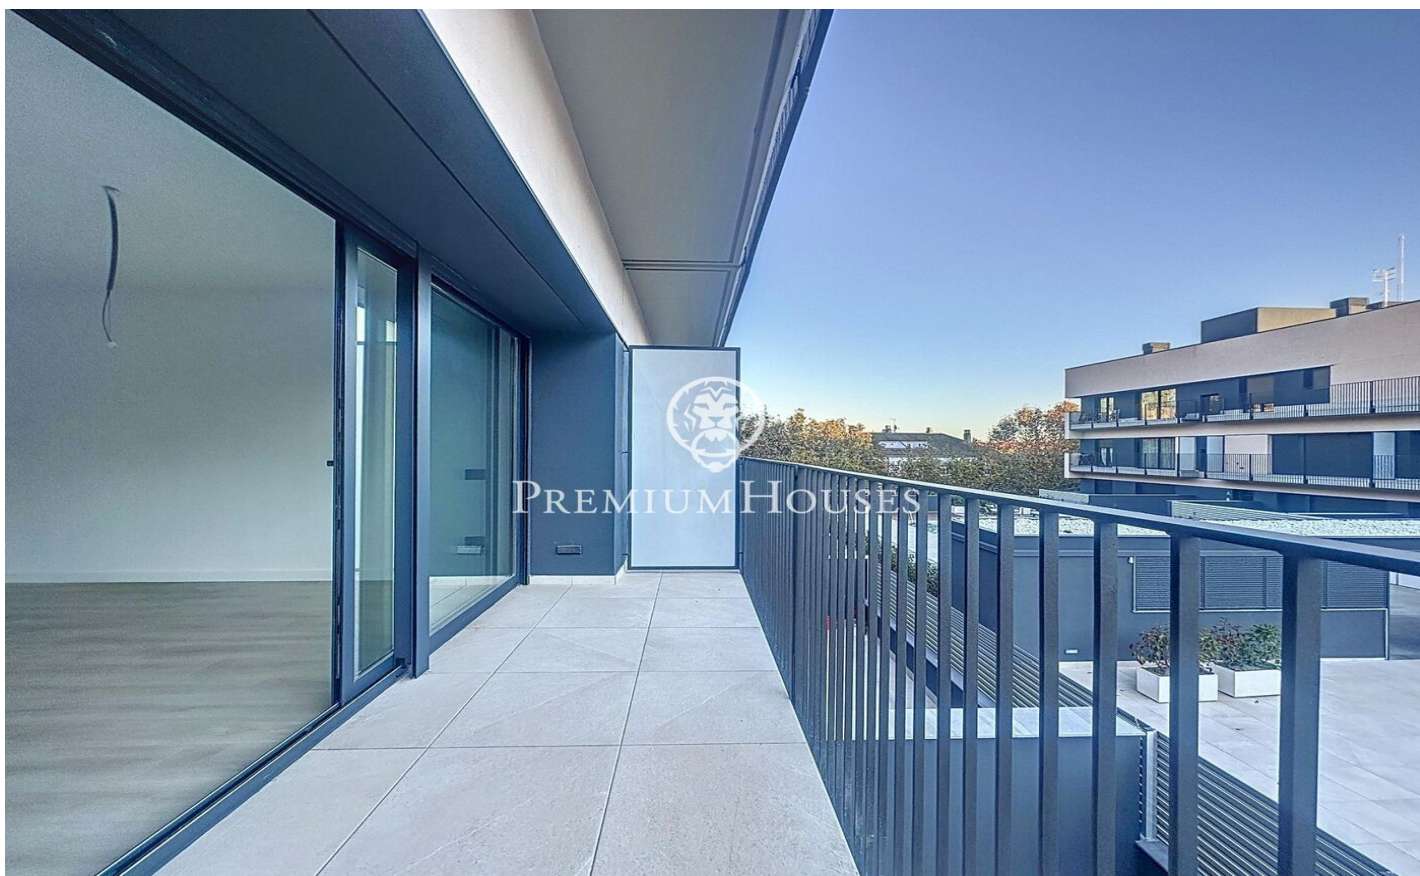

### Teià / Maresme/Barcelona Costa Norte

Residencial Passeig de Teià está ubicado en el centro de la localidad de Teià y cerca de todos los servicios, una de las zonas más exclusivas y cotizadas del Maresme. A menos de veinte minutos de Barcelona, Teià ofrece la oportunidad de vivir rodeado de naturaleza y a 2 km de la playa. La localidad destaca por su excelente calidad de vida, y por su entorno, ideal para disfrutar de la naturaleza y la gastronomía de la zona. Piso ubicado en una segunda planta con ascensor, distribuido en salón comedor con salida a un balcón, cocina independiente equipada con horno, microondas y lavavajillas. Dispone de 3 habitaciones, todas ellas exteriores y una en suite y con armarios empotrados. Las otras dos habitaciones comparten un baño completo. Aire acondicionado y calefacción por conductos en toda la propiedad. También dispone de una terraza privativa de 60m2. El piso se alquila con dos plazas de parking y un trastero.