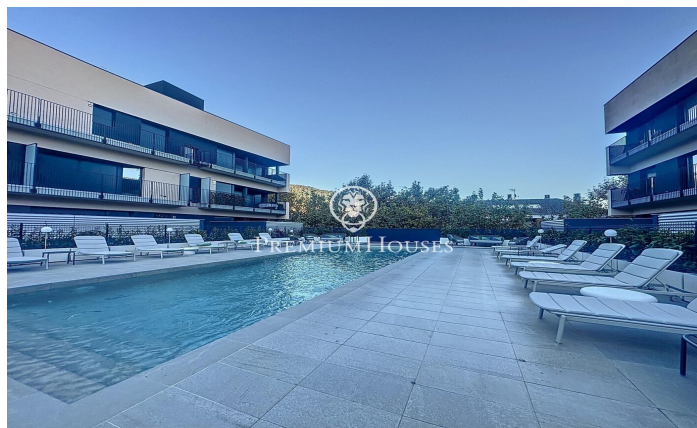

Contáctenos para mas información o para concertar una visita

Tel: +34 93 798 88 99

info@premiumhouses.com

www.premiumhouses.es