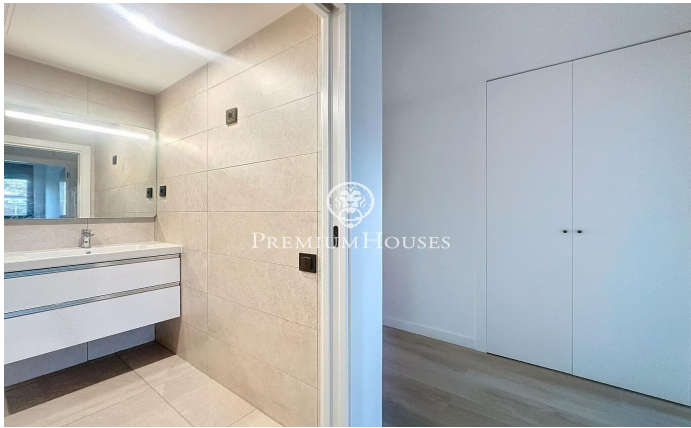

### Teià / Maresme/Barcelona Costa Norte

Residencial Passeig de Teià está ubicado en el centro de la localidad de Teià y cerca de todos los servicios, una de las zonas más exclusivas y cotizadas del Maresme. A menos de veinte minutos de Barcelona, Teià ofrece la oportunidad de vivir rodeado de naturaleza y a 2 km de la playa. La localidad destaca por su excelente calidad de vida, y por su entorno, ideal para disfrutar de la naturaleza y la gastronomía de la zona. Piso ubicado en una segunda planta con ascensor, distribuido en salón comedor con salida a un balcón, cocina independiente equipada con horno, microondas y lavavajillas. Dispone de 3 habitaciones, todas ellas exteriores y una en suite y con armarios empotrados. Las otras dos habitaciones comparten un baño completo. Aire acondicionado y calefacción por conductos en toda la propiedad. También dispone de una terraza privativa de 60m2. El piso se alquila con dos plazas de parking y un trastero.

**2.100 €**

94 m<sup>2</sup>  
3 Habitaciones  
2 Baños  
AACC  
Calefacción  
Trastero  
Ascensor  
Parking  
Terraza  
Balcón

Contáctenos para mas información o para concertar una visita

Tel: +34 93 798 88 99