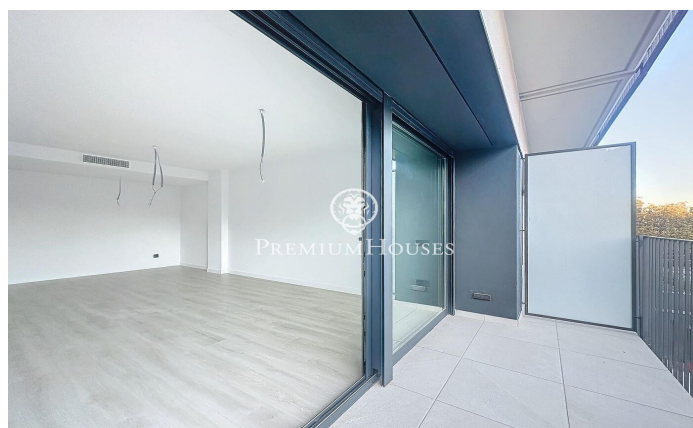

Piso de obra nueva en alquiler en el centro de Teià

Ref: PH103325

Teià / Maresme/Barcelona Costa Norte

Residencial Passeig de Teià está ubicado en el centro de la localidad de Teià y cerca de todos los servicios, una de las zonas más exclusivas y cotizadas del Maresme. A menos de veinte minutos de Barcelona, Teià ofrece la oportunidad de vivir rodeado de naturaleza y a 2 km de la playa. La localidad destaca por su excelente calidad de vida, y por su entorno, ideal para disfrutar de la naturaleza y la gastronomía de la zona. Piso ubicado en una segunda planta con ascensor, distribuido en salón comedor con salida a un balcón, cocina independiente equipada con horno, microondas y lavavajillas. Dispone de 3 habitaciones, todas ellas exteriores y una en suite y con armarios empotrados. Las otras dos habitaciones comparten un baño completo. Aire acondicionado y calefacción por conductos en toda la propiedad. También dispone de una terraza privativa de 60m2. El piso se alquila con dos plazas de parking y un trastero.

2.100 €

94 m²
3 Habitaciones
2 Baños
AACC
Calefacción
Trastero
Ascensor
Parking
Terraza
Balcón

Contáctenos para mas información o para concertar una visita

Tel: +34 93 798 88 99

info@premiumhouses.com

www.premiumhouses.es