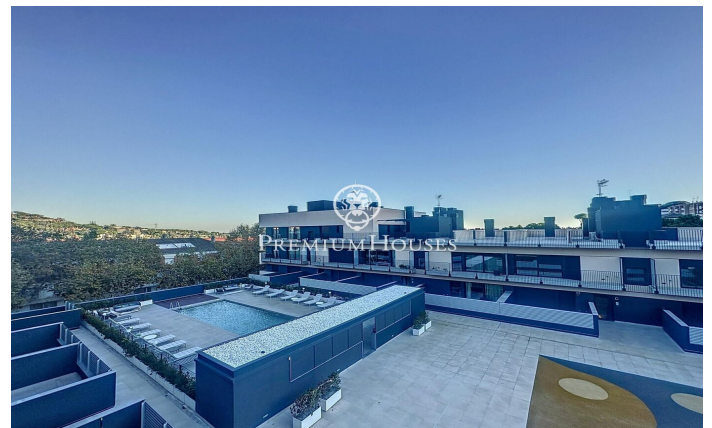

Contáctenos para mas información o para concertar una visita

Tel: +34 93 798 88 99

info@premiumhouses.com

www.premiumhouses.es