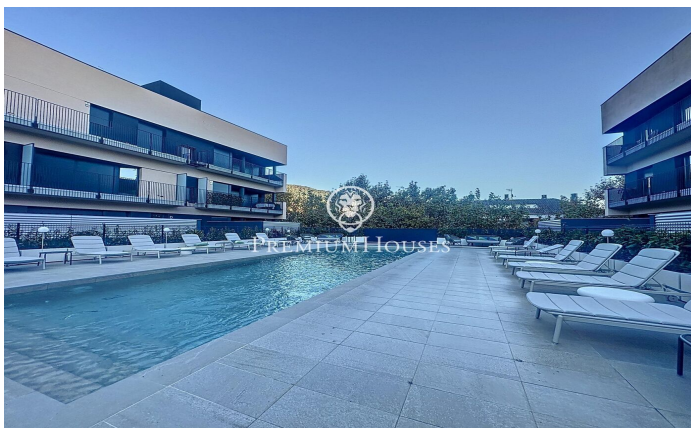

Contáctenos para mas información o para concertar una visita

Tel: +34 93 798 88 99

info@premiumhouses.com

www.premiumhouses.es