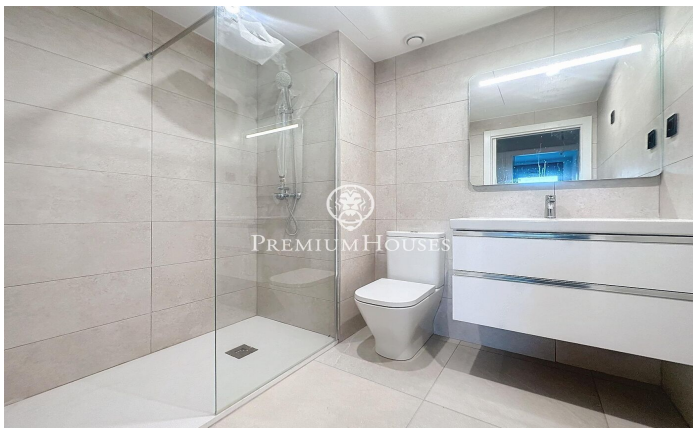

### Teià / Maresme/Barcelona Costa Norte

Residencial Passeig de Teià está ubicado en el centro de la localidad de Teià y cerca de todos los servicios, una de las zonas más exclusivas y cotizadas del Maresme. A menos de veinte minutos de Barcelona, Teià ofrece la oportunidad de vivir rodeado de naturaleza y a 2 km de la playa. La localidad destaca por su excelente calidad de vida, y por su entorno, ideal para disfrutar de la naturaleza y la gastronomía de la zona. Piso ubicado en una segunda planta con ascensor, distribuido en salón comedor con salida a un balcón, cocina independiente equipada con horno, microondas y lavavajillas. Dispone de 3 habitaciones, todas ellas exteriores y una en suite y con armarios empotrados. Las otras dos habitaciones comparten un baño completo. Aire acondicionado y calefacción por conductos en toda la propiedad. También dispone de una terraza privativa de 60m2. El piso se alquila con dos plazas de parking y un trastero.

**2.100 €**

94 m<sup>2</sup>  
3 Habitaciones  
2 Baños  
AACC  
Calefacción  
Trastero  
Ascensor  
Parking  
Terraza  
Balcón

Contáctenos para mas información o para concertar una visita

Tel: +34 93 798 88 99