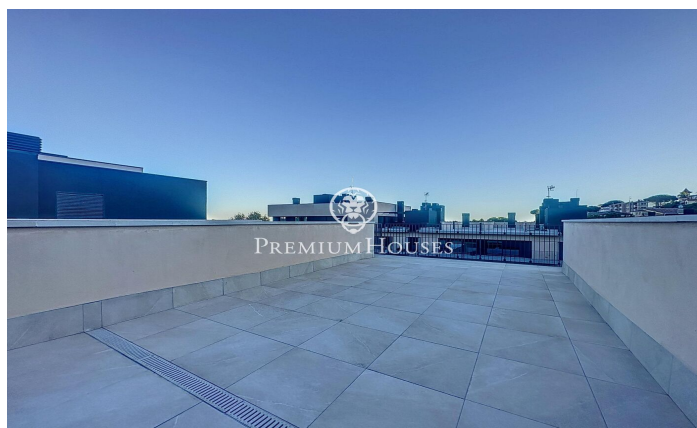

Contáctenos para mas información o para concertar una visita

Tel: +34 93 798 88 99

info@premiumhouses.com

www.premiumhouses.es