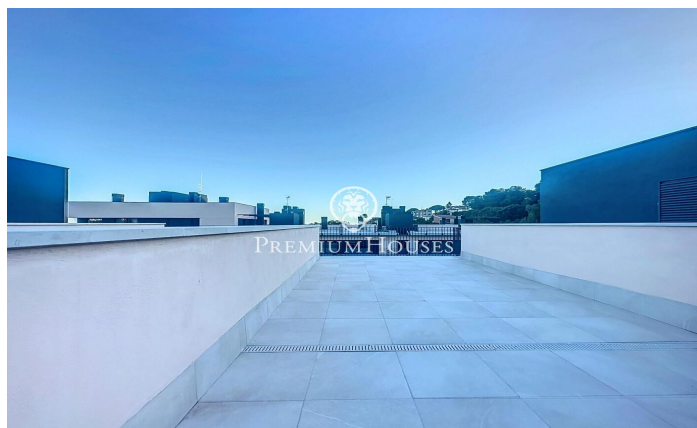

Contáctenos para mas información o para concertar una visita

Tel: +34 93 798 88 99

info@premiumhouses.com

www.premiumhouses.es