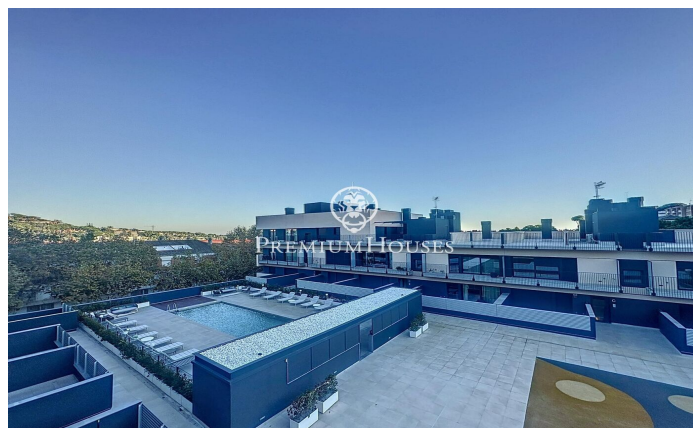

Contáctenos para mas información o para concertar una visita

Tel: +34 93 798 88 99

info@premiumhouses.com

www.premiumhouses.es