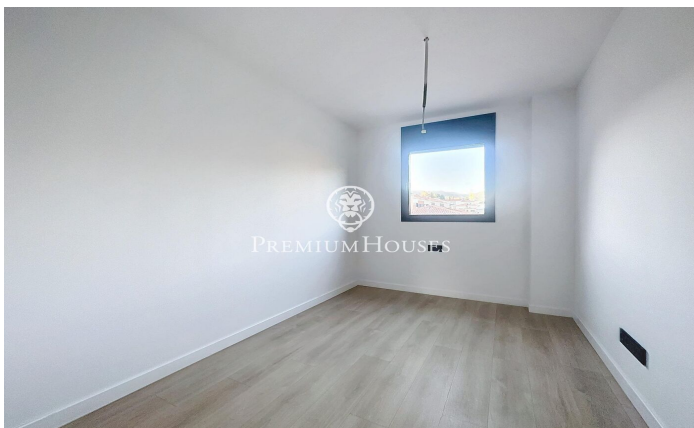

Piso de obra nueva en alquiler en el centro de Teià

Ref: PH103325

Teià / Maresme/Barcelona Costa Norte

Residencial Passeig de Teià está ubicado en el centro de la localidad de Teià y cerca de todos los servicios, una de las zonas más exclusivas y cotizadas del Maresme. A menos de veinte minutos de Barcelona, Teià ofrece la oportunidad de vivir rodeado de naturaleza y a 2 km de la playa. La localidad destaca por su excelente calidad de vida, y por su entorno, ideal para disfrutar de la naturaleza y la gastronomía de la zona. Piso ubicado en una segunda planta con ascensor, distribuido en salón comedor con salida a un balcón, cocina independiente equipada con horno, microondas y lavavajillas. Dispone de 3 habitaciones, todas ellas exteriores y una en suite y con armarios empotrados. Las otras dos habitaciones comparten un baño completo. Aire acondicionado y calefacción por conductos en toda la propiedad. También dispone de una terraza privativa de 60m2. El piso se alquila con dos plazas de parking y un trastero.

2.100 €

94 m²
3 Habitaciones
2 Baños
AACC
Calefacción
Trastero
Ascensor
Parking
Terraza
Balcón

Contáctenos para mas información o para concertar una visita

Tel: +34 93 798 88 99

info@premiumhouses.com

www.premiumhouses.es