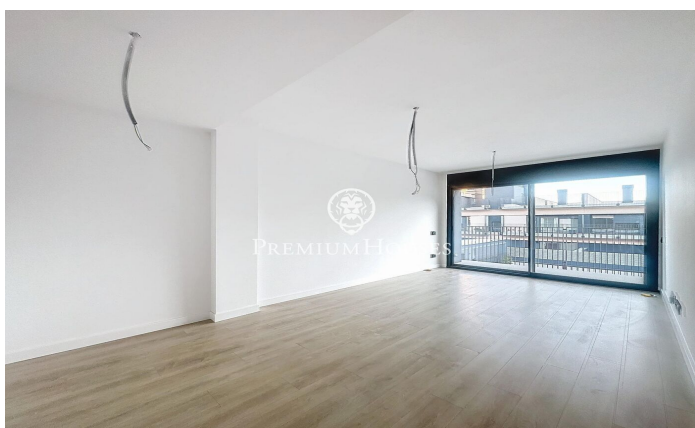

Piso de obra nueva en alquiler en el centro de Teià

Ref: PH103325

Teià / Maresme/Barcelona Costa Norte

Residencial Passeig de Teià está ubicado en el centro de la localidad de Teià y cerca de todos los servicios, una de las zonas más exclusivas y cotizadas del Maresme. A menos de veinte minutos de Barcelona, Teià ofrece la oportunidad de vivir rodeado de naturaleza y a 2 km de la playa. La localidad destaca por su excelente calidad de vida, y por su entorno, ideal para disfrutar de la naturaleza y la gastronomía de la zona. Piso ubicado en una segunda planta con ascensor, distribuido en salón comedor con salida a un balcón, cocina independiente equipada con horno, microondas y lavavajillas. Dispone de 3 habitaciones, todas ellas exteriores y una en suite y con armarios empotrados. Las otras dos habitaciones comparten un baño completo. Aire acondicionado y calefacción por conductos en toda la propiedad. También dispone de una terraza privativa de 60m2. El piso se alquila con dos plazas de parking y un trastero.

2.100 €

94 m²
3 Habitaciones
2 Baños
AACC
Calefacción
Trastero
Ascensor
Parking
Terraza
Balcón

Contáctenos para mas información o para concertar una visita

Tel: +34 93 798 88 99

info@premiumhouses.com

www.premiumhouses.es