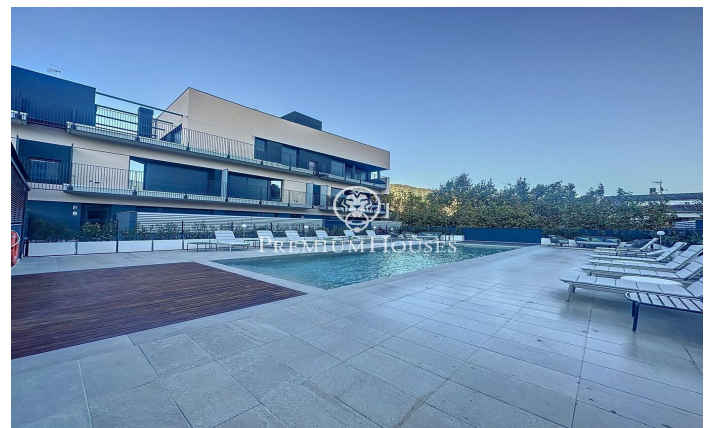

Contáctenos para mas información o para concertar una visita

Tel: +34 93 798 88 99

info@premiumhouses.com

www.premiumhouses.es