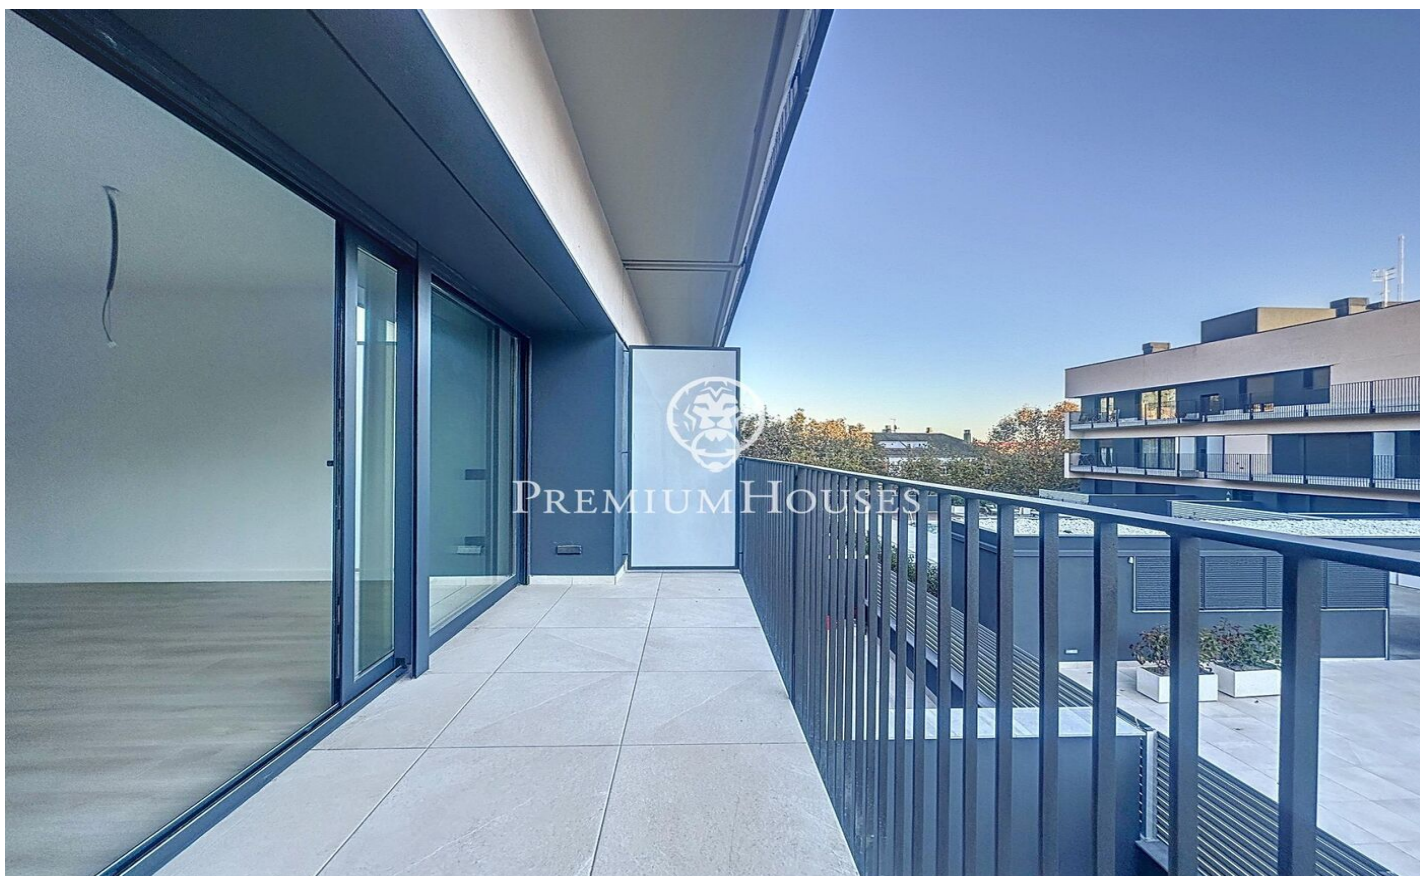

Piso de obra nueva en alquiler en el centro de Teià

Ref: PH103325

Teià / Maresme/Barcelona Costa Norte

Residencial Passeig de Teià está ubicado en el centro de la localidad de Teià y cerca de todos los servicios, una de las zonas más exclusivas y cotizadas del Maresme. A menos de veinte minutos de Barcelona, Teià ofrece la oportunidad de vivir rodeado de naturaleza y a 2 km de la playa. La localidad destaca por su excelente calidad de vida, y por su entorno, ideal para disfrutar de la naturaleza y la gastronomía de la zona. Piso ubicado en una segunda planta con ascensor, distribuido en salón comedor con salida a un balcón, cocina independiente equipada con horno, microondas y lavavajillas. Dispone de 3 habitaciones, todas ellas exteriores y una en suite y con armarios empotrados. Las otras dos habitaciones comparten un baño completo. Aire acondicionado y calefacción por conductos en toda la propiedad. También dispone de una terraza privativa de 60m2. El piso se alquila con dos plazas de parking y un trastero.