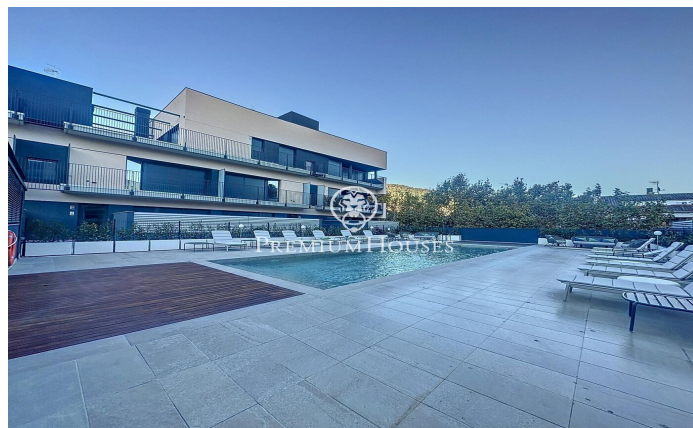

Contáctenos para mas información o para concertar una visita

Tel: +34 93 798 88 99

info@premiumhouses.com

www.premiumhouses.es