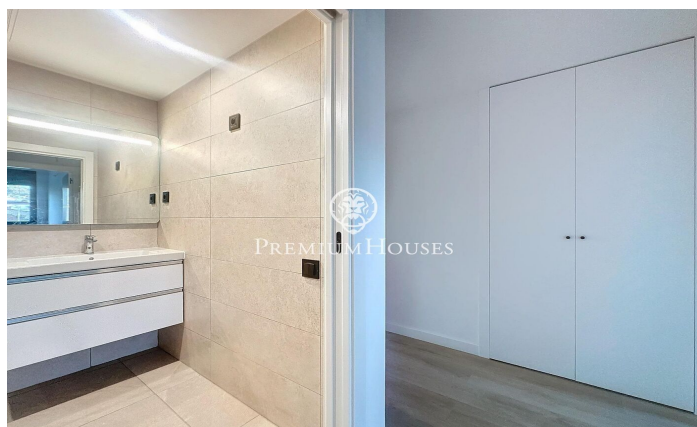

Piso de obra nueva en alquiler en el centro de Teià

Ref: PH103325

Teià / Maresme/Barcelona Costa Norte

Residencial Passeig de Teià está ubicado en el centro de la localidad de Teià y cerca de todos los servicios, una de las zonas más exclusivas y cotizadas del Maresme. A menos de veinte minutos de Barcelona, Teià ofrece la oportunidad de vivir rodeado de naturaleza y a 2 km de la playa. La localidad destaca por su excelente calidad de vida, y por su entorno, ideal para disfrutar de la naturaleza y la gastronomía de la zona. Piso ubicado en una segunda planta con ascensor, distribuido en salón comedor con salida a un balcón, cocina independiente equipada con horno, microondas y lavavajillas. Dispone de 3 habitaciones, todas ellas exteriores y una en suite y con armarios empotrados. Las otras dos habitaciones comparten un baño completo. Aire acondicionado y calefacción por conductos en toda la propiedad. También dispone de una terraza privativa de 60m2. El piso se alquila con dos plazas de parking y un trastero.

2.100 €

94 m²
3 Habitaciones
2 Baños
AACC
Calefacción
Trastero
Ascensor
Parking
Terraza
Balcón

Contáctenos para mas información o para concertar una visita

Tel: +34 93 798 88 99

info@premiumhouses.com

www.premiumhouses.es