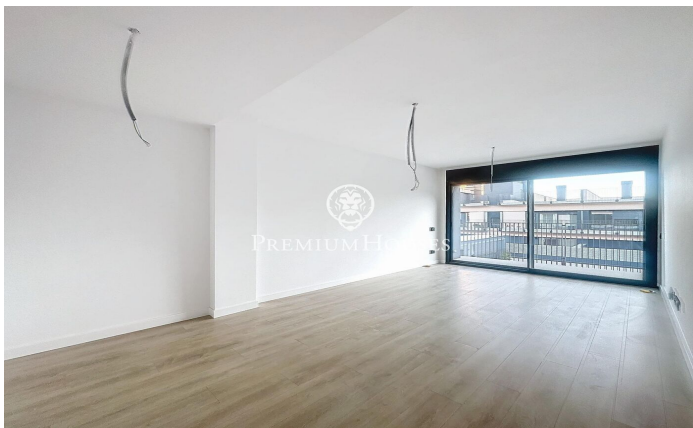

### Teià / Maresme/Barcelona Costa Norte

Residencial Passeig de Teià está ubicado en el centro de la localidad de Teià y cerca de todos los servicios, una de las zonas más exclusivas y cotizadas del Maresme. A menos de veinte minutos de Barcelona, Teià ofrece la oportunidad de vivir rodeado de naturaleza y a 2 km de la playa. La localidad destaca por su excelente calidad de vida, y por su entorno, ideal para disfrutar de la naturaleza y la gastronomía de la zona. Piso ubicado en una segunda planta con ascensor, distribuido en salón comedor con salida a un balcón, cocina independiente equipada con horno, microondas y lavavajillas. Dispone de 3 habitaciones, todas ellas exteriores y una en suite y con armarios empotrados. Las otras dos habitaciones comparten un baño completo. Aire acondicionado y calefacción por conductos en toda la propiedad. También dispone de una terraza privativa de 60m2. El piso se alquila con dos plazas de parking y un trastero.

**2.100 €**

94 m<sup>2</sup>  
3 Habitaciones  
2 Baños  
AACC  
Calefacción  
Trastero  
Ascensor  
Parking  
Terraza  
Balcón

Contáctenos para mas información o para concertar una visita

Tel: +34 93 798 88 99