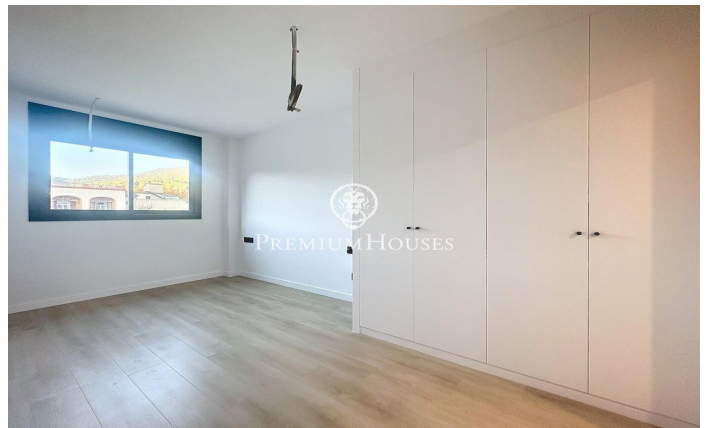

Piso de obra nueva en alquiler en el centro de Teià

Ref: PH103325

Teià / Maresme/Barcelona Costa Norte

Residencial Passeig de Teià está ubicado en el centro de la localidad de Teià y cerca de todos los servicios, una de las zonas más exclusivas y cotizadas del Maresme. A menos de veinte minutos de Barcelona, Teià ofrece la oportunidad de vivir rodeado de naturaleza y a 2 km de la playa. La localidad destaca por su excelente calidad de vida, y por su entorno, ideal para disfrutar de la naturaleza y la gastronomía de la zona. Piso ubicado en una segunda planta con ascensor, distribuido en salón comedor con salida a un balcón, cocina independiente equipada con horno, microondas y lavavajillas. Dispone de 3 habitaciones, todas ellas exteriores y una en suite y con armarios empotrados. Las otras dos habitaciones comparten un baño completo. Aire acondicionado y calefacción por conductos en toda la propiedad. También dispone de una terraza privativa de 60m2. El piso se alquila con dos plazas de parking y un trastero.

2.100 €

94 m²
3 Habitaciones
2 Baños
AACC
Calefacción
Trastero
Ascensor
Parking
Terraza
Balcón

Contáctenos para mas información o para concertar una visita

Tel: +34 93 798 88 99

info@premiumhouses.com

www.premiumhouses.es