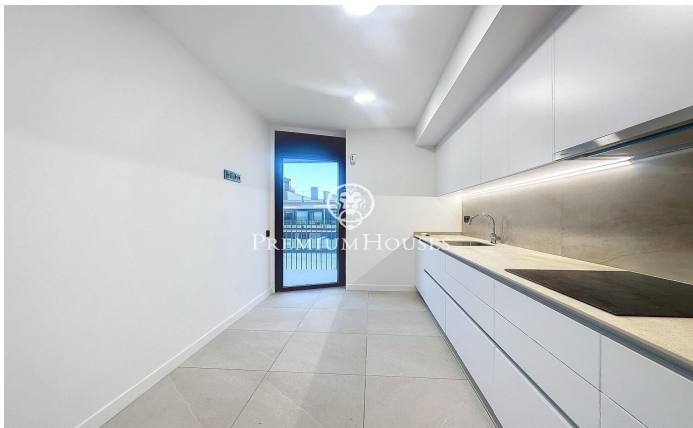

### Teià / Maresme/Barcelona Costa Norte

Residencial Passeig de Teià está ubicado en el centro de la localidad de Teià y cerca de todos los servicios, una de las zonas más exclusivas y cotizadas del Maresme. A menos de veinte minutos de Barcelona, Teià ofrece la oportunidad de vivir rodeado de naturaleza y a 2 km de la playa. La localidad destaca por su excelente calidad de vida, y por su entorno, ideal para disfrutar de la naturaleza y la gastronomía de la zona. Piso ubicado en una segunda planta con ascensor, distribuido en salón comedor con salida a un balcón, cocina independiente equipada con horno, microondas y lavavajillas. Dispone de 3 habitaciones, todas ellas exteriores y una en suite y con armarios empotrados. Las otras dos habitaciones comparten un baño completo. Aire acondicionado y calefacción por conductos en toda la propiedad. También dispone de una terraza privativa de 60m2. El piso se alquila con dos plazas de parking y un trastero.

**2.100 €**

94 m<sup>2</sup>  
3 Habitaciones  
2 Baños  
AACC  
Calefacción  
Trastero  
Ascensor  
Parking  
Terraza  
Balcón

Contáctenos para mas información o para concertar una visita

Tel: +34 93 798 88 99