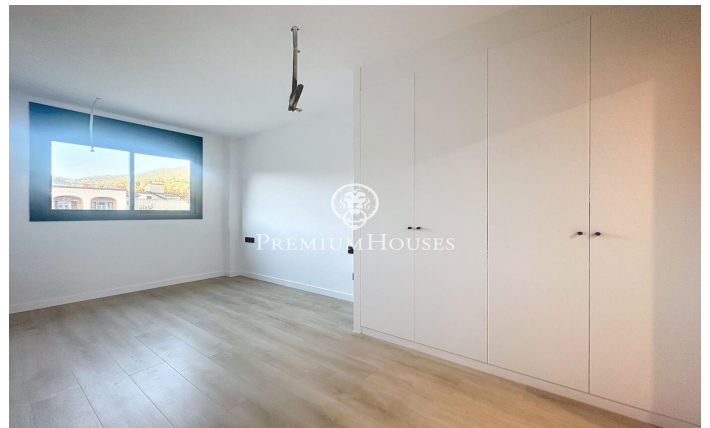

### Teià / Maresme/Barcelona Costa Norte

Residencial Passeig de Teià está ubicado en el centro de la localidad de Teià y cerca de todos los servicios, una de las zonas más exclusivas y cotizadas del Maresme. A menos de veinte minutos de Barcelona, Teià ofrece la oportunidad de vivir rodeado de naturaleza y a 2 km de la playa. La localidad destaca por su excelente calidad de vida, y por su entorno, ideal para disfrutar de la naturaleza y la gastronomía de la zona. Piso ubicado en una segunda planta con ascensor, distribuido en salón comedor con salida a un balcón, cocina independiente equipada con horno, microondas y lavavajillas. Dispone de 3 habitaciones, todas ellas exteriores y una en suite y con armarios empotrados. Las otras dos habitaciones comparten un baño completo. Aire acondicionado y calefacción por conductos en toda la propiedad. También dispone de una terraza privativa de 60m2. El piso se alquila con dos plazas de parking y un trastero.

**2.100 €**

94 m<sup>2</sup>  
3 Habitaciones  
2 Baños  
AACC  
Calefacción  
Trastero  
Ascensor  
Parking  
Terraza  
Balcón

Contáctenos para mas información o para concertar una visita

Tel: +34 93 798 88 99