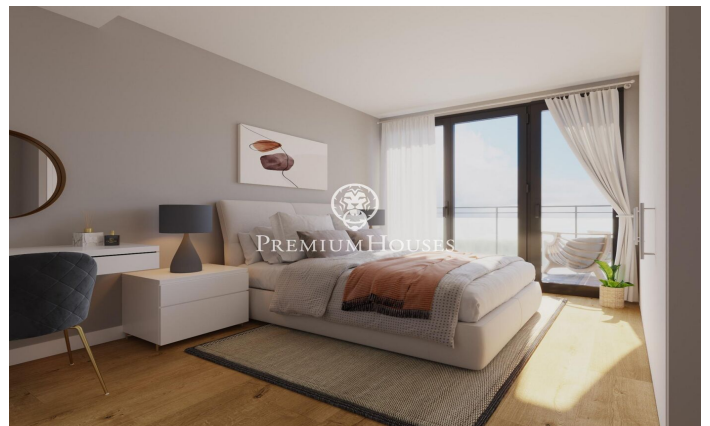

### Teià / Maresme/Barcelona Costa Norte

Ubicada en la tranquila zona de La Solera en Teià, a tan solo 5 minutos del centro del pueblo y a 20 minutos de Barcelona, esta casa de obra nueva redefine la elegancia y la comodidad. Con 300 metros cuadrados construidos en una parcela de unos 230 metros cuadrados, esta propiedad ofrece un innovador enfoque residencial con un diseño moderno y eficiencia energética. Diseño Vanguardista: Propiedad de obra nueva con un diseño contemporáneo y eficiencia energética. Carpintería exterior de aluminio con rotura de puente térmico para un óptimo aislamiento. Ubicación Estratégica: A 5 minutos del centro del pueblo con comercios, centro médico y transporte público cercano. A 20 minutos de Barcelona, disfruta de la comodidad urbana y la tranquilidad del entorno natural. Espacios Amplios y Funcionales: 4 habitaciones dobles, incluyendo una suite principal. 3 baños completos y 1 aseo. Amplio salón-comedor y cocina independiente con office. Eficiencia Energética y Sostenibilidad: Clasificación energética A para un menor impacto ambiental y ahorro en costos de energía. Soluciones técnicas activas y pasivas, como placas solares y sistemas de ventilación avanzados. Extras y Calidades Excepcionales: Pavimento interior de parqué flotante de madera natural de roble Kährs. C...

**836.000 €**

253 m<sup>2</sup>  
4 Habitaciones  
3 Baños  
227 m<sup>2</sup> parcela  
Piscina  
AACC  
Calefacción  
Vistas al mar  
Teléfono  
Balcón  
Armarios empotrados

**PREMIUMHOUSES**  
Excellence in Real Estate