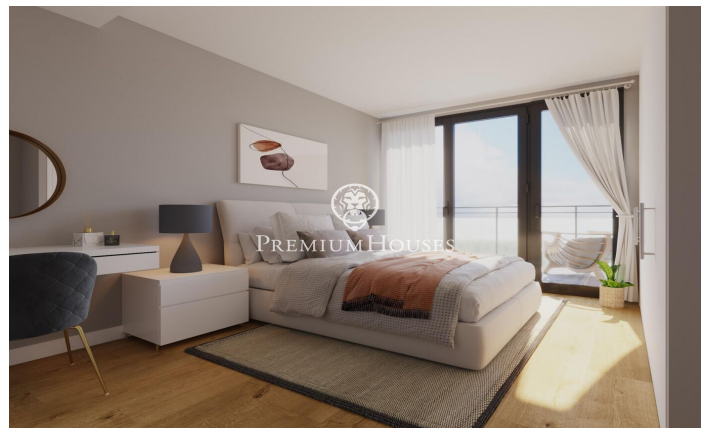

### Teià / Maresme/Barcelona Costa Norte

Ubicada en la tranquila zona de La Solera en Teià, a tan solo 5 minutos del centro del pueblo y a 20 minutos de Barcelona, esta casa de obra nueva redefine la elegancia y la comodidad. Con 253 metros cuadrados construidos en una parcela de unos 230 metros cuadrados, esta propiedad ofrece un innovador enfoque residencial con un diseño moderno y eficiencia energética. Diseño Vanguardista: Propiedad de obra nueva con un diseño contemporáneo y eficiencia energética. Carpintería exterior de aluminio con rotura de puente térmico para un óptimo aislamiento. Ubicación Estratégica: A 5 minutos del centro del pueblo con comercios, centro médico y transporte público cercano. A 20 minutos de Barcelona, disfruta de la comodidad urbana y la tranquilidad del entorno natural. Espacios Amplios y Funcionales: 4 habitaciones dobles, incluyendo una suite principal. 3 baños completos y 1 aseo. Amplio salón-comedor y cocina independiente con office. Eficiencia Energética y Sostenibilidad: Clasificación energética A para un menor impacto ambiental y ahorro en costos de energía. Soluciones técnicas activas y pasivas, como placas solares y sistemas de ventilación avanzados. Extras y Calidades Excepcionales: Pavimento interior de parquet flotante de madera natural de roble Kährs. C...

**704.000 €**

253 m<sup>2</sup>  
4 Habitaciones  
3 Baños  
227 m<sup>2</sup> parcela  
Piscina  
AACC  
Calefacción  
Vistas al mar  
Teléfono  
Balcón  
Armarios empotrados

**PREMIUMHOUSES**  
Excellence in Real Estate