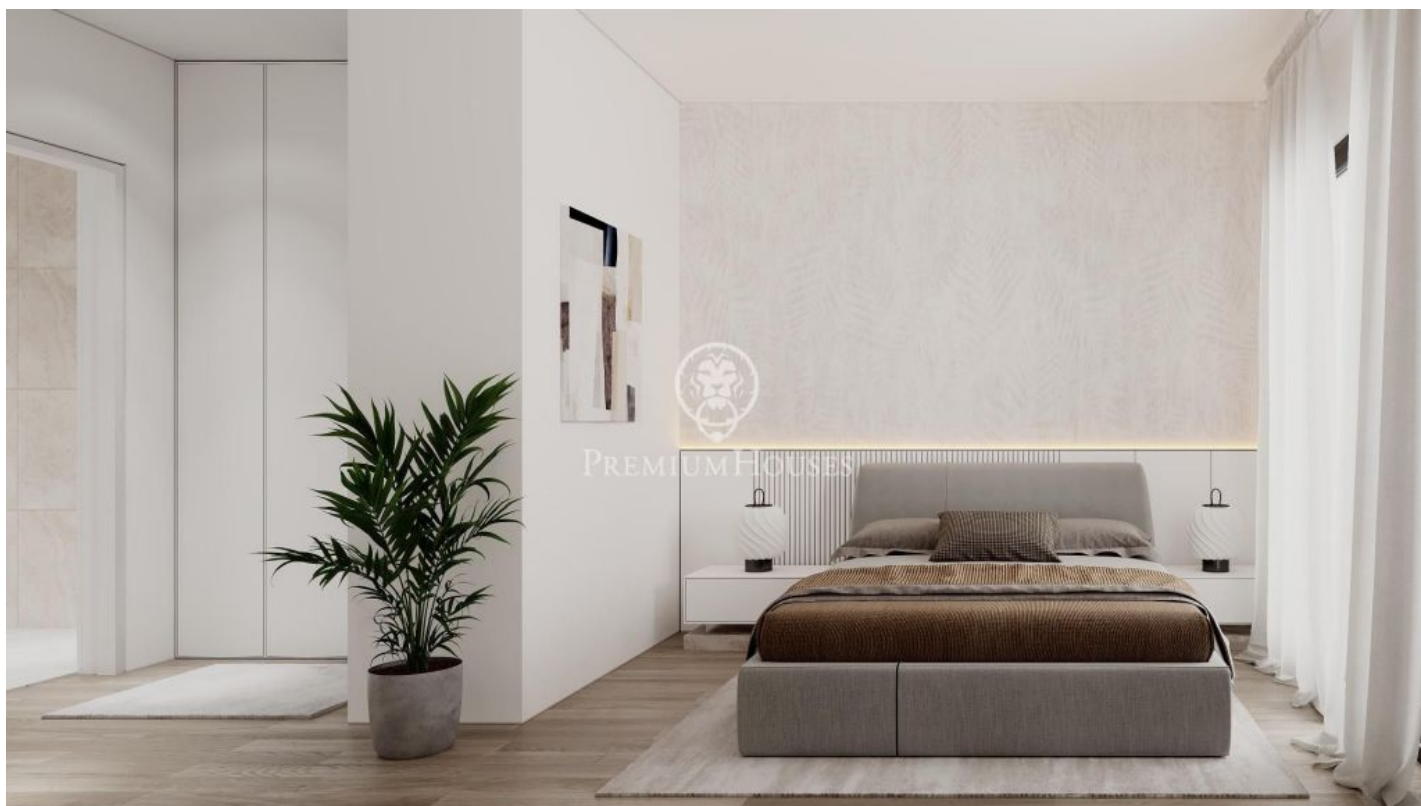

Pisos de obra nueva a la venta en Teià

Ref: PH102541

Teià / Maresme/Barcelona Costa Norte

Teià es uno de los municipios más codiciados del Maresme. Su ubicación entre mar y montaña brinda una excelente calidad de vida. A 2 km de las playas, rodeado de naturaleza, conserva un rico patrimonio arquitectónico que destaca por algunas de sus majestuosas masías. Una población dotada de todos los servicios y con una amplia tradición gastronómica. Este conjunto residencial en una inmejorable ubicación cuenta con amplios espacios ajardinados comunitarios, piscina, zona de chill-out.

Espectaculares vistas. Viviendas modernas con acabados de excelente calidad y sostenibles. El diseño interior es elegante y funcional con espacios diáfanos y luminosos. Cocinas abiertas, totalmente amuebladas y equipadas, habitaciones en suite con zona de vestidor, carpintería interior lacada en blanco y exterior de aluminio con rotura de puente térmico, puerta principal blindada, calefacción y A/A por conducto (aeroterminia). Disponemos de planos y memoria de calidades Últimos pisos disponibles de 2 y 3 dormitorios a partir de 315.000 € Parking y trastero opcional, con acceso directo desde el ascensor. Un marco incomparable para vivir todo el año a escasos 20 min de la entrada a Barcelona. No dude en consultarnos si desea más información o que agendemos una visita