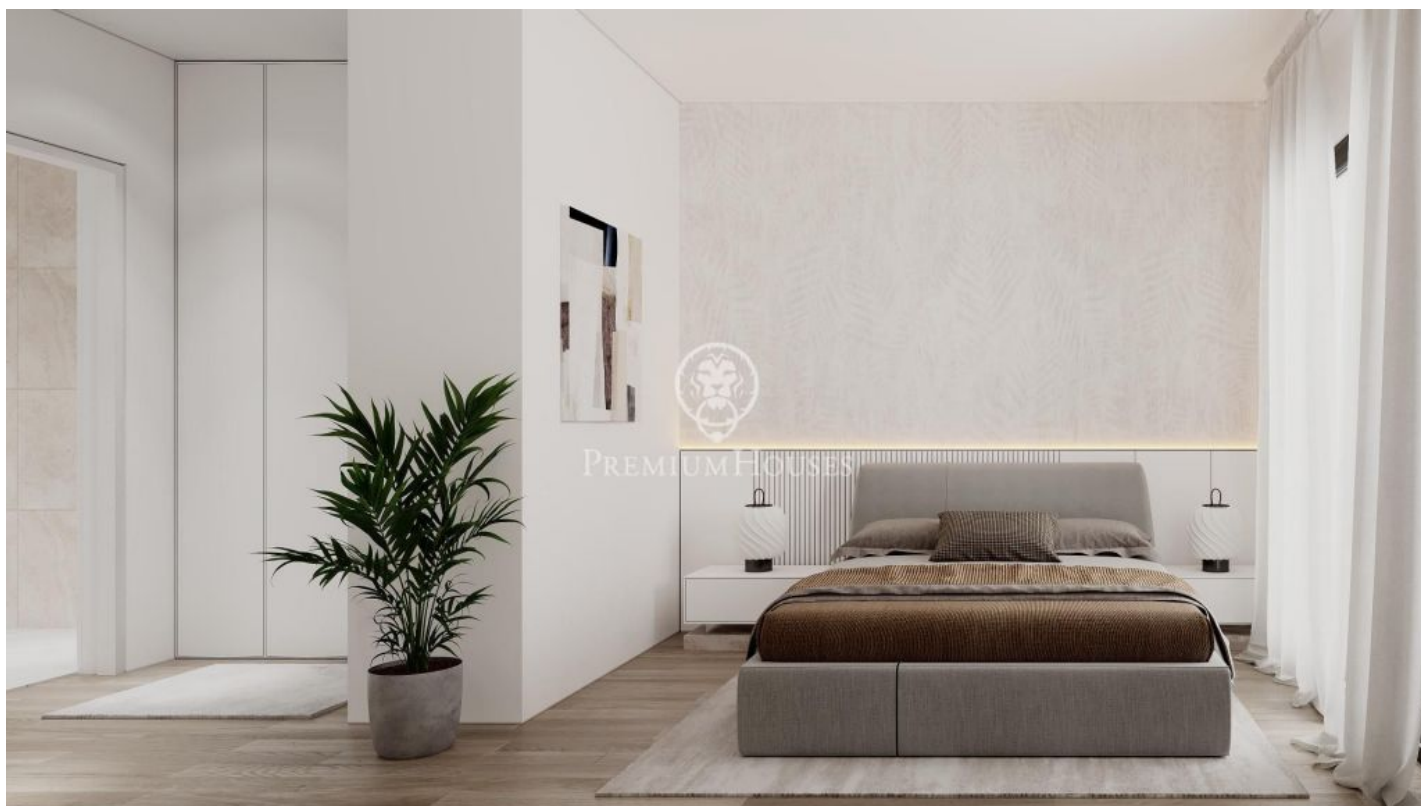

Pisos de obra nueva a la venta en Teià

Ref: PH102540

Teià / Maresme/Barcelona Costa Norte

Teià es uno de los municipios más codiciados del Maresme. Su ubicación entre mar y montaña brinda una excelente calidad de vida. A 2 km de las playas, rodeado de naturaleza, conserva un rico patrimonio arquitectónico que destaca por algunas de sus majestuosas masías. Una población dotada de todos los servicios y con una amplia tradición gastronómica. Este conjunto residencial en una inmejorable ubicación cuenta con amplios espacios ajardinados comunitarios, piscina, zona de chill-out.

Espectaculares vistas. Viviendas modernas con acabados de excelente calidad y sostenibles. El diseño interior es elegante y funcional con espacios diáfanos y luminosos. Cocinas abiertas, totalmente amuebladas y equipadas, habitaciones en suite con zona de vestidor, carpintería interior lacada en blanco y exterior de aluminio con rotura de puente térmico, puerta principal blindada, calefacción y A/A por conducto (aeroterminia). Disponemos de planos y memoria de calidades Últimos pisos disponibles de 2 y 3 dormitorios a partir de 315.000 € Parking y trastero opcional, con acceso directo desde el ascensor. Un marco incomparable para vivir todo el año a escasos 20 min de la entrada a Barcelona. No dude en consultarnos si desea más información o que agendemos una visita

320.000 €

74 m²
2 Habitaciones
1 Baño completo
Piscina
AACC
Calefacción
Ascensor
Terraza
Armarios empotrados