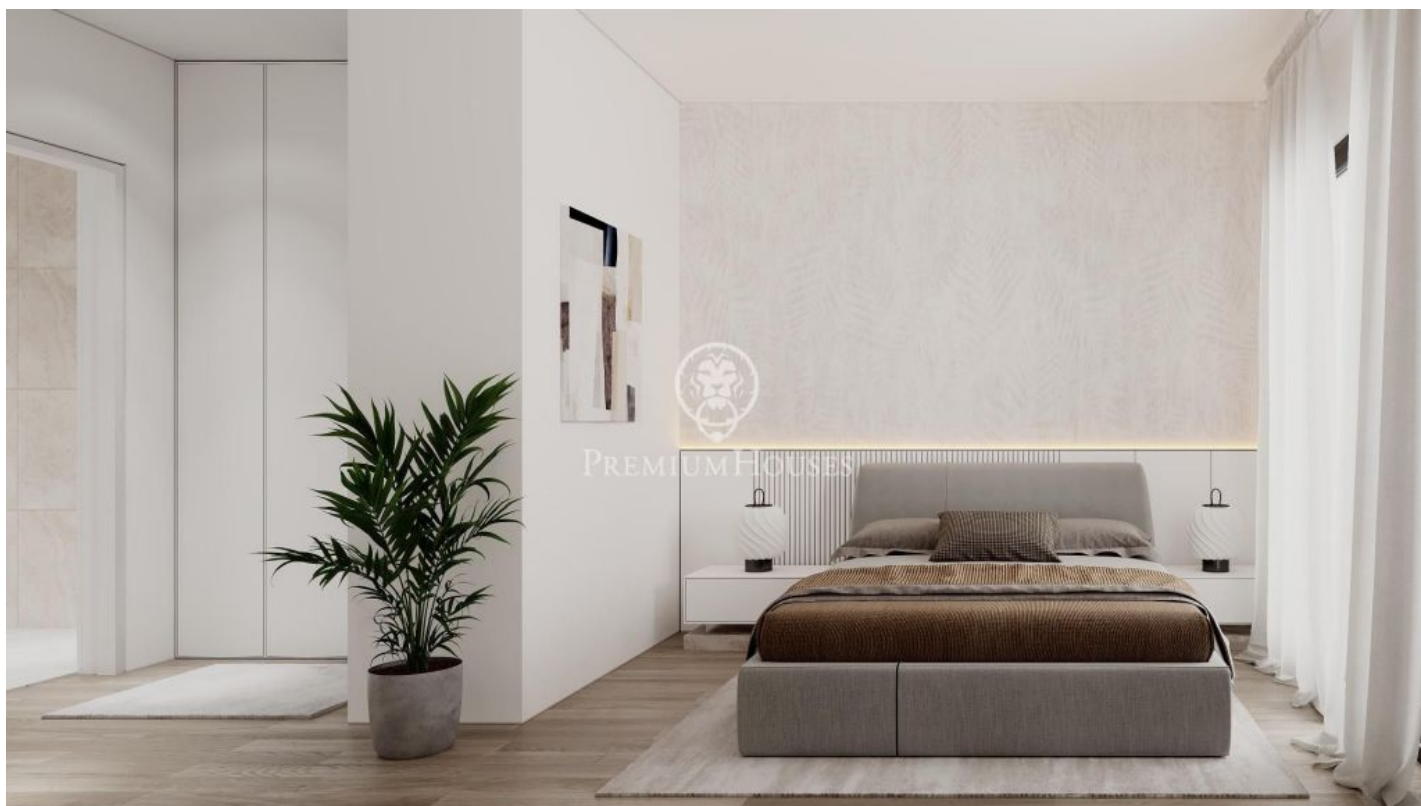

Pisos de obra nueva a la venta en Teià

Ref: PH102540

Teià / Maresme/Barcelona Costa Norte

Teià es uno de los municipios más codiciados del Maresme. Su ubicación entre mar y montaña brinda una excelente calidad de vida. A 2 km de las playas, rodeado de naturaleza, conserva un rico patrimonio arquitectónico que destaca por algunas de sus majestuosas masías. Una población dotada de todos los servicios y con una amplia tradición gastronómica. Este conjunto residencial en una inmejorable ubicación cuenta con amplios espacios ajardinados comunitarios, piscina, zona de chill-out.

Espectaculares vistas. Viviendas modernas con acabados de excelente calidad y sostenibles. El diseño interior es elegante y funcional con espacios diáfanos y luminosos. Cocinas abiertas, totalmente amuebladas y equipadas, habitaciones en suite con zona de vestidor, carpintería interior lacada en blanco y exterior de aluminio con rotura de puente térmico, puerta principal blindada, calefacción y A/A por conducto (aeroterminia). Disponemos de planos y memoria de calidades Últimos pisos disponibles de 2 y 3 dormitorios a partir de 315.000 € Parking y trastero opcional, con acceso directo desde el ascensor. Un marco incomparable para vivir todo el año a escasos 20 min de la entrada a Barcelona. No dude en consultarnos si desea más información o que agendemos una visita