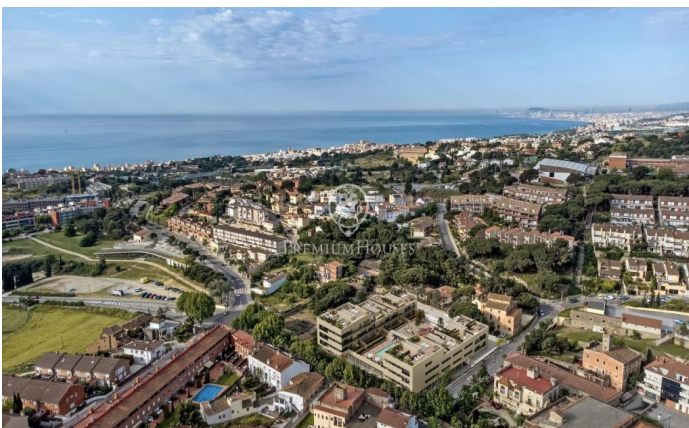

### Teià / Maresme/Barcelona Costa Norte

Teià es uno de los municipios más codiciados del Maresme. Su ubicación entre mar y montaña brinda una excelente calidad de vida. A 2 km de las playas, rodeado de naturaleza, conserva un rico patrimonio arquitectónico que destaca por algunas de sus majestuosas masías. Una población dotada de todos los servicios y con una amplia tradición gastronómica. Este conjunto residencial en una inmejorable ubicación cuenta con amplios espacios ajardinados comunitarios, piscina, zona de chill-out.

Espectaculares vistas. Viviendas modernas con acabados de excelente calidad y sostenibles. El diseño interior es elegante y funcional con espacios diáfanos y luminosos. Cocinas abiertas, totalmente amuebladas y equipadas, habitaciones en suite con zona de vestidor, carpintería interior lacada en blanco y exterior de aluminio con rotura de puente térmico, puerta principal blindada, calefacción y A/A por conducto (aeroterminia). Disponemos de planos y memoria de calidades Últimos pisos disponibles de 2 y 3 dormitorios a partir de 315.000 € Parking y trastero opcional, con acceso directo desde el ascensor. Un marco incomparable para vivir todo el año a escasos 20 min de la entrada a Barcelona. No dude en consultarnos si desea más información o que agendemos una visita