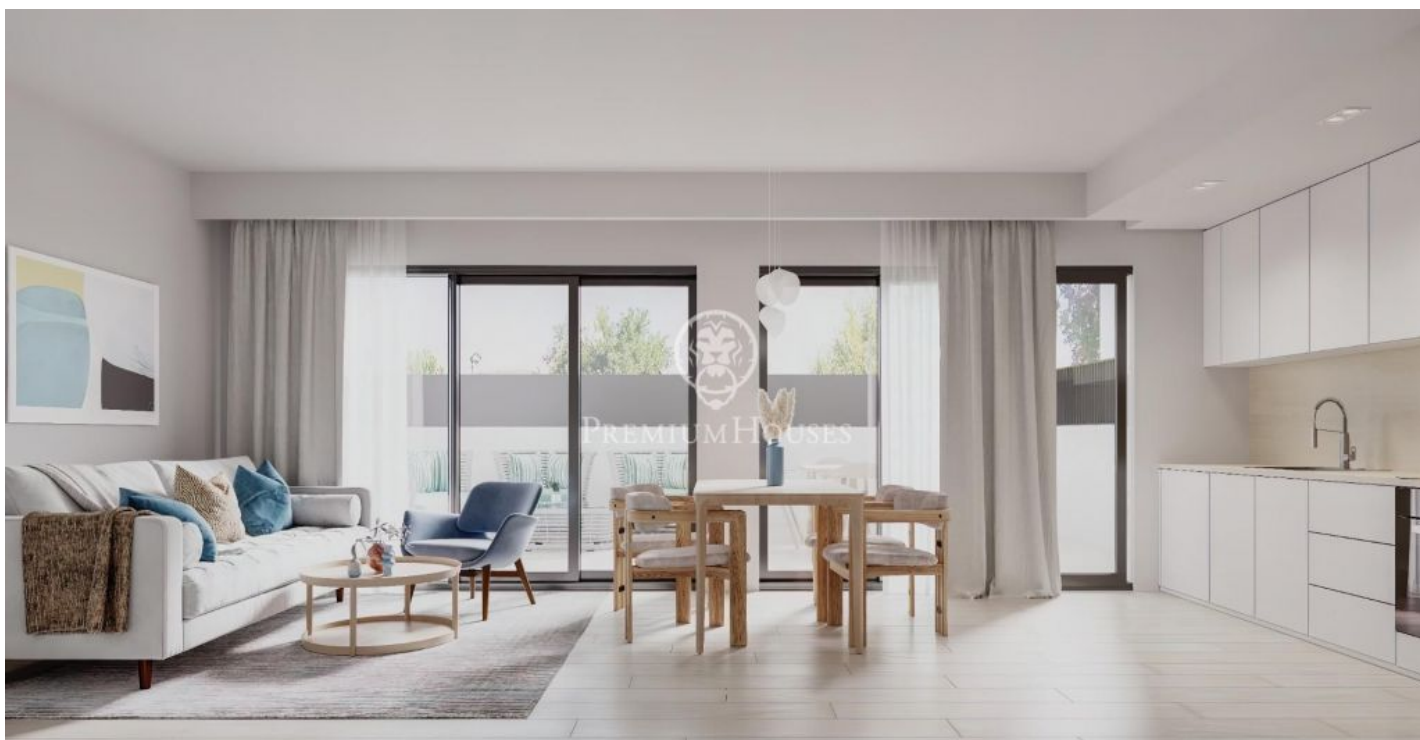

Pisos de obra nueva a la venta en Teià

Ref: PH102532

Teià / Maresme/Barcelona Costa Norte

Teià es uno de los municipios más codiciados del Maresme. Su ubicación entre mar y montaña brinda una excelente calidad de vida. A 2 km de las playas, rodeado de naturaleza, conserva un rico patrimonio arquitectónico que destaca por algunas de sus majestuosas masías. Una población dotada de todos los servicios y con una amplia tradición gastronómica. Este conjunto residencial en una inmejorable ubicación cuenta con amplios espacios ajardinados comunitarios, piscina, zona de chill-out.

Espectaculares vistas. Viviendas modernas con acabados de excelente calidad y sostenibles. El diseño interior es elegante y funcional con espacios diáfanos y luminosos. Cocinas abiertas, totalmente amuebladas y equipadas, habitaciones en suite con zona de vestidor, carpintería interior lacada en blanco y exterior de aluminio con rotura de puente térmico, puerta principal blindada, calefacción y A/A por conducto (aeroterminia). Disponemos de planos y memoria de calidades Últimos pisos disponibles de 2 y 3 dormitorios a partir de 315.000 € Parking y trastero opcional, con acceso directo desde el ascensor. Un marco incomparable para vivir todo el año a escasos 20 min de la entrada a Barcelona. No dude en consultarnos si desea más información o que agendemos una visita