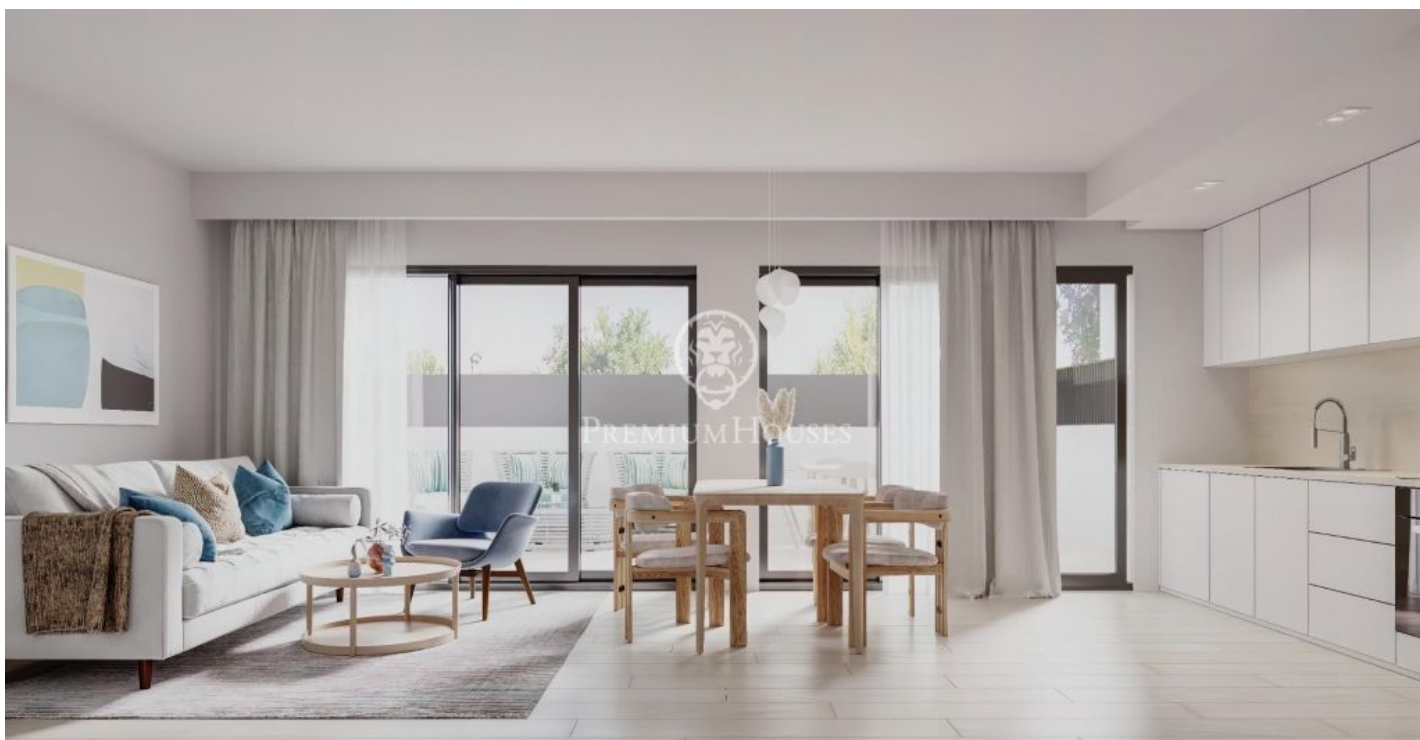

Pisos de obra nueva a la venta en Teià

Ref: PH102532

Teià / Maresme/Barcelona Costa Norte

Teià es uno de los municipios más codiciados del Maresme. Su ubicación entre mar y montaña brinda una excelente calidad de vida. A 2 km de las playas, rodeado de naturaleza, conserva un rico patrimonio arquitectónico que destaca por algunas de sus majestuosas masías. Una población dotada de todos los servicios y con una amplia tradición gastronómica. Este conjunto residencial en una inmejorable ubicación cuenta con amplios espacios ajardinados comunitarios, piscina, zona de chill-out.

Espectaculares vistas. Viviendas modernas con acabados de excelente calidad y sostenibles. El diseño interior es elegante y funcional con espacios diáfanos y luminosos. Cocinas abiertas, totalmente amuebladas y equipadas, habitaciones en suite con zona de vestidor, carpintería interior lacada en blanco y exterior de aluminio con rotura de puente térmico, puerta principal blindada, calefacción y A/A por conducto (aeroterminia). Disponemos de planos y memoria de calidades Últimos pisos disponibles de 2 y 3 dormitorios a partir de 315.000 € Parking y trastero opcional, con acceso directo desde el ascensor. Un marco incomparable para vivir todo el año a escasos 20 min de la entrada a Barcelona. No dude en consultarnos si desea más información o que agendemos una visita

431.000 €

109 m²
3 Habitaciones
2 Baños
Piscina
AACC
Calefacción
Ascensor
Terraza
Armarios empotrados