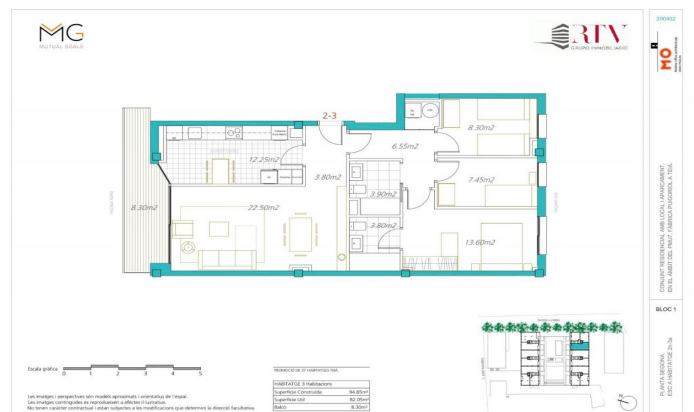

Espectaculares vistas. Viviendas modernas con acabados de excelente calidad y sostenibles. El diseño interior es elegante y funcional con espacios diáfanos y luminosos. Cocinas abiertas, totalmente amuebladas y equipadas, habitaciones en suite con zona de vestidor, carpintería interior lacada en blanco y exterior de aluminio con rotura de puente térmico, puerta principal blindada, calefacción y A/A por conducto (aeroterminia). Disponemos de planos y memoria de calidades Últimos pisos disponibles de 2 y 3 dormitorios a partir de 315.000 € Parking y trastero opcional, con acceso directo desde el ascensor. Un marco incomparable para vivir todo el año a escasos 20 min de la entrada a Barcelona. No dude en consultarnos si desea más información o que agendemos una visita