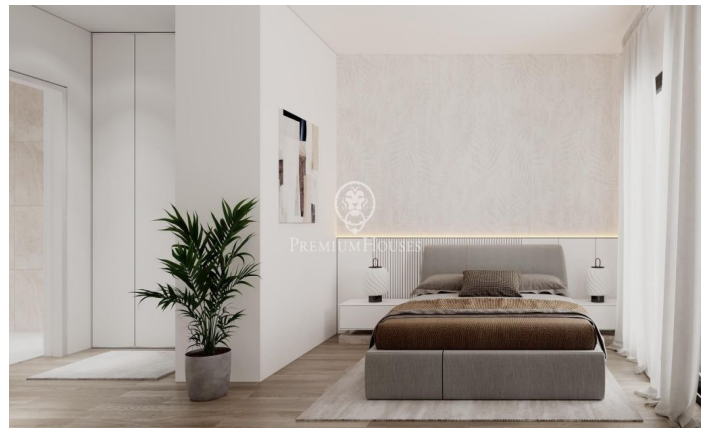

Espectaculares vistas. Viviendas modernas con acabados de excelente calidad y sostenibles. El diseño interior es elegante y funcional con espacios diáfanos y luminosos. Cocinas abiertas, totalmente amuebladas y equipadas, habitaciones en suite con zona de vestidor, carpintería interior lacada en blanco y exterior de aluminio con rotura de puente térmico, puerta principal blindada, calefacción y A/A por conducto (aeroterminia). Disponemos de planos y memoria de calidades Últimos pisos disponibles de 2 y 3 dormitorios a partir de 315.000 € Parking y trastero opcional, con acceso directo desde el ascensor. Un marco incomparable para vivir todo el año a escasos 20 min de la entrada a Barcelona. No dude en consultarnos si desea más información o que agendemos una visita