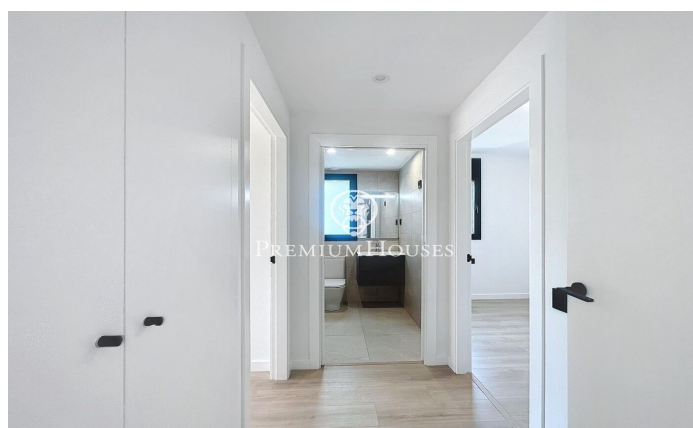

### Teià / Maresme/Barcelona Costa Norte

Residencial Passeig de Teià está ubicado en el centro de la localidad de Teià y cerca de todos los servicios, una de las zonas más exclusivas y cotizadas del Maresme. A menos de veinte minutos de Barcelona, Teià ofrece la oportunidad de vivir rodeado de naturaleza y a 2 km de la playa. La localidad destaca por su excelente calidad de vida, y por su entorno, ideal para disfrutar de la naturaleza y la gastronomía de la zona. Piso ubicado en la segunda planta con ascensor, distribuido en un salón comedor y una cocina abierta, 2 habitaciones dobles con 1 baño completo y armarios empotrados, asimismo dispone de un balcón alargado de 8m<sup>2</sup> con vistas a la montaña y a la zona comunitaria. Acabados de calidad, diseño vanguardista y Aerotermia en la vivienda. Zona comunitaria con piscina. Esta propiedad también dispone de una terraza privada de 37m<sup>2</sup>, con vistas al mar. Dispone de una plaza de parking y trastero, todo ello en el mismo edificio. El piso se alquila sin muebles

**1.500 €**

60 m<sup>2</sup>  
2 Habitaciones  
1 Baño completo  
Piscina  
AACC  
Calefacción  
Vistas al mar  
Trastero  
Ascensor  
Parking  
Terraza  
Balcón  
Armarios empotrados

Contáctenos para mas información o para concertar una visita