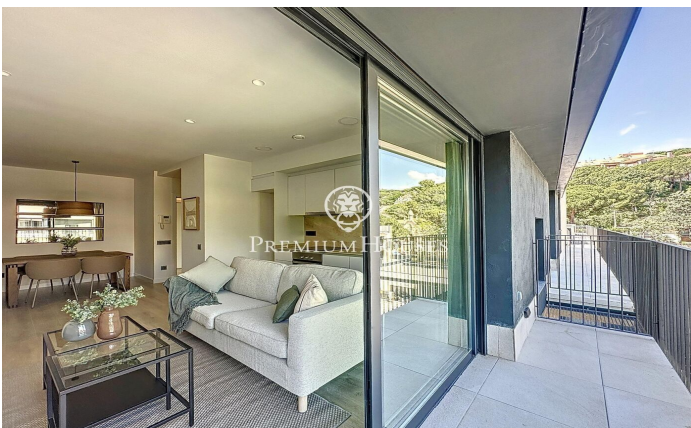

### Teià / Maresme/Barcelona Costa Norte

Residencial Passeig de Teià está ubicado en el centro de la localidad de Teià y cerca de todos los servicios, una de las zonas más exclusivas y cotizadas del Maresme. A menos de veinte minutos de Barcelona, Teià ofrece la oportunidad de vivir rodeado de naturaleza y a 2 km de la playa. La localidad destaca por su excelente calidad de vida, y por su entorno, ideal para disfrutar de la naturaleza y la gastronomía de la zona. Piso ubicado en la segunda planta con ascensor, distribuido en un salón comedor y una cocina abierta, 2 habitaciones dobles con 1 baño completo y armarios empotrados, asimismo dispone de un balcón alargado de 8m<sup>2</sup> con vistas a la montaña y a la zona comunitaria. Acabados de calidad, diseño vanguardista y Aerotermia en la vivienda. Zona comunitaria con piscina. Esta propiedad también dispone de una terraza privada de 37m<sup>2</sup>, con vistas al mar. Dispone de una plaza de parking y trastero, todo ello en el mismo edificio. El piso se alquila sin muebles

**1.500 €**

60 m<sup>2</sup>  
2 Habitaciones  
1 Baño completo  
Piscina  
AACC  
Calefacción  
Vistas al mar  
Trastero  
Ascensor  
Parking  
Terraza  
Balcón  
Armarios empotrados

Contáctenos para mas información o para concertar una visita