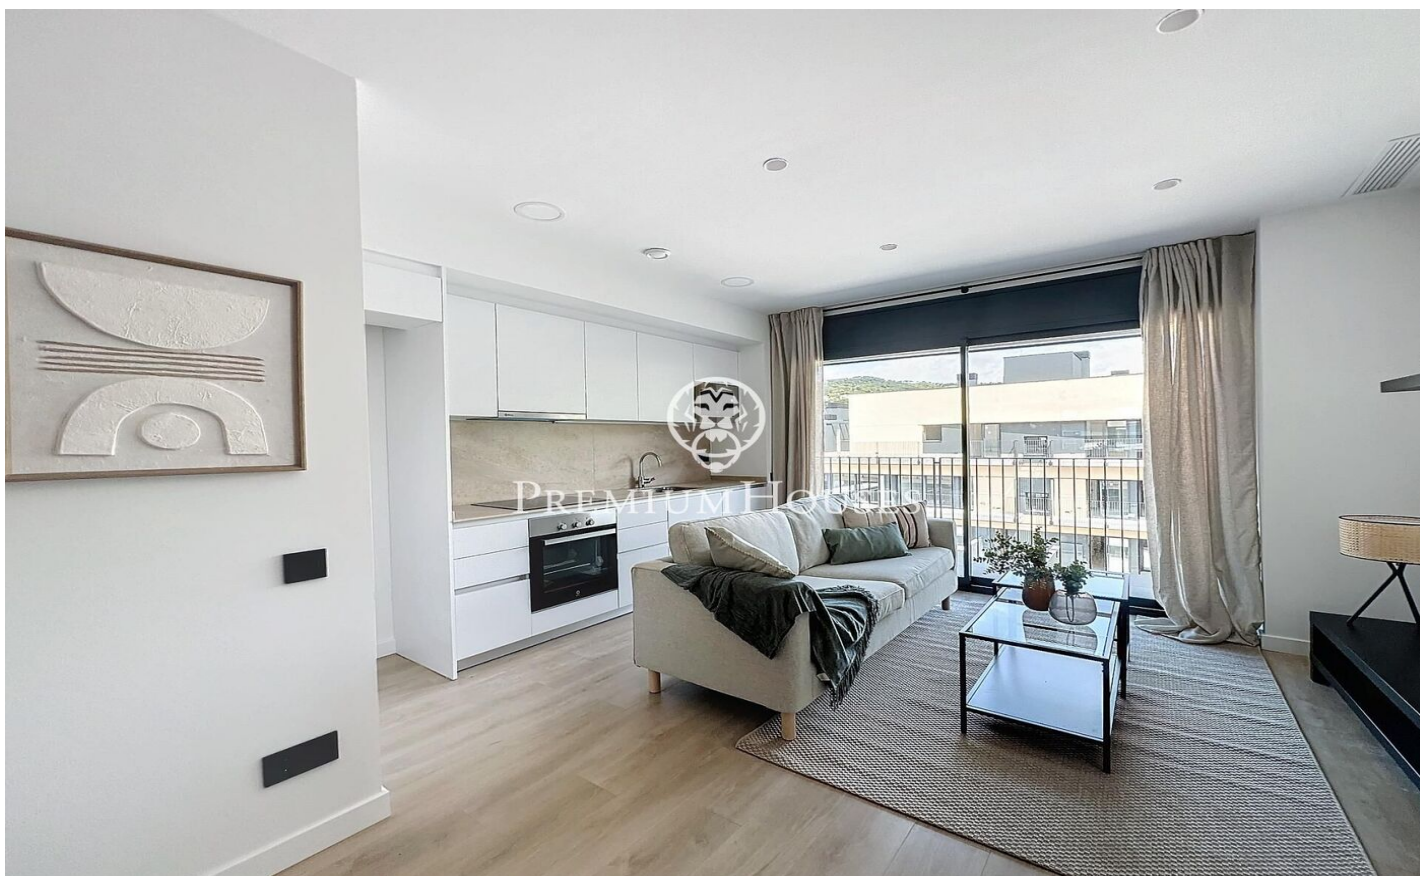

### Teià / Maresme/Barcelona Costa Norte

Residencial Passeig de Teià está ubicado en el centro de la localidad de Teià y cerca de todos los servicios, una de las zonas más exclusivas y cotizadas del Maresme. A menos de veinte minutos de Barcelona, Teià ofrece la oportunidad de vivir rodeado de naturaleza y a 2 km de la playa. La localidad destaca por su excelente calidad de vida, y por su entorno, ideal para disfrutar de la naturaleza y la gastronomía de la zona. Piso ubicado en la segunda planta con ascensor, distribuido en un salón comedor y una cocina abierta, 2 habitaciones dobles con 1 baño completo y armarios empotrados, asimismo dispone de un balcón alargado de 8m<sup>2</sup> con vistas a la montaña y a la zona comunitaria. Acabados de calidad, diseño vanguardista y Aerotermia en la vivienda. Zona comunitaria con piscina. Esta propiedad también dispone de una terraza privada de 37m<sup>2</sup>, con vistas al mar. Dispone de una plaza de parking y trastero, todo ello en el mismo edificio. El piso se alquila sin muebles

**1.500 €**

60 m<sup>2</sup>  
2 Habitaciones  
1 Baño completo  
Piscina  
AACC  
Calefacción  
Vistas al mar  
Trastero  
Ascensor  
Parking  
Terraza  
Balcón  
Armarios empotrados

Contáctenos para mas información o para concertar una visita