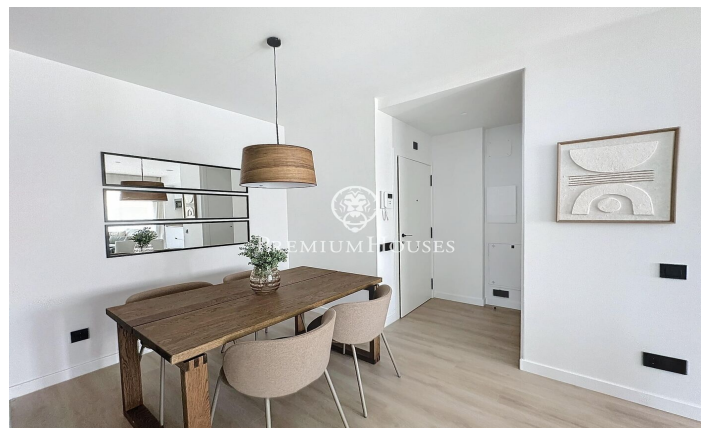

### Teià / Maresme/Barcelona Costa Norte

Residencial Passeig de Teià está ubicado en el centro de la localidad de Teià y cerca de todos los servicios, una de las zonas más exclusivas y cotizadas del Maresme. A menos de veinte minutos de Barcelona, Teià ofrece la oportunidad de vivir rodeado de naturaleza y a 2 km de la playa. La localidad destaca por su excelente calidad de vida, y por su entorno, ideal para disfrutar de la naturaleza y la gastronomía de la zona. Piso ubicado en la segunda planta con ascensor, distribuido en un salón comedor y una cocina abierta, 2 habitaciones dobles con 1 baño completo y armarios empotrados, asimismo dispone de un balcón alargado de 8m<sup>2</sup> con vistas a la montaña y a la zona comunitaria. Acabados de calidad, diseño vanguardista y Aerotermia en la vivienda. Zona comunitaria con piscina. Esta propiedad también dispone de una terraza privada de 37m<sup>2</sup>, con vistas al mar. Dispone de una plaza de parking y trastero, todo ello en el mismo edificio. El piso se alquila sin muebles

**1.500 €**

60 m<sup>2</sup>  
2 Habitaciones  
1 Baño completo  
Piscina  
AACC  
Calefacción  
Vistas al mar  
Trastero  
Ascensor  
Parking  
Terraza  
Balcón  
Armarios empotrados

Contáctenos para mas información o para concertar una visita