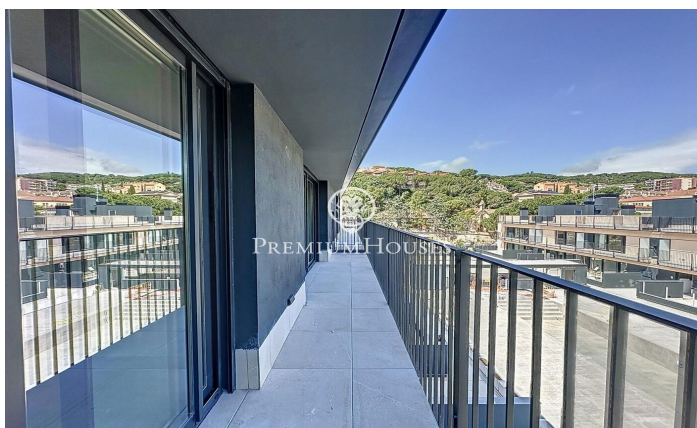

Contáctenos para mas información o para concertar una visita

Tel: +34 93 798 88 99

info@premiumhouses.com

www.premiumhouses.es