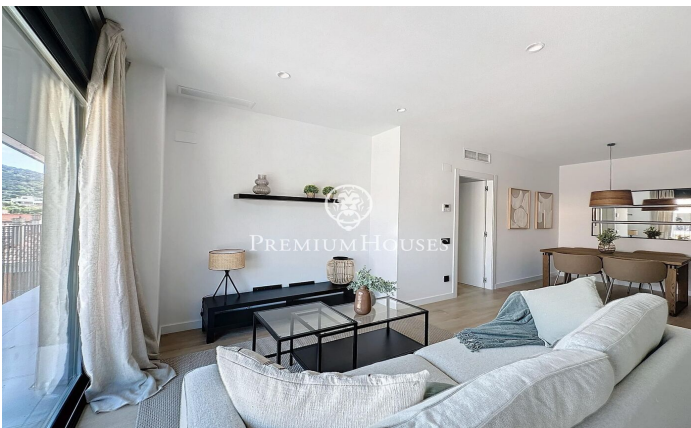

### Teià / Maresme/Barcelona Costa Norte

Residencial Passeig de Teià está ubicado en el centro de la localidad de Teià y cerca de todos los servicios, una de las zonas más exclusivas y cotizadas del Maresme. A menos de veinte minutos de Barcelona, Teià ofrece la oportunidad de vivir rodeado de naturaleza y a 2 km de la playa. La localidad destaca por su excelente calidad de vida, y por su entorno, ideal para disfrutar de la naturaleza y la gastronomía de la zona. Piso ubicado en la segunda planta con ascensor, distribuido en un salón comedor y una cocina abierta, 2 habitaciones dobles con 1 baño completo y armarios empotrados, asimismo dispone de un balcón alargado de 8m<sup>2</sup> con vistas a la montaña y a la zona comunitaria. Acabados de calidad, diseño vanguardista y Aerotermia en la vivienda. Zona comunitaria con piscina. Esta propiedad también dispone de una terraza privada de 37m<sup>2</sup>, con vistas al mar. Dispone de una plaza de parking y trastero, todo ello en el mismo edificio. El piso se alquila sin muebles

**1.500 €**

60 m<sup>2</sup>  
2 Habitaciones  
1 Baño completo  
Piscina  
AACC  
Calefacción  
Vistas al mar  
Trastero  
Ascensor  
Parking  
Terraza  
Balcón  
Armarios empotrados

Contáctenos para mas información o para concertar una visita