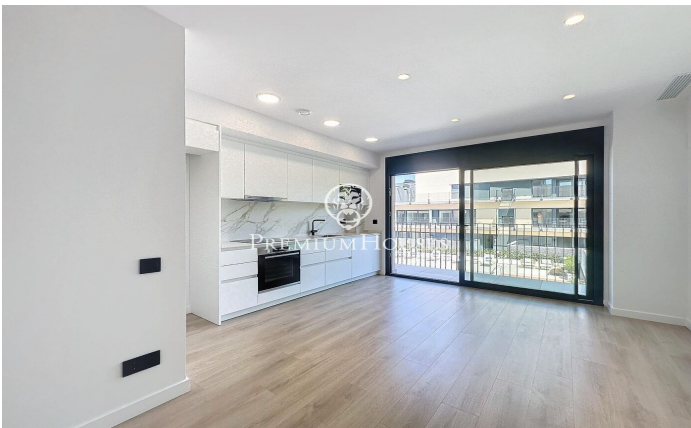

### Teià / Maresme/Barcelona Costa Norte

Residencial Passeig de Teià está ubicado en el centro de la localidad de Teià y cerca de todos los servicios, una de las zonas más exclusivas y cotizadas del Maresme. A menos de veinte minutos de Barcelona, Teià ofrece la oportunidad de vivir rodeado de naturaleza y a 2 km de la playa. La localidad destaca por su excelente calidad de vida, y por su entorno, ideal para disfrutar de la naturaleza y la gastronomía de la zona. Piso ubicado en la segunda planta con ascensor, distribuido en un salón comedor y una cocina abierta, 2 habitaciones dobles con 1 baño completo y armarios empotrados, asimismo dispone de un balcón alargado de 8m<sup>2</sup> con vistas a la montaña y a la zona comunitaria. Acabados de calidad, diseño vanguardista y Aerotermia en la vivienda. Zona comunitaria con piscina. Esta propiedad también dispone de una terraza privada de 37m<sup>2</sup>, con vistas al mar. Dispone de una plaza de parking y trastero, todo ello en el mismo edificio. El piso se alquila sin muebles

**1.500 €**

60 m<sup>2</sup>  
2 Habitaciones  
1 Baño completo  
Piscina  
AACC  
Calefacción  
Vistas al mar  
Trastero  
Ascensor  
Parking  
Terraza  
Balcón  
Armarios empotrados

Contáctenos para mas información o para concertar una visita