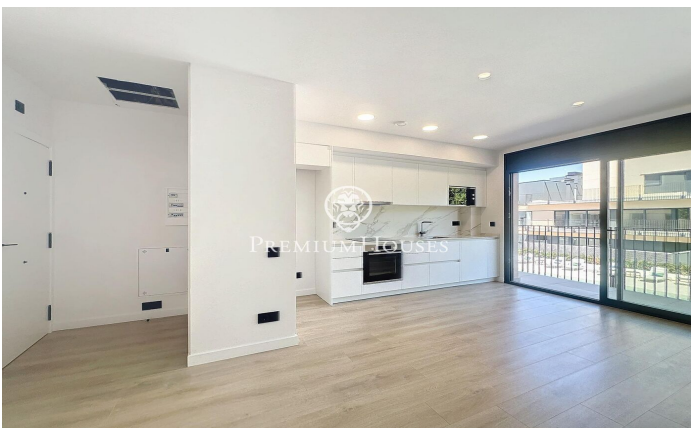

### Teià / Maresme/Barcelona Costa Norte

Residencial Passeig de Teià está ubicado en el centro de la localidad de Teià y cerca de todos los servicios, una de las zonas más exclusivas y cotizadas del Maresme. A menos de veinte minutos de Barcelona, Teià ofrece la oportunidad de vivir rodeado de naturaleza y a 2 km de la playa. La localidad destaca por su excelente calidad de vida, y por su entorno, ideal para disfrutar de la naturaleza y la gastronomía de la zona. Piso ubicado en la segunda planta con ascensor, distribuido en un salón comedor y una cocina abierta, 2 habitaciones dobles con 1 baño completo y armarios empotrados, asimismo dispone de un balcón alargado de 8m<sup>2</sup> con vistas a la montaña y a la zona comunitaria. Acabados de calidad, diseño vanguardista y Aerotermia en la vivienda. Zona comunitaria con piscina. Esta propiedad también dispone de una terraza privada de 37m<sup>2</sup>, con vistas al mar. Dispone de una plaza de parking y trastero, todo ello en el mismo edificio. El piso se alquila sin muebles

**1.500 €**

60 m<sup>2</sup>  
2 Habitaciones  
1 Baño completo  
Piscina  
AACC  
Calefacción  
Vistas al mar  
Trastero  
Ascensor  
Parking  
Terraza  
Balcón  
Armarios empotrados

Contáctenos para mas información o para concertar una visita