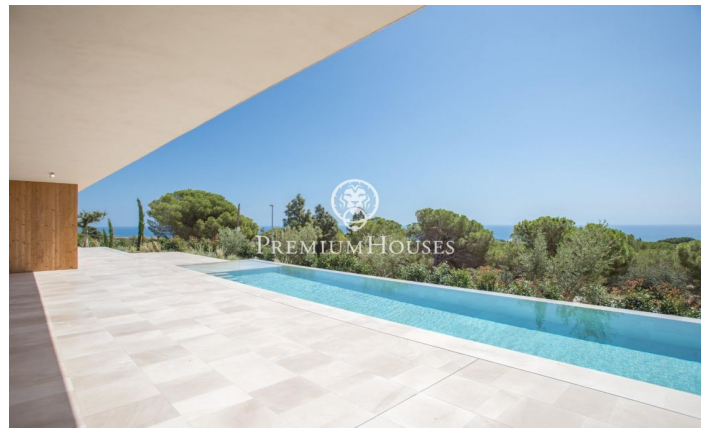

Espléndida propiedad en Teia

Ref: PH102215

Teià / Maresme/Barcelona Costa Norte

Teià es un gran pueblo con rutas de senderismo en el parque de montaña Serralada y cerca de la playa. Está a 20 minutos en coche de Barcelona y posee una historia de viñedos. Nos gustaría presentarle una espléndida propiedad que es una combinación de elegancia, sostenibilidad, lujo y las más nuevas tecnologías. Esta hermosa propiedad arquitectónica tiene 575 m² de espacio habitable con 114 m² de zonas exteriores y un jardín de 630 m² con una piscina de 43 m². Junto a la casa, hay una zona de estar construida en madera para disfrutar de las tardes o las sombras en verano después de un baño. Hay 5 dormitorios dobles y 4 cuartos de baño de lujo. En la planta baja, encontrará un amplio salón con cocina abierta. Toda la casa tiene bonitos suelos de madera y está acabada en colores claros. Se ha prestado atención al detalle en cada rincón de la casa. También hay una suite en esta planta con un baño completo de lujo. En la planta superior hay una mágica suite principal con un elegante vestidor grande y un cuarto de baño donde se encontrará sumergido en el lujo. Las otras tres habitaciones de arriba son también suites con baños de lujo. También hay espacio para 6 coches en el garaje, spa con sauna, gimnasio y bodega. Para obtener más información o una...

3.900.000 €

575 m²
5 Habitaciones
4 Baños
800 m² parcela
Piscina
Calefacción
Seguridad
Gimnasio
Parking
Terraza
Armarios empotrados

Contáctenos para mas información o para concertar una visita

Tel: +34 93 798 88 99