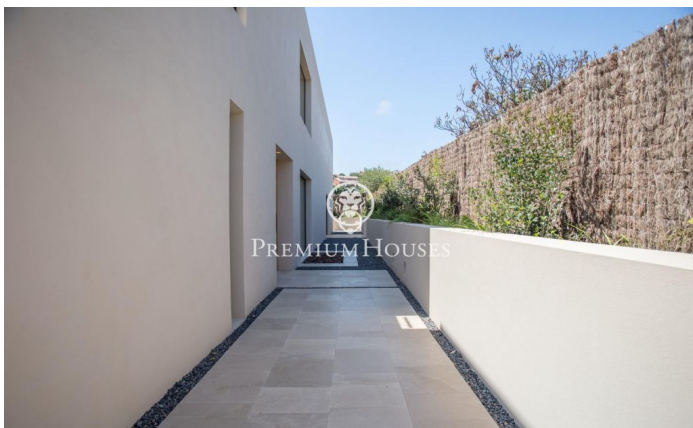

### Teià / Maresme/Barcelona Costa Norte

Teià es un gran pueblo con rutas de senderismo en el parque de montaña Serralada y cerca de la playa. Está a 20 minutos en coche de Barcelona y posee una historia de viñedos. Nos gustaría presentarle una espléndida propiedad que es una combinación de elegancia, sostenibilidad, lujo y las más nuevas tecnologías. Esta hermosa propiedad arquitectónica tiene 575 m<sup>2</sup> de espacio habitable con 114 m<sup>2</sup> de zonas exteriores y un jardín de 630 m<sup>2</sup> con una piscina de 43 m<sup>2</sup>. Junto a la casa, hay una zona de estar construida en madera para disfrutar de las tardes o las sombras en verano después de un baño. Hay 5 dormitorios dobles y 4 cuartos de baño de lujo. En la planta baja, encontrará un amplio salón con cocina abierta. Toda la casa tiene bonitos suelos de madera y está acabada en colores claros. Se ha prestado atención al detalle en cada rincón de la casa. También hay una suite en esta planta con un baño completo de lujo. En la planta superior hay una mágica suite principal con un elegante vestidor grande y un cuarto de baño donde se encontrará sumergido en el lujo. Las otras tres habitaciones de arriba son también suites con baños de lujo. También hay espacio para 6 coches en el garaje, spa con sauna, gimnasio y bodega. Para obtener más información o una...

**3.900.000 €**

575 m<sup>2</sup>  
5 Habitaciones  
4 Baños  
800 m<sup>2</sup> parcela  
Piscina  
Calefacción  
Seguridad  
Gimnasio  
Parking  
Terraza  
Armarios empotrados

Contáctenos para mas información o para concertar una visita