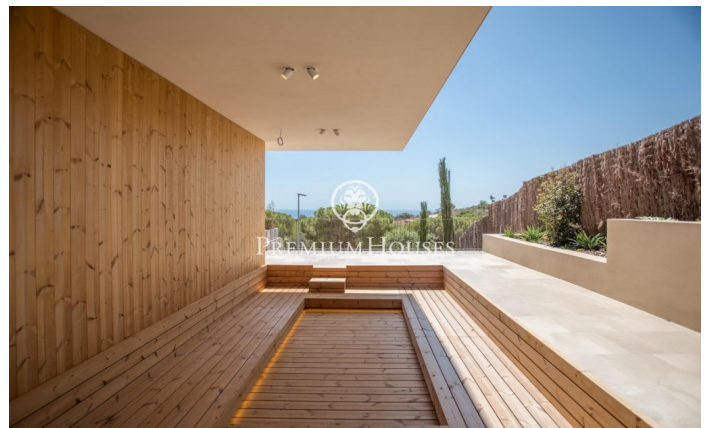

Espléndida propiedad en Teia

Ref: PH102215

Teià / Maresme/Barcelona Costa Norte

Teià es un gran pueblo con rutas de senderismo en el parque de montaña Serralada y cerca de la playa. Está a 20 minutos en coche de Barcelona y posee una historia de viñedos. Nos gustaría presentarle una espléndida propiedad que es una combinación de elegancia, sostenibilidad, lujo y las más nuevas tecnologías. Esta hermosa propiedad arquitectónica tiene 575 m² de espacio habitable con 114 m² de zonas exteriores y un jardín de 630 m² con una piscina de 43 m². Junto a la casa, hay una zona de estar construida en madera para disfrutar de las tardes o las sombras en verano después de un baño. Hay 5 dormitorios dobles y 4 cuartos de baño de lujo. En la planta baja, encontrará un amplio salón con cocina abierta. Toda la casa tiene bonitos suelos de madera y está acabada en colores claros. Se ha prestado atención al detalle en cada rincón de la casa. También hay una suite en esta planta con un baño completo de lujo. En la planta superior hay una mágica suite principal con un elegante vestidor grande y un cuarto de baño donde se encontrará sumergido en el lujo. Las otras tres habitaciones de arriba son también suites con baños de lujo. También hay espacio para 6 coches en el garaje, spa con sauna, gimnasio y bodega. Para obtener más información o una...

3.900.000 €

575 m²
5 Habitaciones
4 Baños
800 m² parcela
Piscina
Calefacción
Seguridad
Gimnasio
Parking
Terraza
Armarios empotrados

Contáctenos para mas información o para concertar una visita

Tel: +34 93 798 88 99