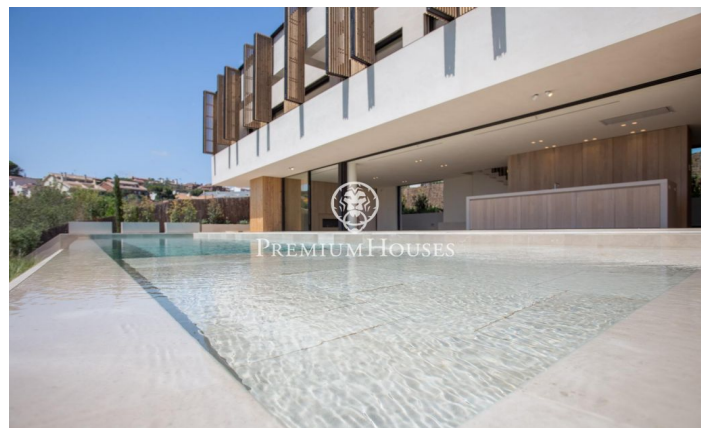

Espléndida propiedad en Teia

Ref: PH102215

Teià / Maresme/Barcelona Costa Norte

Teià es un gran pueblo con rutas de senderismo en el parque de montaña Serralada y cerca de la playa. Está a 20 minutos en coche de Barcelona y posee una historia de viñedos. Nos gustaría presentarle una espléndida propiedad que es una combinación de elegancia, sostenibilidad, lujo y las más nuevas tecnologías. Esta hermosa propiedad arquitectónica tiene 575 m² de espacio habitable con 114 m² de zonas exteriores y un jardín de 630 m² con una piscina de 43 m². Junto a la casa, hay una zona de estar construida en madera para disfrutar de las tardes o las sombras en verano después de un baño. Hay 5 dormitorios dobles y 4 cuartos de baño de lujo. En la planta baja, encontrará un amplio salón con cocina abierta. Toda la casa tiene bonitos suelos de madera y está acabada en colores claros. Se ha prestado atención al detalle en cada rincón de la casa. También hay una suite en esta planta con un baño completo de lujo. En la planta superior hay una mágica suite principal con un elegante vestidor grande y un cuarto de baño donde se encontrará sumergido en el lujo. Las otras tres habitaciones de arriba son también suites con baños de lujo. También hay espacio para 6 coches en el garaje, spa con sauna, gimnasio y bodega. Para obtener más información o una...

3.900.000 €

575 m²
5 Habitaciones
4 Baños
800 m² parcela
Piscina
Calefacción
Seguridad
Gimnasio
Parking
Terraza
Armarios empotrados

Contáctenos para mas información o para concertar una visita

Tel: +34 93 798 88 99