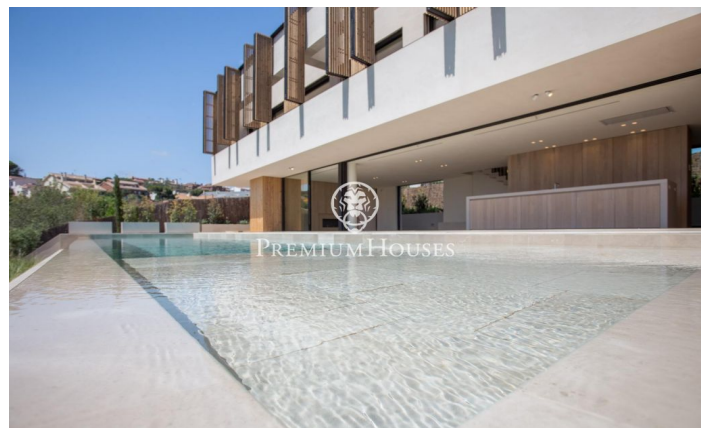

### Teià / Maresme/Barcelona Costa Norte

Teià es un gran pueblo con rutas de senderismo en el parque de montaña Serralada y cerca de la playa. Está a 20 minutos en coche de Barcelona y posee una historia de viñedos. Nos gustaría presentarle una espléndida propiedad que es una combinación de elegancia, sostenibilidad, lujo y las más nuevas tecnologías. Esta hermosa propiedad arquitectónica tiene 575 m<sup>2</sup> de espacio habitable con 114 m<sup>2</sup> de zonas exteriores y un jardín de 630 m<sup>2</sup> con una piscina de 43 m<sup>2</sup>. Junto a la casa, hay una zona de estar construida en madera para disfrutar de las tardes o las sombras en verano después de un baño. Hay 5 dormitorios dobles y 4 cuartos de baño de lujo. En la planta baja, encontrará un amplio salón con cocina abierta. Toda la casa tiene bonitos suelos de madera y está acabada en colores claros. Se ha prestado atención al detalle en cada rincón de la casa. También hay una suite en esta planta con un baño completo de lujo. En la planta superior hay una mágica suite principal con un elegante vestidor grande y un cuarto de baño donde se encontrará sumergido en el lujo. Las otras tres habitaciones de arriba son también suites con baños de lujo. También hay espacio para 6 coches en el garaje, spa con sauna, gimnasio y bodega. Para obtener más información o una...

**3.900.000 €**

575 m<sup>2</sup>  
5 Habitaciones  
4 Baños  
800 m<sup>2</sup> parcela  
Piscina  
Calefacción  
Seguridad  
Gimnasio  
Parking  
Terraza  
Armarios empotrados

Contáctenos para mas información o para concertar una visita