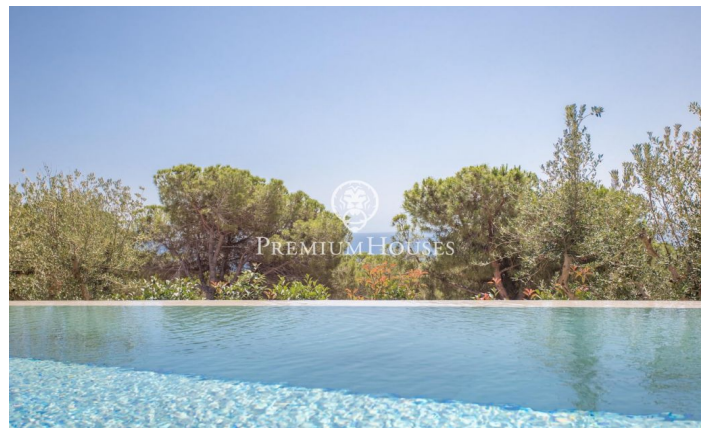

Espléndida propiedad en Teia

Ref: PH102215

Teià / Maresme/Barcelona Costa Norte

Teià es un gran pueblo con rutas de senderismo en el parque de montaña Serralada y cerca de la playa. Está a 20 minutos en coche de Barcelona y posee una historia de viñedos. Nos gustaría presentarle una espléndida propiedad que es una combinación de elegancia, sostenibilidad, lujo y las más nuevas tecnologías. Esta hermosa propiedad arquitectónica tiene 575 m² de espacio habitable con 114 m² de zonas exteriores y un jardín de 630 m² con una piscina de 43 m². Junto a la casa, hay una zona de estar construida en madera para disfrutar de las tardes o las sombras en verano después de un baño. Hay 5 dormitorios dobles y 4 cuartos de baño de lujo. En la planta baja, encontrará un amplio salón con cocina abierta. Toda la casa tiene bonitos suelos de madera y está acabada en colores claros. Se ha prestado atención al detalle en cada rincón de la casa. También hay una suite en esta planta con un baño completo de lujo. En la planta superior hay una mágica suite principal con un elegante vestidor grande y un cuarto de baño donde se encontrará sumergido en el lujo. Las otras tres habitaciones de arriba son también suites con baños de lujo. También hay espacio para 6 coches en el garaje, spa con sauna, gimnasio y bodega. Para obtener más información o una...

3.900.000 €

575 m²
5 Habitaciones
4 Baños
800 m² parcela
Piscina
Calefacción
Seguridad
Gimnasio
Parking
Terraza
Armarios empotrados

Contáctenos para mas información o para concertar una visita

Tel: +34 93 798 88 99