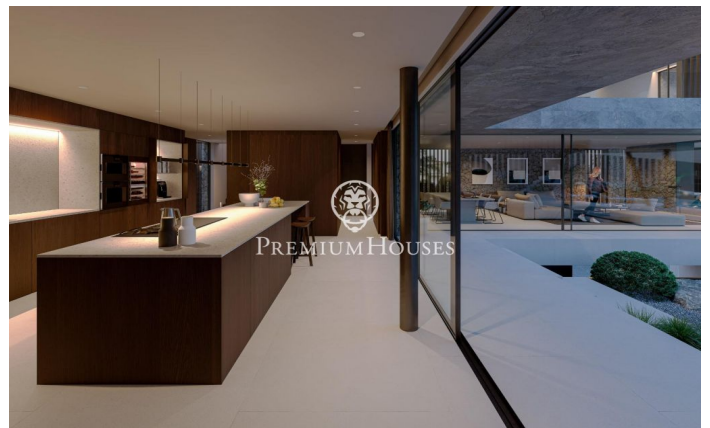

Espectacular proyecto de casa de diseño y ultra eficiente en venta en Teià

Ref: PH102316

Teià / Maresme/Barcelona Costa Norte

Les presentamos una casa 589.6m2 en construcción en una parcela de 758m2 en Teià. Chalet en Teià zona Ramon Llull de obra nueva con 5 habitaciones dobles, 5 baños, suelo de cerámico. La casa es súper moderna con los últimos artilugios tecnológicos. Además de ser abierta y luminosa, los materiales utilizados la hacen cálida y acogedora. La casa tiene un gran salón de 45.54 m2 abierto con cocina americana de 30,45m2. Las puertas de la terraza, que se pueden abrir completamente, son de la mejor calidad y dan la sensación de conectar el interior con el exterior. Es un verdadero sueño para quienes desean vivir con comodidad y lujo. Póngase en contacto con nosotros para obtener información más detallada. Extras: aire acondicionado central ("climatisatie"), aire acondicionado, alarma robo, armarios empotrados, ascensor, calefacción, chimenea, despensa, garaje doble, gimnasio, jardín, lavandería, luz, obra nueva, piscina propia, "private office", solárium, garaje incluido, parking incluido.

3.900.000 €

589 m²
5 Habitaciones
5 Baños
758 m² parcela
Piscina
AACC
Calefacción
Ascensor
Chimenea
Seguridad
Gimnasio
Armarios empotrados

Barcelona Coast, the best place to live
Over 2,500 hours of sun per year