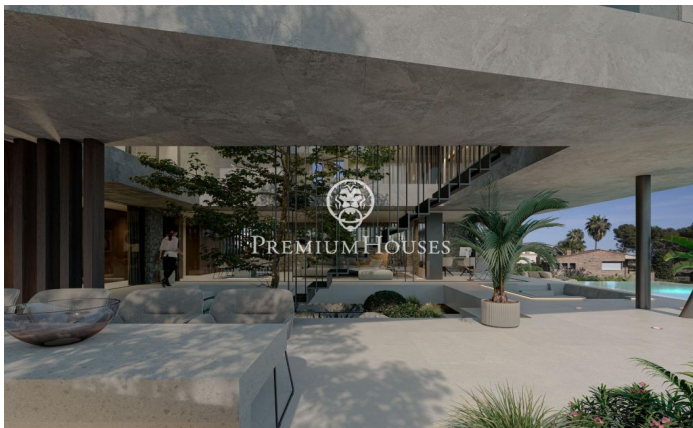

Espectacular proyecto de casa de diseño y ultra eficiente en venta en Teià

Ref: PH102316

Teià / Maresme/Barcelona Costa Norte

Les presentamos una casa 589.6m2 en construcción en una parcela de 758m2 en Teià. Chalet en Teià zona Ramon Llull de obra nueva con 5 habitaciones dobles, 5 baños, suelo de cerámico. La casa es súper moderna con los últimos artilugios tecnológicos. Además de ser abierta y luminosa, los materiales utilizados la hacen cálida y acogedora. La casa tiene un gran salón de 45.54 m2 abierto con cocina americana de 30,45m2. Las puertas de la terraza, que se pueden abrir completamente, son de la mejor calidad y dan la sensación de conectar el interior con el exterior. Es un verdadero sueño para quienes desean vivir con comodidad y lujo. Póngase en contacto con nosotros para obtener información más detallada. Extras: aire acondicionado central ("climatisatie"), aire acondicionado, alarma robo, armarios empotrados, ascensor, calefacción, chimenea, despensa, garaje doble, gimnasio, jardín, lavandería, luz, obra nueva, piscina propia, "private office", solárium, garaje incluido, parking incluido.

3.900.000 €

589 m²
5 Habitaciones
5 Baños
758 m² parcela
Piscina
AACC
Calefacción
Ascensor
Chimenea
Seguridad
Gimnasio
Armarios empotrados

Barcelona Coast, the best place to live
Over 2,500 hours of sun per year