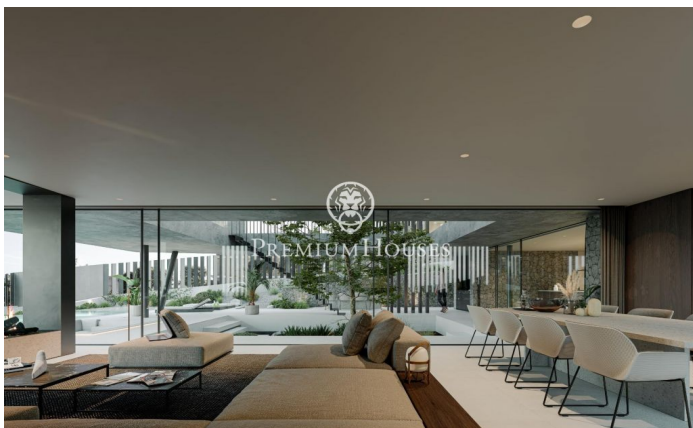

Espectacular proyecto de casa de diseño y ultra eficiente en venta en Teià

Ref: PH102316

Teià / Maresme/Barcelona Costa Norte

Les presentamos una casa 589.6m2 en construcción en una parcela de 758m2 en Teià. Chalet en Teià zona Ramon Llull de obra nueva con 5 habitaciones dobles, 5 baños, suelo de cerámico. La casa es súper moderna con los últimos artilugios tecnológicos. Además de ser abierta y luminosa, los materiales utilizados la hacen cálida y acogedora. La casa tiene un gran salón de 45.54 m2 abierto con cocina americana de 30,45m2. Las puertas de la terraza, que se pueden abrir completamente, son de la mejor calidad y dan la sensación de conectar el interior con el exterior. Es un verdadero sueño para quienes desean vivir con comodidad y lujo. Póngase en contacto con nosotros para obtener información más detallada. Extras: aire acondicionado central ("climatisatie"), aire acondicionado, alarma robo, armarios empotrados, ascensor, calefacción, chimenea, despensa, garaje doble, gimnasio, jardín, lavandería, luz, obra nueva, piscina propia, "private office", solárium, garaje incluido, parking incluido.

3.900.000 €

589 m²
5 Habitaciones
5 Baños
758 m² parcela
Piscina
AACC
Calefacción
Ascensor
Chimenea
Seguridad
Gimnasio
Armarios empotrados

Barcelona Coast, the best place to live
Over 2,500 hours of sun per year