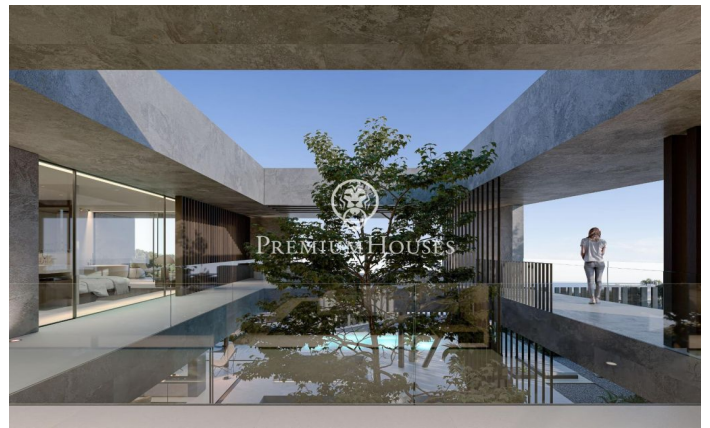

Espectacular proyecto de casa de diseño y ultra eficiente en venta en Teià

Ref: PH102316

Teià / Maresme/Barcelona Costa Norte

Les presentamos una casa 589.6m2 en construcción en una parcela de 758m2 en Teià. Chalet en Teià zona Ramon Llull de obra nueva con 5 habitaciones dobles, 5 baños, suelo de cerámico. La casa es súper moderna con los últimos artilugios tecnológicos. Además de ser abierta y luminosa, los materiales utilizados la hacen cálida y acogedora. La casa tiene un gran salón de 45.54 m2 abierto con cocina americana de 30,45m2. Las puertas de la terraza, que se pueden abrir completamente, son de la mejor calidad y dan la sensación de conectar el interior con el exterior. Es un verdadero sueño para quienes desean vivir con comodidad y lujo. Póngase en contacto con nosotros para obtener información más detallada. Extras: aire acondicionado central ("climatisatie"), aire acondicionado, alarma robo, armarios empotrados, ascensor, calefacción, chimenea, despensa, garaje doble, gimnasio, jardín, lavandería, luz, obra nueva, piscina propia, "private office", solárium, garaje incluido, parking incluido.

3.900.000 €

589 m²
5 Habitaciones
5 Baños
758 m² parcela
Piscina
AACC
Calefacción
Ascensor
Chimenea
Seguridad
Gimnasio
Armarios empotrados

Barcelona Coast, the best place to live
Over 2,500 hours of sun per year