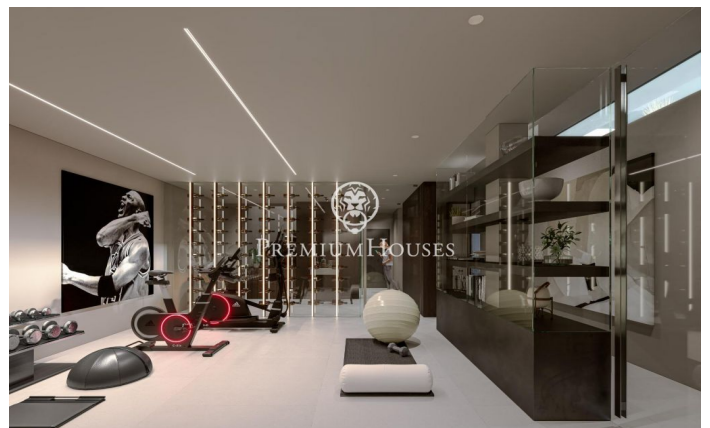

Espectacular proyecto de casa de diseño y ultra eficiente en venta en Teià

Ref: PH102316

Teià / Maresme/Barcelona Costa Norte

Les presentamos una casa 589.6m2 en construcción en una parcela de 758m2 en Teià. Chalet en Teià zona Ramon Llull de obra nueva con 5 habitaciones dobles, 5 baños, suelo de cerámico. La casa es súper moderna con los últimos artilugios tecnológicos. Además de ser abierta y luminosa, los materiales utilizados la hacen cálida y acogedora. La casa tiene un gran salón de 45.54 m2 abierto con cocina americana de 30,45m2. Las puertas de la terraza, que se pueden abrir completamente, son de la mejor calidad y dan la sensación de conectar el interior con el exterior. Es un verdadero sueño para quienes desean vivir con comodidad y lujo. Póngase en contacto con nosotros para obtener información más detallada. Extras: aire acondicionado central ("climatisatie"), aire acondicionado, alarma robo, armarios empotrados, ascensor, calefacción, chimenea, despensa, garaje doble, gimnasio, jardín, lavandería, luz, obra nueva, piscina propia, "private office", solárium, garaje incluido, parking incluido.

3.900.000 €

589 m²
5 Habitaciones
5 Baños
758 m² parcela
Piscina
AACC
Calefacción
Ascensor
Chimenea
Seguridad
Gimnasio
Armarios empotrados

Barcelona Coast, the best place to live
Over 2,500 hours of sun per year