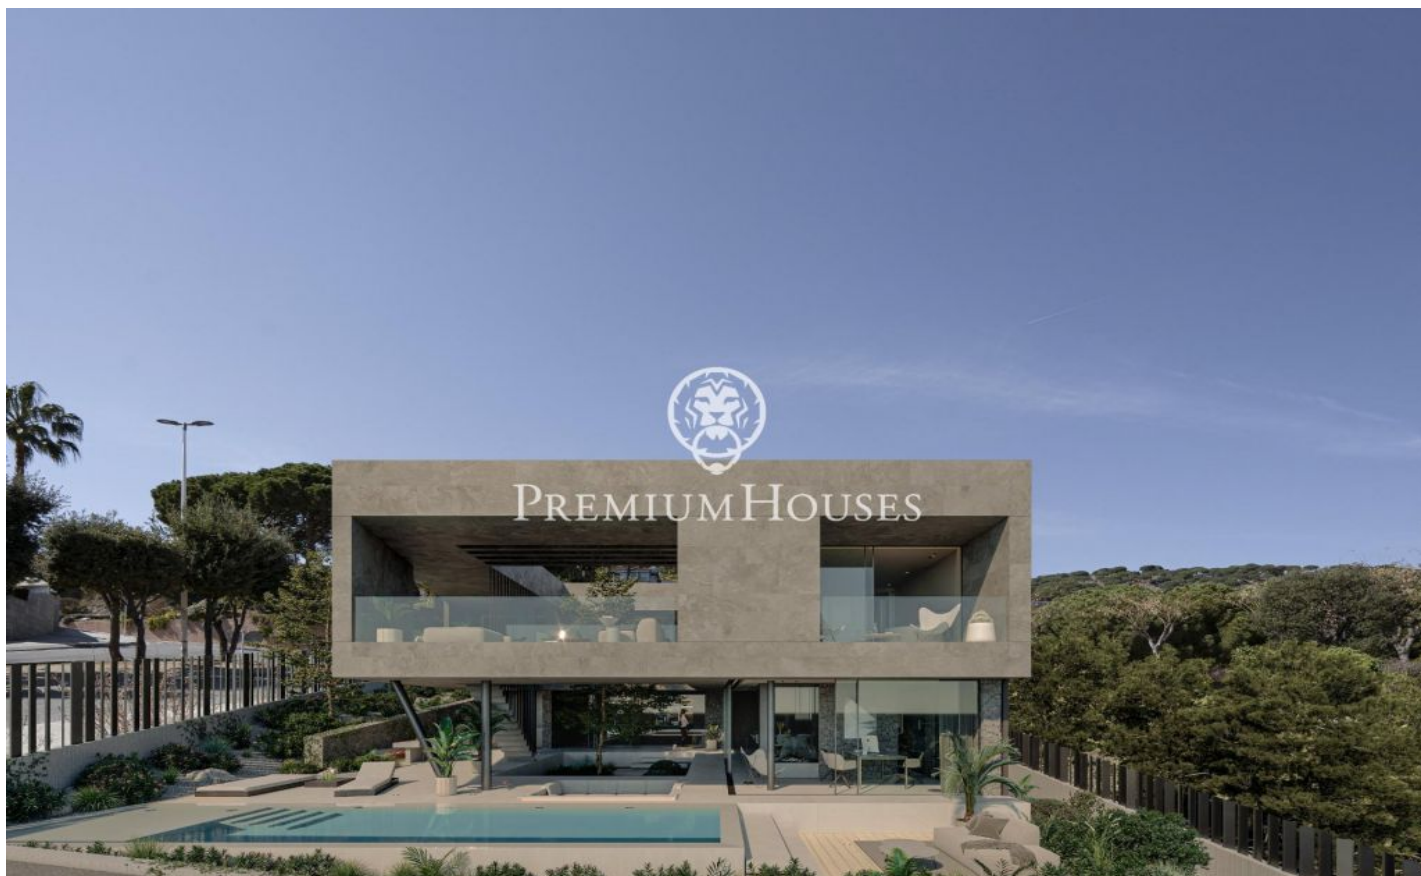

Espectacular proyecto de casa de diseño y ultra eficiente en venta en Teià

Ref: PH102316

Teià / Maresme/Barcelona Costa Norte

Les presentamos una casa 589.6m2 en construcción en una parcela de 758m2 en Teià. Chalet en Teià zona Ramon Llull de obra nueva con 5 habitaciones dobles, 5 baños, suelo de cerámico. La casa es súper moderna con los últimos artilugios tecnológicos. Además de ser abierta y luminosa, los materiales utilizados la hacen cálida y acogedora. La casa tiene un gran salón de 45.54 m2 abierto con cocina americana de 30,45m2. Las puertas de la terraza, que se pueden abrir completamente, son de la mejor calidad y dan la sensación de conectar el interior con el exterior. Es un verdadero sueño para quienes desean vivir con comodidad y lujo. Póngase en contacto con nosotros para obtener información más detallada. Extras: aire acondicionado central ("climatisatie"), aire acondicionado, alarma robo, armarios empotrados, ascensor, calefacción, chimenea, despensa, garaje doble, gimnasio, jardín, lavandería, luz, obra nueva, piscina propia, "private office", solárium, garaje incluido, parking incluido.

3.900.000 €

589 m²
5 Habitaciones
5 Baños
758 m² parcela
Piscina
AACC
Calefacción
Ascensor
Chimenea
Seguridad
Gimnasio
Armarios empotrados

Barcelona Coast, the best place to live
Over 2,500 hours of sun per year