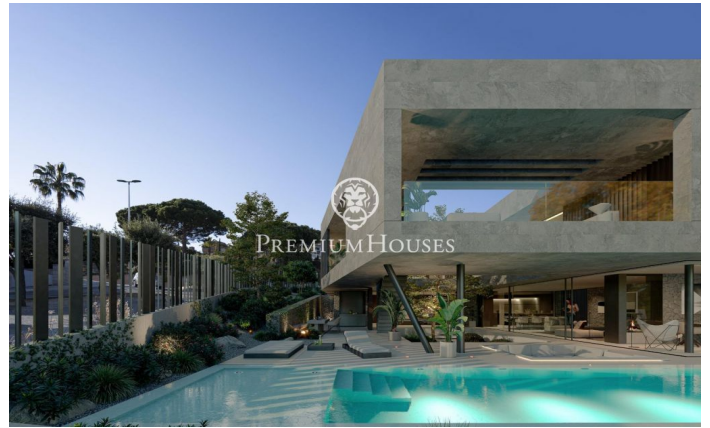

Espectacular proyecto de casa de diseño y ultra eficiente en venta en Teià

Ref: PH102316

Teià / Maresme/Barcelona Costa Norte

Les presentamos una casa 589.6m2 en construcción en una parcela de 758m2 en Teià. Chalet en Teià zona Ramon Llull de obra nueva con 5 habitaciones dobles, 5 baños, suelo de cerámico. La casa es súper moderna con los últimos artilugios tecnológicos. Además de ser abierta y luminosa, los materiales utilizados la hacen cálida y acogedora. La casa tiene un gran salón de 45.54 m2 abierto con cocina americana de 30,45m2. Las puertas de la terraza, que se pueden abrir completamente, son de la mejor calidad y dan la sensación de conectar el interior con el exterior. Es un verdadero sueño para quienes desean vivir con comodidad y lujo. Póngase en contacto con nosotros para obtener información más detallada. Extras: aire acondicionado central ("climatisatie"), aire acondicionado, alarma robo, armarios empotrados, ascensor, calefacción, chimenea, despensa, garaje doble, gimnasio, jardín, lavandería, luz, obra nueva, piscina propia, "private office", solárium, garaje incluido, parking incluido.

3.900.000 €

589 m²
5 Habitaciones
5 Baños
758 m² parcela
Piscina
AACC
Calefacción
Ascensor
Chimenea
Seguridad
Gimnasio
Armarios empotrados

Barcelona Coast, the best place to live
Over 2,500 hours of sun per year