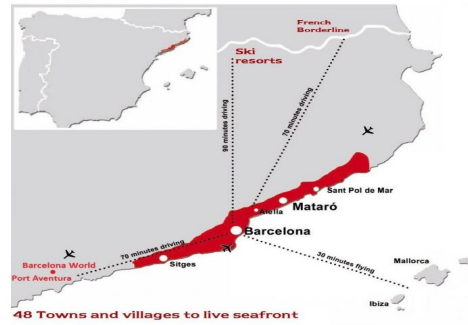

Barcelona Coast, the best place to live
Over 2,500 hours of sun per year

Contáctenos para mas información o para concertar una visita

Tel: +34 93 798 88 99

info@premiumhouses.com

www.premiumhouses.es