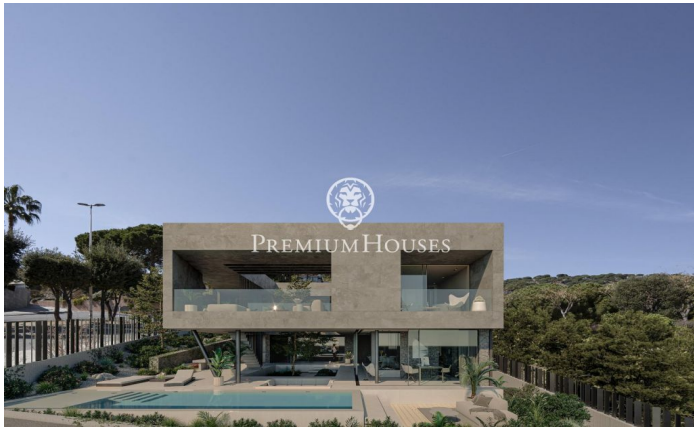

Espectacular proyecto de casa de diseño y ultra eficiente en venta en Teià

Ref: PH102316

Teià / Maresme/Barcelona Costa Norte

Les presentamos una casa 589.6m2 en construcción en una parcela de 758m2 en Teià. Chalet en Teià zona Ramon Llull de obra nueva con 5 habitaciones dobles, 5 baños, suelo de cerámico. La casa es súper moderna con los últimos artilugios tecnológicos. Además de ser abierta y luminosa, los materiales utilizados la hacen cálida y acogedora. La casa tiene un gran salón de 45.54 m2 abierto con cocina americana de 30,45m2. Las puertas de la terraza, que se pueden abrir completamente, son de la mejor calidad y dan la sensación de conectar el interior con el exterior. Es un verdadero sueño para quienes desean vivir con comodidad y lujo. Póngase en contacto con nosotros para obtener información más detallada. Extras: aire acondicionado central ("climatisatie"), aire acondicionado, alarma robo, armarios empotrados, ascensor, calefacción, chimenea, despensa, garaje doble, gimnasio, jardín, lavandería, luz, obra nueva, piscina propia, "private office", solárium, garaje incluido, parking incluido.

3.900.000 €

589 m²
5 Habitaciones
5 Baños
758 m² parcela
Piscina
AACC
Calefacción
Ascensor
Chimenea
Seguridad
Gimnasio
Armarios empotrados

Barcelona Coast, the best place to live
Over 2,500 hours of sun per year