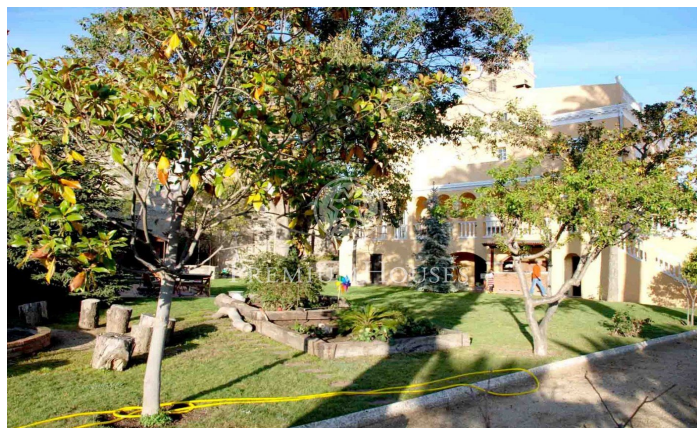

Contáctenos para mas información o para concertar una visita

Tel: +34 93 798 88 99

info@premiumhouses.com

www.premiumhouses.es