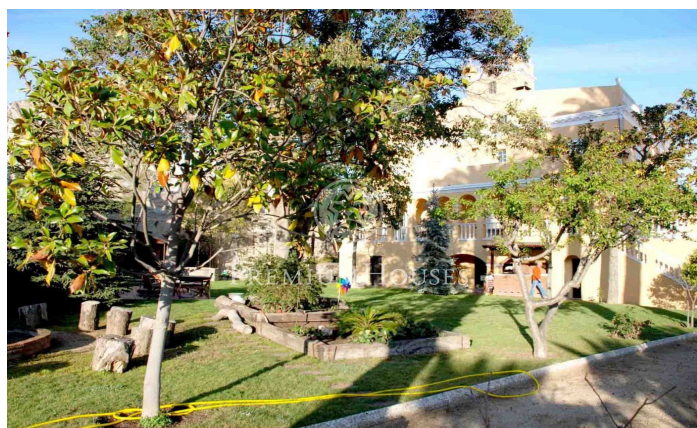

Contáctenos para mas información o para concertar una visita

Tel: +34 93 798 88 99

info@premiumhouses.com

www.premiumhouses.es