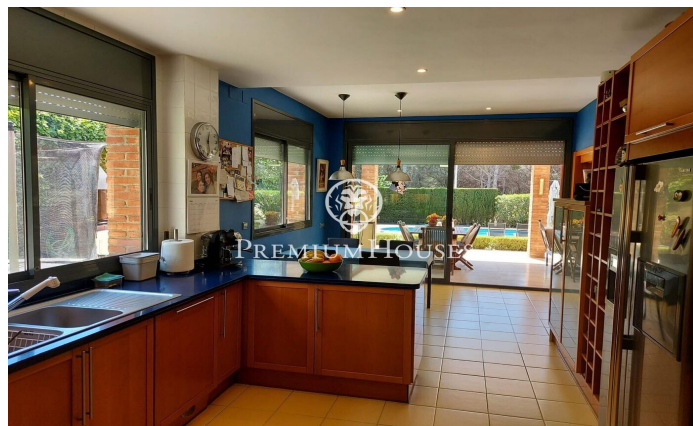

Casa o chalet independiente en venta en calle Ramon Llull

Ref: PH102456

Teià / Maresme/Barcelona Costa Norte

¡Impresionante casa en venta con jardín y piscina privada en una de las mejores urbanizaciones de la costa en Teià! Esta increíble propiedad se encuentra ubicada en una zona residencial exclusiva, rodeada de propiedades de alta calidad y frente a un hermoso bosque de pinos. Además, está próxima a un club de tenis, lo que brinda la oportunidad de disfrutar de diversas actividades recreativas cerca de tu hogar. Construida sobre una generosa parcela de 1300 metros cuadrados, una de las más grandes de la zona, esta casa cuenta con una superficie construida de 586 metros cuadrados, distribuidos en dos plantas. Al ingresar, serás recibido por un amplio y luminoso hall de entrada que sirve como distribuidor de la casa. Una de las grandes ventajas de esta propiedad es la posibilidad de disfrutar de la vida en una sola planta. En la planta baja, encontrarás un espacioso salón con grandes cristaleras que dan acceso a la terraza cubierta, al jardín y a la piscina. El salón está conectado a un amplio comedor con vistas y salida directa a la misma terraza. La zona de comedor está abierta a la cocina, la cual cuenta con un amplio espacio amueblado y equipado, un generoso office y salida a la terraza y zona de barbacoa. En esta misma planta, encontrarás una impresionante su...

2.450.000 €

586 m²
7 Habitaciones
5 Baños
1,293 m² parcela
Piscina
AACC
Calefacción
Vistas al mar
Patio interior
Seguridad
Balcón
Armarios empotrados

Contáctenos para mas información o para concertar una visita