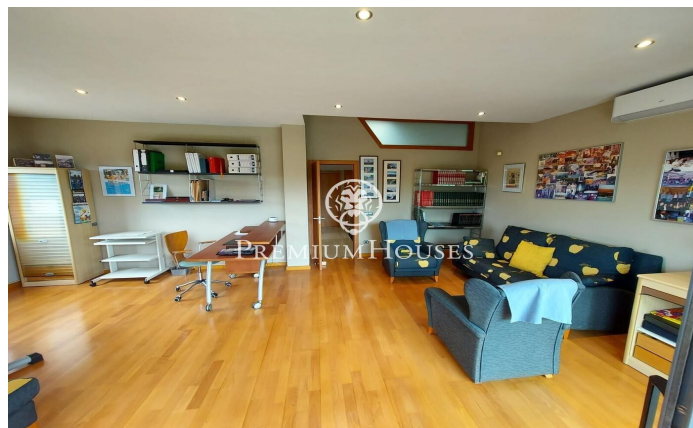

Casa o chalet independiente en venta en calle Ramon Llull

Ref: PH102456

Teià / Maresme/Barcelona Costa Norte

¡Impresionante casa en venta con jardín y piscina privada en una de las mejores urbanizaciones de la costa en Teià! Esta increíble propiedad se encuentra ubicada en una zona residencial exclusiva, rodeada de propiedades de alta calidad y frente a un hermoso bosque de pinos. Además, está próxima a un club de tenis, lo que brinda la oportunidad de disfrutar de diversas actividades recreativas cerca de tu hogar. Construida sobre una generosa parcela de 1300 metros cuadrados, una de las más grandes de la zona, esta casa cuenta con una superficie construida de 586 metros cuadrados, distribuidos en dos plantas. Al ingresar, serás recibido por un amplio y luminoso hall de entrada que sirve como distribuidor de la casa. Una de las grandes ventajas de esta propiedad es la posibilidad de disfrutar de la vida en una sola planta. En la planta baja, encontrarás un espacioso salón con grandes cristaleras que dan acceso a la terraza cubierta, al jardín y a la piscina. El salón está conectado a un amplio comedor con vistas y salida directa a la misma terraza. La zona de comedor está abierta a la cocina, la cual cuenta con un amplio espacio amueblado y equipado, un generoso office y salida a la terraza y zona de barbacoa. En esta misma planta, encontrarás una impresionante su...

2.450.000 €

586 m²
7 Habitaciones
5 Baños
1,293 m² parcela
Piscina
AACC
Calefacción
Vistas al mar
Patio interior
Seguridad
Balcón
Armarios empotrados

Contáctenos para mas información o para concertar una visita