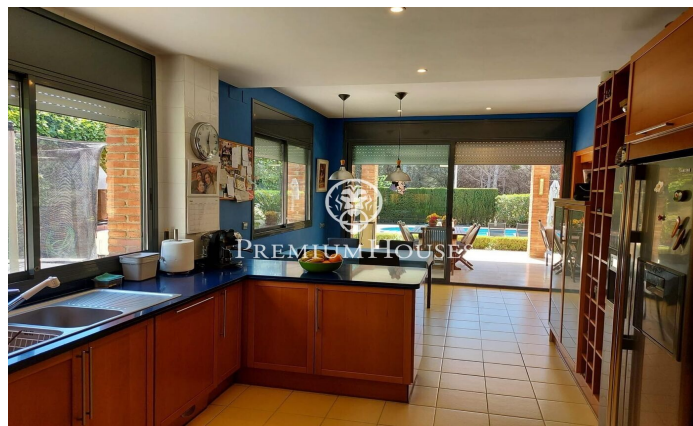

Contáctenos para mas información o para concertar una visita

Tel: +34 93 798 88 99

info@premiumhouses.com

www.premiumhouses.es