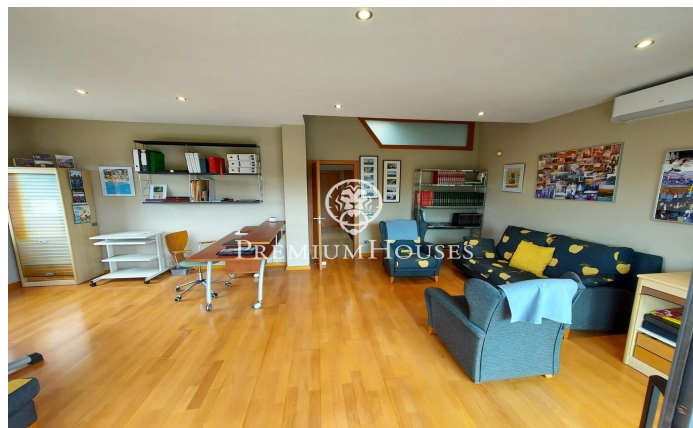

### Teià / Maresme/Barcelona Costa Norte

¡Impresionante casa en venta con jardín y piscina privada en una de las mejores urbanizaciones de la costa en Teià! Esta increíble propiedad se encuentra ubicada en una zona residencial exclusiva, rodeada de propiedades de alta calidad y frente a un hermoso bosque de pinos. Además, está próxima a un club de tenis, lo que brinda la oportunidad de disfrutar de diversas actividades recreativas cerca de tu hogar. Construida sobre una generosa parcela de 1300 metros cuadrados, una de las más grandes de la zona, esta casa cuenta con una superficie construida de 586 metros cuadrados, distribuidos en dos plantas. Al ingresar, serás recibido por un amplio y luminoso hall de entrada que sirve como distribuidor de la casa. Una de las grandes ventajas de esta propiedad es la posibilidad de disfrutar de la vida en una sola planta. En la planta baja, encontrarás un espacioso salón con grandes cristaleras que dan acceso a la terraza cubierta, al jardín y a la piscina. El salón está conectado a un amplio comedor con vistas y salida directa a la misma terraza. La zona de comedor está abierta a la cocina, la cual cuenta con un amplio espacio amueblado y equipado, un generoso office y salida a la terraza y zona de barbacoa. En esta misma planta, encontrarás una impresionante su...

**2.450.000 €**

586 m<sup>2</sup>  
7 Habitaciones  
5 Baños  
1,293 m<sup>2</sup> parcela  
Piscina  
AACC  
Calefacción  
Vistas al mar  
Patio interior  
Seguridad  
Balcón  
Armarios empotrados

Contáctenos para mas información o para concertar una visita