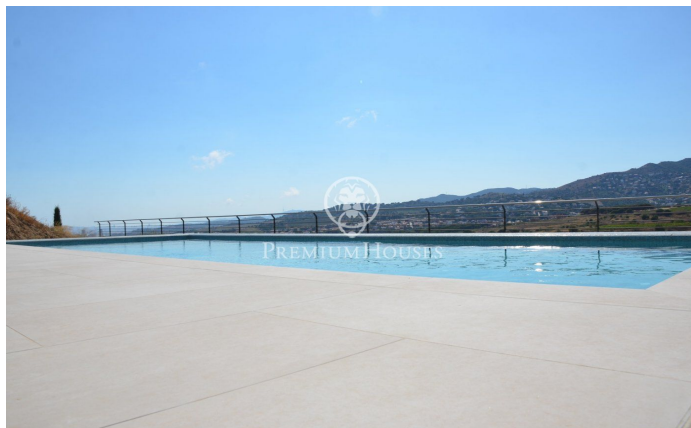

PREMIUMHOUSES
Excellence in Real Estate

Avda. Maresme, 143 Mataró
Tel: +34 93 798 88 99