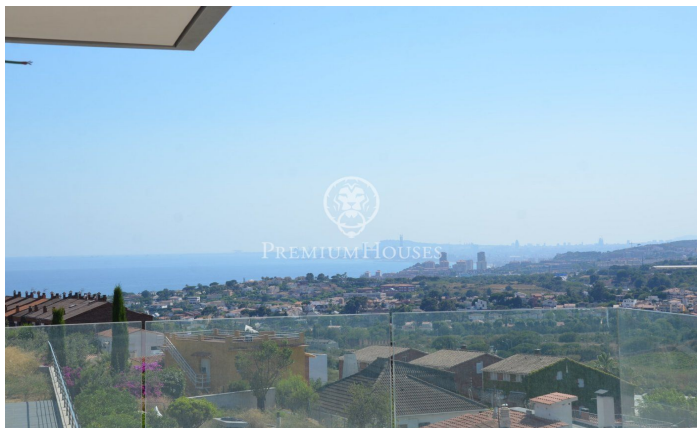

### Teià / Maresme/Barcelona Costa Norte

Casa en venta en Teià con una enorme parcela En la población de Teià a tan sólo 15 minutos de Barcelona, cercana al mar, al puerto deportivo de El Masnou y campos de golf de la zona. Dispone de transporte público, escuelas internacionales, escuelas públicas y todo tipo de facilidades para tener una vida con tranquilidad. La casa se encuentra en una excelente zona muy bien comunicada con excelentes vistas al mar y a Barcelona con una gran parcela de 5.000 m<sup>2</sup>. El área de planta baja de 308 m<sup>2</sup> amplia se encuentra un salón comedor con techos altos (104m<sup>2</sup>), cocina (38m<sup>2</sup>), salón con chimenea, hall con vestidor, un aseo de invitados y con una escalera hasta el primer piso. También en esta planta hay dos dormitorios espaciosos tipo suites con baños y vestidores, cada uno de 30m<sup>2</sup> y dos dormitorios más con su vestidor y baño (50m<sup>2</sup>). El primer piso tiene una superficie de 80m<sup>2</sup> y aquí se encuentra el dormitorio principal con ventanas panorámicas en ambos lados, vestidores, baño grande con ducha y bañera, amplio despacho con vistas panorámicas. En el sótano, con una superficie de 250m<sup>2</sup> está situado el garaje para dos coches, zona SPA, sala de billar, vinoteca, espacio para gimnasio y salas técnicas. La casa de diseño muy actual y moderno está hecha de materiales ...