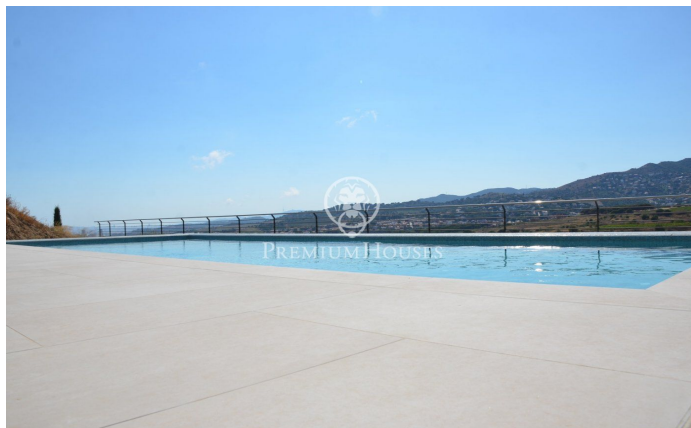

### Teià / Maresme/Barcelona Costa Norte

Casa en venta en Teià con una enorme parcela En la población de Teià a tan sólo 15 minutos de Barcelona, cercana al mar, al puerto deportivo de El Masnou y campos de golf de la zona. Dispone de transporte público, escuelas internacionales, escuelas públicas y todo tipo de facilidades para tener una vida con tranquilidad. La casa se encuentra en una excelente zona muy bien comunicada con excelentes vistas al mar y a Barcelona con una gran parcela de 5.000 m<sup>2</sup>. El área de planta baja de 308 m<sup>2</sup> amplia se encuentra un salón comedor con techos altos (104m<sup>2</sup>), cocina (38m<sup>2</sup>), salón con chimenea, hall con vestidor, un aseo de invitados y con una escalera hasta el primer piso. También en esta planta hay dos dormitorios espaciosos tipo suites con baños y vestidores, cada uno de 30m<sup>2</sup> y dos dormitorios más con su vestidor y baño (50m<sup>2</sup>). El primer piso tiene una superficie de 80m<sup>2</sup> y aquí se encuentra el dormitorio principal con ventanas panorámicas en ambos lados, vestidores, baño grande con ducha y bañera, amplio despacho con vistas panorámicas. En el sótano, con una superficie de 250m<sup>2</sup> está situado el garaje para dos coches, zona SPA, sala de billar, vinoteca, espacio para gimnasio y salas técnicas. La casa de diseño muy actual y moderno está hecha de materiales ...