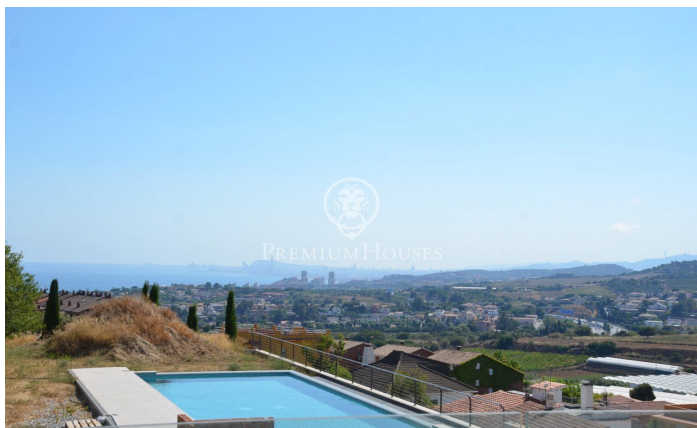

### Teià / Maresme/Barcelona Costa Norte

Casa en venta en Teià con una enorme parcela En la población de Teià a tan sólo 15 minutos de Barcelona, cercana al mar, al puerto deportivo de El Masnou y campos de golf de la zona. Dispone de transporte público, escuelas internacionales, escuelas públicas y todo tipo de facilidades para tener una vida con tranquilidad. La casa se encuentra en una excelente zona muy bien comunicada con excelentes vistas al mar y a Barcelona con una gran parcela de 5.000 m<sup>2</sup>. El área de planta baja de 308 m<sup>2</sup> amplia se encuentra un salón comedor con techos altos (104m<sup>2</sup>), cocina (38m<sup>2</sup>), salón con chimenea, hall con vestidor, un aseo de invitados y con una escalera hasta el primer piso. También en esta planta hay dos dormitorios espaciosos tipo suites con baños y vestidores, cada uno de 30m<sup>2</sup> y dos dormitorios más con su vestidor y baño (50m<sup>2</sup>). El primer piso tiene una superficie de 80m<sup>2</sup> y aquí se encuentra el dormitorio principal con ventanas panorámicas en ambos lados, vestidores, baño grande con ducha y bañera, amplio despacho con vistas panorámicas. En el sótano, con una superficie de 250m<sup>2</sup> está situado el garaje para dos coches, zona SPA, sala de billar, vinoteca, espacio para gimnasio y salas técnicas. La casa de diseño muy actual y moderno está hecha de materiales ...