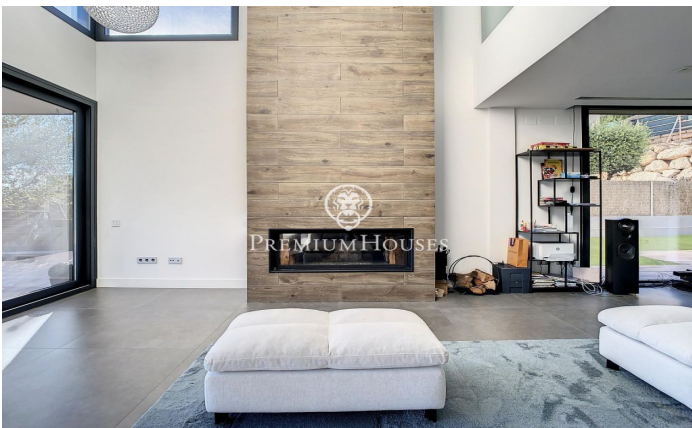

### Teià / Maresme/Barcelona Costa Norte

Ubicada en la población de Teià, en una de sus urbanizaciones con excelentes vistas al mar. Con todos los servicios cercanos como, autopista, supermercados, centros escolares, etc. El acceso a la propiedad es a nivel de calle donde encontramos un gran garaje para 5 coches y el acceso al jardín por unas escaleras laterales. En la planta sótano, aparte del gran parking dispone de una sala polivalente, un baño, ascensor, habitación del servicio y cuarto de máquinas. En la planta baja donde se ubica el jardín con la piscina con vistas al mar. Accederemos a la vivienda por la puerta principal, donde se ubican varias estancias como el Salón con chimenea con grandes ventanales con vistas al jardín, cocina, dos habitaciones y un baño completo. En la primera planta tres habitaciones suites. La suite principal dispone de un baño completo con un jacuzzi con vistas al mar y una pequeña biblioteca. En la planta superior toda la superficie de la propiedad es una excelente terraza donde poner una zona de chill-out espectacular. Todas las plantas están comunicadas por un ascensor. La casa dispone de aire acondicionado, calefacción radial, carpintería exterior de alta gama, armarios empotrados, jacuzzi, domótica. etc.

**1.450.000 €**

497 m<sup>2</sup>  
6 Habitaciones  
5 Baños  
519 m<sup>2</sup> parcela  
Piscina  
AACC  
Calefacción  
Vistas al mar  
Ascensor  
Chimenea  
Seguridad  
Balcón  
Armarios empotrados

Contáctenos para mas información o para concertar una visita