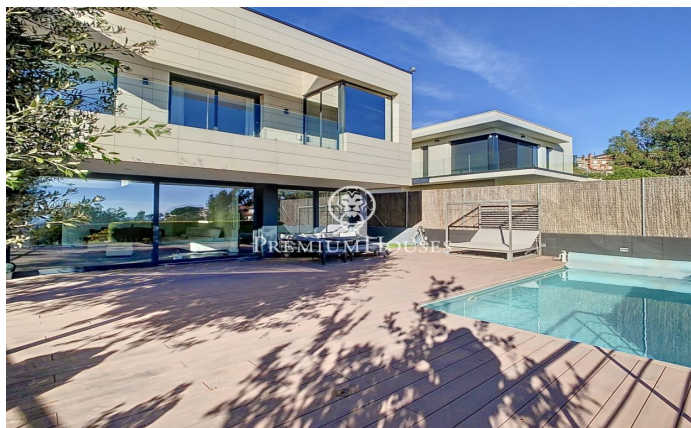

Casa de diseño con vistas al mar en Teià.

Ref: PH102903

Teià / Maresme/Barcelona Costa Norte

Ubicada en la población de Teià, en una de sus urbanizaciones con excelentes vistas al mar. Con todos los servicios cercanos como, autopista, supermercados, centros escolares, etc. El acceso a la propiedad es a nivel de calle donde encontramos un gran garaje para 5 coches y el acceso al jardín por unas escaleras laterales. En la planta sótano, aparte del gran parking dispone de una sala polivalente, un baño, ascensor, habitación del servicio y cuarto de máquinas. En la planta baja donde se ubica el jardín con la piscina con vistas al mar. Accederemos a la vivienda por la puerta principal, donde se ubican varias estancias como el Salón con chimenea con grandes ventanales con vistas al jardín, cocina, dos habitaciones y un baño completo. En la primera planta tres habitaciones suites. La suite principal dispone de un baño completo con un jacuzzi con vistas al mar y una pequeña biblioteca. En la planta superior toda la superficie de la propiedad es una excelente terraza donde poner una zona de chill-out espectacular. Todas las plantas están comunicadas por un ascensor. La casa dispone de aire acondicionado, calefacción radial, carpintería exterior de alta gama, armarios empotrados, jacuzzi, domótica. etc.

1.450.000 €

497 m²
6 Habitaciones
5 Baños
519 m² parcela
Piscina
AACC
Calefacción
Vistas al mar
Ascensor
Chimenea
Seguridad
Balcón
Armarios empotrados

Contáctenos para mas información o para concertar una visita