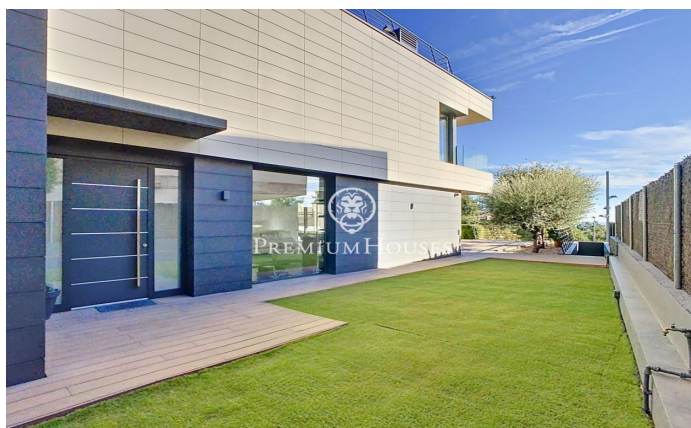

Casa de diseño con vistas al mar en Teià.

Ref: PH102903

Teià / Maresme/Barcelona Costa Norte

Ubicada en la población de Teià, en una de sus urbanizaciones con excelentes vistas al mar. Con todos los servicios cercanos como, autopista, supermercados, centros escolares, etc. El acceso a la propiedad es a nivel de calle donde encontramos un gran garaje para 5 coches y el acceso al jardín por unas escaleras laterales. En la planta sótano, aparte del gran parking dispone de una sala polivalente, un baño, ascensor, habitación del servicio y cuarto de máquinas. En la planta baja donde se ubica el jardín con la piscina con vistas al mar. Accederemos a la vivienda por la puerta principal, donde se ubican varias estancias como el Salón con chimenea con grandes ventanales con vistas al jardín, cocina, dos habitaciones y un baño completo. En la primera planta tres habitaciones suites. La suite principal dispone de un baño completo con un jacuzzi con vistas al mar y una pequeña biblioteca. En la planta superior toda la superficie de la propiedad es una excelente terraza donde poner una zona de chill-out espectacular. Todas las plantas están comunicadas por un ascensor. La casa dispone de aire acondicionado, calefacción radial, carpintería exterior de alta gama, armarios empotrados, jacuzzi, domótica. etc.

1.450.000 €

497 m²
6 Habitaciones
5 Baños
519 m² parcela
Piscina
AACC
Calefacción
Vistas al mar
Ascensor
Chimenea
Seguridad
Balcón
Armarios empotrados

Contáctenos para mas información o para concertar una visita