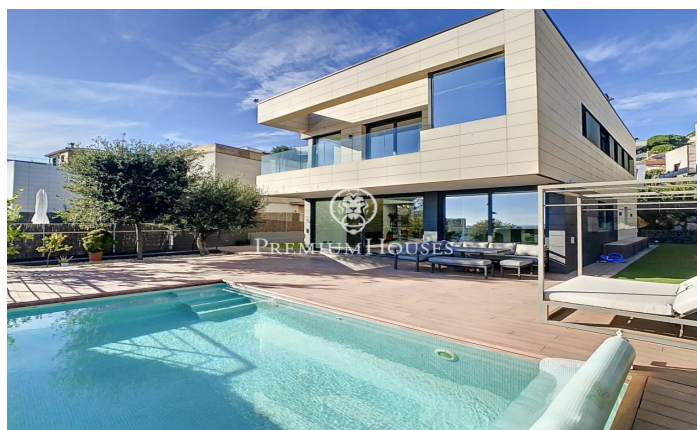

## Casa de diseño con vistas al mar en Teià.

Ref: PH102903

### Teià / Maresme/Barcelona Costa Norte

Ubicada en la población de Teià, en una de sus urbanizaciones con excelentes vistas al mar. Con todos los servicios cercanos como, autopista, supermercados, centros escolares, etc. El acceso a la propiedad es a nivel de calle donde encontramos un gran garaje para 5 coches y el acceso al jardín por unas escaleras laterales. En la planta sótano, aparte del gran parking dispone de una sala polivalente, un baño, ascensor, habitación del servicio y cuarto de máquinas. En la planta baja donde se ubica el jardín con la piscina con vistas al mar. Accederemos a la vivienda por la puerta principal, donde se ubican varias estancias como el Salón con chimenea con grandes ventanales con vistas al jardín, cocina, dos habitaciones y un baño completo. En la primera planta tres habitaciones suites. La suite principal dispone de un baño completo con un jacuzzi con vistas al mar y una pequeña biblioteca. En la planta superior toda la superficie de la propiedad es una excelente terraza donde poner una zona de chill-out espectacular. Todas las plantas están comunicadas por un ascensor. La casa dispone de aire acondicionado, calefacción radial, carpintería exterior de alta gama, armarios empotrados, jacuzzi, domótica. etc.

**1.450.000 €**

497 m<sup>2</sup>  
6 Habitaciones  
5 Baños  
519 m<sup>2</sup> parcela  
Piscina  
AACC  
Calefacción  
Vistas al mar  
Ascensor  
Chimenea  
Seguridad  
Balcón  
Armarios empotrados

Contáctenos para mas información o para concertar una visita