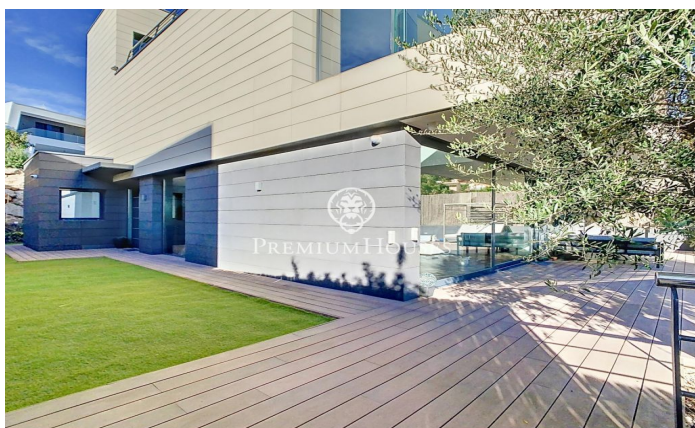

Casa de diseño con vistas al mar en Teià.

Ref: PH102903

Teià / Maresme/Barcelona Costa Norte

Ubicada en la población de Teià, en una de sus urbanizaciones con excelentes vistas al mar. Con todos los servicios cercanos como, autopista, supermercados, centros escolares, etc. El acceso a la propiedad es a nivel de calle donde encontramos un gran garaje para 5 coches y el acceso al jardín por unas escaleras laterales. En la planta sótano, aparte del gran parking dispone de una sala polivalente, un baño, ascensor, habitación del servicio y cuarto de máquinas. En la planta baja donde se ubica el jardín con la piscina con vistas al mar. Accederemos a la vivienda por la puerta principal, donde se ubican varias estancias como el Salón con chimenea con grandes ventanales con vistas al jardín, cocina, dos habitaciones y un baño completo. En la primera planta tres habitaciones suites. La suite principal dispone de un baño completo con un jacuzzi con vistas al mar y una pequeña biblioteca. En la planta superior toda la superficie de la propiedad es una excelente terraza donde poner una zona de chill-out espectacular. Todas las plantas están comunicadas por un ascensor. La casa dispone de aire acondicionado, calefacción radial, carpintería exterior de alta gama, armarios empotrados, jacuzzi, domótica. etc.

1.450.000 €

497 m²
6 Habitaciones
5 Baños
519 m² parcela
Piscina
AACC
Calefacción
Vistas al mar
Ascensor
Chimenea
Seguridad
Balcón
Armarios empotrados

Contáctenos para mas información o para concertar una visita