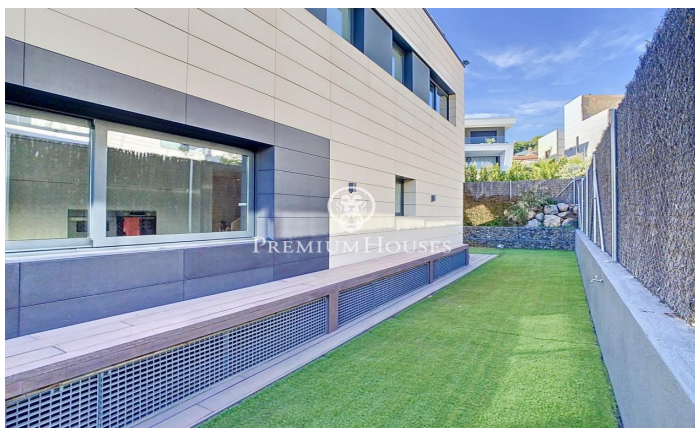

Casa de diseño con vistas al mar en Teià.

Ref: PH102903

Teià / Maresme/Barcelona Costa Norte

Ubicada en la población de Teià, en una de sus urbanizaciones con excelentes vistas al mar. Con todos los servicios cercanos como, autopista, supermercados, centros escolares, etc. El acceso a la propiedad es a nivel de calle donde encontramos un gran garaje para 5 coches y el acceso al jardín por unas escaleras laterales. En la planta sótano, aparte del gran parking dispone de una sala polivalente, un baño, ascensor, habitación del servicio y cuarto de máquinas. En la planta baja donde se ubica el jardín con la piscina con vistas al mar. Accederemos a la vivienda por la puerta principal, donde se ubican varias estancias como el Salón con chimenea con grandes ventanales con vistas al jardín, cocina, dos habitaciones y un baño completo. En la primera planta tres habitaciones suites. La suite principal dispone de un baño completo con un jacuzzi con vistas al mar y una pequeña biblioteca. En la planta superior toda la superficie de la propiedad es una excelente terraza donde poner una zona de chill-out espectacular. Todas las plantas están comunicadas por un ascensor. La casa dispone de aire acondicionado, calefacción radial, carpintería exterior de alta gama, armarios empotrados, jacuzzi, domótica. etc.

1.450.000 €

497 m²
6 Habitaciones
5 Baños
519 m² parcela
Piscina
AACC
Calefacción
Vistas al mar
Ascensor
Chimenea
Seguridad
Balcón
Armarios empotrados

Contáctenos para mas información o para concertar una visita