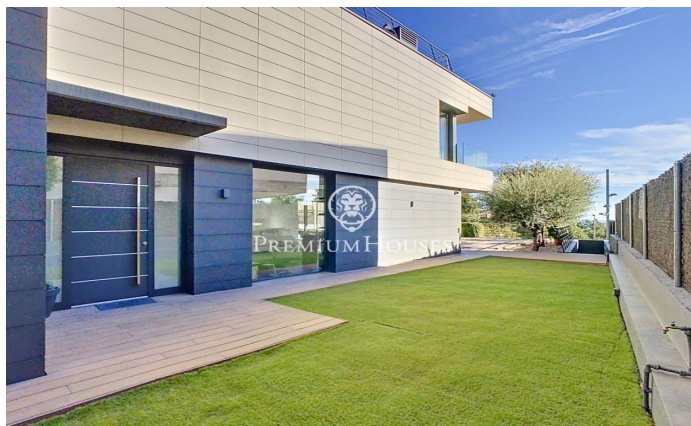

## Casa de diseño con vistas al mar en Teià.

Ref: PH102903

### Teià / Maresme/Barcelona Costa Norte

Ubicada en la población de Teià, en una de sus urbanizaciones con excelentes vistas al mar. Con todos los servicios cercanos como, autopista, supermercados, centros escolares, etc. El acceso a la propiedad es a nivel de calle donde encontramos un gran garaje para 5 coches y el acceso al jardín por unas escaleras laterales. En la planta sótano, aparte del gran parking dispone de una sala polivalente, un baño, ascensor, habitación del servicio y cuarto de máquinas. En la planta baja donde se ubica el jardín con la piscina con vistas al mar. Accederemos a la vivienda por la puerta principal, donde se ubican varias estancias como el Salón con chimenea con grandes ventanales con vistas al jardín, cocina, dos habitaciones y un baño completo. En la primera planta tres habitaciones suites. La suite principal dispone de un baño completo con un jacuzzi con vistas al mar y una pequeña biblioteca. En la planta superior toda la superficie de la propiedad es una excelente terraza donde poner una zona de chill-out espectacular. Todas las plantas están comunicadas por un ascensor. La casa dispone de aire acondicionado, calefacción radial, carpintería exterior de alta gama, armarios empotrados, jacuzzi, domótica. etc.

**1.450.000 €**

497 m<sup>2</sup>  
6 Habitaciones  
5 Baños  
519 m<sup>2</sup> parcela  
Piscina  
AACC  
Calefacción  
Vistas al mar  
Ascensor  
Chimenea  
Seguridad  
Balcón  
Armarios empotrados

Contáctenos para mas información o para concertar una visita