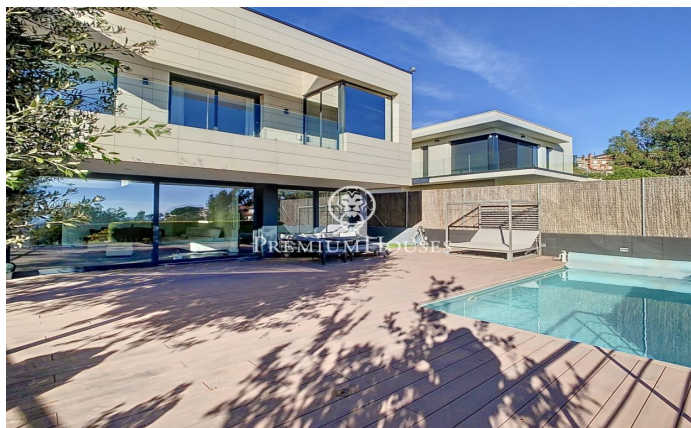

## Casa de diseño con vistas al mar en Teià.

Ref: PH102903

### Teià / Maresme/Barcelona Costa Norte

Ubicada en la población de Teià, en una de sus urbanizaciones con excelentes vistas al mar. Con todos los servicios cercanos como, autopista, supermercados, centros escolares, etc. El acceso a la propiedad es a nivel de calle donde encontramos un gran garaje para 5 coches y el acceso al jardín por unas escaleras laterales. En la planta sótano, aparte del gran parking dispone de una sala polivalente, un baño, ascensor, habitación del servicio y cuarto de máquinas. En la planta baja donde se ubica el jardín con la piscina con vistas al mar. Accederemos a la vivienda por la puerta principal, donde se ubican varias estancias como el Salón con chimenea con grandes ventanales con vistas al jardín, cocina, dos habitaciones y un baño completo. En la primera planta tres habitaciones suites. La suite principal dispone de un baño completo con un jacuzzi con vistas al mar y una pequeña biblioteca. En la planta superior toda la superficie de la propiedad es una excelente terraza donde poner una zona de chill-out espectacular. Todas las plantas están comunicadas por un ascensor. La casa dispone de aire acondicionado, calefacción radial, carpintería exterior de alta gama, armarios empotrados, jacuzzi, domótica. etc.

**1.450.000 €**

497 m<sup>2</sup>  
6 Habitaciones  
5 Baños  
519 m<sup>2</sup> parcela  
Piscina  
AACC  
Calefacción  
Vistas al mar  
Ascensor  
Chimenea  
Seguridad  
Balcón  
Armarios empotrados

Contáctenos para mas información o para concertar una visita