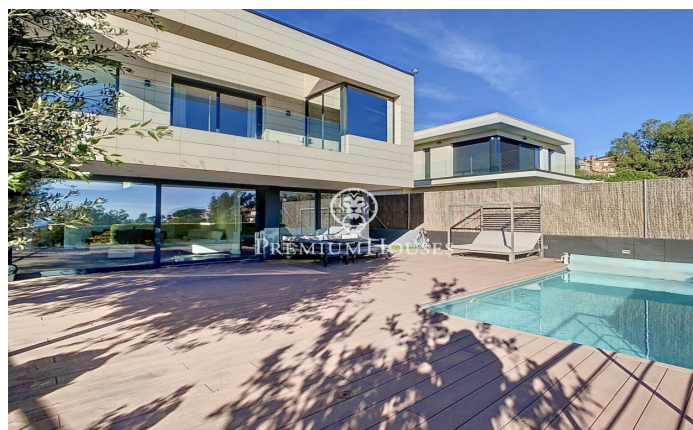

## Casa de diseño con vistas al mar en Teià.

Ref: PH102903

### Teià / Maresme/Barcelona Costa Norte

Ubicada en la población de Teià, en una de sus urbanizaciones con excelentes vistas al mar. Con todos los servicios cercanos como, autopista, supermercados, centros escolares, etc. El acceso a la propiedad es a nivel de calle donde encontramos un gran garaje para 5 coches y el acceso al jardín por unas escaleras laterales. En la planta sótano, aparte del gran parking dispone de una sala polivalente, un baño, ascensor, habitación del servicio y cuarto de máquinas. En la planta baja donde se ubica el jardín con la piscina con vistas al mar. Accederemos a la vivienda por la puerta principal, donde se ubican varias estancias como el Salón con chimenea con grandes ventanales con vistas al jardín, cocina, dos habitaciones y un baño completo. En la primera planta tres habitaciones suites. La suite principal dispone de un baño completo con un jacuzzi con vistas al mar y una pequeña biblioteca. En la planta superior toda la superficie de la propiedad es una excelente terraza donde poner una zona de chill-out espectacular. Todas las plantas están comunicadas por un ascensor. La casa dispone de aire acondicionado, calefacción radial, carpintería exterior de alta gama, armarios empotrados, jacuzzi, domótica. etc.

**1.450.000 €**

497 m<sup>2</sup>  
6 Habitaciones  
5 Baños  
519 m<sup>2</sup> parcela  
Piscina  
AACC  
Calefacción  
Vistas al mar  
Ascensor  
Chimenea  
Seguridad  
Balcón  
Armarios empotrados

Contáctenos para mas información o para concertar una visita