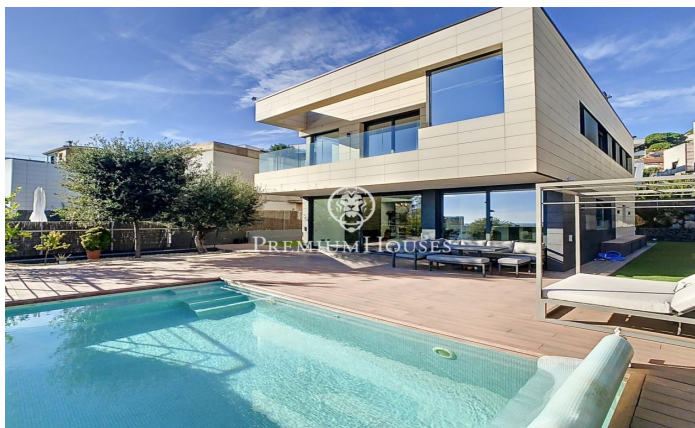

Casa de diseño con vistas al mar en Teià.

Ref: PH102903

Teià / Maresme/Barcelona Costa Norte

Ubicada en la población de Teià, en una de sus urbanizaciones con excelentes vistas al mar. Con todos los servicios cercanos como, autopista, supermercados, centros escolares, etc. El acceso a la propiedad es a nivel de calle donde encontramos un gran garaje para 5 coches y el acceso al jardín por unas escaleras laterales. En la planta sótano, aparte del gran parking dispone de una sala polivalente, un baño, ascensor, habitación del servicio y cuarto de máquinas. En la planta baja donde se ubica el jardín con la piscina con vistas al mar. Accederemos a la vivienda por la puerta principal, donde se ubican varias estancias como el Salón con chimenea con grandes ventanales con vistas al jardín, cocina, dos habitaciones y un baño completo. En la primera planta tres habitaciones suites. La suite principal dispone de un baño completo con un jacuzzi con vistas al mar y una pequeña biblioteca. En la planta superior toda la superficie de la propiedad es una excelente terraza donde poner una zona de chill-out espectacular. Todas las plantas están comunicadas por un ascensor. La casa dispone de aire acondicionado, calefacción radial, carpintería exterior de alta gama, armarios empotrados, jacuzzi, domótica. etc.

1.450.000 €

497 m²
6 Habitaciones
5 Baños
519 m² parcela
Piscina
AACC
Calefacción
Vistas al mar
Ascensor
Chimenea
Seguridad
Balcón
Armarios empotrados

Contáctenos para mas información o para concertar una visita