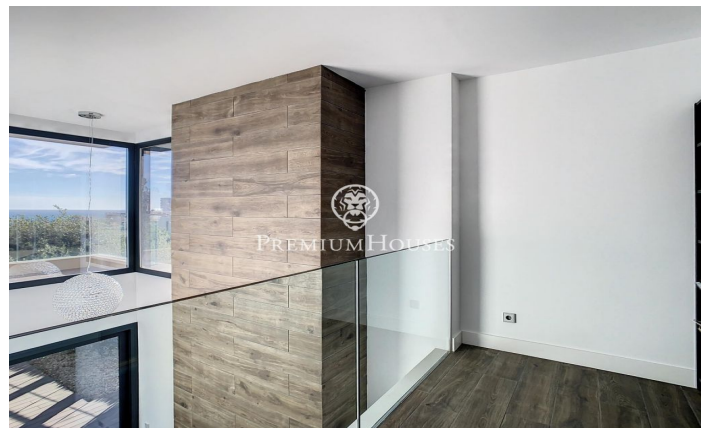

Casa de diseño con vistas al mar en Teià.

Ref: PH102903

Teià / Maresme/Barcelona Costa Norte

Ubicada en la población de Teià, en una de sus urbanizaciones con excelentes vistas al mar. Con todos los servicios cercanos como, autopista, supermercados, centros escolares, etc. El acceso a la propiedad es a nivel de calle donde encontramos un gran garaje para 5 coches y el acceso al jardín por unas escaleras laterales. En la planta sótano, aparte del gran parking dispone de una sala polivalente, un baño, ascensor, habitación del servicio y cuarto de máquinas. En la planta baja donde se ubica el jardín con la piscina con vistas al mar. Accederemos a la vivienda por la puerta principal, donde se ubican varias estancias como el Salón con chimenea con grandes ventanales con vistas al jardín, cocina, dos habitaciones y un baño completo. En la primera planta tres habitaciones suites. La suite principal dispone de un baño completo con un jacuzzi con vistas al mar y una pequeña biblioteca. En la planta superior toda la superficie de la propiedad es una excelente terraza donde poner una zona de chill-out espectacular. Todas las plantas están comunicadas por un ascensor. La casa dispone de aire acondicionado, calefacción radial, carpintería exterior de alta gama, armarios empotrados, jacuzzi, domótica. etc.

1.450.000 €

497 m²
6 Habitaciones
5 Baños
519 m² parcela
Piscina
AACC
Calefacción
Vistas al mar
Ascensor
Chimenea
Seguridad
Balcón
Armarios empotrados

Contáctenos para mas información o para concertar una visita