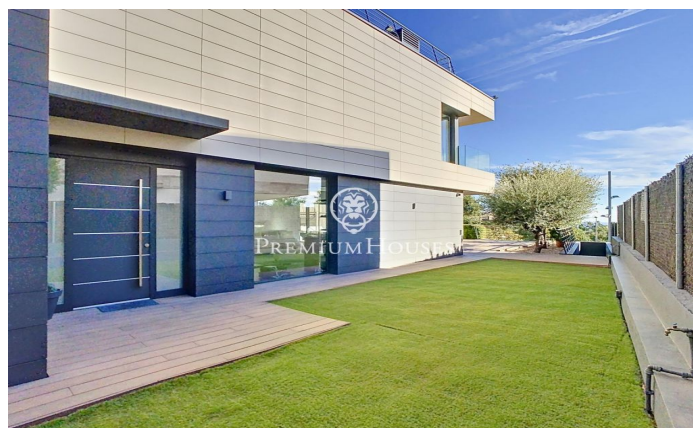

### Teià / Maresme/Barcelona Costa Norte

Ubicada en la población de Teià, en una de sus urbanizaciones con excelentes vistas al mar. Con todos los servicios cercanos como, autopista, supermercados, centros escolares, etc. El acceso a la propiedad es a nivel de calle donde encontramos un gran garaje para 5 coches y el acceso al jardín por unas escaleras laterales. En la planta sótano, aparte del gran parking dispone de una sala polivalente, un baño, ascensor, habitación del servicio y cuarto de máquinas. En la planta baja donde se ubica el jardín con la piscina con vistas al mar. Accederemos a la vivienda por la puerta principal, donde se ubican varias estancias como el Salón con chimenea con grandes ventanales con vistas al jardín, cocina, dos habitaciones y un baño completo. En la primera planta tres habitaciones suites. La suite principal dispone de un baño completo con un jacuzzi con vistas al mar y una pequeña biblioteca. En la planta superior toda la superficie de la propiedad es una excelente terraza donde poner una zona de chill-out espectacular. Todas las plantas están comunicadas por un ascensor. La casa dispone de aire acondicionado, calefacción radial, carpintería exterior de alta gama, armarios empotrados, jacuzzi, domótica. etc.

**1.450.000 €**

497 m<sup>2</sup>  
6 Habitaciones  
5 Baños  
519 m<sup>2</sup> parcela  
Piscina  
AACC  
Calefacción  
Vistas al mar  
Ascensor  
Chimenea  
Seguridad  
Balcón  
Armarios empotrados

Contáctenos para mas información o para concertar una visita