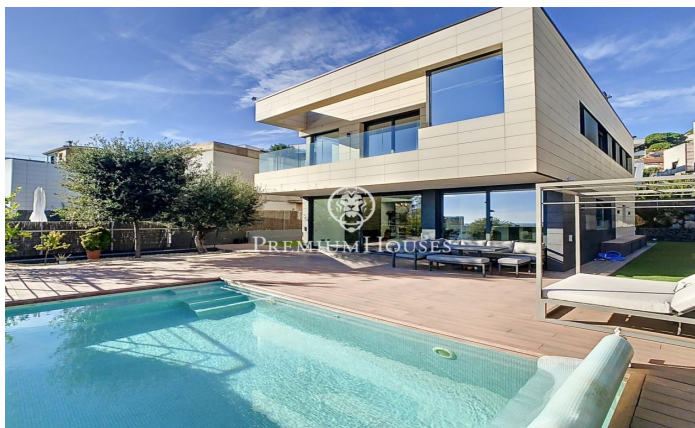

## Casa de diseño con vistas al mar en Teià.

Ref: PH102903

### Teià / Maresme/Barcelona Costa Norte

Ubicada en la población de Teià, en una de sus urbanizaciones con excelentes vistas al mar. Con todos los servicios cercanos como, autopista, supermercados, centros escolares, etc. El acceso a la propiedad es a nivel de calle donde encontramos un gran garaje para 5 coches y el acceso al jardín por unas escaleras laterales. En la planta sótano, aparte del gran parking dispone de una sala polivalente, un baño, ascensor, habitación del servicio y cuarto de máquinas. En la planta baja donde se ubica el jardín con la piscina con vistas al mar. Accederemos a la vivienda por la puerta principal, donde se ubican varias estancias como el Salón con chimenea con grandes ventanales con vistas al jardín, cocina, dos habitaciones y un baño completo. En la primera planta tres habitaciones suites. La suite principal dispone de un baño completo con un jacuzzi con vistas al mar y una pequeña biblioteca. En la planta superior toda la superficie de la propiedad es una excelente terraza donde poner una zona de chill-out espectacular. Todas las plantas están comunicadas por un ascensor. La casa dispone de aire acondicionado, calefacción radial, carpintería exterior de alta gama, armarios empotrados, jacuzzi, domótica. etc.

**1.450.000 €**

497 m<sup>2</sup>  
6 Habitaciones  
5 Baños  
519 m<sup>2</sup> parcela  
Piscina  
AACC  
Calefacción  
Vistas al mar  
Ascensor  
Chimenea  
Seguridad  
Balcón  
Armarios empotrados

Contáctenos para mas información o para concertar una visita