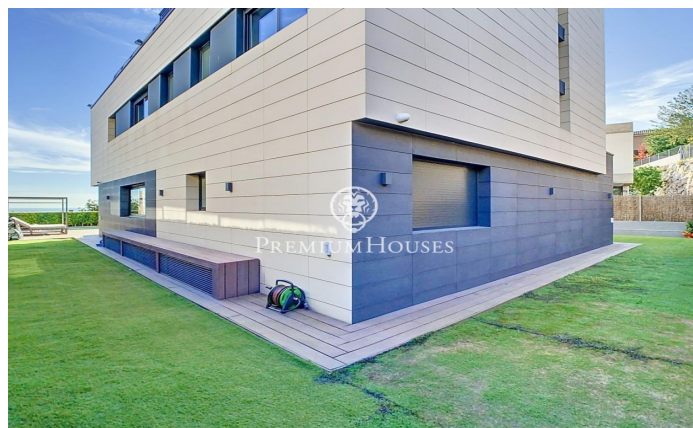

## Casa de diseño con vistas al mar en Teià.

Ref: PH102903

### Teià / Maresme/Barcelona Costa Norte

Ubicada en la población de Teià, en una de sus urbanizaciones con excelentes vistas al mar. Con todos los servicios cercanos como, autopista, supermercados, centros escolares, etc. El acceso a la propiedad es a nivel de calle donde encontramos un gran garaje para 5 coches y el acceso al jardín por unas escaleras laterales. En la planta sótano, aparte del gran parking dispone de una sala polivalente, un baño, ascensor, habitación del servicio y cuarto de máquinas. En la planta baja donde se ubica el jardín con la piscina con vistas al mar. Accederemos a la vivienda por la puerta principal, donde se ubican varias estancias como el Salón con chimenea con grandes ventanales con vistas al jardín, cocina, dos habitaciones y un baño completo. En la primera planta tres habitaciones suites. La suite principal dispone de un baño completo con un jacuzzi con vistas al mar y una pequeña biblioteca. En la planta superior toda la superficie de la propiedad es una excelente terraza donde poner una zona de chill-out espectacular. Todas las plantas están comunicadas por un ascensor. La casa dispone de aire acondicionado, calefacción radial, carpintería exterior de alta gama, armarios empotrados, jacuzzi, domótica. etc.

**1.450.000 €**

497 m<sup>2</sup>  
6 Habitaciones  
5 Baños  
519 m<sup>2</sup> parcela  
Piscina  
AACC  
Calefacción  
Vistas al mar  
Ascensor  
Chimenea  
Seguridad  
Balcón  
Armarios empotrados

Contáctenos para mas información o para concertar una visita