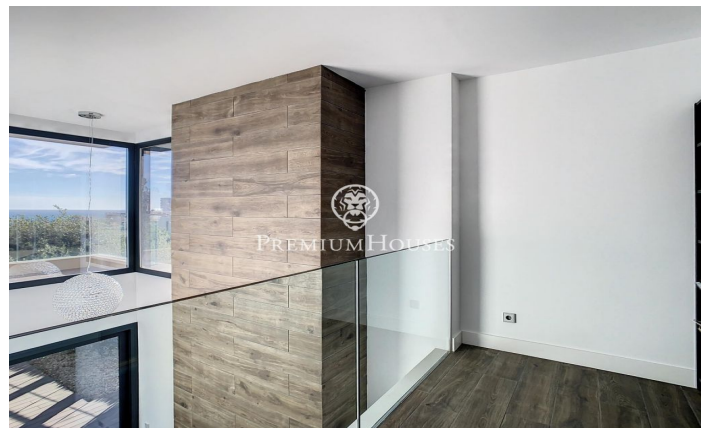

### Teià / Maresme/Barcelona Costa Norte

Ubicada en la población de Teià, en una de sus urbanizaciones con excelentes vistas al mar. Con todos los servicios cercanos como, autopista, supermercados, centros escolares, etc. El acceso a la propiedad es a nivel de calle donde encontramos un gran garaje para 5 coches y el acceso al jardín por unas escaleras laterales. En la planta sótano, aparte del gran parking dispone de una sala polivalente, un baño, ascensor, habitación del servicio y cuarto de máquinas. En la planta baja donde se ubica el jardín con la piscina con vistas al mar. Accederemos a la vivienda por la puerta principal, donde se ubican varias estancias como el Salón con chimenea con grandes ventanales con vistas al jardín, cocina, dos habitaciones y un baño completo. En la primera planta tres habitaciones suites. La suite principal dispone de un baño completo con un jacuzzi con vistas al mar y una pequeña biblioteca. En la planta superior toda la superficie de la propiedad es una excelente terraza donde poner una zona de chill-out espectacular. Todas las plantas están comunicadas por un ascensor. La casa dispone de aire acondicionado, calefacción radial, carpintería exterior de alta gama, armarios empotrados, jacuzzi, domótica. etc.

**1.450.000 €**

497 m<sup>2</sup>  
6 Habitaciones  
5 Baños  
519 m<sup>2</sup> parcela  
Piscina  
AACC  
Calefacción  
Vistas al mar  
Ascensor  
Chimenea  
Seguridad  
Balcón  
Armarios empotrados

Contáctenos para mas información o para concertar una visita