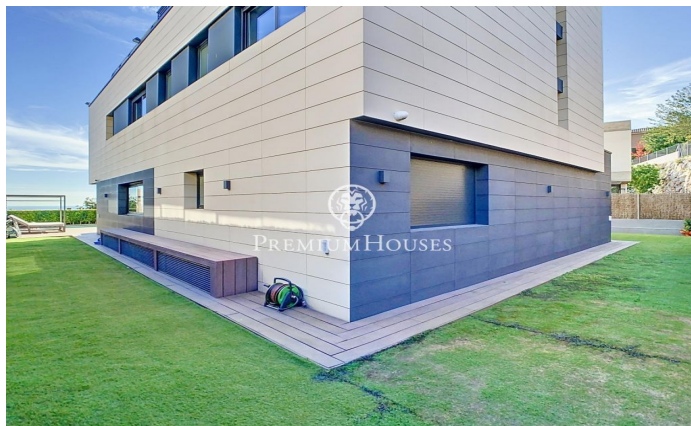

## Casa de diseño con vistas al mar en Teià.

Ref: PH102903

### Teià / Maresme/Barcelona Costa Norte

Ubicada en la población de Teià, en una de sus urbanizaciones con excelentes vistas al mar. Con todos los servicios cercanos como, autopista, supermercados, centros escolares, etc. El acceso a la propiedad es a nivel de calle donde encontramos un gran garaje para 5 coches y el acceso al jardín por unas escaleras laterales. En la planta sótano, aparte del gran parking dispone de una sala polivalente, un baño, ascensor, habitación del servicio y cuarto de máquinas. En la planta baja donde se ubica el jardín con la piscina con vistas al mar. Accederemos a la vivienda por la puerta principal, donde se ubican varias estancias como el Salón con chimenea con grandes ventanales con vistas al jardín, cocina, dos habitaciones y un baño completo. En la primera planta tres habitaciones suites. La suite principal dispone de un baño completo con un jacuzzi con vistas al mar y una pequeña biblioteca. En la planta superior toda la superficie de la propiedad es una excelente terraza donde poner una zona de chill-out espectacular. Todas las plantas están comunicadas por un ascensor. La casa dispone de aire acondicionado, calefacción radial, carpintería exterior de alta gama, armarios empotrados, jacuzzi, domótica. etc.

**1.450.000 €**

497 m<sup>2</sup>  
6 Habitaciones  
5 Baños  
519 m<sup>2</sup> parcela  
Piscina  
AACC  
Calefacción  
Vistas al mar  
Ascensor  
Chimenea  
Seguridad  
Balcón  
Armarios empotrados

Contáctenos para mas información o para concertar una visita