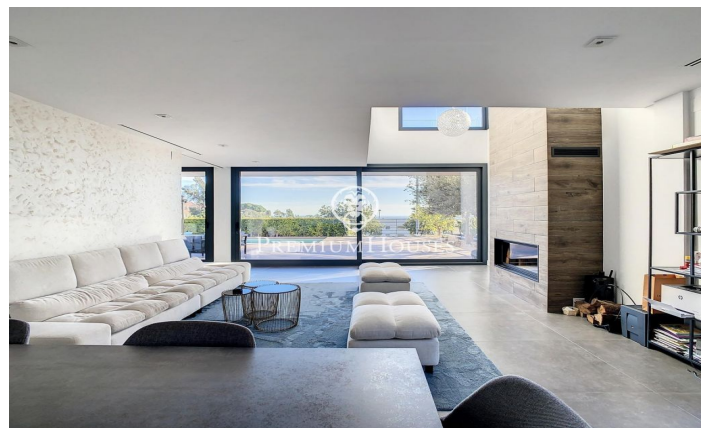

### Teià / Maresme/Barcelona Costa Norte

Ubicada en la población de Teià, en una de sus urbanizaciones con excelentes vistas al mar. Con todos los servicios cercanos como, autopista, supermercados, centros escolares, etc. El acceso a la propiedad es a nivel de calle donde encontramos un gran garaje para 5 coches y el acceso al jardín por unas escaleras laterales. En la planta sótano, aparte del gran parking dispone de una sala polivalente, un baño, ascensor, habitación del servicio y cuarto de máquinas. En la planta baja donde se ubica el jardín con la piscina con vistas al mar. Accederemos a la vivienda por la puerta principal, donde se ubican varias estancias como el Salón con chimenea con grandes ventanales con vistas al jardín, cocina, dos habitaciones y un baño completo. En la primera planta tres habitaciones suites. La suite principal dispone de un baño completo con un jacuzzi con vistas al mar y una pequeña biblioteca. En la planta superior toda la superficie de la propiedad es una excelente terraza donde poner una zona de chill-out espectacular. Todas las plantas están comunicadas por un ascensor. La casa dispone de aire acondicionado, calefacción radial, carpintería exterior de alta gama, armarios empotrados, jacuzzi, domótica. etc.

**1.450.000 €**

497 m<sup>2</sup>  
6 Habitaciones  
5 Baños  
519 m<sup>2</sup> parcela  
Piscina  
AACC  
Calefacción  
Vistas al mar  
Ascensor  
Chimenea  
Seguridad  
Balcón  
Armarios empotrados

Contáctenos para mas información o para concertar una visita