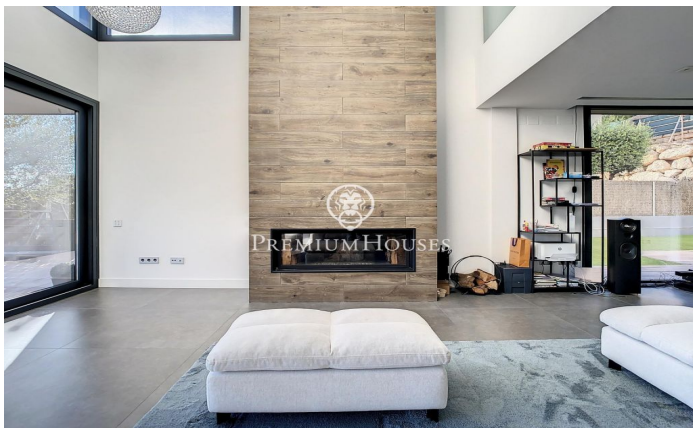

Casa de diseño con vistas al mar en Teià.

Ref: PH102903

Teià / Maresme/Barcelona Costa Norte

Ubicada en la población de Teià, en una de sus urbanizaciones con excelentes vistas al mar. Con todos los servicios cercanos como, autopista, supermercados, centros escolares, etc. El acceso a la propiedad es a nivel de calle donde encontramos un gran garaje para 5 coches y el acceso al jardín por unas escaleras laterales. En la planta sótano, aparte del gran parking dispone de una sala polivalente, un baño, ascensor, habitación del servicio y cuarto de máquinas. En la planta baja donde se ubica el jardín con la piscina con vistas al mar. Accederemos a la vivienda por la puerta principal, donde se ubican varias estancias como el Salón con chimenea con grandes ventanales con vistas al jardín, cocina, dos habitaciones y un baño completo. En la primera planta tres habitaciones suites. La suite principal dispone de un baño completo con un jacuzzi con vistas al mar y una pequeña biblioteca. En la planta superior toda la superficie de la propiedad es una excelente terraza donde poner una zona de chill-out espectacular. Todas las plantas están comunicadas por un ascensor. La casa dispone de aire acondicionado, calefacción radial, carpintería exterior de alta gama, armarios empotrados, jacuzzi, domótica. etc.

1.450.000 €

497 m²
6 Habitaciones
5 Baños
519 m² parcela
Piscina
AACC
Calefacción
Vistas al mar
Ascensor
Chimenea
Seguridad
Balcón
Armarios empotrados

Contáctenos para mas información o para concertar una visita