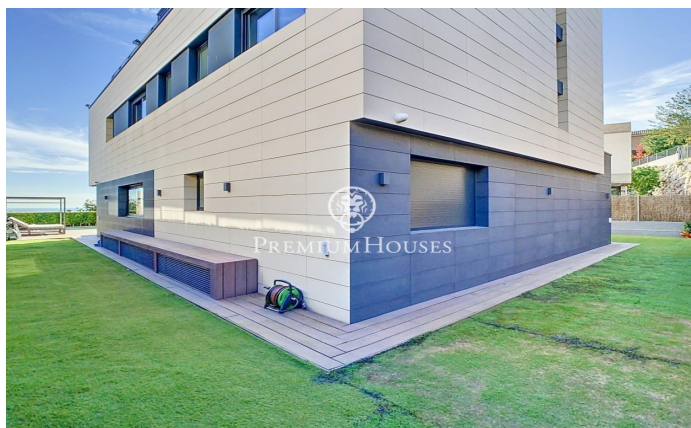

Casa de diseño con vistas al mar en Teià.

Ref: PH102903

Teià / Maresme/Barcelona Costa Norte

Ubicada en la población de Teià, en una de sus urbanizaciones con excelentes vistas al mar. Con todos los servicios cercanos como, autopista, supermercados, centros escolares, etc. El acceso a la propiedad es a nivel de calle donde encontramos un gran garaje para 5 coches y el acceso al jardín por unas escaleras laterales. En la planta sótano, aparte del gran parking dispone de una sala polivalente, un baño, ascensor, habitación del servicio y cuarto de máquinas. En la planta baja donde se ubica el jardín con la piscina con vistas al mar. Accederemos a la vivienda por la puerta principal, donde se ubican varias estancias como el Salón con chimenea con grandes ventanales con vistas al jardín, cocina, dos habitaciones y un baño completo. En la primera planta tres habitaciones suites. La suite principal dispone de un baño completo con un jacuzzi con vistas al mar y una pequeña biblioteca. En la planta superior toda la superficie de la propiedad es una excelente terraza donde poner una zona de chill-out espectacular. Todas las plantas están comunicadas por un ascensor. La casa dispone de aire acondicionado, calefacción radial, carpintería exterior de alta gama, armarios empotrados, jacuzzi, domótica. etc.

1.450.000 €

497 m²
6 Habitaciones
5 Baños
519 m² parcela
Piscina
AACC
Calefacción
Vistas al mar
Ascensor
Chimenea
Seguridad
Balcón
Armarios empotrados

Contáctenos para mas información o para concertar una visita