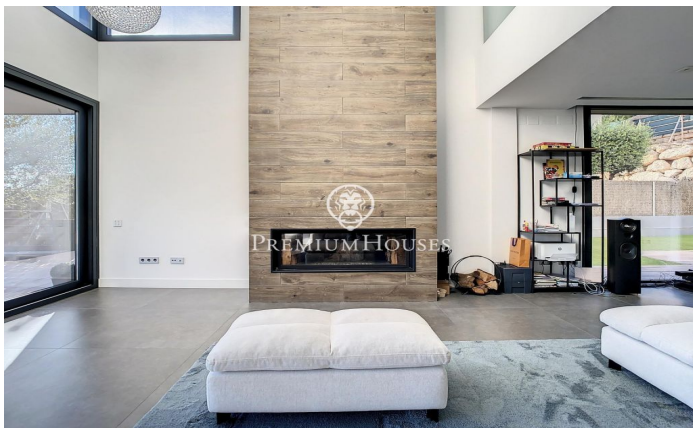

### Teià / Maresme/Barcelona Costa Norte

Ubicada en la población de Teià, en una de sus urbanizaciones con excelentes vistas al mar. Con todos los servicios cercanos como, autopista, supermercados, centros escolares, etc. El acceso a la propiedad es a nivel de calle donde encontramos un gran garaje para 5 coches y el acceso al jardín por unas escaleras laterales. En la planta sótano, aparte del gran parking dispone de una sala polivalente, un baño, ascensor, habitación del servicio y cuarto de máquinas. En la planta baja donde se ubica el jardín con la piscina con vistas al mar. Accederemos a la vivienda por la puerta principal, donde se ubican varias estancias como el Salón con chimenea con grandes ventanales con vistas al jardín, cocina, dos habitaciones y un baño completo. En la primera planta tres habitaciones suites. La suite principal dispone de un baño completo con un jacuzzi con vistas al mar y una pequeña biblioteca. En la planta superior toda la superficie de la propiedad es una excelente terraza donde poner una zona de chill-out espectacular. Todas las plantas están comunicadas por un ascensor. La casa dispone de aire acondicionado, calefacción radial, carpintería exterior de alta gama, armarios empotrados, jacuzzi, domótica. etc.

**1.450.000 €**

497 m<sup>2</sup>  
6 Habitaciones  
5 Baños  
519 m<sup>2</sup> parcela  
Piscina  
AACC  
Calefacción  
Vistas al mar  
Ascensor  
Chimenea  
Seguridad  
Balcón  
Armarios empotrados

Contáctenos para mas información o para concertar una visita