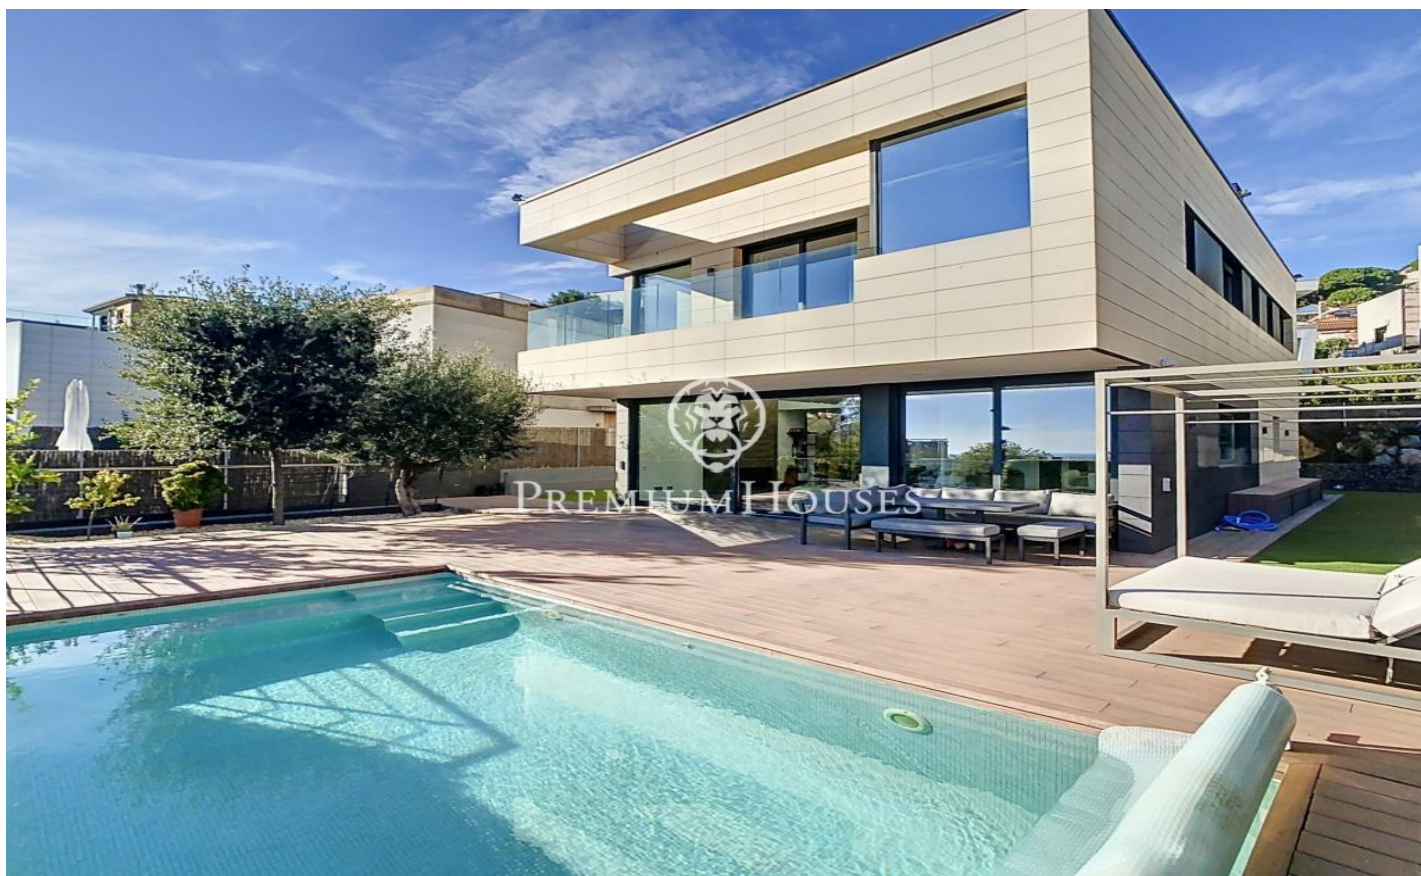

## Casa de diseño con vistas al mar en Teià.

Ref: PH102903

### Teià / Maresme/Barcelona Costa Norte

Ubicada en la población de Teià, en una de sus urbanizaciones con excelentes vistas al mar. Con todos los servicios cercanos como, autopista, supermercados, centros escolares, etc. El acceso a la propiedad es a nivel de calle donde encontramos un gran garaje para 5 coches y el acceso al jardín por unas escaleras laterales. En la planta sótano, aparte del gran parking dispone de una sala polivalente, un baño, ascensor, habitación del servicio y cuarto de máquinas. En la planta baja donde se ubica el jardín con la piscina con vistas al mar. Accederemos a la vivienda por la puerta principal, donde se ubican varias estancias como el Salón con chimenea con grandes ventanales con vistas al jardín, cocina, dos habitaciones y un baño completo. En la primera planta tres habitaciones suites. La suite principal dispone de un baño completo con un jacuzzi con vistas al mar y una pequeña biblioteca. En la planta superior toda la superficie de la propiedad es una excelente terraza donde poner una zona de chill-out espectacular. Todas las plantas están comunicadas por un ascensor. La casa dispone de aire acondicionado, calefacción radial, carpintería exterior de alta gama, armarios empotrados, jacuzzi, domótica. etc.

**1.450.000 €**

497 m<sup>2</sup>  
6 Habitaciones  
5 Baños  
519 m<sup>2</sup> parcela  
Piscina  
AACC  
Calefacción  
Vistas al mar  
Ascensor  
Chimenea  
Seguridad  
Balcón  
Armarios empotrados

Contáctenos para mas información o para concertar una visita