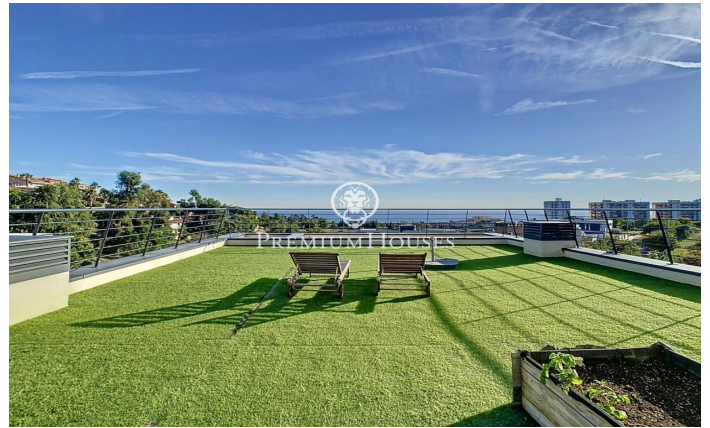

Casa de diseño con vistas al mar en Teià.

Ref: PH102903

Teià / Maresme/Barcelona Costa Norte

Ubicada en la población de Teià, en una de sus urbanizaciones con excelentes vistas al mar. Con todos los servicios cercanos como, autopista, supermercados, centros escolares, etc. El acceso a la propiedad es a nivel de calle donde encontramos un gran garaje para 5 coches y el acceso al jardín por unas escaleras laterales. En la planta sótano, aparte del gran parking dispone de una sala polivalente, un baño, ascensor, habitación del servicio y cuarto de máquinas. En la planta baja donde se ubica el jardín con la piscina con vistas al mar. Accederemos a la vivienda por la puerta principal, donde se ubican varias estancias como el Salón con chimenea con grandes ventanales con vistas al jardín, cocina, dos habitaciones y un baño completo. En la primera planta tres habitaciones suites. La suite principal dispone de un baño completo con un jacuzzi con vistas al mar y una pequeña biblioteca. En la planta superior toda la superficie de la propiedad es una excelente terraza donde poner una zona de chill-out espectacular. Todas las plantas están comunicadas por un ascensor. La casa dispone de aire acondicionado, calefacción radial, carpintería exterior de alta gama, armarios empotrados, jacuzzi, domótica. etc.

1.450.000 €

497 m²
6 Habitaciones
5 Baños
519 m² parcela
Piscina
AACC
Calefacción
Vistas al mar
Ascensor
Chimenea
Seguridad
Balcón
Armarios empotrados

Contáctenos para mas información o para concertar una visita