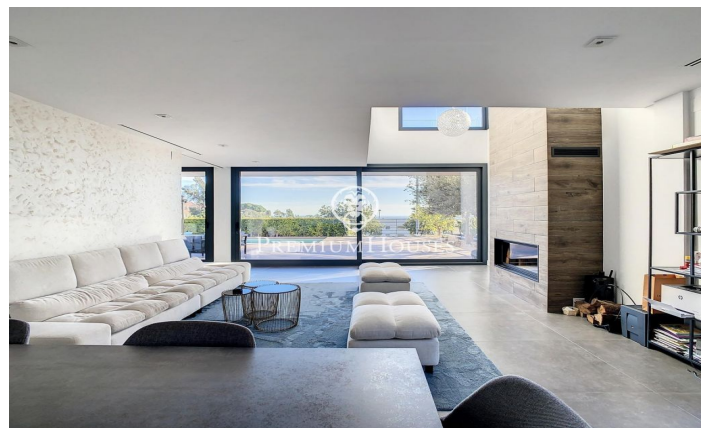

Casa de diseño con vistas al mar en Teià.

Ref: PH102903

Teià / Maresme/Barcelona Costa Norte

Ubicada en la población de Teià, en una de sus urbanizaciones con excelentes vistas al mar. Con todos los servicios cercanos como, autopista, supermercados, centros escolares, etc. El acceso a la propiedad es a nivel de calle donde encontramos un gran garaje para 5 coches y el acceso al jardín por unas escaleras laterales. En la planta sótano, aparte del gran parking dispone de una sala polivalente, un baño, ascensor, habitación del servicio y cuarto de máquinas. En la planta baja donde se ubica el jardín con la piscina con vistas al mar. Accederemos a la vivienda por la puerta principal, donde se ubican varias estancias como el Salón con chimenea con grandes ventanales con vistas al jardín, cocina, dos habitaciones y un baño completo. En la primera planta tres habitaciones suites. La suite principal dispone de un baño completo con un jacuzzi con vistas al mar y una pequeña biblioteca. En la planta superior toda la superficie de la propiedad es una excelente terraza donde poner una zona de chill-out espectacular. Todas las plantas están comunicadas por un ascensor. La casa dispone de aire acondicionado, calefacción radial, carpintería exterior de alta gama, armarios empotrados, jacuzzi, domótica. etc.

1.450.000 €

497 m²
6 Habitaciones
5 Baños
519 m² parcela
Piscina
AACC
Calefacción
Vistas al mar
Ascensor
Chimenea
Seguridad
Balcón
Armarios empotrados

Contáctenos para mas información o para concertar una visita