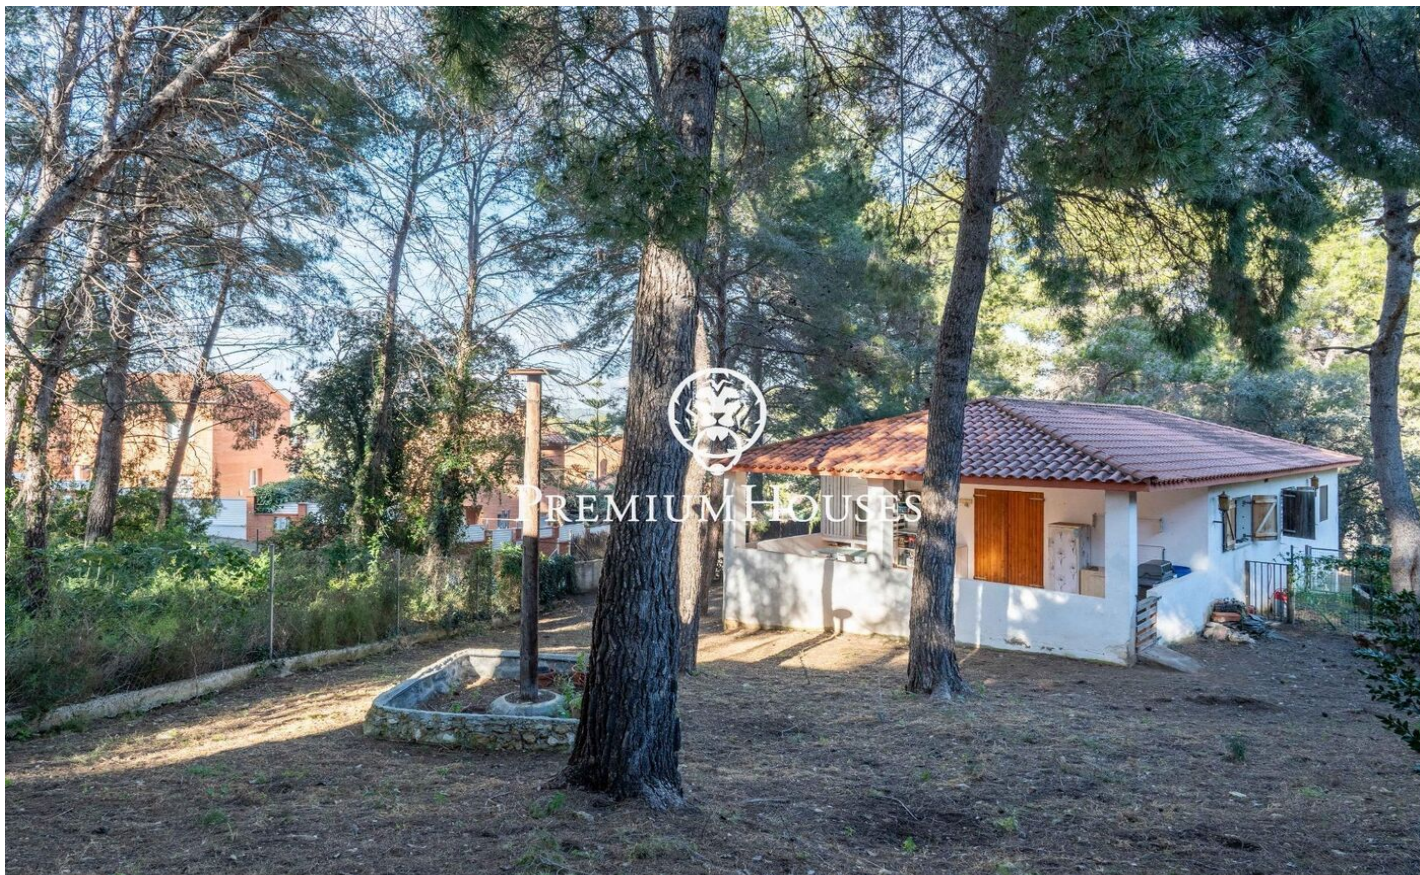

Casa en La Mora con gran parcela

Ref: PHS101039

Tarragona / Tarragona - Costa Dorada

En la zona de La Mora de Tarragona encontramos esta propiedad de una planta con una gran parcela. La vivienda, al encontrarse delante de una solar no urbanizable, ofrece mucha intimidad. La vivienda dispone de una espaciosa terraza. La zona de día está compuesta por una pieza formada por salón comedor con chimenea y cocina americana. Esta sala tiene acceso directo a la terraza y exterior. El jardín cuenta con una zona de barbacoa. La zona de noche incluye 3 habitaciones dobles y un baño. Esta propiedad está situada en La Mora, zona privilegiada de la costa de Tarragona. La vivienda ofrece tranquilidad y proximidad a las playas de la Costa Dorada.