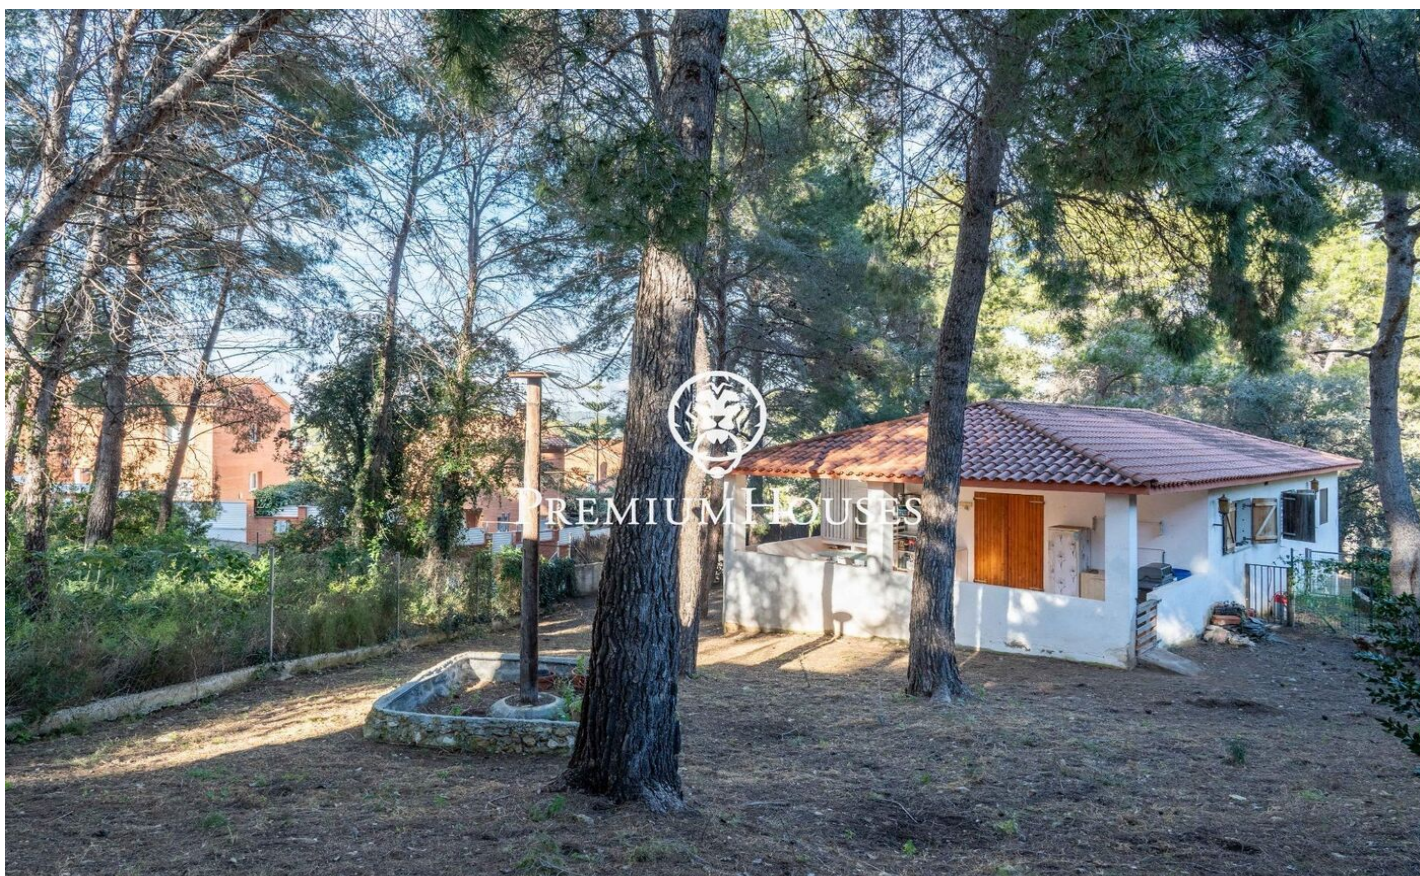

Casa en La Mora con gran parcela

Ref: PHS101039

Tarragona / Tarragona - Costa Dorada

En la zona de La Mora de Tarragona encontramos esta propiedad de una planta con una gran parcela. La vivienda, al encontrarse delante de una solar no urbanizable, ofrece mucha intimidad. La vivienda dispone de una espaciosa terraza. La zona de día está compuesta por una pieza formada por salón comedor con chimenea y cocina americana. Esta sala tiene acceso directo a la terraza y exterior. El jardín cuenta con una zona de barbacoa. La zona de noche incluye 3 habitaciones dobles y un baño. Esta propiedad está situada en La Mora, zona privilegiada de la costa de Tarragona. La vivienda ofrece tranquilidad y proximidad a las playas de la Costa Dorada.

370.000 €

102 m²
3 Habitaciones
1 Baño completo
1,221 m² parcela
Chimenea
Terraza