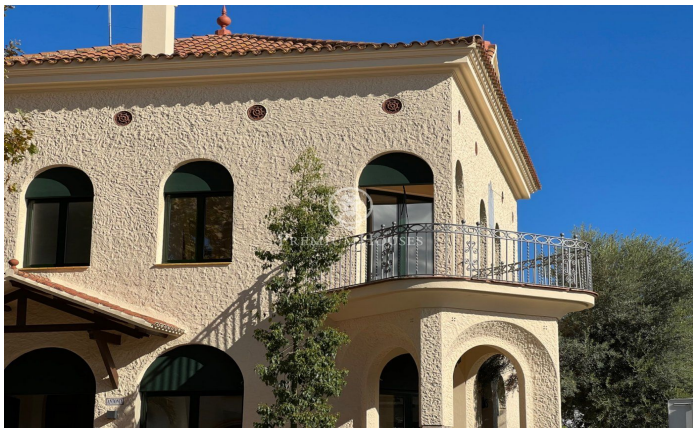

Villa de 1950 recién reformada y modernizada, de alquiler en el centro de Sitges

Ref: PHS100436

Vinyet / Sitges

Villa Antonia es una casa señorial de 1950 cuyo interior y distribución han sido recientemente renovados y modernizados respetando ciertos elementos originales que le dan carácter y calidez, sin sacrificar la funcionalidad de una casa moderna. Está ubicada en el centro de Sitges, a 2 minutos caminando de la playa, a un paso de todos los servicios del centro del pueblo y a 10 de la estación del tren. A la finca original se le ha añadido una bonita piscina y un porche exterior que seguro se convertirá el espacio preferido de sus futuros inquilinos. **ALQUILER DE LARGA DURACIÓN. DISPONIBLE A PARTIR DE NOVIEMBRE 2024** La casa de estilo post modernista, fue diseñada por el arquitecto Josep Danés i Torras y está incluida en el inventario del Patrimonio Arquitectónico de Sitges. De planta cuadrada y 330 m2 construidos, está estructurada en planta baja, primera planta y buhardilla. Sus techos son increíblemente altos y su tejado a cuatro aguas. La propiedad se sitúa en una calle principal rodeada de casas del mismo estilo y épocas similares. En la planta baja, a la que se accede por la puerta principal en la fachada frontal de la casa o por la lateral de servicio más cercana a la cocina, encontramos un gran salón comedor con chimenea que dispone de dos puertas de sa...

10.500 €

330 m²
6 Habitaciones
5 Baños
Piscina
AACC
Calefacción
Trastero
Chimenea
Seguridad
Terraza
Balcón
Armarios empotrados

PREMIUMHOUSES
Excellence in Real Estate

Avda. Camí dels Capellans, 81
Local 3 Sitges
Tel: +34 93 809 72 40