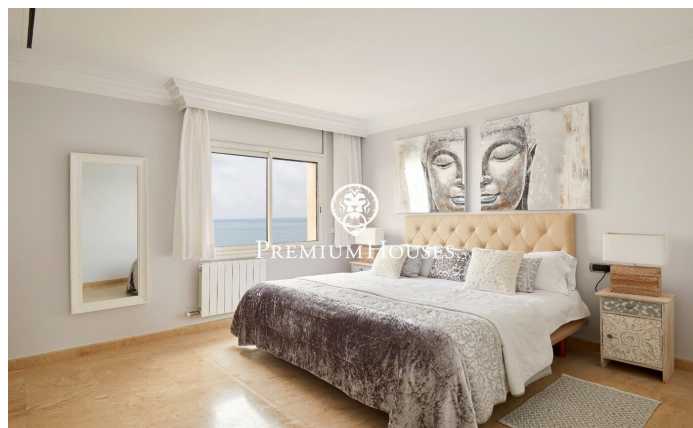

Casa en primera línea de mar en Vinyet

Ref: PHS101015

Vinyet / Sitges

En el exclusivo barrio del Vinyet de Sitges encontramos una de las mejores propiedades del municipio. Se trata de una villa en primera línea de mar construida a principio del siglo pasado y reformada recientemente con los mejores acabados. La vivienda cuenta con un gran jardín con piscina y ascensor que conecta todas las plantas. La vivienda se distribuye en cinco plantas. En la planta de acceso encontramos la zona de día. La misma está compuesta por un salón, un comedor y una cocina con isla. El salón tiene acceso a un porche encarado a mar desde el que también podemos ir a la piscina de la vivienda. En este espacio del jardín encontramos una cocina y un comedor exteriores. El comedor y la cocina comparten una terraza en la parte trasera de la vivienda. Un baño da servicio a la planta. En la primera planta encontramos la habitación principal en suite, con vestidor y salida a una terraza, y otra habitación en suite con salida a otra terraza propia. En la segunda planta encontramos cuatro habitaciones dobles, dos de ellas en suite, y un baño completo que da servicio a la planta. En la tercera planta hay una habitación abuhardillada con un aseo y vistas al mar. Finalmente, la planta subterránea cuenta con un garaje con capacidad para dos coches, dos habitacione...

10.250.000 €

622 m²
9 Habitaciones
6 Baños
1,176 m² parcela
Piscina
Calefacción
Vistas al mar
Trastero
Ascensor
Teléfono
Seguridad
Parking
Armarios empotrados

Contáctenos para mas información o para concertar una visita