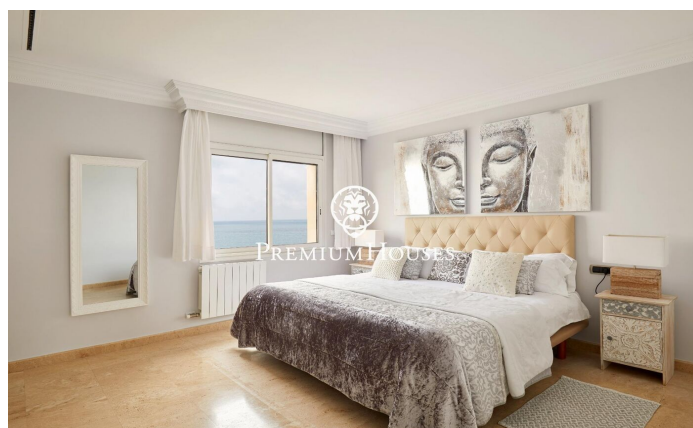

Casa en primera línea de mar en Vinyet

Ref: PHS101015

Vinyet / Sitges

En el exclusivo barrio del Vinyet de Sitges encontramos una de las mejores propiedades del municipio. Se trata de una villa en primera línea de mar construida a principio del siglo pasado y reformada recientemente con los mejores acabados. La vivienda cuenta con un gran jardín con piscina y ascensor que conecta todas las plantas. La vivienda se distribuye en cinco plantas. En la planta de acceso encontramos la zona de día. La misma está compuesta por un salón, un comedor y una cocina con isla. El salón tiene acceso a un porche encarado a mar desde el que también podemos ir a la piscina de la vivienda. En este espacio del jardín encontramos una cocina y un comedor exteriores. El comedor y la cocina comparten una terraza en la parte trasera de la vivienda. Un baño da servicio a la planta. En la primera planta encontramos la habitación principal en suite, con vestidor y salida a una terraza, y otra habitación en suite con salida a otra terraza propia. En la segunda planta encontramos cuatro habitaciones dobles, dos de ellas en suite, y un baño completo que da servicio a la planta. En la tercera planta hay una habitación abuhardillada con un aseo y vistas al mar. Finalmente, la planta subterránea cuenta con un garaje con capacidad para dos coches, dos habitacione...

10.250.000 €

622 m²
9 Habitaciones
6 Baños
1,176 m² parcela
Piscina
Calefacción
Vistas al mar
Trastero
Ascensor
Teléfono
Seguridad
Parking
Armarios empotrados

Contáctenos para mas información o para concertar una visita