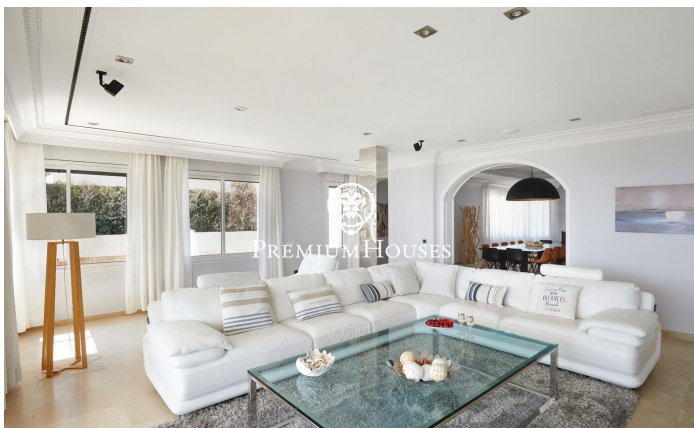

Casa en primera línea de mar en Vinyet

Ref: PHS101015

Vinyet / Sitges

En el exclusivo barrio del Vinyet de Sitges encontramos una de las mejores propiedades del municipio. Se trata de una villa en primera línea de mar construida a principio del siglo pasado y reformada recientemente con los mejores acabados. La vivienda cuenta con un gran jardín con piscina y ascensor que conecta todas las plantas. La vivienda se distribuye en cinco plantas. En la planta de acceso encontramos la zona de día. La misma está compuesta por un salón, un comedor y una cocina con isla. El salón tiene acceso a un porche encarado a mar desde el que también podemos ir a la piscina de la vivienda. En este espacio del jardín encontramos una cocina y un comedor exteriores. El comedor y la cocina comparten una terraza en la parte trasera de la vivienda. Un baño da servicio a la planta. En la primera planta encontramos la habitación principal en suite, con vestidor y salida a una terraza, y otra habitación en suite con salida a otra terraza propia. En la segunda planta encontramos cuatro habitaciones dobles, dos de ellas en suite, y un baño completo que da servicio a la planta. En la tercera planta hay una habitación abuhardillada con un aseo y vistas al mar. Finalmente, la planta subterránea cuenta con un garaje con capacidad para dos coches, dos habitacione...

10.250.000 €

622 m²
9 Habitaciones
6 Baños
1,176 m² parcela
Piscina
Calefacción
Vistas al mar
Trastero
Ascensor
Teléfono
Seguridad
Parking
Armarios empotrados

Contáctenos para mas información o para concertar una visita