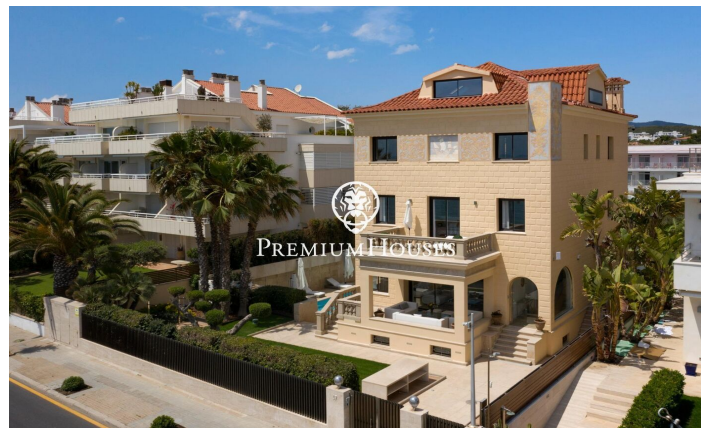

Casa en primera línea de mar en Vinyet

Ref: PHS101015

Vinyet / Sitges

En el exclusivo barrio del Vinyet de Sitges encontramos una de las mejores propiedades del municipio. Se trata de una villa en primera línea de mar construida a principio del siglo pasado y reformada recientemente con los mejores acabados. La vivienda cuenta con un gran jardín con piscina y ascensor que conecta todas las plantas. La vivienda se distribuye en cinco plantas. En la planta de acceso encontramos la zona de día. La misma está compuesta por un salón, un comedor y una cocina con isla. El salón tiene acceso a un porche encarado a mar desde el que también podemos ir a la piscina de la vivienda. En este espacio del jardín encontramos una cocina y un comedor exteriores. El comedor y la cocina comparten una terraza en la parte trasera de la vivienda. Un baño da servicio a la planta. En la primera planta encontramos la habitación principal en suite, con vestidor y salida a una terraza, y otra habitación en suite con salida a otra terraza propia. En la segunda planta encontramos cuatro habitaciones dobles, dos de ellas en suite, y un baño completo que da servicio a la planta. En la tercera planta hay una habitación abuhardillada con un aseo y vistas al mar. Finalmente, la planta subterránea cuenta con un garaje con capacidad para dos coches, dos habitacione...

10.250.000 €

622 m²
9 Habitaciones
6 Baños
1,176 m² parcela
Piscina
Calefacción
Vistas al mar
Trastero
Ascensor
Teléfono
Seguridad
Parking
Armarios empotrados

Contáctenos para mas información o para concertar una visita