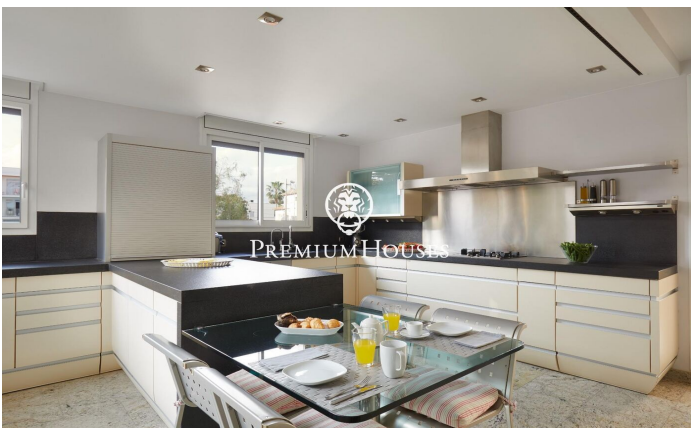

Casa en primera línea de mar en Vinyet

Ref: PHS101015

Vinyet / Sitges

En el exclusivo barrio del Vinyet de Sitges encontramos una de las mejores propiedades del municipio. Se trata de una villa en primera línea de mar construida a principio del siglo pasado y reformada recientemente con los mejores acabados. La vivienda cuenta con un gran jardín con piscina y ascensor que conecta todas las plantas. La vivienda se distribuye en cinco plantas. En la planta de acceso encontramos la zona de día. La misma está compuesta por un salón, un comedor y una cocina con isla. El salón tiene acceso a un porche encarado a mar desde el que también podemos ir a la piscina de la vivienda. En este espacio del jardín encontramos una cocina y un comedor exteriores. El comedor y la cocina comparten una terraza en la parte trasera de la vivienda. Un baño da servicio a la planta. En la primera planta encontramos la habitación principal en suite, con vestidor y salida a una terraza, y otra habitación en suite con salida a otra terraza propia. En la segunda planta encontramos cuatro habitaciones dobles, dos de ellas en suite, y un baño completo que da servicio a la planta. En la tercera planta hay una habitación abuhardillada con un aseo y vistas al mar. Finalmente, la planta subterránea cuenta con un garaje con capacidad para dos coches, dos habitacione...

10.250.000 €

622 m²
9 Habitaciones
6 Baños
1,176 m² parcela
Piscina
Calefacción
Vistas al mar
Trastero
Ascensor
Teléfono
Seguridad
Parking
Armarios empotrados

Contáctenos para mas información o para concertar una visita