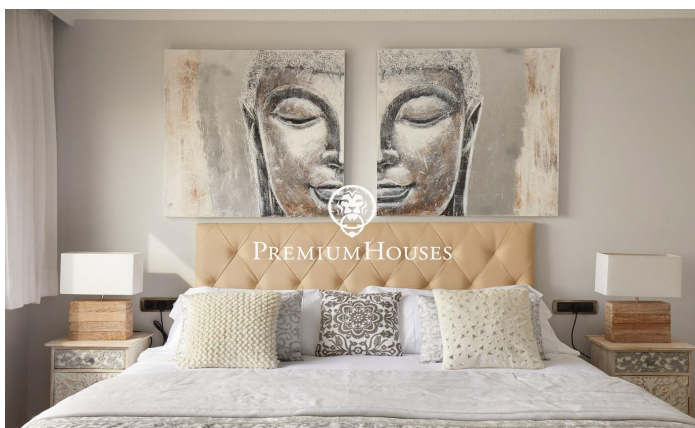

Casa en primera línea de mar en Vinyet

Ref: PHS101015

Vinyet / Sitges

En el exclusivo barrio del Vinyet de Sitges encontramos una de las mejores propiedades del municipio. Se trata de una villa en primera línea de mar construida a principio del siglo pasado y reformada recientemente con los mejores acabados. La vivienda cuenta con un gran jardín con piscina y ascensor que conecta todas las plantas. La vivienda se distribuye en cinco plantas. En la planta de acceso encontramos la zona de día. La misma está compuesta por un salón, un comedor y una cocina con isla. El salón tiene acceso a un porche encarado a mar desde el que también podemos ir a la piscina de la vivienda. En este espacio del jardín encontramos una cocina y un comedor exteriores. El comedor y la cocina comparten una terraza en la parte trasera de la vivienda. Un baño da servicio a la planta. En la primera planta encontramos la habitación principal en suite, con vestidor y salida a una terraza, y otra habitación en suite con salida a otra terraza propia. En la segunda planta encontramos cuatro habitaciones dobles, dos de ellas en suite, y un baño completo que da servicio a la planta. En la tercera planta hay una habitación abuhardillada con un aseo y vistas al mar. Finalmente, la planta subterránea cuenta con un garaje con capacidad para dos coches, dos habitacione...

10.250.000 €

622 m²
9 Habitaciones
6 Baños
1,176 m² parcela
Piscina
Calefacción
Vistas al mar
Trastero
Ascensor
Teléfono
Seguridad
Parking
Armarios empotrados

Contáctenos para mas información o para concertar una visita