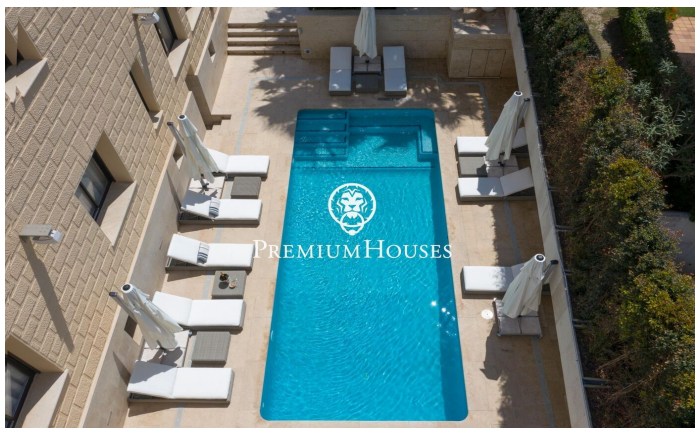

Casa en primera línea de mar en Vinyet

Ref: PHS101015

Vinyet / Sitges

En el exclusivo barrio del Vinyet de Sitges encontramos una de las mejores propiedades del municipio. Se trata de una villa en primera línea de mar construida a principio del siglo pasado y reformada recientemente con los mejores acabados. La vivienda cuenta con un gran jardín con piscina y ascensor que conecta todas las plantas. La vivienda se distribuye en cinco plantas. En la planta de acceso encontramos la zona de día. La misma está compuesta por un salón, un comedor y una cocina con isla. El salón tiene acceso a un porche encarado a mar desde el que también podemos ir a la piscina de la vivienda. En este espacio del jardín encontramos una cocina y un comedor exteriores. El comedor y la cocina comparten una terraza en la parte trasera de la vivienda. Un baño da servicio a la planta. En la primera planta encontramos la habitación principal en suite, con vestidor y salida a una terraza, y otra habitación en suite con salida a otra terraza propia. En la segunda planta encontramos cuatro habitaciones dobles, dos de ellas en suite, y un baño completo que da servicio a la planta. En la tercera planta hay una habitación abuhardillada con un aseo y vistas al mar. Finalmente, la planta subterránea cuenta con un garaje con capacidad para dos coches, dos habitacione...

10.250.000 €

622 m²
9 Habitaciones
6 Baños
1,176 m² parcela
Piscina
Calefacción
Vistas al mar
Trastero
Ascensor
Teléfono
Seguridad
Parking
Armarios empotrados

Contáctenos para mas información o para concertar una visita