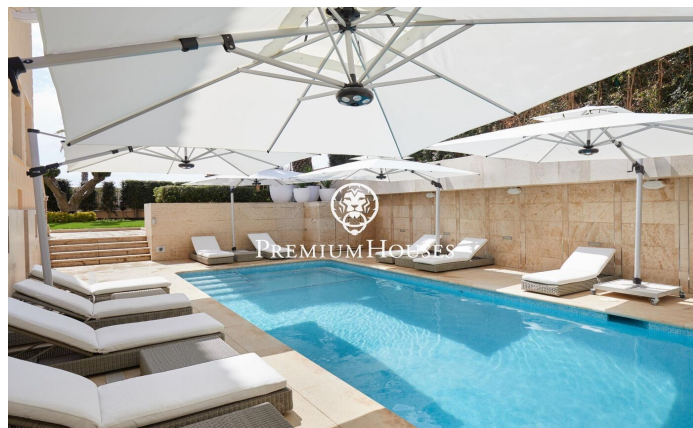

Casa en primera línea de mar en Vinyet

Ref: PHS101015

Vinyet / Sitges

En el exclusivo barrio del Vinyet de Sitges encontramos una de las mejores propiedades del municipio. Se trata de una villa en primera línea de mar construida a principio del siglo pasado y reformada recientemente con los mejores acabados. La vivienda cuenta con un gran jardín con piscina y ascensor que conecta todas las plantas. La vivienda se distribuye en cinco plantas. En la planta de acceso encontramos la zona de día. La misma está compuesta por un salón, un comedor y una cocina con isla. El salón tiene acceso a un porche encarado a mar desde el que también podemos ir a la piscina de la vivienda. En este espacio del jardín encontramos una cocina y un comedor exteriores. El comedor y la cocina comparten una terraza en la parte trasera de la vivienda. Un baño da servicio a la planta. En la primera planta encontramos la habitación principal en suite, con vestidor y salida a una terraza, y otra habitación en suite con salida a otra terraza propia. En la segunda planta encontramos cuatro habitaciones dobles, dos de ellas en suite, y un baño completo que da servicio a la planta. En la tercera planta hay una habitación abuhardillada con un aseo y vistas al mar. Finalmente, la planta subterránea cuenta con un garaje con capacidad para dos coches, dos habitacione...

10.250.000 €

622 m²
9 Habitaciones
6 Baños
1,176 m² parcela
Piscina
Calefacción
Vistas al mar
Trastero
Ascensor
Teléfono
Seguridad
Parking
Armarios empotrados

Contáctenos para mas información o para concertar una visita