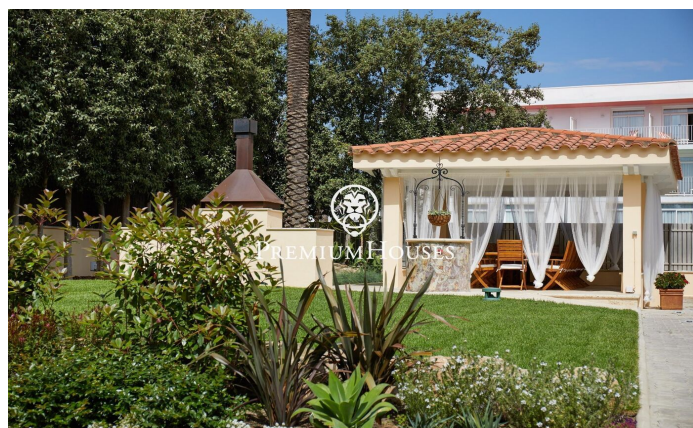

Casa en primera línea de mar en Vinyet

Ref: PHS101015

Vinyet / Sitges

En el exclusivo barrio del Vinyet de Sitges encontramos una de las mejores propiedades del municipio. Se trata de una villa en primera línea de mar construida a principio del siglo pasado y reformada recientemente con los mejores acabados. La vivienda cuenta con un gran jardín con piscina y ascensor que conecta todas las plantas. La vivienda se distribuye en cinco plantas. En la planta de acceso encontramos la zona de día. La misma está compuesta por un salón, un comedor y una cocina con isla. El salón tiene acceso a un porche encarado a mar desde el que también podemos ir a la piscina de la vivienda. En este espacio del jardín encontramos una cocina y un comedor exteriores. El comedor y la cocina comparten una terraza en la parte trasera de la vivienda. Un baño da servicio a la planta. En la primera planta encontramos la habitación principal en suite, con vestidor y salida a una terraza, y otra habitación en suite con salida a otra terraza propia. En la segunda planta encontramos cuatro habitaciones dobles, dos de ellas en suite, y un baño completo que da servicio a la planta. En la tercera planta hay una habitación abuhardillada con un aseo y vistas al mar. Finalmente, la planta subterránea cuenta con un garaje con capacidad para dos coches, dos habitacione...

10.250.000 €

622 m²
9 Habitaciones
6 Baños
1,176 m² parcela
Piscina
Calefacción
Vistas al mar
Trastero
Ascensor
Teléfono
Seguridad
Parking
Armarios empotrados

Contáctenos para mas información o para concertar una visita