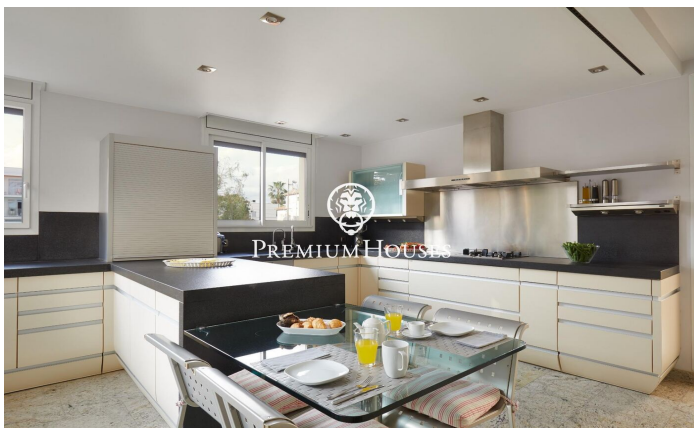

Casa en primera línea de mar en Vinyet

Ref: PHS101015

Vinyet / Sitges

En el exclusivo barrio del Vinyet de Sitges encontramos una de las mejores propiedades del municipio. Se trata de una villa en primera línea de mar construida a principio del siglo pasado y reformada recientemente con los mejores acabados. La vivienda cuenta con un gran jardín con piscina y ascensor que conecta todas las plantas. La vivienda se distribuye en cinco plantas. En la planta de acceso encontramos la zona de día. La misma está compuesta por un salón, un comedor y una cocina con isla. El salón tiene acceso a un porche encarado a mar desde el que también podemos ir a la piscina de la vivienda. En este espacio del jardín encontramos una cocina y un comedor exteriores. El comedor y la cocina comparten una terraza en la parte trasera de la vivienda. Un baño da servicio a la planta. En la primera planta encontramos la habitación principal en suite, con vestidor y salida a una terraza, y otra habitación en suite con salida a otra terraza propia. En la segunda planta encontramos cuatro habitaciones dobles, dos de ellas en suite, y un baño completo que da servicio a la planta. En la tercera planta hay una habitación abuhardillada con un aseo y vistas al mar. Finalmente, la planta subterránea cuenta con un garaje con capacidad para dos coches, dos habitacione...

10.250.000 €

622 m²
9 Habitaciones
6 Baños
1,176 m² parcela
Piscina
Calefacción
Vistas al mar
Trastero
Ascensor
Teléfono
Seguridad
Parking
Armarios empotrados

Contáctenos para mas información o para concertar una visita