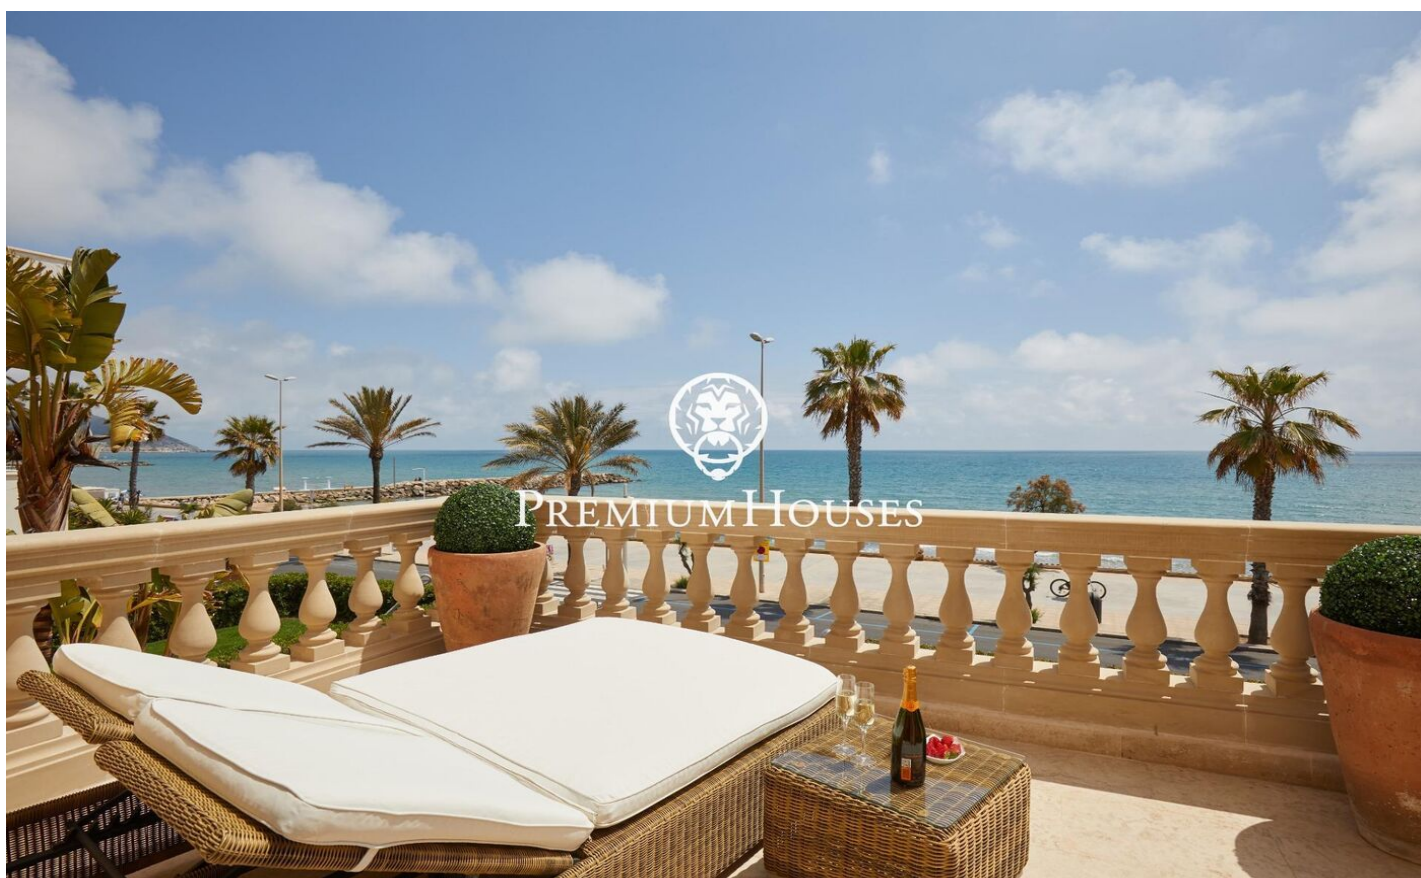

Casa en primera línea de mar en Vinyet

Ref: PHS101015

Vinyet / Sitges

En el exclusivo barrio del Vinyet de Sitges encontramos una de las mejores propiedades del municipio. Se trata de una villa en primera línea de mar construida a principio del siglo pasado y reformada recientemente con los mejores acabados. La vivienda cuenta con un gran jardín con piscina y ascensor que conecta todas las plantas. La vivienda se distribuye en cinco plantas. En la planta de acceso encontramos la zona de día. La misma está compuesta por un salón, un comedor y una cocina con isla. El salón tiene acceso a un porche encarado a mar desde el que también podemos ir a la piscina de la vivienda. En este espacio del jardín encontramos una cocina y un comedor exteriores. El comedor y la cocina comparten una terraza en la parte trasera de la vivienda. Un baño da servicio a la planta. En la primera planta encontramos la habitación principal en suite, con vestidor y salida a una terraza, y otra habitación en suite con salida a otra terraza propia. En la segunda planta encontramos cuatro habitaciones dobles, dos de ellas en suite, y un baño completo que da servicio a la planta. En la tercera planta hay una habitación abuhardillada con un aseo y vistas al mar. Finalmente, la planta subterránea cuenta con un garaje con capacidad para dos coches, dos habitacione...

10.250.000 €

622 m²
9 Habitaciones
6 Baños
1,176 m² parcela
Piscina
Calefacción
Vistas al mar
Trastero
Ascensor
Teléfono
Seguridad
Parking
Armarios empotrados

Contáctenos para mas información o para concertar una visita