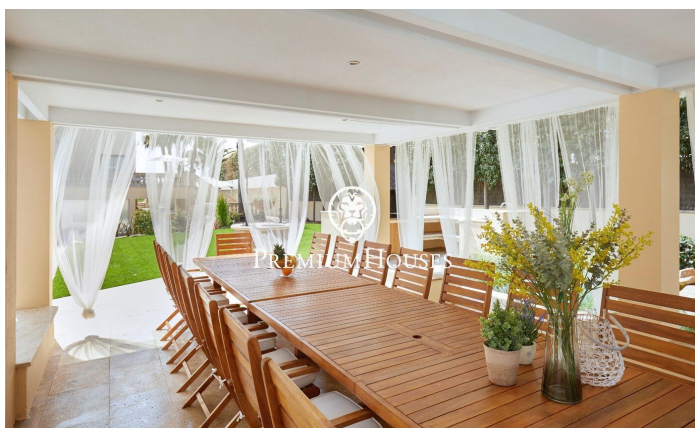

Contáctenos para mas información o para concertar una visita

Tel: +34 93 809 72 40

sitges@premiumhouses.com

www.premiumhouses.es