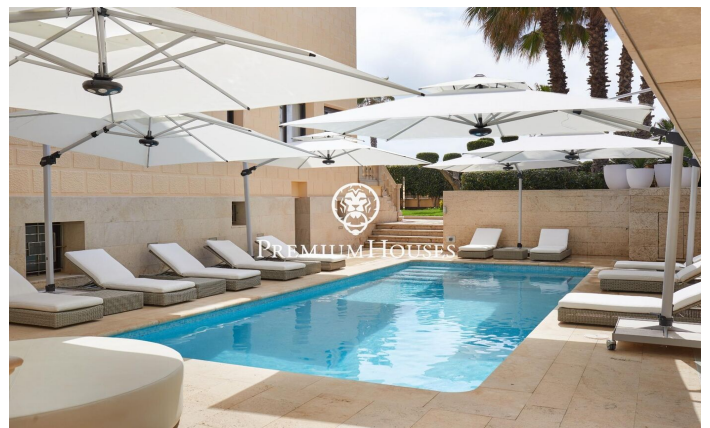

Casa en primera línea de mar en Vinyet

Ref: PHS101015

Vinyet / Sitges

En el exclusivo barrio del Vinyet de Sitges encontramos una de las mejores propiedades del municipio. Se trata de una villa en primera línea de mar construida a principio del siglo pasado y reformada recientemente con los mejores acabados. La vivienda cuenta con un gran jardín con piscina y ascensor que conecta todas las plantas. La vivienda se distribuye en cinco plantas. En la planta de acceso encontramos la zona de día. La misma está compuesta por un salón, un comedor y una cocina con isla. El salón tiene acceso a un porche encarado a mar desde el que también podemos ir a la piscina de la vivienda. En este espacio del jardín encontramos una cocina y un comedor exteriores. El comedor y la cocina comparten una terraza en la parte trasera de la vivienda. Un baño da servicio a la planta. En la primera planta encontramos la habitación principal en suite, con vestidor y salida a una terraza, y otra habitación en suite con salida a otra terraza propia. En la segunda planta encontramos cuatro habitaciones dobles, dos de ellas en suite, y un baño completo que da servicio a la planta. En la tercera planta hay una habitación abuhardillada con un aseo y vistas al mar. Finalmente, la planta subterránea cuenta con un garaje con capacidad para dos coches, dos habitacione...

10.250.000 €

622 m²
9 Habitaciones
6 Baños
1,176 m² parcela
Piscina
Calefacción
Vistas al mar
Trastero
Ascensor
Teléfono
Seguridad
Parking
Armarios empotrados

Contáctenos para mas información o para concertar una visita