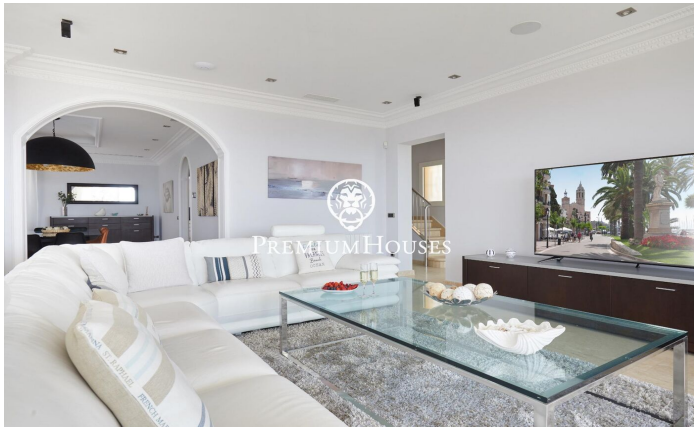

Casa en primera línea de mar en Vinyet

Ref: PHS101015

Vinyet / Sitges

En el exclusivo barrio del Vinyet de Sitges encontramos una de las mejores propiedades del municipio. Se trata de una villa en primera línea de mar construida a principio del siglo pasado y reformada recientemente con los mejores acabados. La vivienda cuenta con un gran jardín con piscina y ascensor que conecta todas las plantas. La vivienda se distribuye en cinco plantas. En la planta de acceso encontramos la zona de día. La misma está compuesta por un salón, un comedor y una cocina con isla. El salón tiene acceso a un porche encarado a mar desde el que también podemos ir a la piscina de la vivienda. En este espacio del jardín encontramos una cocina y un comedor exteriores. El comedor y la cocina comparten una terraza en la parte trasera de la vivienda. Un baño da servicio a la planta. En la primera planta encontramos la habitación principal en suite, con vestidor y salida a una terraza, y otra habitación en suite con salida a otra terraza propia. En la segunda planta encontramos cuatro habitaciones dobles, dos de ellas en suite, y un baño completo que da servicio a la planta. En la tercera planta hay una habitación abuhardillada con un aseo y vistas al mar. Finalmente, la planta subterránea cuenta con un garaje con capacidad para dos coches, dos habitacione...

10.250.000 €

622 m²
9 Habitaciones
6 Baños
1,176 m² parcela
Piscina
Calefacción
Vistas al mar
Trastero
Ascensor
Teléfono
Seguridad
Parking
Armarios empotrados

Contáctenos para mas información o para concertar una visita