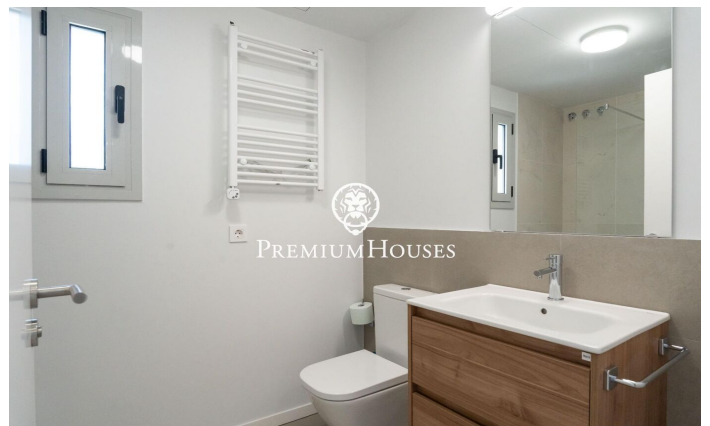

### Vinyet-Terramar-Can Pei-Can Girona / Sitges

En el barrio del Vinyet de Sitges encontramos éste ático con terraza. El piso tiene ascensor, un trastero y una plaza de parking. En la zona de día tenemos un amplio salón-comedor y una cocina americana equipada con horno y microondas. Desde este espacio hay salida a una terraza. En la zona de noche tenemos dos habitaciones dobles, una de ellas en suite y un baño completo. Los dos dormitorios tienen armarios empotrados y acceso a la terraza. El piso se sitúa en el barrio del Vinyet de Sitges. Este barrio se caracteriza por su tranquilidad durante todo el año y su cercanía a la playa.

**2.350 €**

86 m<sup>2</sup>  
2 Habitaciones  
2 Baños  
AACC  
Calefacción  
Trastero  
Ascensor  
Teléfono  
Seguridad  
Parking  
Terraza  
Armarios empotrados

Contáctenos para mas información o para concertar una visita