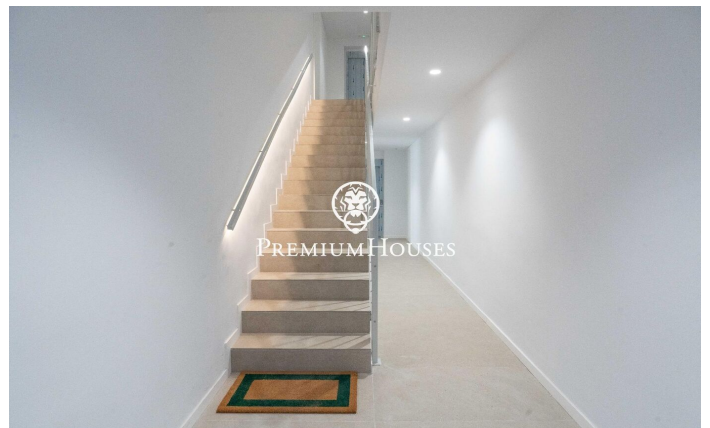

Contáctenos para mas información o para concertar una visita

Tel: +34 93 809 72 40

sitges@premiumhouses.com

www.premiumhouses.es