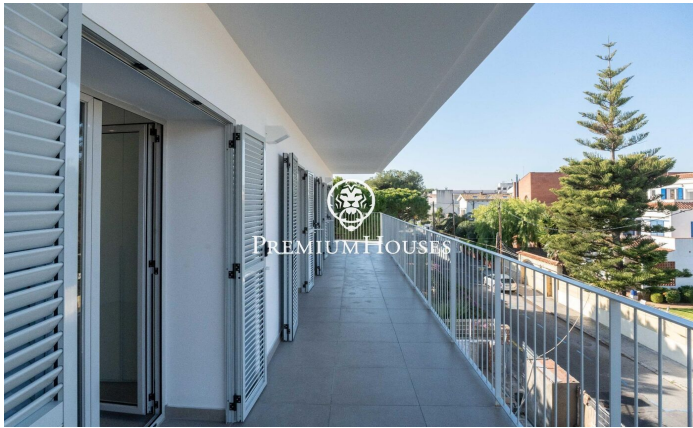

## Ático con terraza en el Vinyet

Ref: PHS101044

### Vinyet-Terramar-Can Pei-Can Girona / Sitges

En el barrio del Vinyet de Sitges encontramos éste ático con terraza. El piso tiene ascensor, un trastero y una plaza de parking. En la zona de día tenemos un amplio salón-comedor y una cocina americana equipada con horno y microondas. Desde este espacio hay salida a una terraza. En la zona de noche tenemos dos habitaciones dobles, una de ellas en suite y un baño completo. Los dos dormitorios tienen armarios empotrados y acceso a la terraza. El piso se sitúa en el barrio del Vinyet de Sitges. Este barrio se caracteriza por su tranquilidad durante todo el año y su cercanía a la playa.

**2.350 €**

86 m<sup>2</sup>  
2 Habitaciones  
2 Baños  
AACC  
Calefacción  
Trastero  
Ascensor  
Teléfono  
Seguridad  
Parking  
Terraza  
Armarios empotrados

Contáctenos para mas información o para concertar una visita