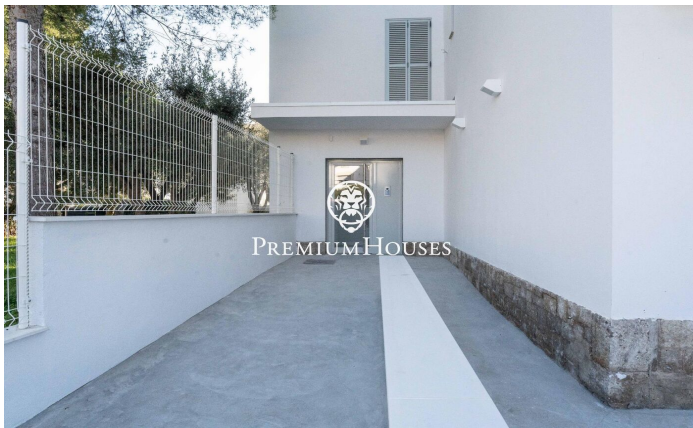

Contáctenos para mas información o para concertar una visita

Tel: +34 93 809 72 40

sitges@premiumhouses.com

www.premiumhouses.es