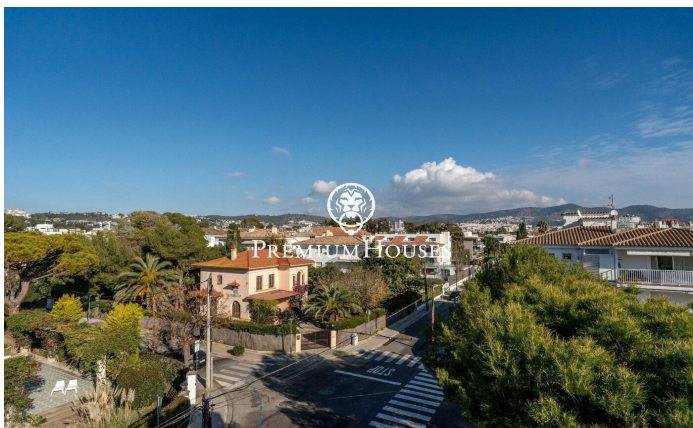

Contáctenos para mas información o para concertar una visita

Tel: +34 93 809 72 40

sitges@premiumhouses.com

www.premiumhouses.es