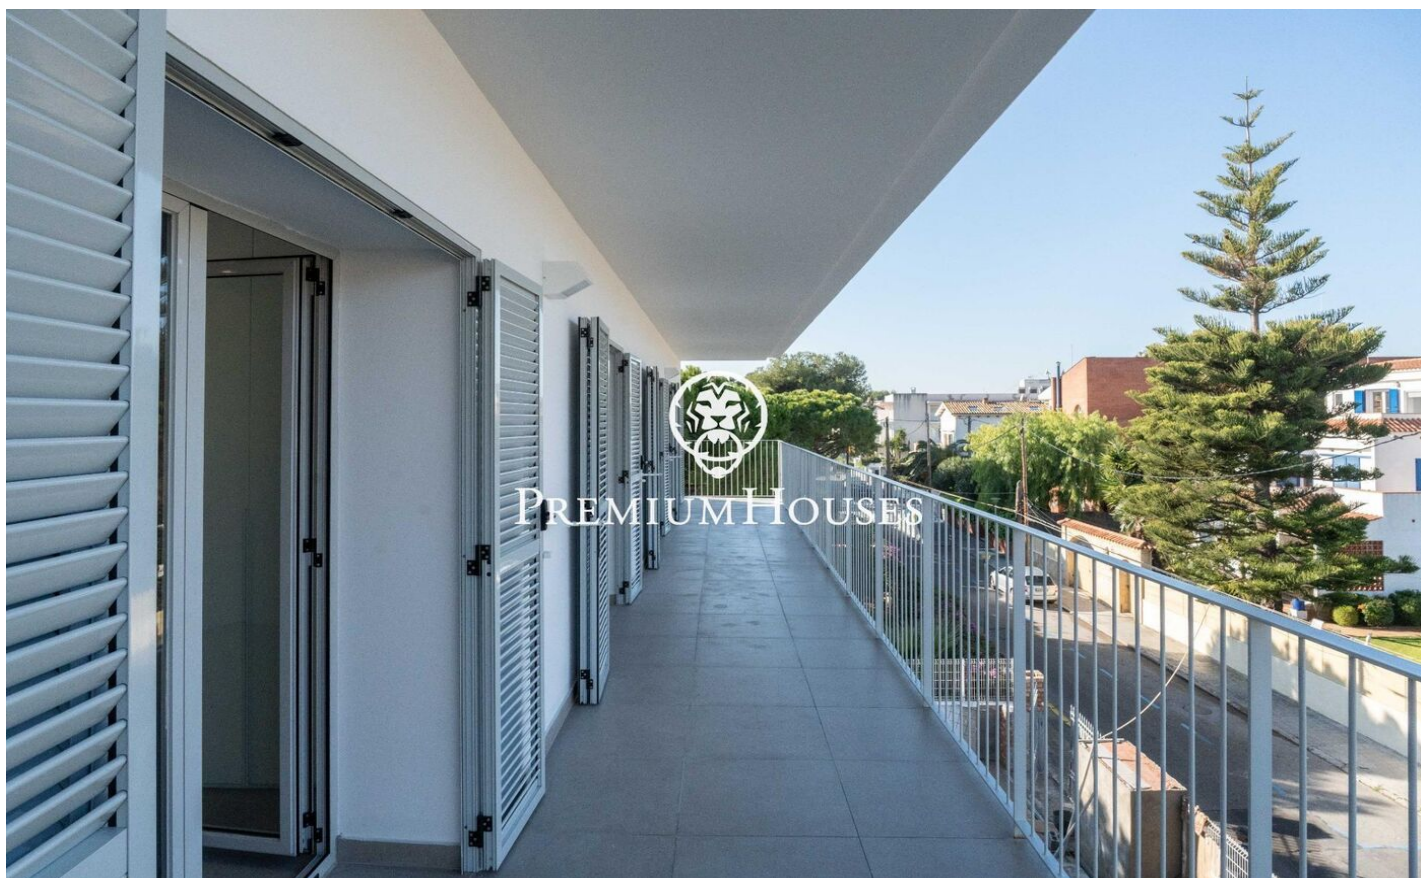

## Ático con terraza en el Vinyet

Ref: PHS101044

### Vinyet-Terramar-Can Pei-Can Girona / Sitges

En el barrio del Vinyet de Sitges encontramos éste ático con terraza. El piso tiene ascensor, un trastero y una plaza de parking. En la zona de día tenemos un amplio salón-comedor y una cocina americana equipada con horno y microondas. Desde este espacio hay salida a una terraza. En la zona de noche tenemos dos habitaciones dobles, una de ellas en suite y un baño completo. Los dos dormitorios tienen armarios empotrados y acceso a la terraza. El piso se sitúa en el barrio del Vinyet de Sitges. Este barrio se caracteriza por su tranquilidad durante todo el año y su cercanía a la playa.

**2.350 €**

86 m<sup>2</sup>  
2 Habitaciones  
2 Baños  
AACC  
Calefacción  
Trastero  
Ascensor  
Teléfono  
Seguridad  
Parking  
Terraza  
Armarios empotrados

Contáctenos para mas información o para concertar una visita