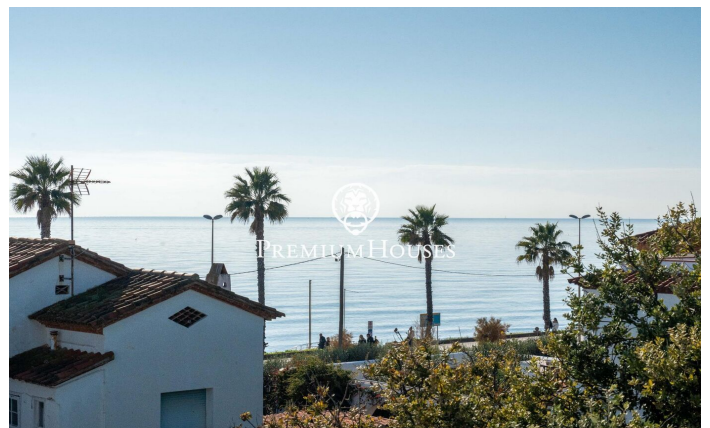

Contáctenos para mas información o para concertar una visita

Tel: +34 93 809 72 40

sitges@premiumhouses.com

www.premiumhouses.es