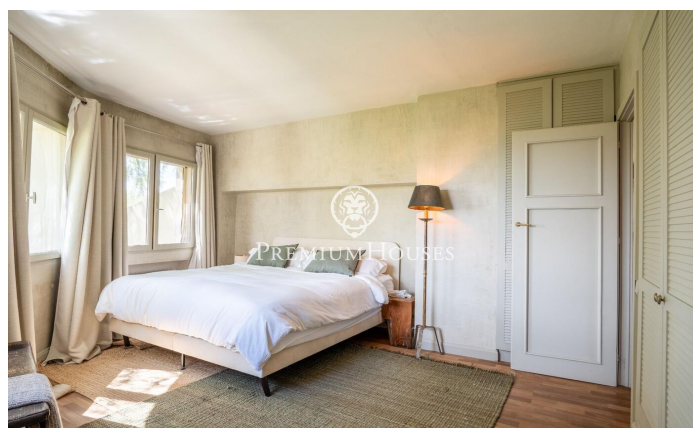

Contáctenos para mas información o para concertar una visita

Tel: +34 93 809 72 40

sitges@premiumhouses.com

www.premiumhouses.es