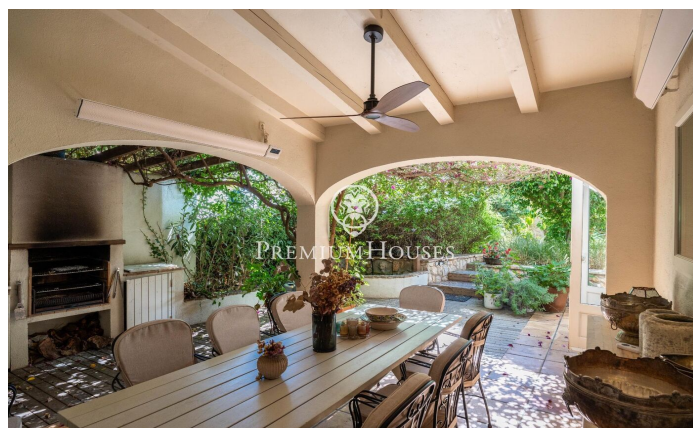

Contáctenos para mas información o para concertar una visita

Tel: +34 93 809 72 40

sitges@premiumhouses.com

www.premiumhouses.es