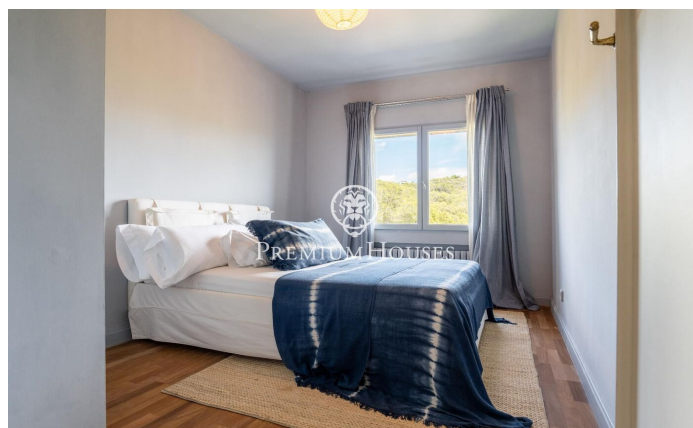

Casa independiente de diseño con vistas al mar en Vallpineda

Ref: PHS100971

Vallpineda / Sitges

En el barrio de Vallpineda de Sitges os presentamos esta extraordinaria casa mediterránea de diseño que ofrece encanto en cada rincón. La propiedad se vende con todos los muebles incluidos para poder instalarse a vivir al día siguiente de comprar. La vivienda se encuentra reformada con un gusto exquisito tanto en el interior como el exterior. Es una opción ideal para quien quiera disfrutar de una vida de lujo en el bonito pueblo de Sitges. En la planta baja encontramos el salón comedor donde se ha cuidado hasta el último detalle para ofrecer la mejor experiencia posible durante todo el día. Hay un segundo salón en un ambiente diferente en un espacio muy acogedor para leer un libro con el ruido del fuego de la chimenea. La cocina office tiene un diseño moderno atemporal que encaja muy bien con el encanto de la casa. Cuenta con un espacio ideal para desayunar cada mañana y un espacio de bodega al que se accede a través de unas puertas de cristal. Desde la cocina accedemos a un comedor de verano con porche envuelto por unas enredaderas que harán de cada comida una experiencia inolvidable. Este espacio cuenta con una barbacoa de obra para disfrutar con familia y amigos. Un despacho completa la planta con luz natural todo el día para poder trabajar en la mejor de las c...

1.995.000 €

405 m²
4 Habitaciones
3 Baños
1,020 m² parcela
Piscina
AACC
Calefacción
Vistas al mar
Trastero
Teléfono
Chimenea
Seguridad
Parking
Terraza
Armarios empotrados

Contáctenos para mas información o para concertar una visita