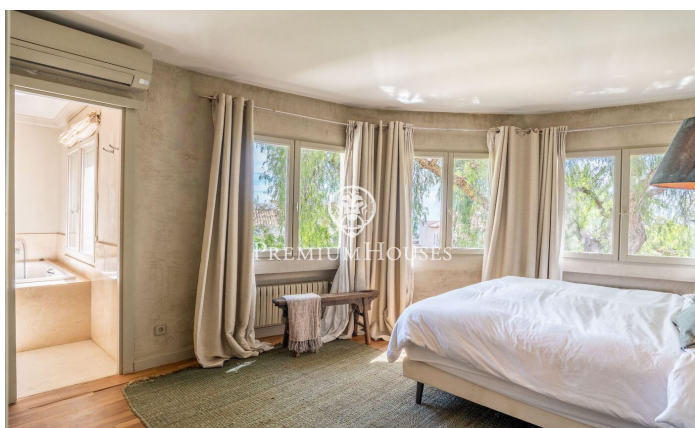

Contáctenos para mas información o para concertar una visita

Tel: +34 93 809 72 40

sitges@premiumhouses.com

www.premiumhouses.es