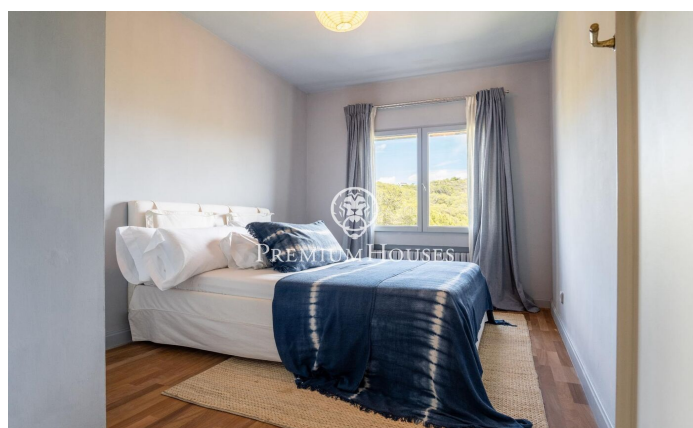

Contáctenos para mas información o para concertar una visita

Tel: +34 93 809 72 40

sitges@premiumhouses.com

www.premiumhouses.es