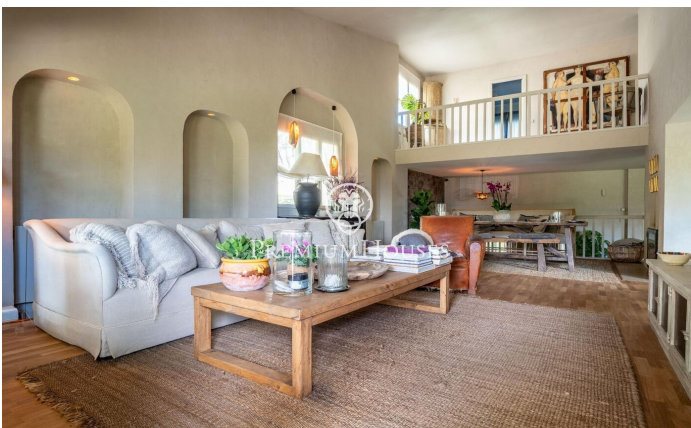

Casa independiente de diseño con vistas al mar en Vallpineda

Ref: PHS100971

Vallpineda / Sitges

En el barrio de Vallpineda de Sitges os presentamos esta extraordinaria casa mediterránea de diseño que ofrece encanto en cada rincón. La propiedad se vende con todos los muebles incluidos para poder instalarse a vivir al día siguiente de comprar. La vivienda se encuentra reformada con un gusto exquisito tanto en el interior como el exterior. Es una opción ideal para quien quiera disfrutar de una vida de lujo en el bonito pueblo de Sitges. En la planta baja encontramos el salón comedor donde se ha cuidado hasta el último detalle para ofrecer la mejor experiencia posible durante todo el día. Hay un segundo salón en un ambiente diferente en un espacio muy acogedor para leer un libro con el ruido del fuego de la chimenea. La cocina office tiene un diseño moderno atemporal que encaja muy bien con el encanto de la casa. Cuenta con un espacio ideal para desayunar cada mañana y un espacio de bodega al que se accede a través de unas puertas de cristal. Desde la cocina accedemos a un comedor de verano con porche envuelto por unas enredaderas que harán de cada comida una experiencia inolvidable. Este espacio cuenta con una barbacoa de obra para disfrutar con familia y amigos. Un despacho completa la planta con luz natural todo el día para poder trabajar en la mejor de las c...

1.995.000 €

405 m²
4 Habitaciones
3 Baños
1,020 m² parcela
Piscina
AACC
Calefacción
Vistas al mar
Trastero
Teléfono
Chimenea
Seguridad
Parking
Terraza
Armarios empotrados

Contáctenos para mas información o para concertar una visita