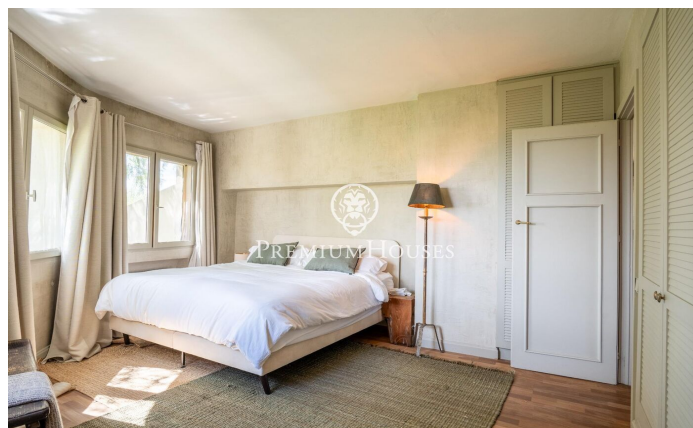

Casa independiente de diseño con vistas al mar en Vallpineda

Ref: PHS100971

Vallpineda / Sitges

En el barrio de Vallpineda de Sitges os presentamos esta extraordinaria casa mediterránea de diseño que ofrece encanto en cada rincón. La propiedad se vende con todos los muebles incluidos para poder instalarse a vivir al día siguiente de comprar. La vivienda se encuentra reformada con un gusto exquisito tanto en el interior como el exterior. Es una opción ideal para quien quiera disfrutar de una vida de lujo en el bonito pueblo de Sitges. En la planta baja encontramos el salón comedor donde se ha cuidado hasta el último detalle para ofrecer la mejor experiencia posible durante todo el día. Hay un segundo salón en un ambiente diferente en un espacio muy acogedor para leer un libro con el ruido del fuego de la chimenea. La cocina office tiene un diseño moderno atemporal que encaja muy bien con el encanto de la casa. Cuenta con un espacio ideal para desayunar cada mañana y un espacio de bodega al que se accede a través de unas puertas de cristal. Desde la cocina accedemos a un comedor de verano con porche envuelto por unas enredaderas que harán de cada comida una experiencia inolvidable. Este espacio cuenta con una barbacoa de obra para disfrutar con familia y amigos. Un despacho completa la planta con luz natural todo el día para poder trabajar en la mejor de las c...

1.995.000 €

405 m²
4 Habitaciones
3 Baños
1,020 m² parcela
Piscina
AACC
Calefacción
Vistas al mar
Trastero
Teléfono
Chimenea
Seguridad
Parking
Terraza
Armarios empotrados

Contáctenos para mas información o para concertar una visita