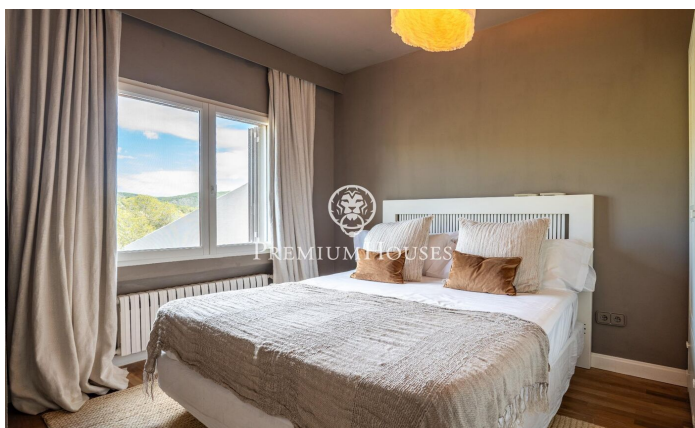

Casa independiente de diseño con vistas al mar en Vallpineda

Ref: PHS100971

Vallpineda / Sitges

En el barrio de Vallpineda de Sitges os presentamos esta extraordinaria casa mediterránea de diseño que ofrece encanto en cada rincón. La propiedad se vende con todos los muebles incluidos para poder instalarse a vivir al día siguiente de comprar. La vivienda se encuentra reformada con un gusto exquisito tanto en el interior como el exterior. Es una opción ideal para quien quiera disfrutar de una vida de lujo en el bonito pueblo de Sitges. En la planta baja encontramos el salón comedor donde se ha cuidado hasta el último detalle para ofrecer la mejor experiencia posible durante todo el día. Hay un segundo salón en un ambiente diferente en un espacio muy acogedor para leer un libro con el ruido del fuego de la chimenea. La cocina office tiene un diseño moderno atemporal que encaja muy bien con el encanto de la casa. Cuenta con un espacio ideal para desayunar cada mañana y un espacio de bodega al que se accede a través de unas puertas de cristal. Desde la cocina accedemos a un comedor de verano con porche envuelto por unas enredaderas que harán de cada comida una experiencia inolvidable. Este espacio cuenta con una barbacoa de obra para disfrutar con familia y amigos. Un despacho completa la planta con luz natural todo el día para poder trabajar en la mejor de las c...

1.995.000 €

405 m²
4 Habitaciones
3 Baños
1,020 m² parcela
Piscina
AACC
Calefacción
Vistas al mar
Trastero
Teléfono
Chimenea
Seguridad
Parking
Terraza
Armarios empotrados

Contáctenos para mas información o para concertar una visita