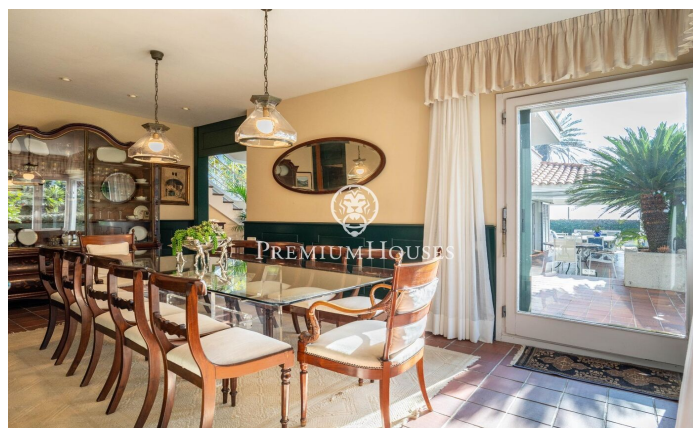

Contáctenos para mas información o para concertar una visita

Tel: +34 93 809 72 40

sitges@premiumhouses.com

www.premiumhouses.es