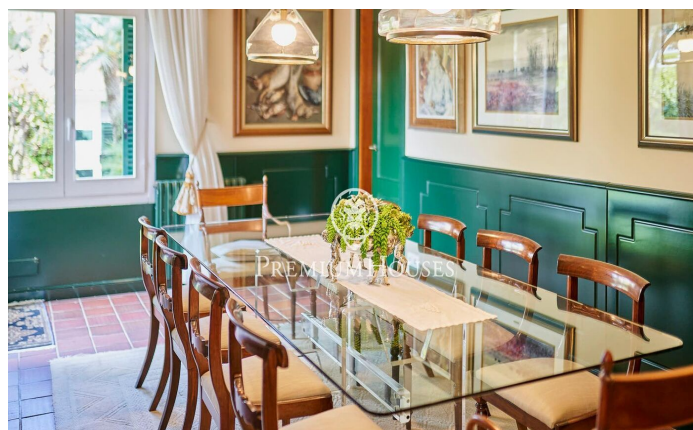

Contáctenos para mas información o para concertar una visita

Tel: +34 93 809 72 40

sitges@premiumhouses.com

www.premiumhouses.es