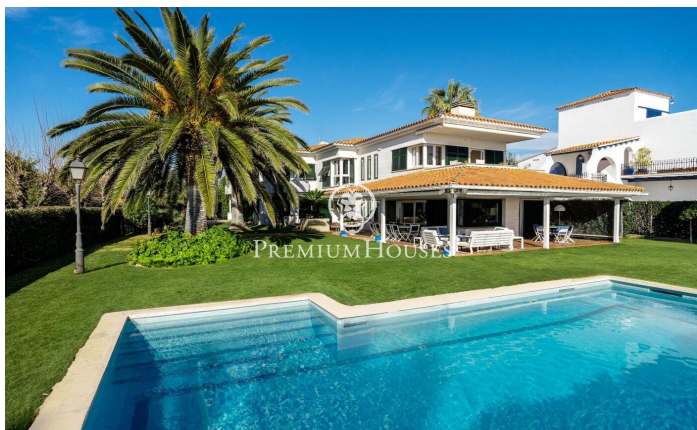

Casa independiente en primera línea de mar en Terramar

Ref: PHS100996

Terramar / Sitges

En el barrio de Terramar en Sitges encontramos esta casa en primera línea de mar. La propiedad tiene piscina y un jardín que rodea toda la casa. La arquitectura de la casa permite la vista al mar desde prácticamente todas las estancias. La vivienda dispone de una gran pergola que sirve de zona de aparcamiento para varios coches. La casa se divide en dos plantas. En la planta baja tenemos la zona de día, que se compone de un salón con chimenea y acceso al porche, al jardín y a la piscina, un comedor independiente, una cocina independiente y de buen tamaño, con un office donde encontramos el comedor de diario. En esta misma planta también tenemos una habitación de servicio con su propio baño, un lavadero, cuarto de maquinas y un cuarto de baño de cortesía. En la primera planta está la zona de noche y cuenta con cinco habitaciones dobles. Una de ellas en suite con acceso a una gran terraza con vistas al mar. Además, hay cuatro habitaciones dobles adicionales todas con vistas al mar y armarios empotrados. Una de ellas tiene acceso a una terraza. Dos baños completos que dan servicio a estas 4 habitaciones. El barrio de Terramar de Sitges está situado junto al Club de Golf y las espectaculares playas naturales de Sitges. La propiedad cuenta con una ubicación inmejor...

7.500.000 €

438 m²
6 Habitaciones
5 Baños
1,191 m² parcela
Piscina
AACC
Calefacción
Vistas al mar
Trastero
Teléfono
Chimenea
Armarios empotrados

PREMIUMHOUSES
Excellence in Real Estate

Avda. Camí dels Capellans, 81
Local 3 Sitges
Tel: +34 93 809 72 40