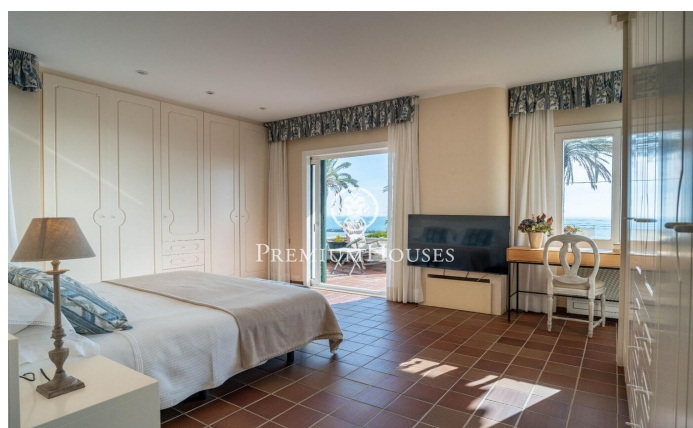

Casa independiente en primera línea de mar en Terramar

Ref: PHS100996

Terramar / Sitges

En el barrio de Terramar en Sitges encontramos esta casa en primera línea de mar. La propiedad tiene piscina y un jardín que rodea toda la casa. La arquitectura de la casa permite la vista al mar desde prácticamente todas las estancias. La vivienda dispone de una gran pergola que sirve de zona de aparcamiento para varios coches. La casa se divide en dos plantas. En la planta baja tenemos la zona de día, que se compone de un salón con chimenea y acceso al porche, al jardín y a la piscina, un comedor independiente, una cocina independiente y de buen tamaño, con un office donde encontramos el comedor de diario. En esta misma planta también tenemos una habitación de servicio con su propio baño, un lavadero, cuarto de maquinas y un cuarto de baño de cortesía. En la primera planta está la zona de noche y cuenta con cinco habitaciones dobles. Una de ellas en suite con acceso a una gran terraza con vistas al mar. Además, hay cuatro habitaciones dobles adicionales todas con vistas al mar y armarios empotrados. Una de ellas tiene acceso a una terraza. Dos baños completos que dan servicio a estas 4 habitaciones. El barrio de Terramar de Sitges está situado junto al Club de Golf y las espectaculares playas naturales de Sitges. La propiedad cuenta con una ubicación inmejor...

7.500.000 €

438 m²
6 Habitaciones
5 Baños
1,191 m² parcela
Piscina
AACC
Calefacción
Vistas al mar
Trastero
Teléfono
Chimenea
Armarios empotrados

PREMIUMHOUSES
Excellence in Real Estate

Avda. Camí dels Capellans, 81
Local 3 Sitges
Tel: +34 93 809 72 40