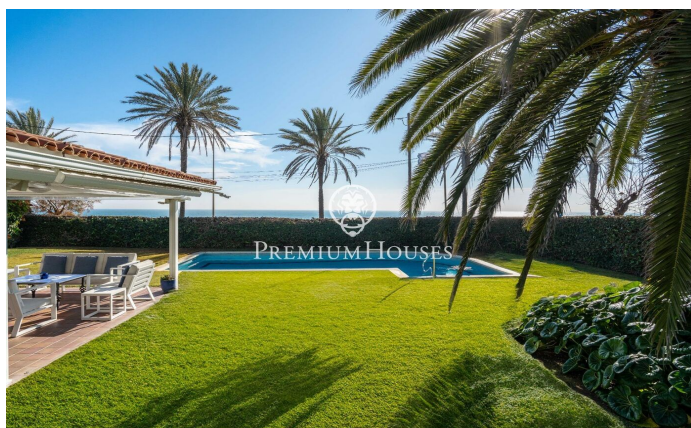

PREMIUMHOUSES
Excellence in Real Estate

Avda. Camí dels Capellans, 81
Local 3 Sitges
Tel: +34 93 809 72 40