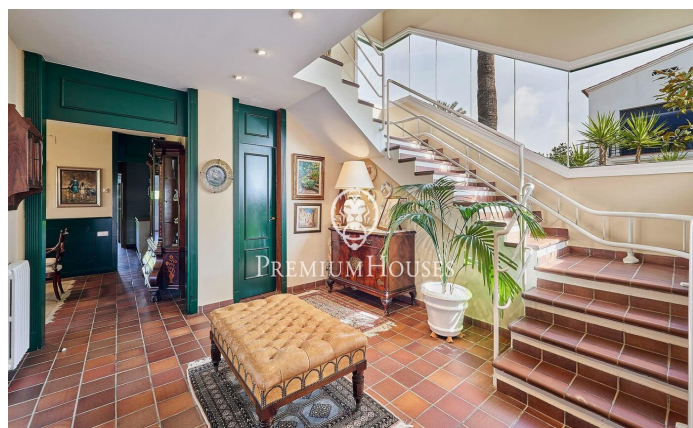

Contáctenos para mas información o para concertar una visita

Tel: +34 93 809 72 40

sitges@premiumhouses.com

www.premiumhouses.es