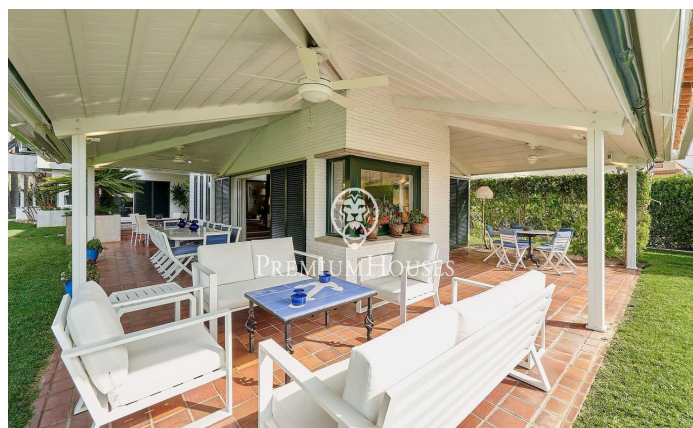

Contáctenos para mas información o para concertar una visita

Tel: +34 93 809 72 40

sitges@premiumhouses.com

www.premiumhouses.es