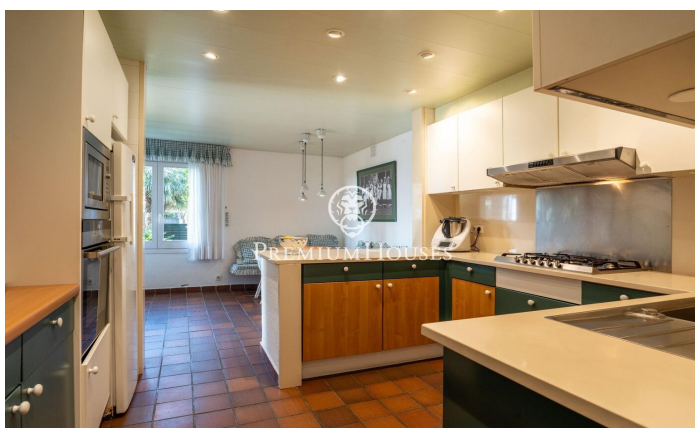

Contáctenos para mas información o para concertar una visita

Tel: +34 93 809 72 40

sitges@premiumhouses.com

www.premiumhouses.es