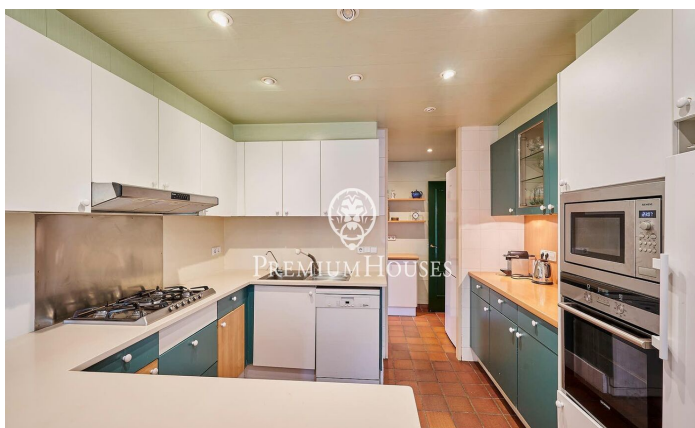

Contáctenos para mas información o para concertar una visita

Tel: +34 93 809 72 40

sitges@premiumhouses.com

www.premiumhouses.es