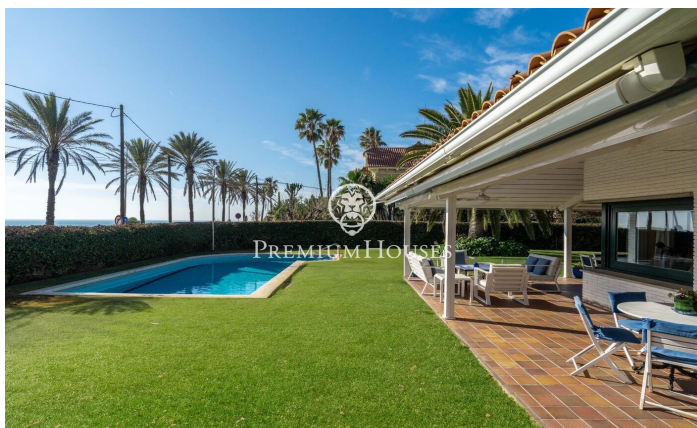

PREMIUMHOUSES
Excellence in Real Estate

Avda. Camí dels Capellans, 81
Local 3 Sitges
Tel: +34 93 809 72 40