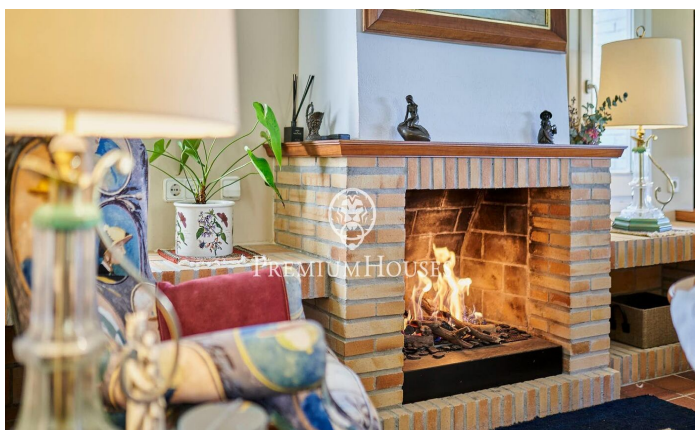

Contáctenos para mas información o para concertar una visita

Tel: +34 93 809 72 40

sitges@premiumhouses.com

www.premiumhouses.es