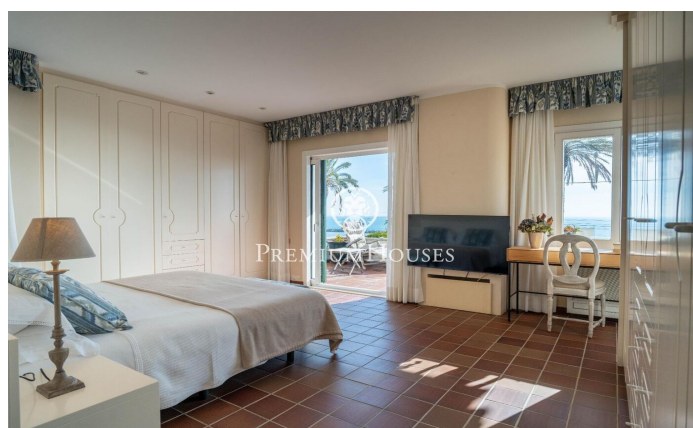

Contáctenos para mas información o para concertar una visita

Tel: +34 93 809 72 40

sitges@premiumhouses.com

www.premiumhouses.es