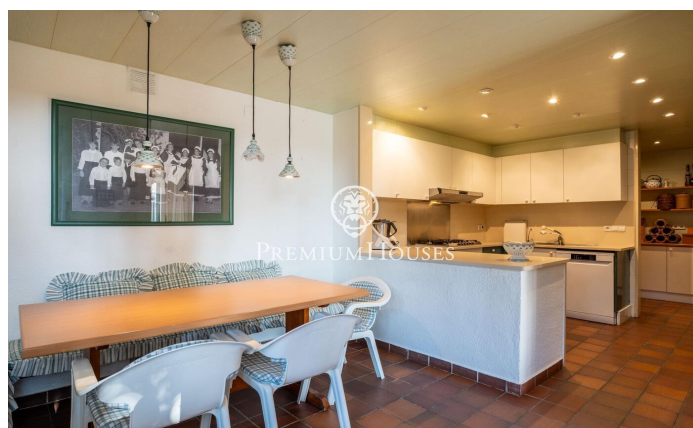

Contáctenos para mas información o para concertar una visita

Tel: +34 93 809 72 40

sitges@premiumhouses.com

www.premiumhouses.es