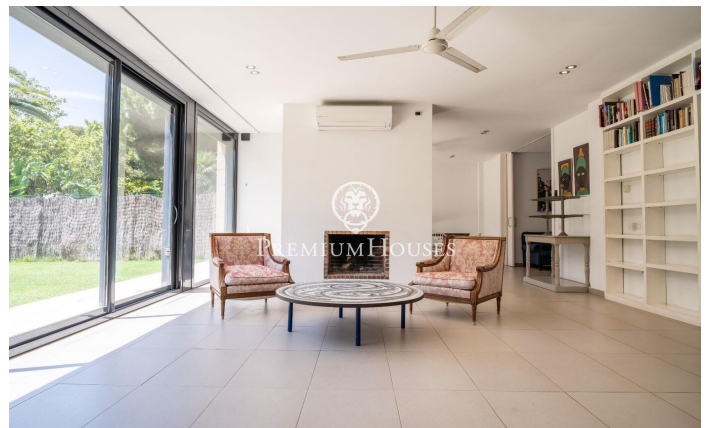

Casa adosada esquinera de alquiler de invierno en Terramar

Ref: PHS100944

Terramar / Sitges

En el barrio de Terramar de Sitges alquilamos los meses de invierno (septiembre a junio) esta casa de gran tamaño, pareada y amueblada. La propiedad cuenta con un gran jardín con piscina y pergola. La casa se encuentra a pocos metros de la playa. **DISPONIBILIDAD:** - Marzo a Junio 2025 - Septiembre 2025 a Junio 2026 En la planta baja encontramos la zona de día. La misma cuenta con un salón con chimenea con salida al jardín. Desde este espacio accedemos al comedor que también cuenta con salida al jardín. El comedor conecta con la cocina a través de un pequeño salón para ver la televisión. La cocina cuenta con una isla central, un espacio de despensa y salida a un patio. En la misma planta encontramos una habitación en suite que cuenta con un vestidor, un despacho y salida al jardín. Finalmente, encontramos un aseo que da servicio a la planta. El jardín de gran tamaño cuenta con espacio con pérgola y vestuarios que actúa como comedor de verano. En la primera planta está la zona de noche y se compone de cuatro habitaciones dobles en suite con armarios empotrados. La primera habitación cuenta con cuatro camas. La segunda habitación tiene una cama de matrimonio. Finalmente, encontramos dos habitaciones conectadas entre ellas, una con una cama de matrimonio y otra...

5.000 €

287 m²
7 Habitaciones
8 Baños
1,000 m² parcela
Piscina
AACC
Calefacción
Trastero
Amueblado
Chimenea
Parking
Terraza
Armarios empotrados

Contáctenos para mas información o para concertar una visita