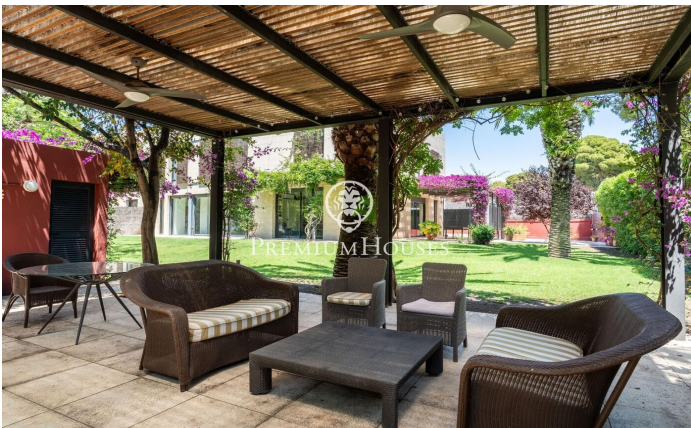

Casa adosada esquinera de alquiler de invierno en Terramar

Ref: PHS100944

Terramar / Sitges

En el barrio de Terramar de Sitges alquilamos los meses de invierno (septiembre a junio) esta casa de gran tamaño, pareada y amueblada. La propiedad cuenta con un gran jardín con piscina y pergola. La casa se encuentra a pocos metros de la playa. **DISPONIBILIDAD:** - Marzo a Junio 2025 - Septiembre 2025 a Junio 2026 En la planta baja encontramos la zona de día. La misma cuenta con un salón con chimenea con salida al jardín. Desde este espacio accedemos al comedor que también cuenta con salida al jardín. El comedor conecta con la cocina a través de un pequeño salón para ver la televisión. La cocina cuenta con una isla central, un espacio de despensa y salida a un patio. En la misma planta encontramos una habitación en suite que cuenta con un vestidor, un despacho y salida al jardín. Finalmente, encontramos un aseo que da servicio a la planta. El jardín de gran tamaño cuenta con espacio con pérgola y vestuarios que actúa como comedor de verano. En la primera planta está la zona de noche y se compone de cuatro habitaciones dobles en suite con armarios empotrados. La primera habitación cuenta con cuatro camas. La segunda habitación tiene una cama de matrimonio. Finalmente, encontramos dos habitaciones conectadas entre ellas, una con una cama de matrimonio y otra...

5.000 €

287 m²
7 Habitaciones
8 Baños
1,000 m² parcela
Piscina
AACC
Calefacción
Trastero
Amueblado
Chimenea
Parking
Terraza
Armarios empotrados

Contáctenos para mas información o para concertar una visita