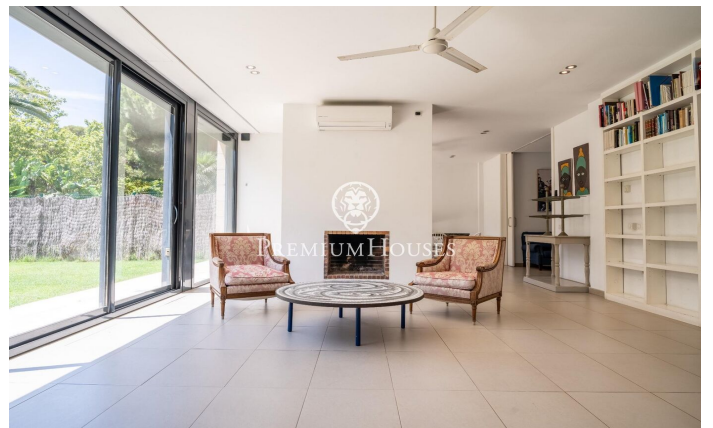

Casa adosada esquinera de alquiler de invierno en Terramar

Ref: PHS100944

Terramar / Sitges

En el barrio de Terramar de Sitges alquilamos los meses de invierno (septiembre a junio) esta casa de gran tamaño, pareada y amueblada. La propiedad cuenta con un gran jardín con piscina y pergola. La casa se encuentra a pocos metros de la playa. **DISPONIBILIDAD:** - Marzo a Junio 2025 - Septiembre 2025 a Junio 2026 En la planta baja encontramos la zona de día. La misma cuenta con un salón con chimenea con salida al jardín. Desde este espacio accedemos al comedor que también cuenta con salida al jardín. El comedor conecta con la cocina a través de un pequeño salón para ver la televisión. La cocina cuenta con una isla central, un espacio de despensa y salida a un patio. En la misma planta encontramos una habitación en suite que cuenta con un vestidor, un despacho y salida al jardín. Finalmente, encontramos un aseo que da servicio a la planta. El jardín de gran tamaño cuenta con espacio con pérgola y vestuarios que actúa como comedor de verano. En la primera planta está la zona de noche y se compone de cuatro habitaciones dobles en suite con armarios empotrados. La primera habitación cuenta con cuatro camas. La segunda habitación tiene una cama de matrimonio. Finalmente, encontramos dos habitaciones conectadas entre ellas, una con una cama de matrimonio y otra...

5.000 €

287 m²
7 Habitaciones
8 Baños
1,000 m² parcela
Piscina
AACC
Calefacción
Trastero
Amueblado
Chimenea
Parking
Terraza
Armarios empotrados

Contáctenos para mas información o para concertar una visita