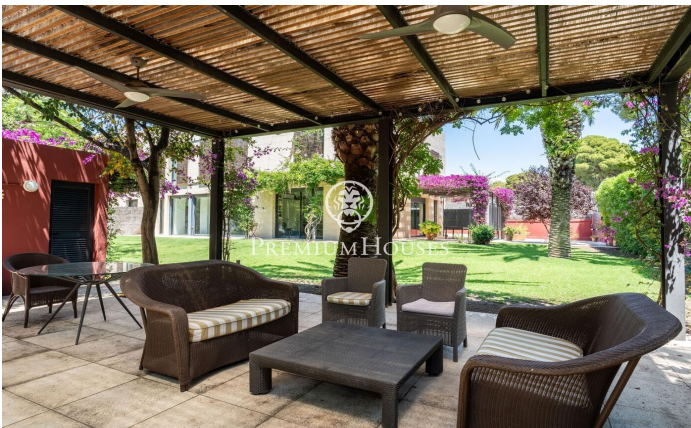

Casa adosada esquinera de alquiler de invierno en Terramar

Ref: PHS100944

Terramar / Sitges

En el barrio de Terramar de Sitges alquilamos los meses de invierno (septiembre a junio) esta casa de gran tamaño, pareada y amueblada. La propiedad cuenta con un gran jardín con piscina y pergola. La casa se encuentra a pocos metros de la playa. **DISPONIBILIDAD:** - Marzo a Junio 2025 - Septiembre 2025 a Junio 2026 En la planta baja encontramos la zona de día. La misma cuenta con un salón con chimenea con salida al jardín. Desde este espacio accedemos al comedor que también cuenta con salida al jardín. El comedor conecta con la cocina a través de un pequeño salón para ver la televisión. La cocina cuenta con una isla central, un espacio de despensa y salida a un patio. En la misma planta encontramos una habitación en suite que cuenta con un vestidor, un despacho y salida al jardín. Finalmente, encontramos un aseo que da servicio a la planta. El jardín de gran tamaño cuenta con espacio con pérgola y vestuarios que actúa como comedor de verano. En la primera planta está la zona de noche y se compone de cuatro habitaciones dobles en suite con armarios empotrados. La primera habitación cuenta con cuatro camas. La segunda habitación tiene una cama de matrimonio. Finalmente, encontramos dos habitaciones conectadas entre ellas, una con una cama de matrimonio y otra...

5.000 €

287 m²
7 Habitaciones
8 Baños
1,000 m² parcela
Piscina
AACC
Calefacción
Trastero
Amueblado
Chimenea
Terraza
Armarios empotrados

Contáctenos para mas información o para concertar una visita

Tel: +34 93 809 72 40