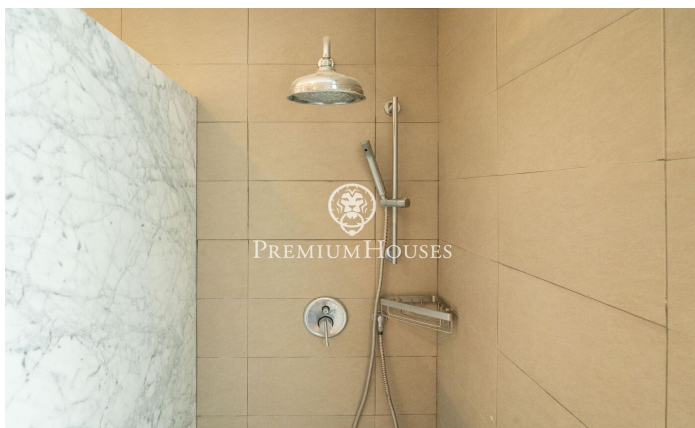

Casa adosada esquinera de alquiler de invierno en Terramar

Ref: PHS100944

Terramar / Sitges

En el barrio de Terramar de Sitges alquilamos los meses de invierno (septiembre a junio) esta casa de gran tamaño, pareada y amueblada. La propiedad cuenta con un gran jardín con piscina y pergola. La casa se encuentra a pocos metros de la playa. **DISPONIBILIDAD:** - Marzo a Junio 2025 - Septiembre 2025 a Junio 2026 En la planta baja encontramos la zona de día. La misma cuenta con un salón con chimenea con salida al jardín. Desde este espacio accedemos al comedor que también cuenta con salida al jardín. El comedor conecta con la cocina a través de un pequeño salón para ver la televisión. La cocina cuenta con una isla central, un espacio de despensa y salida a un patio. En la misma planta encontramos una habitación en suite que cuenta con un vestidor, un despacho y salida al jardín. Finalmente, encontramos un aseo que da servicio a la planta. El jardín de gran tamaño cuenta con espacio con pérgola y vestuarios que actúa como comedor de verano. En la primera planta está la zona de noche y se compone de cuatro habitaciones dobles en suite con armarios empotrados. La primera habitación cuenta con cuatro camas. La segunda habitación tiene una cama de matrimonio. Finalmente, encontramos dos habitaciones conectadas entre ellas, una con una cama de matrimonio y otra...

5.000 €

287 m²
7 Habitaciones
8 Baños
1,000 m² parcela
Piscina
AACC
Calefacción
Trastero
Amueblado
Chimenea
Parking
Terraza
Armarios empotrados

Contáctenos para mas información o para concertar una visita