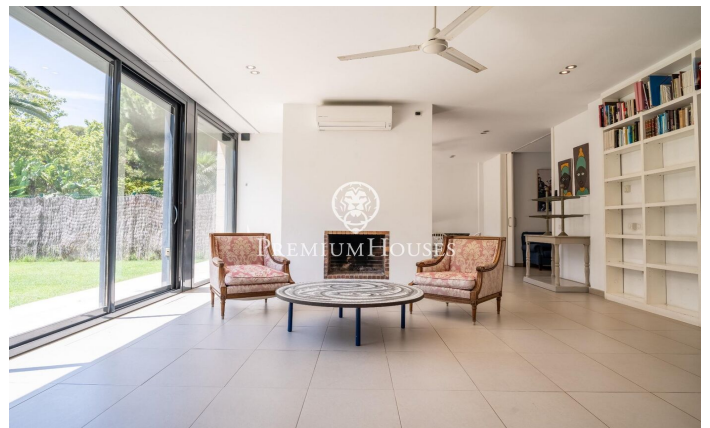

Casa adosada esquinera de alquiler de invierno en Terramar

Ref: PHS100944

Terramar / Sitges

En el barrio de Terramar de Sitges alquilamos los meses de invierno (septiembre a junio) esta casa de gran tamaño, pareada y amueblada. La propiedad cuenta con un gran jardín con piscina y pergola. La casa se encuentra a pocos metros de la playa. **DISPONIBILIDAD:** - Marzo a Junio 2025 - Septiembre 2025 a Junio 2026 En la planta baja encontramos la zona de día. La misma cuenta con un salón con chimenea con salida al jardín. Desde este espacio accedemos al comedor que también cuenta con salida al jardín. El comedor conecta con la cocina a través de un pequeño salón para ver la televisión. La cocina cuenta con una isla central, un espacio de despensa y salida a un patio. En la misma planta encontramos una habitación en suite que cuenta con un vestidor, un despacho y salida al jardín. Finalmente, encontramos un aseo que da servicio a la planta. El jardín de gran tamaño cuenta con espacio con pérgola y vestuarios que actúa como comedor de verano. En la primera planta está la zona de noche y se compone de cuatro habitaciones dobles en suite con armarios empotrados. La primera habitación cuenta con cuatro camas. La segunda habitación tiene una cama de matrimonio. Finalmente, encontramos dos habitaciones conectadas entre ellas, una con una cama de matrimonio y otra...

5.000 €

287 m²
7 Habitaciones
8 Baños
1,000 m² parcela
Piscina
AACC
Calefacción
Trastero
Amueblado
Chimenea
Terraza
Armarios empotrados

Contáctenos para mas información o para concertar una visita

Tel: +34 93 809 72 40