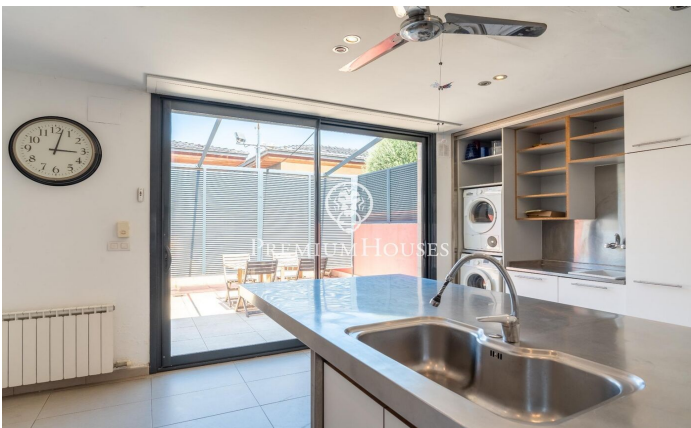

Casa adosada esquinera de alquiler de invierno en Terramar

Ref: PHS100944

Terramar / Sitges

En el barrio de Terramar de Sitges alquilamos los meses de invierno (septiembre a junio) esta casa de gran tamaño, pareada y amueblada. La propiedad cuenta con un gran jardín con piscina y pergola. La casa se encuentra a pocos metros de la playa. **DISPONIBILIDAD:** - Marzo a Junio 2025 - Septiembre 2025 a Junio 2026 En la planta baja encontramos la zona de día. La misma cuenta con un salón con chimenea con salida al jardín. Desde este espacio accedemos al comedor que también cuenta con salida al jardín. El comedor conecta con la cocina a través de un pequeño salón para ver la televisión. La cocina cuenta con una isla central, un espacio de despensa y salida a un patio. En la misma planta encontramos una habitación en suite que cuenta con un vestidor, un despacho y salida al jardín. Finalmente, encontramos un aseo que da servicio a la planta. El jardín de gran tamaño cuenta con espacio con pérgola y vestuarios que actúa como comedor de verano. En la primera planta está la zona de noche y se compone de cuatro habitaciones dobles en suite con armarios empotrados. La primera habitación cuenta con cuatro camas. La segunda habitación tiene una cama de matrimonio. Finalmente, encontramos dos habitaciones conectadas entre ellas, una con una cama de matrimonio y otra...

5.000 €

287 m²
7 Habitaciones
8 Baños
1,000 m² parcela
Piscina
AACC
Calefacción
Trastero
Amueblado
Chimenea
Terraza
Armarios empotrados

Contáctenos para mas información o para concertar una visita

Tel: +34 93 809 72 40