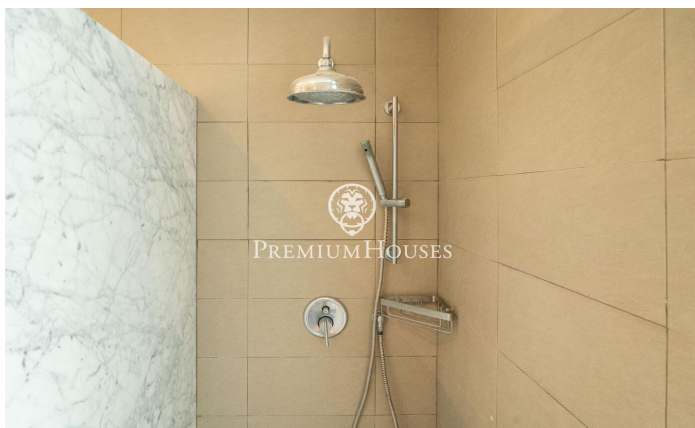

Casa adosada esquinera de alquiler de invierno en Terramar

Ref: PHS100944

Terramar / Sitges

En el barrio de Terramar de Sitges alquilamos los meses de invierno (septiembre a junio) esta casa de gran tamaño, pareada y amueblada. La propiedad cuenta con un gran jardín con piscina y pergola. La casa se encuentra a pocos metros de la playa. **DISPONIBILIDAD:** - Marzo a Junio 2025 - Septiembre 2025 a Junio 2026 En la planta baja encontramos la zona de día. La misma cuenta con un salón con chimenea con salida al jardín. Desde este espacio accedemos al comedor que también cuenta con salida al jardín. El comedor conecta con la cocina a través de un pequeño salón para ver la televisión. La cocina cuenta con una isla central, un espacio de despensa y salida a un patio. En la misma planta encontramos una habitación en suite que cuenta con un vestidor, un despacho y salida al jardín. Finalmente, encontramos un aseo que da servicio a la planta. El jardín de gran tamaño cuenta con espacio con pérgola y vestuarios que actúa como comedor de verano. En la primera planta está la zona de noche y se compone de cuatro habitaciones dobles en suite con armarios empotrados. La primera habitación cuenta con cuatro camas. La segunda habitación tiene una cama de matrimonio. Finalmente, encontramos dos habitaciones conectadas entre ellas, una con una cama de matrimonio y otra...

5.000 €

287 m²
7 Habitaciones
8 Baños
1,000 m² parcela
Piscina
AACC
Calefacción
Trastero
Amueblado
Chimenea
Terraza
Armarios empotrados

Contáctenos para mas información o para concertar una visita

Tel: +34 93 809 72 40