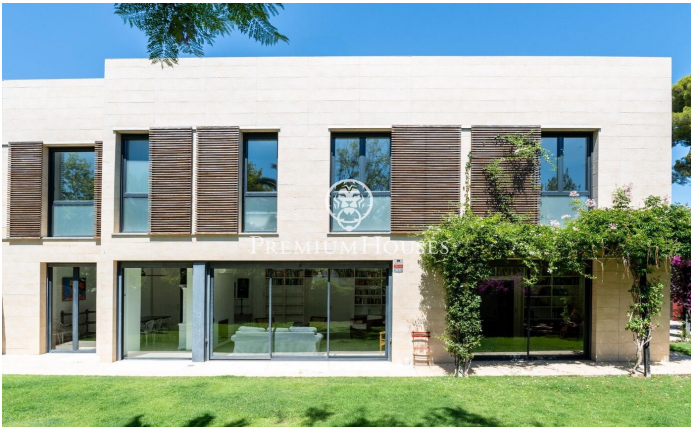

Casa adosada esquinera de alquiler de invierno en Terramar

Ref: PHS100944

Terramar / Sitges

En el barrio de Terramar de Sitges alquilamos los meses de invierno (septiembre a junio) esta casa de gran tamaño, pareada y amueblada. La propiedad cuenta con un gran jardín con piscina y pergola. La casa se encuentra a pocos metros de la playa. **DISPONIBILIDAD:** - Marzo a Junio 2025 - Septiembre 2025 a Junio 2026 En la planta baja encontramos la zona de día. La misma cuenta con un salón con chimenea con salida al jardín. Desde este espacio accedemos al comedor que también cuenta con salida al jardín. El comedor conecta con la cocina a través de un pequeño salón para ver la televisión. La cocina cuenta con una isla central, un espacio de despensa y salida a un patio. En la misma planta encontramos una habitación en suite que cuenta con un vestidor, un despacho y salida al jardín. Finalmente, encontramos un aseo que da servicio a la planta. El jardín de gran tamaño cuenta con espacio con pérgola y vestuarios que actúa como comedor de verano. En la primera planta está la zona de noche y se compone de cuatro habitaciones dobles en suite con armarios empotrados. La primera habitación cuenta con cuatro camas. La segunda habitación tiene una cama de matrimonio. Finalmente, encontramos dos habitaciones conectadas entre ellas, una con una cama de matrimonio y otra...

5.000 €

287 m²
7 Habitaciones
8 Baños
1,000 m² parcela
Piscina
AACC
Calefacción
Trastero
Amueblado
Chimenea
Parking
Terraza
Armarios empotrados

Contáctenos para mas información o para concertar una visita