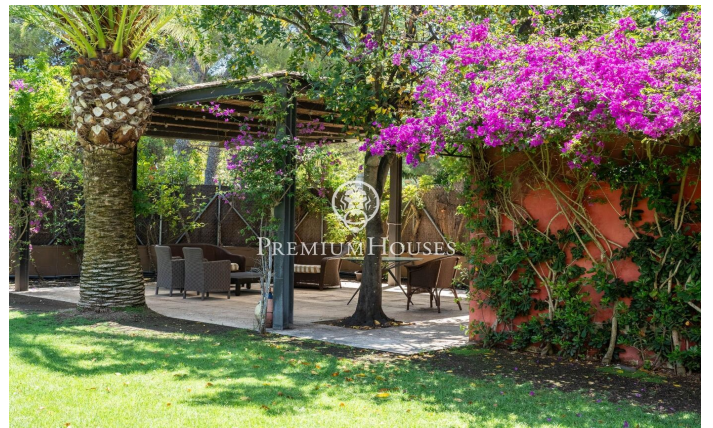

Casa adosada esquinera de alquiler de invierno en Terramar

Ref: PHS100944

Terramar / Sitges

En el barrio de Terramar de Sitges alquilamos los meses de invierno (septiembre a junio) esta casa de gran tamaño, pareada y amueblada. La propiedad cuenta con un gran jardín con piscina y pergola. La casa se encuentra a pocos metros de la playa. **DISPONIBILIDAD:** - Marzo a Junio 2025 - Septiembre 2025 a Junio 2026 En la planta baja encontramos la zona de día. La misma cuenta con un salón con chimenea con salida al jardín. Desde este espacio accedemos al comedor que también cuenta con salida al jardín. El comedor conecta con la cocina a través de un pequeño salón para ver la televisión. La cocina cuenta con una isla central, un espacio de despensa y salida a un patio. En la misma planta encontramos una habitación en suite que cuenta con un vestidor, un despacho y salida al jardín. Finalmente, encontramos un aseo que da servicio a la planta. El jardín de gran tamaño cuenta con espacio con pérgola y vestuarios que actúa como comedor de verano. En la primera planta está la zona de noche y se compone de cuatro habitaciones dobles en suite con armarios empotrados. La primera habitación cuenta con cuatro camas. La segunda habitación tiene una cama de matrimonio. Finalmente, encontramos dos habitaciones conectadas entre ellas, una con una cama de matrimonio y otra...

5.000 €

287 m²
7 Habitaciones
8 Baños
1,000 m² parcela
Piscina
AACC
Calefacción
Trastero
Amueblado
Chimenea
Parking
Terraza
Armarios empotrados

Contáctenos para mas información o para concertar una visita