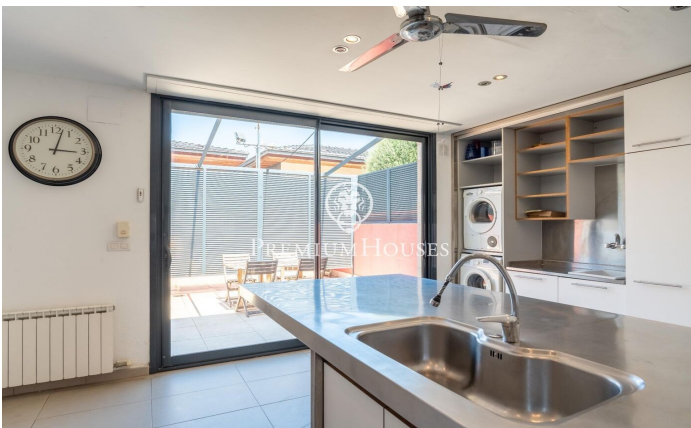

Casa adosada esquinera de alquiler de invierno en Terramar

Ref: PHS100944

Terramar / Sitges

En el barrio de Terramar de Sitges alquilamos los meses de invierno (septiembre a junio) esta casa de gran tamaño, pareada y amueblada. La propiedad cuenta con un gran jardín con piscina y pergola. La casa se encuentra a pocos metros de la playa. **DISPONIBILIDAD:** - Marzo a Junio 2025 - Septiembre 2025 a Junio 2026 En la planta baja encontramos la zona de día. La misma cuenta con un salón con chimenea con salida al jardín. Desde este espacio accedemos al comedor que también cuenta con salida al jardín. El comedor conecta con la cocina a través de un pequeño salón para ver la televisión. La cocina cuenta con una isla central, un espacio de despensa y salida a un patio. En la misma planta encontramos una habitación en suite que cuenta con un vestidor, un despacho y salida al jardín. Finalmente, encontramos un aseo que da servicio a la planta. El jardín de gran tamaño cuenta con espacio con pérgola y vestuarios que actúa como comedor de verano. En la primera planta está la zona de noche y se compone de cuatro habitaciones dobles en suite con armarios empotrados. La primera habitación cuenta con cuatro camas. La segunda habitación tiene una cama de matrimonio. Finalmente, encontramos dos habitaciones conectadas entre ellas, una con una cama de matrimonio y otra...

5.000 €

287 m²
7 Habitaciones
8 Baños
1,000 m² parcela
Piscina
AACC
Calefacción
Trastero
Amueblado
Chimenea
Parking
Terraza
Armarios empotrados

Contáctenos para mas información o para concertar una visita