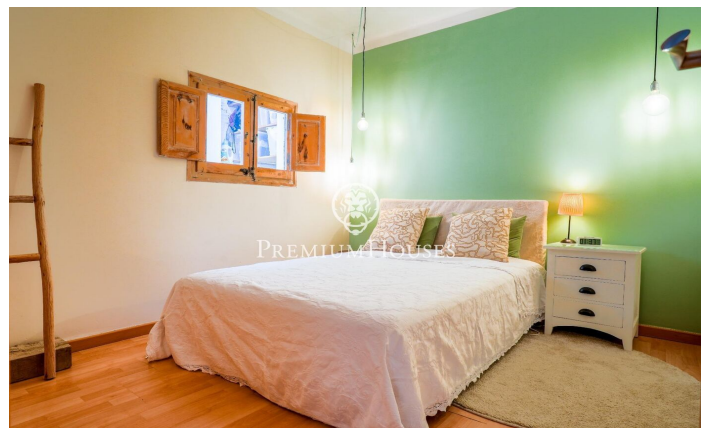

Piso en buen estado en San Sebastian

Ref: PHS100955

Sant Sebastià / Sitges

En el barrio de Sant Sebastián de Sitges encontramos este piso en buen estado. La vivienda cuenta con aire acondicionado y mucha luz natural. La zona de día se compone de un salón-comedor y una cocina independiente. La zona de noche se compone de una habitación doble, una habitación individual y un baño completo que da servicio al piso. Desde la cocina se accede a una zona de lavadero con un gran espacio de almacenaje. El terrado de la propiedad es de uso comunitario para los dos vecinos de la comunidad. La propiedad se encuentra en el barrio de Sant Sebastián de Sitges. Este barrio se caracteriza por tener todos los servicios y la playa a tiro de piedra sin renunciar a una ubicación muy tranquila.

230.000 €

44 m²
2 Habitaciones
1 Baño completo
AACC
Calefacción
Terraza
Armarios empotrados

PREMIUMHOUSES
Excellence in Real Estate

Avda. Camí dels Capellans, 81
Local 3 Sitges
Tel: +34 93 809 72 40

Contáctenos para mas información o para concertar una visita