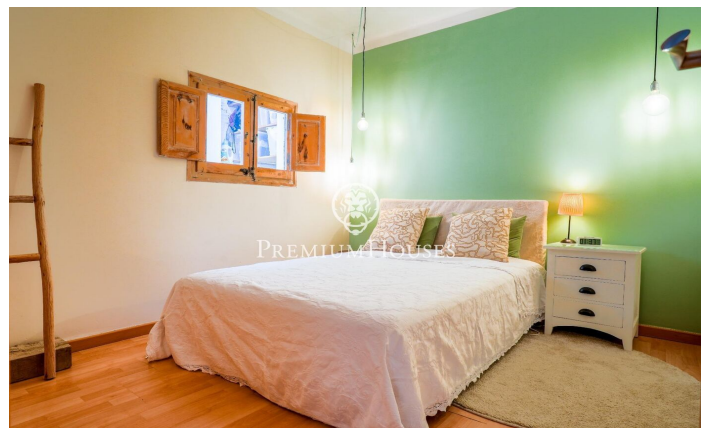

Piso en buen estado en San Sebastian

Ref: PHS100955

Sant sebastia / Sitges

En el barrio de Sant Sebasti n de Sitges encontramos este piso en buen estado. La vivienda cuenta con aire acondicionado y mucha luz natural. La zona de d a se compone de un sal n-comedor y una cocina independiente. La zona de noche se compone de una habitaci n doble, una habitaci n individual y un ba o completo que da servicio al piso. Desde la cocina se accede a una zona de lavadero con un gran espacio de almacenaje. El terrado de la propiedad es de uso comunitario para los dos vecinos de la comunidad. La propiedad se encuentra en el barrio de Sant Sebasti n de Sitges. Este barrio se caracteriza por tener todos los servicios y la playa a tiro de piedra sin renunciar a una ubicaci n muy tranquila.

230.000 €

44 m²
2 Habitaciones
1 Ba o completo
AACC
Calefacci n
Terraza
Armarios empotrados

PREMIUMHOUSES
Excellence in Real Estate

Avda. Camí dels Capellans, 81
Local 3 Sitges
Tel: +34 93 809 72 40

Contáctenos para mas información o para concertar una visita