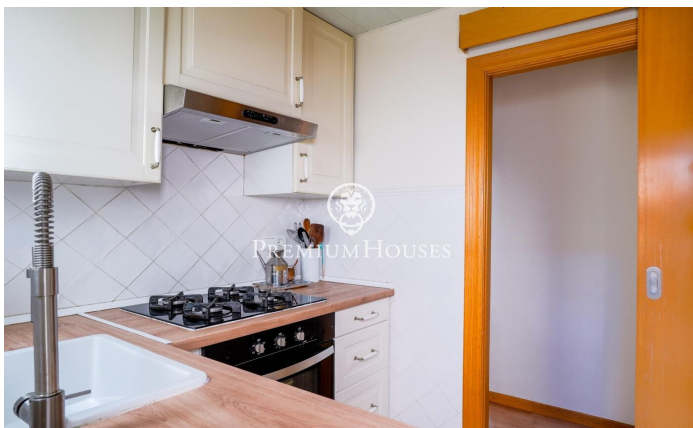

Piso en buen estado en San Sebastian

Ref: PHS100955

Sant Sebastià / Sitges

En el barrio de Sant Sebastián de Sitges encontramos este piso en buen estado. La vivienda cuenta con aire acondicionado y mucha luz natural. La zona de día se compone de un salón-comedor y una cocina independiente. La zona de noche se compone de una habitación doble, una habitación individual y un baño completo que da servicio al piso. Desde la cocina se accede a una zona de lavadero con un gran espacio de almacenaje. El terrado de la propiedad es de uso comunitario para los dos vecinos de la comunidad. La propiedad se encuentra en el barrio de Sant Sebastián de Sitges. Este barrio se caracteriza por tener todos los servicios y la playa a tiro de piedra sin renunciar a una ubicación muy tranquila.

230.000 €

44 m²
2 Habitaciones
1 Baño completo
AACC
Calefacción
Terraza
Armarios empotrados

PREMIUMHOUSES
Excellence in Real Estate

Avda. Camí dels Capellans, 81
Local 3 Sitges
Tel: +34 93 809 72 40

Contáctenos para mas información o para concertar una visita