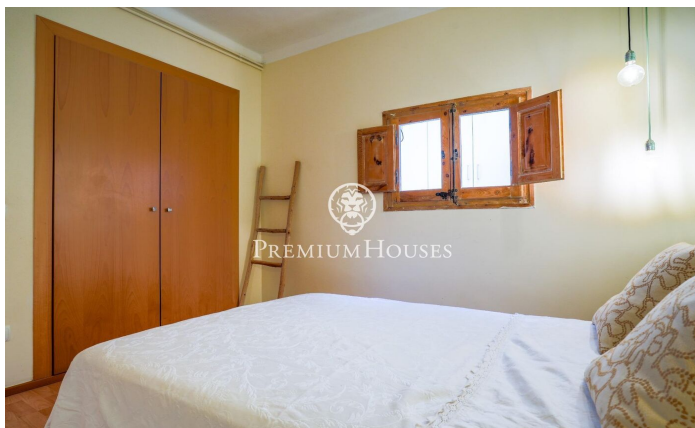

PREMIUMHOUSES
Excellence in Real Estate

Avda. Camí dels Capellans, 81
Local 3 Sitges
Tel: +34 93 809 72 40