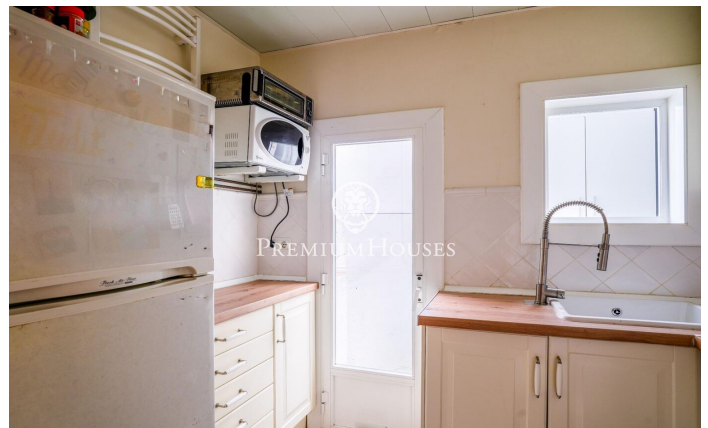

Piso en buen estado en San Sebastian

Ref: PHS100955

Sant sebastia / Sitges

En el barrio de Sant Sebasti n de Sitges encontramos este piso en buen estado. La vivienda cuenta con aire acondicionado y mucha luz natural. La zona de d a se compone de un sal n-comedor y una cocina independiente. La zona de noche se compone de una habitaci n doble, una habitaci n individual y un ba o completo que da servicio al piso. Desde la cocina se accede a una zona de lavadero con un gran espacio de almacenaje. El terrado de la propiedad es de uso comunitario para los dos vecinos de la comunidad. La propiedad se encuentra en el barrio de Sant Sebasti n de Sitges. Este barrio se caracteriza por tener todos los servicios y la playa a tiro de piedra sin renunciar a una ubicaci n muy tranquila.

230.000 €

44 m²
2 Habitaciones
1 Ba o completo
AACC
Calefacci n
Terraza
Armarios empotrados

PREMIUMHOUSES
Excellence in Real Estate

Avda. Camí dels Capellans, 81
Local 3 Sitges
Tel: +34 93 809 72 40

Contáctenos para mas información o para concertar una visita