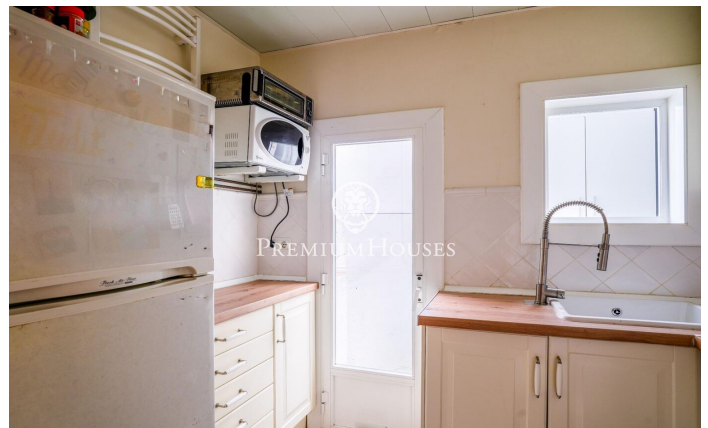

Piso en buen estado en San Sebastian

Ref: PHS100955

Sant Sebastià / Sitges

En el barrio de Sant Sebastián de Sitges encontramos este piso en buen estado. La vivienda cuenta con aire acondicionado y mucha luz natural. La zona de día se compone de un salón-comedor y una cocina independiente. La zona de noche se compone de una habitación doble, una habitación individual y un baño completo que da servicio al piso. Desde la cocina se accede a una zona de lavadero con un gran espacio de almacenaje. El terrado de la propiedad es de uso comunitario para los dos vecinos de la comunidad. La propiedad se encuentra en el barrio de Sant Sebastián de Sitges. Este barrio se caracteriza por tener todos los servicios y la playa a tiro de piedra sin renunciar a una ubicación muy tranquila.

230.000 €

44 m²
2 Habitaciones
1 Baño completo
AACC
Calefacción
Terraza
Armarios empotrados

PREMIUMHOUSES
Excellence in Real Estate

Avda. Camí dels Capellans, 81
Local 3 Sitges
Tel: +34 93 809 72 40

Contáctenos para mas información o para concertar una visita