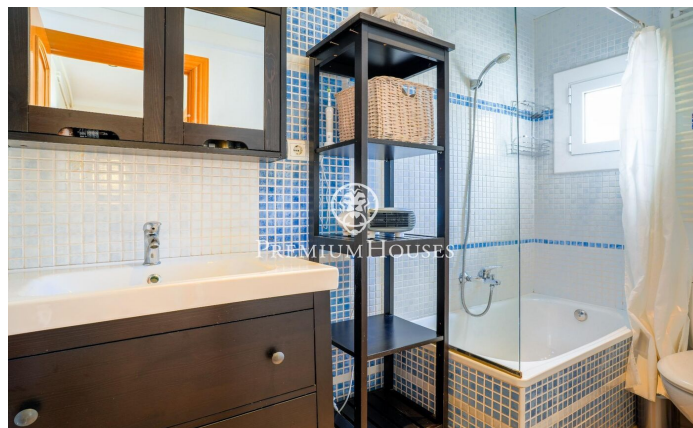

PREMIUMHOUSES
Excellence in Real Estate

Avda. Camí dels Capellans, 81
Local 3 Sitges
Tel: +34 93 809 72 40