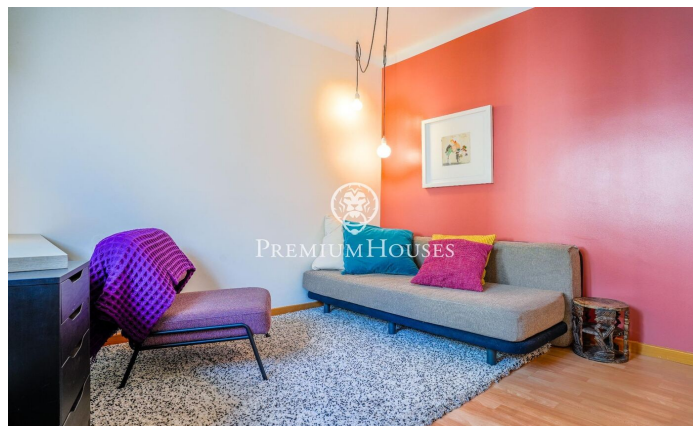

PREMIUMHOUSES
Excellence in Real Estate

Avda. Camí dels Capellans, 81
Local 3 Sitges
Tel: +34 93 809 72 40