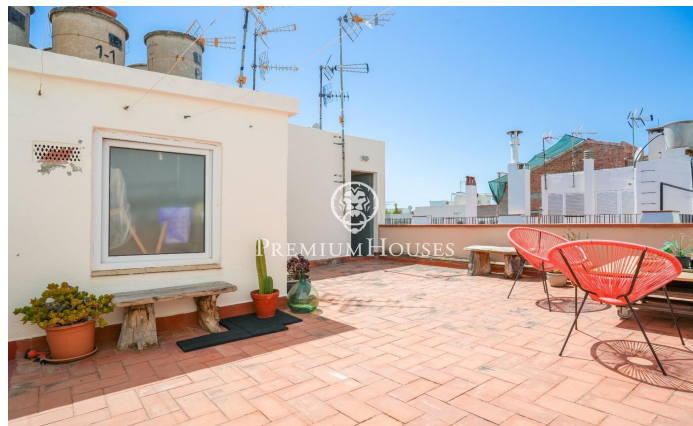

PREMIUMHOUSES
Excellence in Real Estate

Avda. Camí dels Capellans, 81
Local 3 Sitges
Tel: +34 93 809 72 40