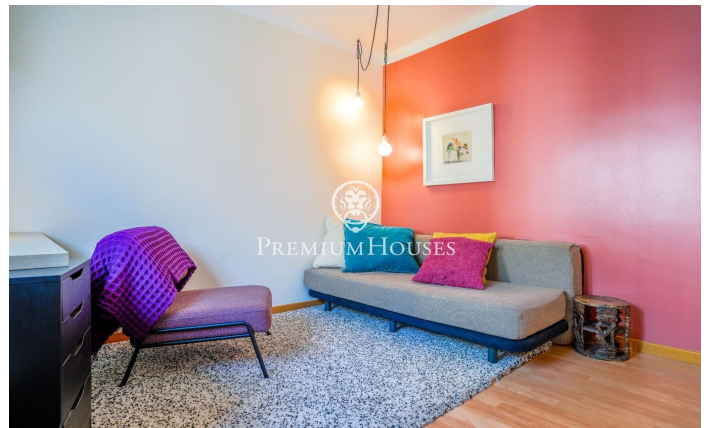

Piso en buen estado en San Sebastian

Ref: PHS100955

Sant Sebastià / Sitges

En el barrio de Sant Sebastián de Sitges encontramos este piso en buen estado. La vivienda cuenta con aire acondicionado y mucha luz natural. La zona de día se compone de un salón-comedor y una cocina independiente. La zona de noche se compone de una habitación doble, una habitación individual y un baño completo que da servicio al piso. Desde la cocina se accede a una zona de lavadero con un gran espacio de almacenaje. El terrado de la propiedad es de uso comunitario para los dos vecinos de la comunidad. La propiedad se encuentra en el barrio de Sant Sebastián de Sitges. Este barrio se caracteriza por tener todos los servicios y la playa a tiro de piedra sin renunciar a una ubicación muy tranquila.

230.000 €

44 m²
2 Habitaciones
1 Baño completo
AACC
Calefacción
Terraza
Armarios empotrados

PREMIUMHOUSES
Excellence in Real Estate

Avda. Camí dels Capellans, 81
Local 3 Sitges
Tel: +34 93 809 72 40

Contáctenos para mas información o para concertar una visita