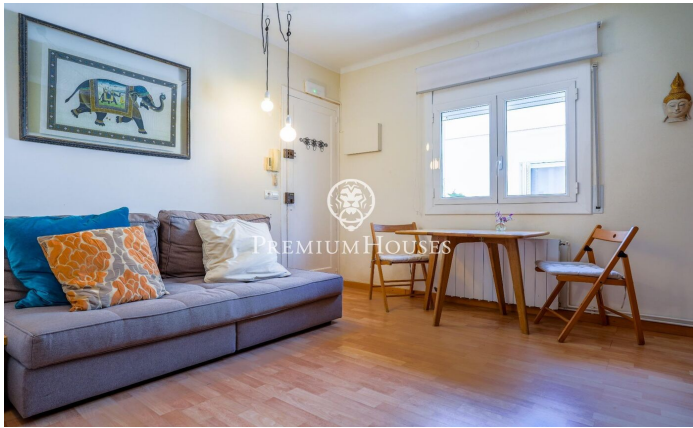

Piso en buen estado en San Sebastian

Ref: PHS100955

Sant Sebastià / Sitges

En el barrio de Sant Sebastián de Sitges encontramos este piso en buen estado. La vivienda cuenta con aire acondicionado y mucha luz natural. La zona de día se compone de un salón-comedor y una cocina independiente. La zona de noche se compone de una habitación doble, una habitación individual y un baño completo que da servicio al piso. Desde la cocina se accede a una zona de lavadero con un gran espacio de almacenaje. El terrado de la propiedad es de uso comunitario para los dos vecinos de la comunidad. La propiedad se encuentra en el barrio de Sant Sebastián de Sitges. Este barrio se caracteriza por tener todos los servicios y la playa a tiro de piedra sin renunciar a una ubicación muy tranquila.

230.000 €

44 m²
2 Habitaciones
1 Baño completo
AACC
Calefacción
Terraza
Armarios empotrados

PREMIUMHOUSES
Excellence in Real Estate

Avda. Camí dels Capellans, 81
Local 3 Sitges
Tel: +34 93 809 72 40

Contáctenos para mas información o para concertar una visita