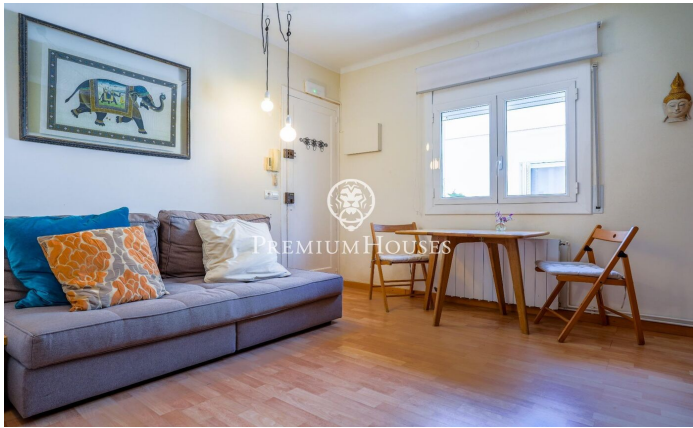

Piso en buen estado en San Sebastian

Ref: PHS100955

Sant sebastia / Sitges

En el barrio de Sant Sebasti n de Sitges encontramos este piso en buen estado. La vivienda cuenta con aire acondicionado y mucha luz natural. La zona de d a se compone de un sal n-comedor y una cocina independiente. La zona de noche se compone de una habitaci n doble, una habitaci n individual y un ba o completo que da servicio al piso. Desde la cocina se accede a una zona de lavadero con un gran espacio de almacenaje. El terrado de la propiedad es de uso comunitario para los dos vecinos de la comunidad. La propiedad se encuentra en el barrio de Sant Sebasti n de Sitges. Este barrio se caracteriza por tener todos los servicios y la playa a tiro de piedra sin renunciar a una ubicaci n muy tranquila.

230.000 €

44 m²
2 Habitaciones
1 Ba o completo
AACC
Calefacci n
Terraza
Armarios empotrados

PREMIUMHOUSES
Excellence in Real Estate

Avda. Camí dels Capellans, 81
Local 3 Sitges
Tel: +34 93 809 72 40

Contáctenos para mas información o para concertar una visita