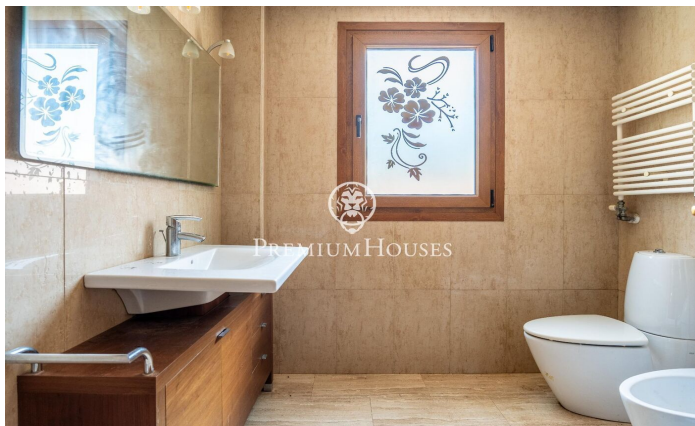

Chalet independiente con vistas despejadas en Quintmar

Ref: PHS100952

Quint Mar / Sitges

En el barrio de Quintmar de Sitges se vende este chalet con piscina propia. La vivienda cuenta con un ascensor recién instalado que conecta todas las plantas. En la zona de día encontramos un salón-comedor con chimenea. Seguidamente hay una cocina independiente con salida a una terraza y un baño completo. Subiendo a la zona de noche, tenemos una habitación en suite con un vestidor y una salida a una terraza. En la misma planta hay además dos habitaciones dobles con armarios empotrados. Un baño completo da servicio a ambos dormitorios. La propiedad dispone a nivel de calle de un garaje y un trastero. El chalet está ubicado en el barrio de Quintmar en Sitges. Es una zona tranquila y con fácil acceso a la autopista C-32 en dirección Barcelona y el aeropuerto.

499.000 €

264 m²
3 Habitaciones
3 Baños
567 m² parcela
Piscina
Calefacción
Trastero
Ascensor
Chimenea
Parking
Terraza
Balcón
Armarios empotrados

Contáctenos para mas información o para concertar una visita