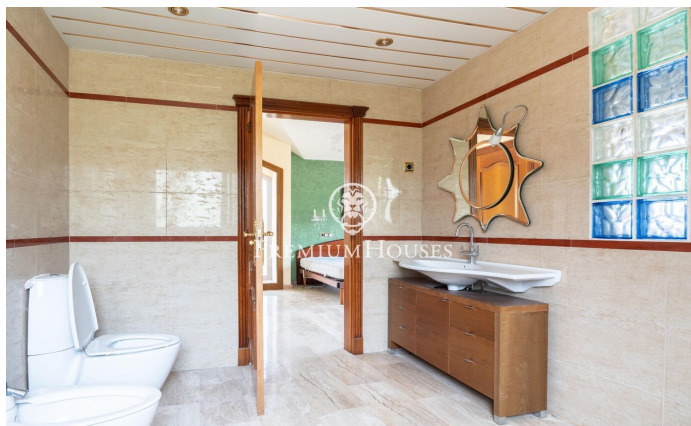

Chalet independiente con vistas despejadas en Quintmar

Ref: PHS100952

Quint Mar / Sitges

En el barrio de Quintmar de Sitges se vende este chalet con piscina propia. La vivienda cuenta con un ascensor recién instalado que conecta todas las plantas. En la zona de día encontramos un salón-comedor con chimenea. Seguidamente hay una cocina independiente con salida a una terraza y un baño completo. Subiendo a la zona de noche, tenemos una habitación en suite con un vestidor y una salida a una terraza. En la misma planta hay además dos habitaciones dobles con armarios empotrados. Un baño completo da servicio a ambos dormitorios. La propiedad dispone a nivel de calle de un garaje y un trastero. El chalet está ubicado en el barrio de Quintmar en Sitges. Es una zona tranquila y con fácil acceso a la autopista C-32 en dirección Barcelona y el aeropuerto.

499.000 €

264 m²
3 Habitaciones
3 Baños
567 m² parcela
Piscina
Calefacción
Trastero
Ascensor
Chimenea
Parking
Terraza
Balcón
Armarios empotrados

Contáctenos para mas información o para concertar una visita