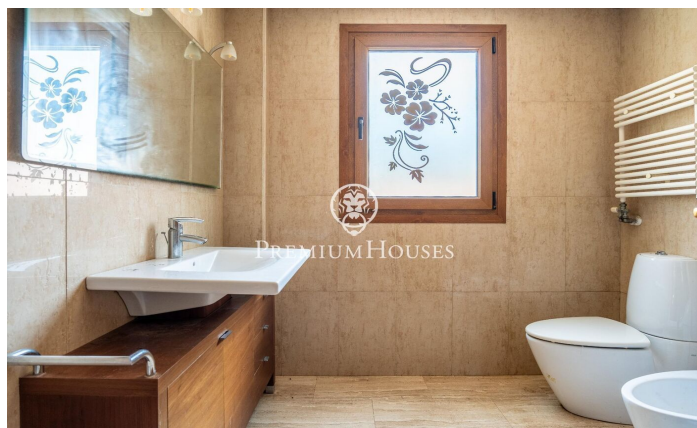

### Quint Mar / Sitges

En el barrio de Quintmar de Sitges se vende este chalet con piscina propia. La vivienda cuenta con un ascensor recién instalado que conecta todas las plantas. En la zona de día encontramos un salón-comedor con chimenea. Seguidamente hay una cocina independiente con salida a una terraza y un baño completo. Subiendo a la zona de noche, tenemos una habitación en suite con un vestidor y una salida a una terraza. En la misma planta hay además dos habitaciones dobles con armarios empotrados. Un baño completo da servicio a ambos dormitorios. La propiedad dispone a nivel de calle de un garaje y un trastero. El chalet está ubicado en el barrio de Quintmar en Sitges. Es una zona tranquila y con fácil acceso a la autopista C-32 en dirección Barcelona y el aeropuerto.

**499.000 €**

264 m<sup>2</sup>  
3 Habitaciones  
3 Baños  
567 m<sup>2</sup> parcela  
Piscina  
Calefacción  
Trastero  
Ascensor  
Chimenea  
Parking  
Terraza  
Balcón  
Armarios empotrados

Contáctenos para mas información o para concertar una visita