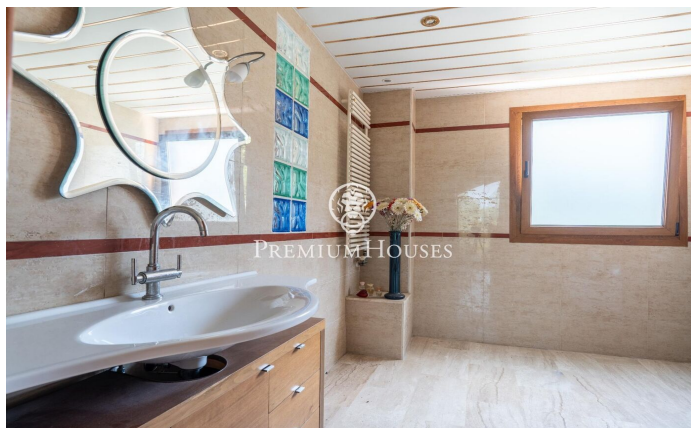

Chalet independiente con vistas despejadas en Quintmar

Ref: PHS100952

Quint Mar / Sitges

En el barrio de Quintmar de Sitges se vende este chalet con piscina propia. La vivienda cuenta con un ascensor recién instalado que conecta todas las plantas. En la zona de día encontramos un salón-comedor con chimenea. Seguidamente hay una cocina independiente con salida a una terraza y un baño completo. Subiendo a la zona de noche, tenemos una habitación en suite con un vestidor y una salida a una terraza. En la misma planta hay además dos habitaciones dobles con armarios empotrados. Un baño completo da servicio a ambos dormitorios. La propiedad dispone a nivel de calle de un garaje y un trastero. El chalet está ubicado en el barrio de Quintmar en Sitges. Es una zona tranquila y con fácil acceso a la autopista C-32 en dirección Barcelona y el aeropuerto.

499.000 €

264 m²
3 Habitaciones
3 Baños
567 m² parcela
Piscina
Calefacción
Trastero
Ascensor
Chimenea
Parking
Terraza
Balcón
Armarios empotrados

Contáctenos para mas información o para concertar una visita