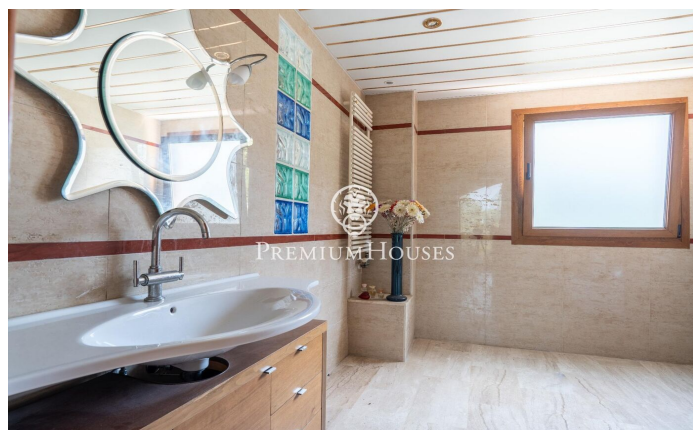

### Quint Mar / Sitges

En el barrio de Quintmar de Sitges se vende este chalet con piscina propia. La vivienda cuenta con un ascensor recién instalado que conecta todas las plantas. En la zona de día encontramos un salón-comedor con chimenea. Seguidamente hay una cocina independiente con salida a una terraza y un baño completo. Subiendo a la zona de noche, tenemos una habitación en suite con un vestidor y una salida a una terraza. En la misma planta hay además dos habitaciones dobles con armarios empotrados. Un baño completo da servicio a ambos dormitorios. La propiedad dispone a nivel de calle de un garaje y un trastero. El chalet está ubicado en el barrio de Quintmar en Sitges. Es una zona tranquila y con fácil acceso a la autopista C-32 en dirección Barcelona y el aeropuerto.

**499.000 €**

264 m<sup>2</sup>  
3 Habitaciones  
3 Baños  
567 m<sup>2</sup> parcela  
Piscina  
Calefacción  
Trastero  
Ascensor  
Chimenea  
Parking  
Terraza  
Balcón  
Armarios empotrados

Contáctenos para mas información o para concertar una visita