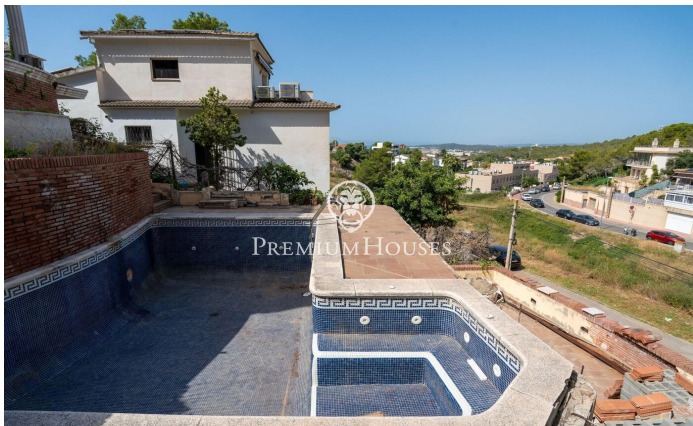

Chalet independiente con vistas despejadas en Quintmar

Ref: PHS100952

Quint Mar / Sitges

En el barrio de Quintmar de Sitges se vende este chalet con piscina propia. La vivienda cuenta con un ascensor recién instalado que conecta todas las plantas. En la zona de día encontramos un salón-comedor con chimenea. Seguidamente hay una cocina independiente con salida a una terraza y un baño completo. Subiendo a la zona de noche, tenemos una habitación en suite con un vestidor y una salida a una terraza. En la misma planta hay además dos habitaciones dobles con armarios empotrados. Un baño completo da servicio a ambos dormitorios. La propiedad dispone a nivel de calle de un garaje y un trastero. El chalet está ubicado en el barrio de Quintmar en Sitges. Es una zona tranquila y con fácil acceso a la autopista C-32 en dirección Barcelona y el aeropuerto.

499.000 €

264 m²
3 Habitaciones
3 Baños
567 m² parcela
Piscina
Calefacción
Trastero
Ascensor
Chimenea
Parking
Terraza
Balcón
Armarios empotrados

Contáctenos para mas información o para concertar una visita