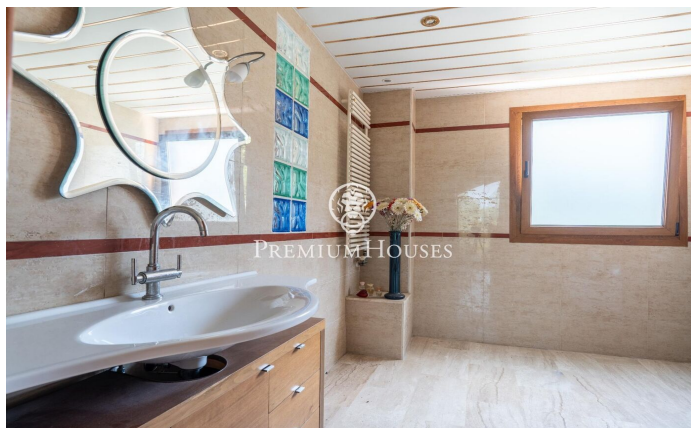

### Quint Mar / Sitges

En el barrio de Quintmar de Sitges se vende este chalet con piscina propia. La vivienda cuenta con un ascensor recién instalado que conecta todas las plantas. En la zona de día encontramos un salón-comedor con chimenea. Seguidamente hay una cocina independiente con salida a una terraza y un baño completo. Subiendo a la zona de noche, tenemos una habitación en suite con un vestidor y una salida a una terraza. En la misma planta hay además dos habitaciones dobles con armarios empotrados. Un baño completo da servicio a ambos dormitorios. La propiedad dispone a nivel de calle de un garaje y un trastero. El chalet está ubicado en el barrio de Quintmar en Sitges. Es una zona tranquila y con fácil acceso a la autopista C-32 en dirección Barcelona y el aeropuerto.

**499.000 €**

264 m<sup>2</sup>  
3 Habitaciones  
3 Baños  
567 m<sup>2</sup> parcela  
Piscina  
Calefacción  
Trastero  
Ascensor  
Chimenea  
Parking  
Terraza  
Balcón  
Armarios empotrados

Contáctenos para mas información o para concertar una visita