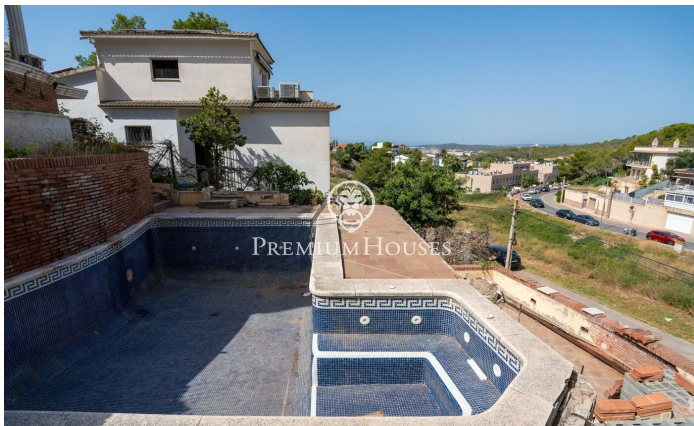

## Chalet independiente con vistas despejadas en Quintmar

Ref: PHS100952

### Quint Mar / Sitges

En el barrio de Quintmar de Sitges se vende este chalet con piscina propia. La vivienda cuenta con un ascensor recién instalado que conecta todas las plantas. En la zona de día encontramos un salón-comedor con chimenea. Seguidamente hay una cocina independiente con salida a una terraza y un baño completo. Subiendo a la zona de noche, tenemos una habitación en suite con un vestidor y una salida a una terraza. En la misma planta hay además dos habitaciones dobles con armarios empotrados. Un baño completo da servicio a ambos dormitorios. La propiedad dispone a nivel de calle de un garaje y un trastero. El chalet está ubicado en el barrio de Quintmar en Sitges. Es una zona tranquila y con fácil acceso a la autopista C-32 en dirección Barcelona y el aeropuerto.

**499.000 €**

264 m<sup>2</sup>  
3 Habitaciones  
3 Baños  
567 m<sup>2</sup> parcela  
Piscina  
Calefacción  
Trastero  
Ascensor  
Chimenea  
Parking  
Terraza  
Balcón  
Armarios empotrados

Contáctenos para mas información o para concertar una visita