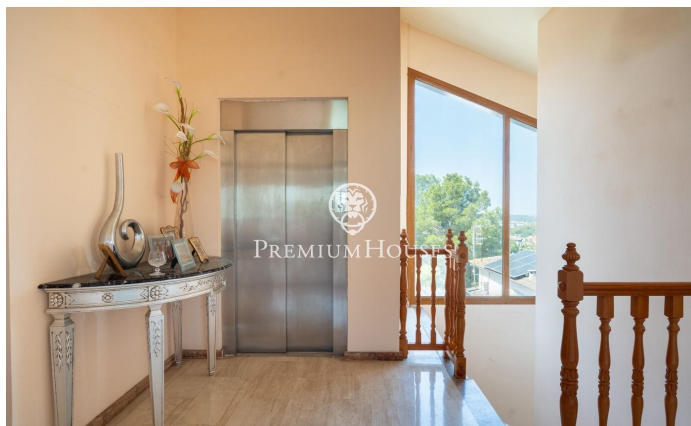

Contáctenos para mas información o para concertar una visita

Tel: +34 93 809 72 40

sitges@premiumhouses.com

www.premiumhouses.es